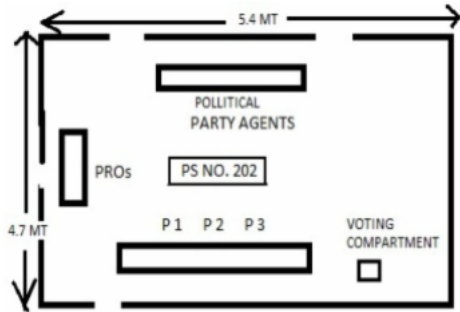

নির্বাচক নিবন্ধন আধিকারিকের স্বাক্ষর

Nazri Naksha

Google Map View

Polling Station Building Front View

Polling Station Front View

Cad View

Key MAP View

| | | | | | | | | |
|--|------------------|------------|---|------------------|------------|---|------------------|------------|
| 1 নাম : জয়ন্তী ডাস অধিকারী স্বামীর নাম: গোপলদাস অধিকারী বাড়ির নং : n0099 বয়স : 72 লিঙ্গ : মহিলা | WB/20/091/489455 | ফটো উপলব্ধ | 2 নাম : সুকান্তদাস অধিকারী পিতার নাম: গোপলদাস অধিকারী বাড়ির নং : n0078 বয়স : 48 লিঙ্গ : পুরুষ | WB/20/091/489180 | ফটো উপলব্ধ | 3 নাম : মন্টু বাছাড় পিতার নাম: তারাপদ বাছাড় বাড়ির নং : n0451 বয়স : 41 লিঙ্গ : পুরুষ | XOY2319143 | ফটো উপলব্ধ |
| 4 নাম : বিষ্ণুপদ বাছাড় পিতার নাম: মহাদেব বাছাড় বাড়ির নং : n0149 বয়স : 35 লিঙ্গ : পুরুষ | XOY1076322 | ফটো উপলব্ধ | 5 নাম : কার্তিক বাছাড় পিতার নাম: দুর্গাচাঁদ বাছাড় বাড়ির নং : n0464 বয়স : 59 লিঙ্গ : পুরুষ | XOY2347219 | ফটো উপলব্ধ | 6 নাম : অমল কুমার বাছাড় পিতার নাম: রামকুমার বাছাড় বাড়ির নং : n0120 বয়স : 44 লিঙ্গ : পুরুষ | GGC3559002 | ফটো উপলব্ধ |
| 7 নাম : কজলী বৈদ্য স্বামীর নাম: বাবলু বৈদ্য বাড়ির নং : n0003 বয়স : 46 লিঙ্গ : মহিলা | GGC2307726 | ফটো উপলব্ধ | 8 নাম : পঞ্চগনন ভট্টাচার্য পিতার নাম: দুর্গাচাঁদ ভট্টাচার্য বাড়ির নং : n0153 বয়স : 60 লিঙ্গ : পুরুষ | XOY1076470 | ফটো উপলব্ধ | 9 নাম : মেনোকা ভট্টাচার্য স্বামীর নাম: পঞ্চগনন ভট্টাচার্য বাড়ির নং : n0153 বয়স : 55 লিঙ্গ : মহিলা | XOY1076462 | ফটো উপলব্ধ |
| 10 নাম : প্রসেনজিৎ বিশ্বাস পিতার নাম: প্রভাত বিশ্বাস বাড়ির নং : n0225 বয়স : 71 লিঙ্গ : পুরুষ | XOY1498765 | ফটো উপলব্ধ | 11 নাম : কম্পনা বিশ্বাস স্বামীর নাম: প্রবীর বিশ্বাস বাড়ির নং : n0150 বয়স : 51 লিঙ্গ : মহিলা | XOY1076348 | ফটো উপলব্ধ | 12 নাম : বাবলু বিশ্বাস পিতার নাম: গৌরাজ বিশ্বাস বাড়ির নং : n0284 বয়স : 38 লিঙ্গ : পুরুষ | XOY1742907 | ফটো উপলব্ধ |
| 13 নাম : সুজন বিশ্বাস পিতার নাম: গৌরাজ বিশ্বাস বাড়ির নং : n0378 বয়স : 31 লিঙ্গ : পুরুষ | XOY2098515 | ফটো উপলব্ধ | 14 নাম : দীমবন্ধু চৌধুরী পিতার নাম: শরত চৌধুরী বাড়ির নং : n0151 বয়স : 51 লিঙ্গ : পুরুষ | XOY1076363 | ফটো উপলব্ধ | 15 নাম : সোমেন চৌধুরী পিতার নাম: সুরজ চৌধুরী বাড়ির নং : n0151 বয়স : 42 লিঙ্গ : পুরুষ | XOY1076355 | ফটো উপলব্ধ |
| 16 নাম : সবিতা চৌধুরী স্বামীর নাম: দিলীপ চৌধুরী বাড়ির নং : n0146 বয়স : 42 লিঙ্গ : মহিলা | XOY1076181 | ফটো উপলব্ধ | 17 নাম : মমতা ডাস স্বামীর নাম: নরন ডাস বাড়ির নং : n0089 বয়স : 62 লিঙ্গ : মহিলা | WB/20/091/489039 | ফটো উপলব্ধ | 18 নাম : দেবব্রত ডাস পিতার নাম: শয়ন ডাস বাড়ির নং : n0051 বয়স : 55 লিঙ্গ : পুরুষ | GGC4126603 | ফটো উপলব্ধ |
| 19 নাম : দিপালী দাস স্বামীর নাম: কানাই দাস বাড়ির নং : n0124 বয়স : 55 লিঙ্গ : মহিলা | XOY1098490 | ফটো উপলব্ধ | 20 নাম : আশালতা দাস স্বামীর নাম: স্বপ্ন দাস বাড়ির নং : n0132 বয়স : 53 লিঙ্গ : মহিলা | XOY0784983 | ফটো উপলব্ধ | 21 নাম : সঞ্জীব দাস পিতার নাম: সত্যেন্দ্র দাস বাড়ির নং : n0154 বয়স : 51 লিঙ্গ : পুরুষ | XOY1076488 | ফটো উপলব্ধ |
| 22 নাম : দেবদাস ঢালী পিতার নাম: বাবু ঢালী বাড়ির নং : n0474 বয়স : 46 লিঙ্গ : পুরুষ | XOY2347284 | ফটো উপলব্ধ | 23 নাম : স্বপ্না দত্ত স্বামীর নাম: সত্য নারায়ণ দত্ত বাড়ির নং : আবাদপাড়া বয়স : 47 লিঙ্গ : মহিলা | XOY2282150 | ফটো উপলব্ধ | 24 নাম : শ্যামল কুমার দত্ত পিতার নাম: সত্য নারায়ণ দত্ত বাড়ির নং : n0426 বয়স : 28 লিঙ্গ : পুরুষ | XOY2282168 | ফটো উপলব্ধ |
| 25 নাম : জয়পতি গায়োন স্বামীর নাম: গোপাল গায়োন বাড়ির নং : n0268 বয়স : 34 লিঙ্গ : মহিলা | XOY1600436 | ফটো উপলব্ধ | 26 নাম : ববিতা ঘোষ স্বামীর নাম: দুর্গাপদ ঘোষ বাড়ির নং : n0034 বয়স : 51 লিঙ্গ : মহিলা | WB/20/091/489524 | ফটো উপলব্ধ | 27 নাম : নগেনা গুপ্তা পিতার নাম: পরমেশ্বর গুপ্তা বাড়ির নং : n0090 বয়স : 61 লিঙ্গ : পুরুষ | WB/20/091/489652 | ফটো উপলব্ধ |
| 28 নাম : শ্রীমতি গুপ্তা স্বামীর নাম: নগেনা গুপ্তা বাড়ির নং : n0090 বয়স : 52 লিঙ্গ : মহিলা | XOY1447549 | ফটো উপলব্ধ | 29 নাম : কৃষ্ণ পদ হালদার পিতার নাম: গণেশ চন্দ্র হালদার বাড়ির নং : n0155 বয়স : 45 লিঙ্গ : মহিলা | XOY1076496 | ফটো উপলব্ধ | 30 নাম : শিপ্রা হালদার স্বামীর নাম: কৃষ্ণ হালদার বাড়ির নং : n0156 বয়স : 41 লিঙ্গ : মহিলা | XOY1076504 | ফটো উপলব্ধ |