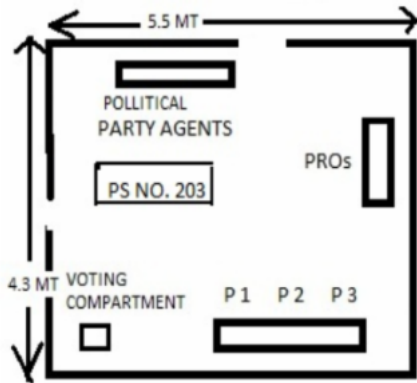

নির্বাচক নিবন্ধন আধিকারিকের স্বাক্ষর

Nazri Naksha

Google Map View

Polling Station Building Front View

Polling Station Front View

Cad View

Key MAP View

1 নাম : সানারুল সেখ মায়ের নাম: মানুয়ারা বিবি বাড়ির নং : 114 বয়স : 30 লিঙ্গ : পুরুষ	XOY2070571 ফটো উপলব্ধ	2 নাম : আকতার বিবি স্বামীর নাম: মিলন সেখমাশা বাড়ির নং : m b-315 বয়স : 39 লিঙ্গ : মহিলা	XOY1954270 ফটো উপলব্ধ	3 নাম : খালিদা খাতুন পিতার নাম: বরিশাতী বাড়ির নং : MBA-169 বয়স : 28 লিঙ্গ : মহিলা	XOY2241073 ফটো উপলব্ধ
4 নাম : সুকুমার দাস অধিকারি পিতার নাম: গোপাল দাস অধিকারি বাড়ির নং : M B A 87 বয়স : 41 লিঙ্গ : পুরুষ	XOY1169747 ফটো উপলব্ধ	5 নাম : পাঞ্চগলী দাস অধিকারি স্বামীর নাম: সুকুমার দাস অধিকারি বাড়ির নং : M B A 87 বয়স : 39 লিঙ্গ : মহিলা	XOY1169754 ফটো উপলব্ধ	6 নাম : সুশান্ত অধিকারী পিতার নাম: অদৈত্য অধিকারী বাড়ির নং : n0494 বয়স : 40 লিঙ্গ : পুরুষ	XOY2070837 ফটো উপলব্ধ
7 নাম : রেখা অধিকারী (দাস) স্বামীর নাম: সুশান্ত অধিকারী বাড়ির নং : 466 বয়স : 43 লিঙ্গ : মহিলা	XOY2071199 ফটো উপলব্ধ	8 নাম : মিলন আড়ি পিতার নাম: শঙ্কর আড়ি বাড়ির নং : M b a-268 বয়স : 29 লিঙ্গ : পুরুষ	XOY2070472 ফটো উপলব্ধ	9 নাম : শংকর আড়ি পিতার নাম: বীরেন্দ্র আড়ি বাড়ির নং : M b a-268 বয়স : 53 লিঙ্গ : পুরুষ	XOY1904895 ফটো উপলব্ধ
10 নাম : সুস্মিতা আরী স্বামীর নাম: কানাই লাল আরী বাড়ির নং : n0541 বয়স : 43 লিঙ্গ : মহিলা	GGC4127247 ফটো উপলব্ধ	11 নাম : ঈষিকা আরী পিতার নাম: কানাইলাল আরী বাড়ির নং : স্ব 195/এ বয়স : 23 লিঙ্গ : মহিলা	XOY2644268 ফটো উপলব্ধ	12 নাম : গোবিন্দ বৈদ্য পিতার নাম: গোপাল বৈদ্য বাড়ির নং : M b a-453 বয়স : 36 লিঙ্গ : পুরুষ	XOY2131761 ফটো উপলব্ধ
Q 13 নাম : অরুণ এদবর পিতার নাম: সুরেন্দ্রনাথ এদবর বাড়ির নং : M b a-316 বয়স : 38 লিঙ্গ : পুরুষ	XOY1904994 ফটো উপলব্ধ	14 নাম : আতীশা আগরওয়াল পিতার নাম: তরুণ কুমার আগরওয়াল বাড়ির নং : টাওয়ার 6/21দ বয়স : 28 লিঙ্গ : মহিলা	XOY2705127 ফটো উপলব্ধ	15 নাম : অদিতি আগরওয়াল পিতার নাম: তরুণ কুমার আগরওয়াল বাড়ির নং : টাওয়ার 6-21দ বয়স : 23 লিঙ্গ : মহিলা	XOY2705135 ফটো উপলব্ধ
16 নাম : শিবশঙ্কর কর পিতার নাম: অশ্বিনী কর বাড়ির নং : M b a- বয়স : 49 লিঙ্গ : পুরুষ	FYZ1192327 ফটো উপলব্ধ	17 নাম : পিংকি কর স্বামীর নাম: শিব শংকর কর বাড়ির নং : M B-171 বয়স : 38 লিঙ্গ : মহিলা	ZRQ1378843 ফটো উপলব্ধ	18 নাম : বনলতা কর স্বামীর নাম: স্বপন কর বাড়ির নং : M B-171 বয়স : 39 লিঙ্গ : মহিলা	XOY1954122 ফটো উপলব্ধ
19 নাম : স্বপন কর পিতার নাম: অশ্বিনী কর বাড়ির নং : M B-171 বয়স : 50 লিঙ্গ : পুরুষ	XOY1581057 ফটো উপলব্ধ	20 নাম : স্বপন কাঠুরিয়া পিতার নাম: অজিত কাঠুরিয়া বাড়ির নং : M b a-285 বয়স : 48 লিঙ্গ : পুরুষ	XOY1905231 ফটো উপলব্ধ	21 নাম : মুকুট কান্ডার পিতার নাম: গোপাল চন্দ্র কান্ডার বাড়ির নং : এমবি 66 বয়স : 44 লিঙ্গ : পুরুষ	BZW2239028 ফটো উপলব্ধ
22 নাম : শ্যামল কোনাই পিতার নাম: ফড়িং কোনাই বাড়ির নং : n0455 বয়স : 42 লিঙ্গ : পুরুষ	XOY2070480 ফটো উপলব্ধ	23 নাম : সন্নাট খাঁ পিতার নাম: মিহির খাঁ বাড়ির নং : MBA 186 বয়স : 26 লিঙ্গ : পুরুষ	XOY2318970 ফটো উপলব্ধ	24 নাম : মামনি খাঁ পিতার নাম: মিহির খাঁ বাড়ির নং : n0975 বয়স : 30 লিঙ্গ : মহিলা	XOY2316529 ফটো উপলব্ধ
Q 25 নাম : প্রিয়াকা বৈদ্য স্বামীর নাম: গোবিন্দ বৈদ্য বাড়ির নং : 453 বয়স : 27 লিঙ্গ : মহিলা	XOY2372399 ফটো উপলব্ধ	26 নাম : পলাশ গাইন পিতার নাম: দীনেশ গাইন বাড়ির নং : 356/A বয়স : 28 লিঙ্গ : পুরুষ	XOY2241420 ফটো উপলব্ধ	27 নাম : সুবীর ঘোষ পিতার নাম: শিব ঘোষ বাড়ির নং : ইই 25 ফ্ল্যাট 1 বয়স : 62 লিঙ্গ : পুরুষ	XOY2484640 ফটো উপলব্ধ
28 নাম : শ্যামল ঘোষ পিতার নাম: সত্য চন্দ্র ঘোষ বাড়ির নং : M B A-218 বয়স : 57 লিঙ্গ : পুরুষ	XOY1954007 ফটো উপলব্ধ	29 নাম : শুভঙ্কর ঘোষ পিতার নাম: বৈদ্য নাথ ঘোষ বাড়ির নং : M B-704 বয়স : 30 লিঙ্গ : পুরুষ	XOY2070506 ফটো উপলব্ধ	30 নাম : যুথিকা ঘোষ স্বামীর নাম: বৈদ্যনাথ ঘোষ বাড়ির নং : M B-704 বয়স : 56 লিঙ্গ : মহিলা	XOY1581032 ফটো উপলব্ধ