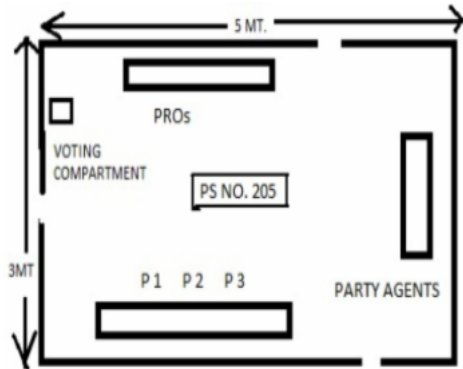

নির্বাচক নিবন্ধন আধিকারিকের স্বাক্ষর

Nazri Naksha

Google Map View

Polling Station Building Front View

Polling Station Front View

Cad View

Key MAP View

1 নাম : পুলিন মন্ডল পিতার নাম: পোষ্ট বিহারী মন্ডল বাড়ির নং : সীডী-39 বয়স : 40 লিঙ্গ : পুরুষ	XOY2098754 ফটো উপলব্ধ	2 নাম : পিন্টু মন্ডল পিতার নাম: শঙ্কর মন্ডল বাড়ির নং : এম বি ১৪ বয়স : 43 লিঙ্গ : পুরুষ	XOY1282110 ফটো উপলব্ধ	3 নাম : দীপ্তি শিকদার পিতার নাম: কালিপদ বরাল বাড়ির নং : এম বি 118 / বি বয়স : 39 লিঙ্গ : মহিলা	DZW2387561 ফটো উপলব্ধ
4 নাম : টিয়া মন্ডল স্বামীর নাম: বাপু মন্ডল বাড়ির নং : এম বি এ/3 বয়স : 30 লিঙ্গ : মহিলা	XOY2628931 ফটো উপলব্ধ	5 নাম : সুব্রত শীকারী পিতার নাম: চন্দন শিকারি বাড়ির নং : এম বি এ/14 বয়স : 22 লিঙ্গ : পুরুষ	XOY2628964 ফটো উপলব্ধ	Q 6 নাম : বিনা সরকার স্বামীর নাম: নোনি গোপাল সরকার বাড়ির নং : এম বি এ/36 বয়স : 69 লিঙ্গ : মহিলা	XOY2559367 ফটো উপলব্ধ
7 নাম : মোনোরমা মিস্ত্রি স্বামীর নাম: উত্তম মিস্ত্রি বাড়ির নং : এম বি এ 45 বয়স : 39 লিঙ্গ : মহিলা	XOY2628998 ফটো উপলব্ধ	8 নাম : সংগ্রাম মন্ডল মায়ের নাম: শান্তি মন্ডল বাড়ির নং : এম বি এ 214/1 বয়স : 22 লিঙ্গ : পুরুষ	XOY2628972 ফটো উপলব্ধ	9 নাম : সুনীল বচর পিতার নাম: মহেন্দ্র বাছড়া বাড়ির নং : মা বি এ 237 বয়স : 37 লিঙ্গ : পুরুষ	GTY3613692 ফটো উপলব্ধ
10 নাম : বিপন মন্ডল পিতার নাম: রঞ্জন মন্ডল বাড়ির নং : এম বি এ 243 বয়স : 24 লিঙ্গ : পুরুষ	XOY2628980 ফটো উপলব্ধ	11 নাম : লক্ষ্মণ বিশ্বাস পিতার নাম: আশুতোষ বিশ্বাস বাড়ির নং : এম বি এ 244 বয়স : 36 লিঙ্গ : পুরুষ	YDY0058933 ফটো উপলব্ধ	12 নাম : ষষ্ঠি দাস স্বামীর নাম: কুমারেশ দাস বাড়ির নং : এম বি এ 264 বয়স : 31 লিঙ্গ : মহিলা	XOY2629004 ফটো উপলব্ধ
13 নাম : সাধনা চৌধুরী পিতার নাম: গৌরাঙ্গ সিকদার বাড়ির নং : এম বি এ 350 বয়স : 29 লিঙ্গ : মহিলা	XOY2628956 ফটো উপলব্ধ	14 নাম : স্বপ্না জালানী পিতার নাম: শম্ভু জালানী বাড়ির নং : এম বি এ 399 বয়স : 27 লিঙ্গ : মহিলা	SDE1897032 ফটো উপলব্ধ	15 নাম : প্রসেনজীৎ শিকারি পিতার নাম: স্বপ্ন শিকারি বাড়ির নং : এম বি এ 412 বয়স : 26 লিঙ্গ : পুরুষ	XZH2274876 ফটো উপলব্ধ
16 নাম : সুখদেব ধাউরিয়া পিতার নাম: শ্রীমন্ত ধাউরিয়া বাড়ির নং : এম বি এ 422 2 বয়স : 39 লিঙ্গ : পুরুষ	JZJ2680270 ফটো উপলব্ধ	17 নাম : শ্রীনাথ প্রামানিক পিতার নাম: গৌতম প্রামানিক বাড়ির নং : এমবি 88 বয়স : 26 লিঙ্গ : পুরুষ	XOY2482552 ফটো উপলব্ধ	18 নাম : চৈতালী সাহা পিতার নাম: সাগর সাহা বাড়ির নং : MB-47 বয়স : 30 লিঙ্গ : মহিলা	RXC1384502 ফটো উপলব্ধ
19 নাম : সোমা প্রামানিক স্বামীর নাম: সুর্য প্রামানিক বাড়ির নং : MB-50 বয়স : 43 লিঙ্গ : মহিলা	XOY1743251 ফটো উপলব্ধ	20 নাম : ভাস্কর প্রামানিক পিতার নাম: সুকুমার প্রামানিক বাড়ির নং : MB-51 বয়স : 38 লিঙ্গ : পুরুষ	GGC3880945 ফটো উপলব্ধ	21 নাম : আরতি সরবানন বিশ্বাস স্বামীর নাম: আর সাভরনান বাড়ির নং : MB-52 বয়স : 49 লিঙ্গ : মহিলা	XOY2240810 ফটো উপলব্ধ
22 নাম : প্রতাপ হালদার পিতার নাম: প্রভাস হালদার বাড়ির নং : এম বি 53 বয়স : 42 লিঙ্গ : পুরুষ	XOY2633709 ফটো উপলব্ধ	23 নাম : বাসন্তী মন্ডল পিতার নাম: স্বপন মন্ডল বাড়ির নং : এম বি 53 বয়স : 38 লিঙ্গ : মহিলা	CTG3498037 ফটো উপলব্ধ	24 নাম : কাজল শর্মা স্বামীর নাম: অজিত শর্মা বাড়ির নং : এম বি 56 বয়স : 25 লিঙ্গ : মহিলা	XOY2687168 ফটো উপলব্ধ
25 নাম : চিন্ময় মন্ডল পিতার নাম: কমল মন্ডল বাড়ির নং : Mb-56 বয়স : 33 লিঙ্গ : পুরুষ	XOY2070951 ফটো উপলব্ধ	26 নাম : প্রমিলা মন্ডল স্বামীর নাম: বিভাস মন্ডল বাড়ির নং : এমবি-73 বয়স : 31 লিঙ্গ : মহিলা	XOY2070928 ফটো উপলব্ধ	27 নাম : উর্মিলা মন্ডল স্বামীর নাম: কমল মন্ডল বাড়ির নং : Mb-56 বয়স : 30 লিঙ্গ : মহিলা	XOY2070936 ফটো উপলব্ধ
28 নাম : মুক্তি শর্মা স্বামীর নাম: অর্জুন শর্মা বাড়ির নং : MB-56 বয়স : 61 লিঙ্গ : মহিলা	XOY1679281 ফটো উপলব্ধ	29 নাম : অশোক শর্মা পিতার নাম: অর্জুন শর্মা বাড়ির নং : MB-56 বয়স : 41 লিঙ্গ : পুরুষ	XOY1282151 ফটো উপলব্ধ	Q 30 নাম : মুন্নি শর্মা স্বামীর নাম: অশোক শর্মা বাড়ির নং : MB-56 বয়স : 35 লিঙ্গ : মহিলা	XOY1448471 ফটো উপলব্ধ