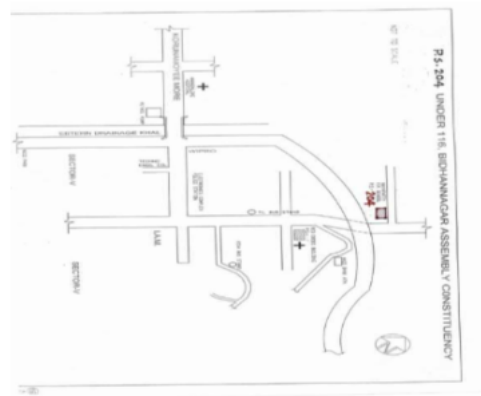

Key MAP View