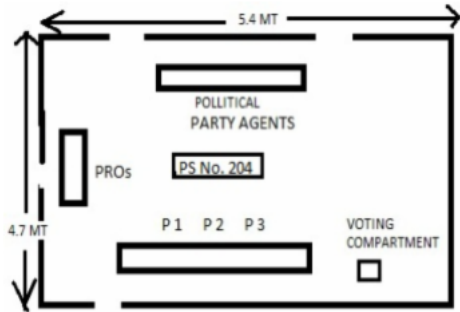

নির্বাচক নিবন্ধন আধিকারিকের স্বাক্ষর

Nazri Naksha

Google Map View

Polling Station Building Front View

Polling Station Front View

Cad View

Key MAP View

1 নাম : হিমাংশু বিনানী মায়ের নাম: কুসুম বিনানী বাড়ির নং : পঞ্চী, টা৪ ফ্ল্যাট 14সী বয়স : 37 লিঙ্গ : পুরুষ	XOY2599355 ফটো উপলব্ধ	2 নাম : বালমুকুন্দ বিনানী অন্যান্য: বদ্রীদাস বিনানী বাড়ির নং : পঞ্চী, টা৪ ফ্ল্যাট 14সী বয়স : 67 লিঙ্গ : পুরুষ	XOY2599330 ফটো উপলব্ধ	3 নাম : হেমন্ত বিনানী পিতার নাম: বালমুকুন্দ বিনানী বাড়ির নং : পঞ্চী, টা৪ ফ্ল্যাট 14সী বয়স : 34 লিঙ্গ : পুরুষ	XOY2599363 ফটো উপলব্ধ
4 নাম : কুসুম বিনানী স্বামীর নাম: বালমুকুন্দ বিনানী বাড়ির নং : পঞ্চী, টা৪ ফ্ল্যাট 14সী বয়স : 65 লিঙ্গ : মহিলা	XOY2599819 ফটো উপলব্ধ	5 নাম : সিধাংশু বিনানী পিতার নাম: বালমুকুন্দ বিনানী বাড়ির নং : পঞ্চী, টা৪ ফ্ল্যাট 14সী বয়স : 30 লিঙ্গ : পুরুষ	XOY2599348 ফটো উপলব্ধ	6 নাম : সেখ রাইহান আলি পিতার নাম: সেখ নওসাদ আলি বাড়ির নং : MB-A-465 বয়স : 49 লিঙ্গ : পুরুষ	XOY2203206 ফটো উপলব্ধ
7 নাম : মহম্মদ আসিফ ইকবাল পিতার নাম: মহঃ ইকবাল আহমেদ বাড়ির নং : ফ্ল্যাট নং ৩এ টাওয়ার ৫ বয়স : 49 লিঙ্গ : পুরুষ	XOY2199578 ফটো উপলব্ধ	8 নাম : মাজাহার ইমাম পিতার নাম: মনজর ইমাম বাড়ির নং : ফ্ল্যাট নং 7 এ টাওয়ার 4 বয়স : 42 লিঙ্গ : পুরুষ	MGY1773580 ফটো উপলব্ধ	9 নাম : পতিত ঋষি পিতার নাম: নিধু ঋষি বাড়ির নং : 157 বয়স : 46 লিঙ্গ : পুরুষ	XOY2132322 ফটো উপলব্ধ
10 নাম : অর্পিতা সরকার স্বামীর নাম: প্রনয় কুমার সরকার বাড়ির নং : MB-400 বয়স : 38 লিঙ্গ : মহিলা	XOY1743640 ফটো উপলব্ধ	11 নাম : প্রণব কুমার কসরকার পিতার নাম: পরেশ কসরকার বাড়ির নং : n0086 বয়স : 51 লিঙ্গ : পুরুষ	WB/20/091/492182 ফটো উপলব্ধ	12 নাম : সাজিদা খাতুন স্বামীর নাম: মহঃ আসিফ ইকবাল বাড়ির নং : ফ্ল্যাট নং ৩এ টাওয়ার ৫ বয়স : 46 লিঙ্গ : মহিলা	GGC2669877 ফটো উপলব্ধ
13 নাম : রিমা গুপ্তা পিতার নাম: শ্রী রাম অবতার গুপ্তা বাড়ির নং : টাওয়ার 1 ফ্ল্যাট 5এ বয়স : 45 লিঙ্গ : মহিলা	INB1991421 ফটো উপলব্ধ	14 নাম : সমিক গলুই পিতার নাম: রতিকান্ত গলুই বাড়ির নং : ফ্ল্যাট ৩সি বয়স : 44 লিঙ্গ : পুরুষ	MXF1653385 ফটো উপলব্ধ	15 নাম : আভা গোস্ব স্বামীর নাম: সন্তীদেব গোস্ব বাড়ির নং : ফ্ল্যাট নং ৩ডী বয়স : 66 লিঙ্গ : মহিলা	XOY2522274 ফটো উপলব্ধ
16 নাম : সুজতা গোস্ব (মজুমদা) স্বামীর নাম: বলাই গোস্ব (মজুমদা) বাড়ির নং : 258 বয়স : 48 লিঙ্গ : মহিলা	CCR2295665 ফটো উপলব্ধ	17 নাম : তারক ঘরাল পিতার নাম: মধুসূদন ঘরাল বাড়ির নং : এন000 বয়স : 41 লিঙ্গ : পুরুষ	NAM1591643 ফটো উপলব্ধ	18 নাম : মধুরিমা ঘোষ পিতার নাম: বিশ্বনাথ ঘোষ বাড়ির নং : M.B-268 বয়স : 35 লিঙ্গ : মহিলা	XOY1449198 ফটো উপলব্ধ
19 নাম : প্রীয়তোষ ঘোষ পিতার নাম: সুরেন্দ্র নাথ ঘোষ বাড়ির নং : MB-337D ag বয়স : 78 লিঙ্গ : পুরুষ	WB/20/139/765888 ফটো উপলব্ধ	20 নাম : দীপ্তী বিশ্বাস ঘোষ স্বামীর নাম: সুরত ঘোষ বাড়ির নং : MB-337D ag বয়স : 43 লিঙ্গ : মহিলা	DKN3049004 ফটো উপলব্ধ	21 নাম : তনুশ্রী ঘোষ পিতার নাম: প্রীয়তোষ ঘোষ বাড়ির নং : MB-337D ag বয়স : 46 লিঙ্গ : মহিলা	DKN2826741 ফটো উপলব্ধ
22 নাম : সুরত ঘোষ পিতার নাম: প্রীয়তোষ ঘোষ বাড়ির নং : MB-337D ag বয়স : 49 লিঙ্গ : পুরুষ	WB/20/139/765307 ফটো উপলব্ধ	23 নাম : পার্থ সারথী ঘোষ পিতার নাম: প্রীয়তোষ ঘোষ বাড়ির নং : MB-337D ag বয়স : 44 লিঙ্গ : পুরুষ	DKN2827582 ফটো উপলব্ধ	24 নাম : শিখা ঘোষ স্বামীর নাম: প্রীয়তোষ ঘোষ বাড়ির নং : MB-337D ag বয়স : 67 লিঙ্গ : মহিলা	WB/20/139/765306 ফটো উপলব্ধ
25 নাম : তাপস ঘোষ পিতার নাম: নিতাই ঘোষ বাড়ির নং : MB-666 বয়স : 32 লিঙ্গ : পুরুষ	XOY2106748 ফটো উপলব্ধ	26 নাম : বিকাশ ঘোষ পিতার নাম: নিতাই ঘোষ বাড়ির নং : 666 বয়স : 37 লিঙ্গ : পুরুষ	XOY1448596 ফটো উপলব্ধ	27 নাম : দিবেন্দু ঘোষাল পিতার নাম: সুখময় ঘোষাল বাড়ির নং : MB-414 বয়স : 37 লিঙ্গ : পুরুষ	XOY2132330 ফটো উপলব্ধ
28 নাম : কল্পনা ঘোষাল স্বামীর নাম: সুখময় ঘোষাল বাড়ির নং : MB-414 বয়স : 61 লিঙ্গ : মহিলা	XOY2132348 ফটো উপলব্ধ	29 নাম : মাস্পা ঘোষাল পিতার নাম: বারানসী ঘোষাল বাড়ির নং : 414 বয়স : 31 লিঙ্গ : মহিলা	ZRQ1606300 ফটো উপলব্ধ	30 নাম : শ্রীময়ী চক্রবর্তী পিতার নাম: সৌমেন চক্রবর্তী বাড়ির নং : এম বি ৪০৮ বয়স : 23 লিঙ্গ : মহিলা	XOY2555589 ফটো উপলব্ধ