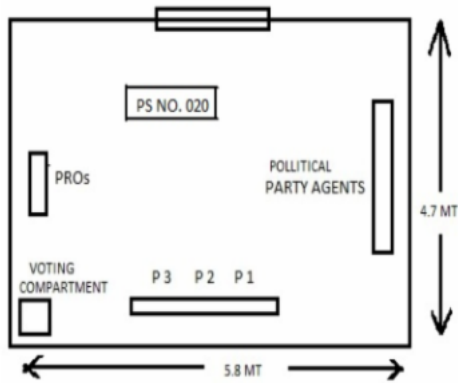

নির্বাচক নিবন্ধন আধিকারিকের স্বাক্ষর

Nazri Naksha

Google Map View

Polling Station Building Front View

Polling Station Front View

Cad View

Key MAP View

বিধানসভা নির্বাচনক্ষেত্রের নং, নাম : 116-বিধান নগর
ভাগ নং, নাম : 1-কৃষ্ণপুর কো-অপারেটিভ কলোনী (দম দম পার্ক)