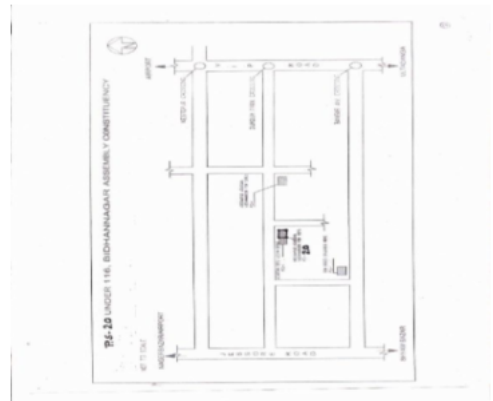

নির্বাচক নিবন্ধন আধিকারিকের স্বাক্ষর

Nazri Naksha

Google Map View

Polling Station Building Front View

Polling Station Front View

Cad View

Key MAP View

বিধানসভা নির্বাচনক্ষেত্রের নং, নাম : 116-বিধান নগর
ভাগ নং, নাম : 1-কৃষ্ণপুর কো-অপারেটিভ কলোনী (দম দম পার্ক)