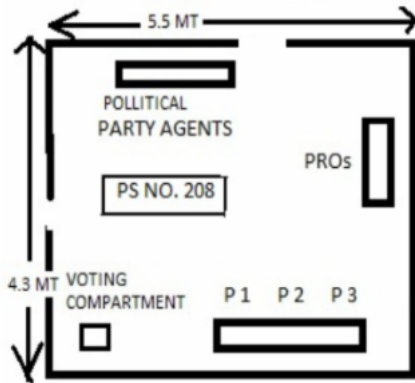

নির্বাচক নিবন্ধন আধিকারিকের স্বাক্ষর

Nazri Naksha

Google Map View

Polling Station Building Front View

Polling Station Front View

Cad View

Key MAP View

1 নাম : চন্দা দেবী স্বামীর নাম: রাম বাহাদুর বাড়ির নং : s f a-16 বয়স : 51 লিঙ্গ : মহিলা	XOY1954874	ফটো উপলব্ধ	2 নাম : বিজয় কুমার পিতার নাম: রাম বাহাদুর বাড়ির নং : s f a-16 বয়স : 35 লিঙ্গ : পুরুষ	XOY1954882	ফটো উপলব্ধ	3 নাম : সঞ্জয় কুমার পিতার নাম: রাম বাহাদুর বাড়ির নং : s f a-16 বয়স : 30 লিঙ্গ : পুরুষ	XOY1954866	ফটো উপলব্ধ
4 নাম : নমিতা গাইন (মন্ডল) স্বামীর নাম: তুষার গাইন বাড়ির নং : n0571 বয়স : 34 লিঙ্গ : মহিলা	XOY2327013	ফটো উপলব্ধ	5 নাম : তপন কুমার অধিকারী পিতার নাম: কর্তিক চন্দ্র অধিকারী বাড়ির নং : F/15 বয়স : 73 লিঙ্গ : পুরুষ	XOY0805697	ফটো উপলব্ধ	6 নাম : সূতপা অধিকারী পিতার নাম: তপন কুমার অধিকারী বাড়ির নং : F/15 বয়স : 38 লিঙ্গ : মহিলা	XOY0805713	ফটো উপলব্ধ
7 নাম : সুলেখা অধিকারী স্বামীর নাম: তপন কুমার অধিকারী বাড়ির নং : F/15 বয়স : 61 লিঙ্গ : মহিলা	XOY0805705	ফটো উপলব্ধ	8 নাম : তথাগত অধিকারী পিতার নাম: তপন কুমার অধিকারী বাড়ির নং : np-27 বয়স : 32 লিঙ্গ : পুরুষ	XOY1745439	ফটো উপলব্ধ	9 নাম : লিনছি এম সি বিশ্বাস পিতার নাম: মান্দি চুমার বাড়ির নং : NP-19 বয়স : 47 লিঙ্গ : মহিলা	XOY2362408	ফটো উপলব্ধ
10 নাম : সুনীল কুমার সিং পিতার নাম: শিব কুমার সিং বাড়ির নং : NP-302 বয়স : 42 লিঙ্গ : পুরুষ	XOY2500908	ফটো উপলব্ধ	11 নাম : সুস্মিতা কর পিতার নাম: সন্তোষ কর বাড়ির নং : 162/1 বয়স : 25 লিঙ্গ : মহিলা	XOY2475184	ফটো উপলব্ধ	12 নাম : সন্তোষ কর পিতার নাম: আশ্বিনী কর বাড়ির নং : N P- বয়স : 53 লিঙ্গ : পুরুষ	XOY2133353	ফটো উপলব্ধ
13 নাম : খতব্রত কাণ্ডার পিতার নাম: রতিকান্ত কাণ্ডার বাড়ির নং : NP-38 বয়স : 26 লিঙ্গ : পুরুষ	XOY2474898	ফটো উপলব্ধ	14 নাম : প্রিয়ান্বিতা কামকার পিতার নাম: ষষ্ঠী কুমার কামকার বাড়ির নং : 536 বয়স : 38 লিঙ্গ : মহিলা	DZW2663391	ফটো উপলব্ধ	15 নাম : শিমোনা দামিনিকা কেমেডি পিতার নাম: অ্যাশলে হাওর্ড কেমেডি বাড়ির নং : ২ এ/বী এন পি ২৬ এএন ব্লক বয়স : 29 লিঙ্গ : মহিলা	TOS5066055	ফটো উপলব্ধ
16 নাম : বলিন্দ এরিকা মারিয়া কেমেডি স্বামীর নাম: অ্যাশলে হাওর্ড কেমেডি বাড়ির নং : ২ এ/বী এন পি ২৬ এএন ব্লক বয়স : 61 লিঙ্গ : মহিলা	TOS5066477	ফটো উপলব্ধ	17 নাম : অ্যাশলে হাওর্ড কেমেডি পিতার নাম: হেস্তর বান্ডউইন কেমেডি বাড়ির নং : ২ এ/বী এন পি ২৬ এএন ব্লক বয়স : 64 লিঙ্গ : পুরুষ	XOY2641942	ফটো উপলব্ধ	18 নাম : পেট্রিনা দানীইল্লা কেমেডি পিতার নাম: অ্যাশলে হাওর্ড কেমেডি বাড়ির নং : ২ এ/বী এন পি ২৬ এএন ব্লক বয়স : 25 লিঙ্গ : মহিলা	TOS5066048	ফটো উপলব্ধ
19 নাম : রবিউল খান পিতার নাম: ইফ্রাহ খান বাড়ির নং : এনপিএ বয়স : 44 লিঙ্গ : পুরুষ	XOY2515211	ফটো উপলব্ধ	20 নাম : তুষার গায়ের পিতার নাম: পরিতোষ গায়ের বাড়ির নং : ৩ বয়স : 35 লিঙ্গ : পুরুষ	XOY1285220	ফটো উপলব্ধ	21 নাম : পরিতোষ গায়ের পিতার নাম: অখিল গাইন বাড়ির নং : n0291 বয়স : 56 লিঙ্গ : পুরুষ	JHN0239483	ফটো উপলব্ধ
22 নাম : গোবিন্দ গাঙ্গুলী মায়ের নাম: সন্ধ্যা গাঙ্গুলী বাড়ির নং : N P-75 বয়স : 42 লিঙ্গ : পুরুষ	XOY1907039	ফটো উপলব্ধ	23 নাম : গৌতম গাঙ্গুলী মায়ের নাম: সন্ধ্যা গাঙ্গুলী বাড়ির নং : P.P-75 বয়স : 46 লিঙ্গ : পুরুষ	XOY1450642	ফটো উপলব্ধ	24 নাম : ইতি গাঙ্গুলী স্বামীর নাম: গৌতম গাঙ্গুলী বাড়ির নং : N P-75 বয়স : 37 লিঙ্গ : মহিলা	XOY1907229	ফটো উপলব্ধ
25 নাম : প্রমোদিনী গায়ের পিতার নাম: নির্মল গায়ের বাড়ির নং : ৩ বয়স : 40 লিঙ্গ : মহিলা	XOY1285212	ফটো উপলব্ধ	26 নাম : প্রনয় গায়ের পিতার নাম: নির্মল গায়ের বাড়ির নং : NP-108 বয়স : 39 লিঙ্গ : পুরুষ	XOY1284710	ফটো উপলব্ধ	27 নাম : মোহিত গৌতম মায়ের নাম: হরিমতি গৌতম বাড়ির নং : এন বয়স : 26 লিঙ্গ : পুরুষ	XOY2355170	ফটো উপলব্ধ
28 নাম : অনিল কুমার ঘোষ পিতার নাম: হরিপদ ঘোষ বাড়ির নং : NP-82 বয়স : 64 লিঙ্গ : পুরুষ	WB/20/091/528592	ফটো উপলব্ধ	29 নাম : মনিদীপা কর স্বামীর নাম: সন্তোষ কর বাড়ির নং : NP-163 বয়স : 51 লিঙ্গ : মহিলা	XOY1745371	ফটো উপলব্ধ	30 নাম : কাজল ঘোষ স্বামীর নাম: অনিল কুমার ঘোষ বাড়ির নং : NP-82 বয়স : 63 লিঙ্গ : মহিলা	WB/20/091/528658	ফটো উপলব্ধ