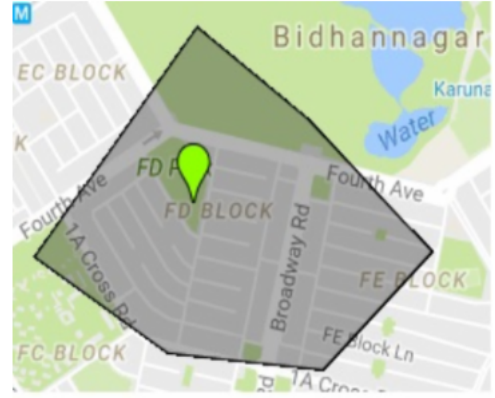

Google Map View