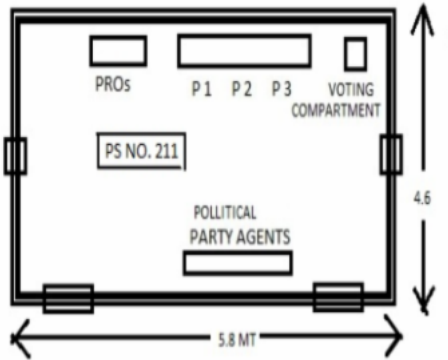

নির্বাচক নিবন্ধন আধিকারিকের স্বাক্ষর

Nazri Naksha

Google Map View

Polling Station Building Front View

Polling Station Front View

Cad View

Key MAP View

1 নাম : নিমহি চন্দ্র বেড়া পিতার নাম: পঞ্চানন বেড়া বাড়ির নং : n0127 বয়স : 62 লিঙ্গ : পুরুষ	GGC0341222 ফটো উপলব্ধ	2 নাম : মিন্টু বিশ্বাস পিতার নাম: রাধাকান্ত বিশ্বাস বাড়ির নং : n0106 বয়স : 42 লিঙ্গ : পুরুষ	GGC4361762 ফটো উপলব্ধ	3 নাম : বিপুল বিশ্বাস পিতার নাম: রবিন্দ্রনাথ বিশ্বাস বাড়ির নং : n0103 বয়স : 40 লিঙ্গ : পুরুষ	GGC3583333 ফটো উপলব্ধ
4 নাম : প্রফুল্ল বিহার পিতার নাম: মদন মোহন বিহার বাড়ির নং : n0287 বয়স : 38 লিঙ্গ : পুরুষ	XOY1955202 ফটো উপলব্ধ	5 নাম : কল্যান চটজী পিতার নাম: শঙ্কর চটজী বাড়ির নং : n0004 বয়স : 52 লিঙ্গ : পুরুষ	WB/20/091/525226 ফটো উপলব্ধ	6 নাম : রিংকু চট্টোপাধ্যায় স্বামীর নাম: সমীর চট্টোপাধ্যায় বাড়ির নং : n0005 বয়স : 34 লিঙ্গ : মহিলা	GGC4361713 ফটো উপলব্ধ
7 নাম : সবিতা চৌধুরী স্বামীর নাম: রমেশ চৌধুরী বাড়ির নং : n0316 বয়স : 37 লিঙ্গ : মহিলা	XOY2113041 ফটো উপলব্ধ	8 নাম : সোমা চৌধুরী (দাসগুপ্ত) স্বামীর নাম: পার্থ প্রতীম চৌধুরী বাড়ির নং : n0160 বয়স : 51 লিঙ্গ : মহিলা	XOY1078229 ফটো উপলব্ধ	9 নাম : উশা ডাস স্বামীর নাম: সরিত কুমার ডাস বাড়ির নং : n0136 বয়স : 80 লিঙ্গ : মহিলা	WB/20/139/825419 ফটো উপলব্ধ
10 নাম : অগ্নিবাণ ডাস পিতার নাম: সরিত কুমার ডাস বাড়ির নং : n0137 বয়স : 46 লিঙ্গ : পুরুষ	DKN2576957 ফটো উপলব্ধ	11 নাম : গয়ত্রী ডী স্বামীর নাম: মুরারী মোহন ডী বাড়ির নং : n0126 বয়স : 92 লিঙ্গ : মহিলা	GGC0341149 ফটো উপলব্ধ	12 নাম : অঙ্গুর বলা ডী স্বামীর নাম: তড়ত কুমার ডী বাড়ির নং : n0125 বয়স : 74 লিঙ্গ : মহিলা	GGC0341099 ফটো উপলব্ধ
13 নাম : অমবিকা ডী স্বামীর নাম: শুভেন্দু শেখর দে বাড়ির নং : n0123 বয়স : 46 লিঙ্গ : মহিলা	GFY1601764 ফটো উপলব্ধ	14 নাম : তথাগত দে পিতার নাম: সুজিত কুমার দে বাড়ির নং : n0109 বয়স : 45 লিঙ্গ : পুরুষ	GGC2933489 ফটো উপলব্ধ	15 নাম : সাগরিকা (দেবনাথ(প্রামানিক)) পিতার নাম: পবন চন্দ্র প্রামানিক বাড়ির নং : n0032 বয়স : 36 লিঙ্গ : মহিলা	XOY2073716 ফটো উপলব্ধ
16 নাম : শুভেন্দু শেখর দে পিতার নাম: ডিঙি কুমার দে বাড়ির নং : n0122 বয়স : 54 লিঙ্গ : পুরুষ	GGC0341073 ফটো উপলব্ধ	17 নাম : আরতি গোস্ব স্বামীর নাম: যদাব গোস্ব বাড়ির নং : n0097 বয়স : 65 লিঙ্গ : মহিলা	GGC3582889 ফটো উপলব্ধ	18 নাম : সায়নিতা ঘোষ হাজরা পিতার নাম: হীরন্ময় ঘোষ হাজরা বাড়ির নং : n0116 বয়স : 42 লিঙ্গ : মহিলা	GGC3273729 ফটো উপলব্ধ
19 নাম : বীনা কর স্বামীর নাম: সুকুমার কর বাড়ির নং : n0005 বয়স : 75 লিঙ্গ : মহিলা	XOY2426070 ফটো উপলব্ধ	20 নাম : কালিপদ মাইতি মায়ের নাম: মেনকা মাইতি বাড়ির নং : n0159 বয়স : 59 লিঙ্গ : পুরুষ	XOY1078203 ফটো উপলব্ধ	21 নাম : পূর্ণিমা মাইতি পিতার নাম: কালিপদ মাইতি বাড়ির নং : n0221 বয়স : 35 লিঙ্গ : মহিলা	XOY1452069 ফটো উপলব্ধ
22 নাম : শান্তি মবি পিতার নাম: শুধান্য মবি বাড়ির নং : n0085 বয়স : 43 লিঙ্গ : পুরুষ	GGC3583457 ফটো উপলব্ধ	23 নাম : লীপ্তী মবি স্বামীর নাম: শান্তি মবি বাড়ির নং : n0085 বয়স : 41 লিঙ্গ : মহিলা	GGC3583465 ফটো উপলব্ধ	24 নাম : দুর্গা মণ্ডল স্বামীর নাম: শ্রীপদ মণ্ডল বাড়ির নং : n0018 বয়স : 60 লিঙ্গ : মহিলা	WB/20/091/525449 ফটো উপলব্ধ
25 নাম : কর্তিক মণ্ডল পিতার নাম: অষ্ট মণ্ডল বাড়ির নং : n0045 বয়স : 55 লিঙ্গ : পুরুষ	WB/20/091/525054 ফটো উপলব্ধ	26 নাম : বাদল মণ্ডল পিতার নাম: অষ্ট মণ্ডল বাড়ির নং : n0045 বয়স : 52 লিঙ্গ : পুরুষ	WB/20/091/525049 ফটো উপলব্ধ	27 নাম : টোটা মণ্ডল স্বামীর নাম: বাদল মণ্ডল বাড়ির নং : n0045 বয়স : 44 লিঙ্গ : মহিলা	GGC2307783 ফটো উপলব্ধ
28 নাম : সত্যভামা মিত্র স্বামীর নাম: পার্থ সারথী মিত্র বাড়ির নং : n0132 বয়স : 79 লিঙ্গ : মহিলা	XOY0813477 ফটো উপলব্ধ	29 নাম : সগরিকা মণ্ডল স্বামীর নাম: সনন্যাসী মণ্ডল বাড়ির নং : n0060 বয়স : 76 লিঙ্গ : মহিলা	GGC3583408 ফটো উপলব্ধ	30 নাম : শ্রীমতি মণ্ডল স্বামীর নাম: পুলিন মণ্ডল বাড়ির নং : n0250 বয়স : 48 লিঙ্গ : মহিলা	XOY1600642 ফটো উপলব্ধ