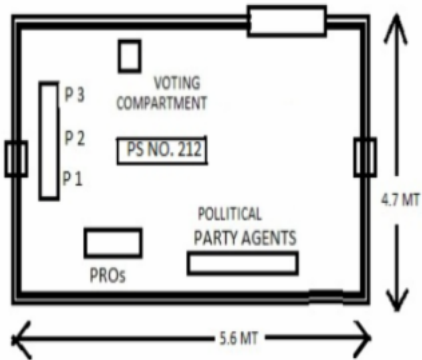

নির্বাচক নিবন্ধন আধিকারিকের স্বাক্ষর

Nazri Naksha

Google Map View

Polling Station Building Front View

Polling Station Front View

Cad View

Key MAP View

1	WB/21/142/156069	নাম : মানসি বেরা স্বামীর নাম: নিমাই চন্দ্র বেরা বাড়ির নং : n0146 বয়স : 51 লিঙ্গ : মহিলা	ফটো উপলব্ধ	2	KGX2230126	নাম : অর্পিতা বেরা স্বামীর নাম: রাজেন্দ্র প্রসাদ বেরা বাড়ির নং : n0154 বয়স : 42 লিঙ্গ : মহিলা	ফটো উপলব্ধ	3	GGC3583564	নাম : আরতি চতুরবেদী স্বামীর নাম: কর্তরসীঙ্গ চতুরবেদী বাড়ির নং : n0100 বয়স : 81 লিঙ্গ : মহিলা	ফটো উপলব্ধ
4	XOY1078559	নাম : সযন্তনী চৌধুরী পিতার নাম: উত্তম চৌধুরী বাড়ির নং : n0149 বয়স : 35 লিঙ্গ : মহিলা	ফটো উপলব্ধ	5	WB/20/091/525249	নাম : মিঞা ডাস স্বামীর নাম: সত্যচরণ ডাস বাড়ির নং : n0072 বয়স : 68 লিঙ্গ : মহিলা	ফটো উপলব্ধ	6	GGC3583648	নাম : মিহির কুমার দাশগুপ্ত পিতার নাম: শুশিলকুমার দাশগুপ্ত বাড়ির নং : n0120 বয়স : 83 লিঙ্গ : পুরুষ	ফটো উপলব্ধ
7	XOY0815910	নাম : সায়ন দে পিতার নাম: সুধীর দে বাড়ির নং : n0132 বয়স : 53 লিঙ্গ : পুরুষ	ফটো উপলব্ধ	8	XOY0819201	নাম : সুস্মিতা দে স্বামীর নাম: সায়ন দে বাড়ির নং : n0141 বয়স : 51 লিঙ্গ : মহিলা	ফটো উপলব্ধ	9	GGC1804293	নাম : ইলা গোষ স্বামীর নাম: অরুনোতপল গোষ বাড়ির নং : n0118 বয়স : 85 লিঙ্গ : মহিলা	ফটো উপলব্ধ
10	GGC1804301	নাম : শবরি গোষ স্বামীর নাম: অরুনোতপল গোষ বাড়ির নং : n0119 বয়স : 61 লিঙ্গ : মহিলা	ফটো উপলব্ধ	11	XOY1078468	নাম : রমেন্দ্র মাধব গোস্বামী পিতার নাম: নুসিংহ মাধব গোস্বামী বাড়ির নং : n0167 বয়স : 71 লিঙ্গ : পুরুষ	ফটো উপলব্ধ	12	XOY1078484	নাম : তনয়া গোস্বামী পিতার নাম: রমেন্দ্র মাধব গোস্বামী বাড়ির নং : n0167 বয়স : 37 লিঙ্গ : মহিলা	ফটো উপলব্ধ
13	GGC3886967	নাম : পলক ধারী যাদব পিতার নাম: রামদেব যাদব বাড়ির নং : n0112 বয়স : 75 লিঙ্গ : পুরুষ	ফটো উপলব্ধ	14	WB/20/091/525641	নাম : রবিণ মবি পিতার নাম: পটল মবি বাড়ির নং : n0007 বয়স : 68 লিঙ্গ : পুরুষ	ফটো উপলব্ধ	15	WB/20/091/525472	নাম : পালান মবি পিতার নাম: পটল মবি বাড়ির নং : n0007 বয়স : 66 লিঙ্গ : পুরুষ	ফটো উপলব্ধ
16	WB/20/091/525637	নাম : নিমহি মবি পিতার নাম: মনিমোহন মবি বাড়ির নং : n0006 বয়স : 60 লিঙ্গ : পুরুষ	ফটো উপলব্ধ	17	WB/20/091/525307	নাম : চন্দন মাঝি পিতার নাম: প্রফুল্ল মাঝি বাড়ির নং : n0079 বয়স : 56 লিঙ্গ : পুরুষ	ফটো উপলব্ধ	18	WB/20/091/525601	নাম : পদ্মা মবি স্বামীর নাম: নিমহি মবি বাড়ির নং : n0006 বয়স : 55 লিঙ্গ : মহিলা	ফটো উপলব্ধ
19	WB/20/091/525475	নাম : রমা মবি স্বামীর নাম: পালান মবি বাড়ির নং : n0007 বয়স : 55 লিঙ্গ : মহিলা	ফটো উপলব্ধ	20	WB/20/091/525328	নাম : অপর্ণা মাঝি স্বামীর নাম: চন্দন মাঝি বাড়ির নং : n0079 বয়স : 50 লিঙ্গ : মহিলা	ফটো উপলব্ধ	21	XOY1451996	নাম : শুভময় মাঝি পিতার নাম: মনোরঞ্জন মাঝি বাড়ির নং : n0021 বয়স : 37 লিঙ্গ : পুরুষ	ফটো উপলব্ধ
22	XOY1078427	নাম : বিশ্বজিত মাঝি পিতার নাম: রবীন মাঝি বাড়ির নং : n0164 বয়স : 35 লিঙ্গ : পুরুষ	ফটো উপলব্ধ	23	WB/20/091/525280	নাম : অলকা মণ্ডল স্বামীর নাম: অনিল মণ্ডল বাড়ির নং : n0090 বয়স : 90 লিঙ্গ : মহিলা	ফটো উপলব্ধ	24	WB/20/091/525425	নাম : প্রমিলা মণ্ডল স্বামীর নাম: খনর মণ্ডল বাড়ির নং : n0033 বয়স : 70 লিঙ্গ : মহিলা	ফটো উপলব্ধ
25	GGC4142279	নাম : দুর্গা মণ্ডল স্বামীর নাম: সুবীনয় মণ্ডল বাড়ির নং : n0029 বয়স : 62 লিঙ্গ : মহিলা	ফটো উপলব্ধ	26	WB/20/091/525006	নাম : শয়মাল মণ্ডল পিতার নাম: অনিল মণ্ডল বাড়ির নং : n0048 বয়স : 60 লিঙ্গ : পুরুষ	ফটো উপলব্ধ	27	WB/20/091/525281	নাম : সংদিয়া মণ্ডল স্বামীর নাম: অশোক মণ্ডল বাড়ির নং : n0091 বয়স : 58 লিঙ্গ : মহিলা	ফটো উপলব্ধ
28	GGC1415165	নাম : চন্দ্রবতি মণ্ডল স্বামীর নাম: মনোরঞ্জন মণ্ডল বাড়ির নং : n0110 বয়স : 58 লিঙ্গ : মহিলা	ফটো উপলব্ধ	29	GGC4142261	নাম : সজল মণ্ডল পিতার নাম: শৈলেন মণ্ডল বাড়ির নং : n0050 বয়স : 57 লিঙ্গ : পুরুষ	ফটো উপলব্ধ	30	WB/20/091/525664	নাম : বাদল মণ্ডল পিতার নাম: শুকদেব মণ্ডল বাড়ির নং : n0065 বয়স : 52 লিঙ্গ : পুরুষ	ফটো উপলব্ধ