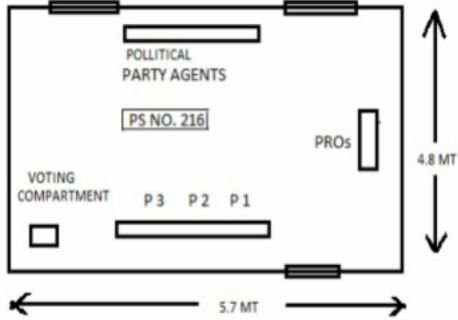

নির্বাচক নিবন্ধন আধিকারিকের স্বাক্ষর

Nazri Naksha

Google Map View

Polling Station Building Front View

Polling Station Front View

Cad View

Key MAP View

1	WB/20/139/861893	নাম : অবিনাশ মুদগল পিতার নাম: প্রেম কীশম মুদগল বাড়ির নং : 104 বয়স : 65 লিঙ্গ : পুরুষ	ফটো উপলব্ধ	2	WB/20/139/861903	নাম : ঋতু মুদগল স্বামীর নাম: রকেশ মুদগল বাড়ির নং : 104 বয়স : 61 লিঙ্গ : মহিলা	ফটো উপলব্ধ	3	WB/20/139/861894	নাম : মধু মুদগল অন্যান্য: অবিনাশ মুদগল বাড়ির নং : 104 বয়স : 56 লিঙ্গ : মহিলা	ফটো উপলব্ধ
4	XOY2436434	নাম : অমিতা ভট্টাচার্য অন্যান্য: হরেন্দ্র ভট্টাচার্য বাড়ির নং : 106 বয়স : 84 লিঙ্গ : মহিলা	ফটো উপলব্ধ	5	DKN2573715	নাম : দেবরতি ভট্টাচার্য পিতার নাম: শক্তি সধন ভট্টাচার্য বাড়ির নং : 106 বয়স : 45 লিঙ্গ : মহিলা	ফটো উপলব্ধ	6	DKN4486577	নাম : মধু শ্রী ভট্টাচার্য পিতার নাম: শক্তি সধন ভট্টাচার্য বাড়ির নং : 106 বয়স : 40 লিঙ্গ : মহিলা	ফটো উপলব্ধ
7	DKN5113048	নাম : শ্যাম সুন্দর পদার পিতার নাম: শ্রীধর পদার বাড়ির নং : 107 বয়স : 64 লিঙ্গ : পুরুষ	ফটো উপলব্ধ	8	DKN5271176	নাম : আনন্দীতা দও পিতার নাম: অমিতাভ দও বাড়ির নং : 108 বয়স : 44 লিঙ্গ : মহিলা	ফটো উপলব্ধ	9	WB/20/139/696723	নাম : অমিতাভ দও পিতার নাম: অমরেশ দও বাড়ির নং : 108 বয়স : 75 লিঙ্গ : পুরুষ	ফটো উপলব্ধ
10	WB/20/139/696724	নাম : শাহানা দও স্বামীর নাম: অমিতাভ দও বাড়ির নং : 108 বয়স : 70 লিঙ্গ : মহিলা	ফটো উপলব্ধ	11	WB/20/139/861553	নাম : শীর্ষেন্দু ঘোষ পিতার নাম: মিহির কুমার ঘোষ বাড়ির নং : 109 বয়স : 53 লিঙ্গ : পুরুষ	ফটো উপলব্ধ	12	DKN2569622	নাম : ইপসিতা গোষ পিতার নাম: মিহির কুমার গোষ বাড়ির নং : 109 বয়স : 43 লিঙ্গ : মহিলা	ফটো উপলব্ধ
13	XOY1454321	নাম : সারিকা চেংগোইওয়াল স্বামীর নাম: রাজীব চেংগোইওয়াল বাড়ির নং : 110 বয়স : 57 লিঙ্গ : মহিলা	ফটো উপলব্ধ	14	XOY1454313	নাম : রাজীব চেংগোইওয়াল পিতার নাম: বিশ্বনাথ চেংগোইওয়াল বাড়ির নং : 110 বয়স : 56 লিঙ্গ : পুরুষ	ফটো উপলব্ধ	15	WB/20/139/861676	নাম : সুপ্রীতি চৌধুরী স্বামীর নাম: শশীল কুমার চৌধুরী বাড়ির নং : 112 বয়স : 80 লিঙ্গ : মহিলা	ফটো উপলব্ধ
16	WB/20/139/861674	নাম : সুমন চৌধুরী পিতার নাম: শুশিলকুমার চৌধুরী বাড়ির নং : 112 বয়স : 51 লিঙ্গ : পুরুষ	ফটো উপলব্ধ	17	XOY2329860	নাম : অরুণী দাস মায়ের নাম: লোপামুদ্রা দাস বাড়ির নং : 113 বয়স : 26 লিঙ্গ : মহিলা	ফটো উপলব্ধ	18	DKN5113105	নাম : লক্ষি পল পিতার নাম: সুনীল পল বাড়ির নং : 113 বয়স : 42 লিঙ্গ : মহিলা	ফটো উপলব্ধ
19	WB/20/139/861679	নাম : শান্তা সেনগুপ্তা অন্যান্য: বাদল সেনগুপ্তা বাড়ির নং : 115 বয়স : 77 লিঙ্গ : মহিলা	ফটো উপলব্ধ	20	WB/20/139/861901	নাম : ইষিকা সেনগুপ্তা অন্যান্য: বাদল সেনগুপ্তা বাড়ির নং : 115 বয়স : 53 লিঙ্গ : মহিলা	ফটো উপলব্ধ	21	WB/20/139/861327	নাম : উশ্রী সেনগুপ্ত পিতার নাম: বাদল সেনগুপ্ত বাড়ির নং : 115 বয়স : 50 লিঙ্গ : মহিলা	ফটো উপলব্ধ
22	WB/20/139/861681	নাম : কিরীটীভূষণ বাগ পিতার নাম: কলিপদ বাগ বাড়ির নং : 116 বয়স : 79 লিঙ্গ : পুরুষ	ফটো উপলব্ধ	23	WB/20/139/861682	নাম : শোভা বাগ অন্যান্য: কিরীটীভূষণ বাগ বাড়ির নং : 116 বয়স : 69 লিঙ্গ : মহিলা	ফটো উপলব্ধ	24	WB/20/139/861683	নাম : দিপংকর বাগ পিতার নাম: কিরীটীভূষণ বাগ বাড়ির নং : 116 বয়স : 52 লিঙ্গ : পুরুষ	ফটো উপলব্ধ
25	WB/20/139/861575	নাম : সুতপা রঙ্গ অন্যান্য: সলিল রঙ্গ বাড়ির নং : 119 বয়স : 56 লিঙ্গ : মহিলা	ফটো উপলব্ধ	26	DKN4486684	নাম : সুদেবী রঙ্গ পিতার নাম: সলিল কুমার রঙ্গ বাড়ির নং : 119 বয়স : 42 লিঙ্গ : মহিলা	ফটো উপলব্ধ	27	WB/20/139/861666	নাম : সুনীল রঙ্গ পিতার নাম: যোগেশ চন্দ্র রঙ্গ বাড়ির নং : 120 বয়স : 78 লিঙ্গ : পুরুষ	ফটো উপলব্ধ
28	WB/20/139/861667	নাম : সরুপা রঙ্গ অন্যান্য: সুনীল রঙ্গ বাড়ির নং : 120 বয়স : 68 লিঙ্গ : মহিলা	ফটো উপলব্ধ	29	WB/20/139/861668	নাম : অভিজীত রঙ্গ পিতার নাম: সুনীল রঙ্গ বাড়ির নং : 120 বয়স : 48 লিঙ্গ : পুরুষ	ফটো উপলব্ধ	30	WB/20/139/861689	নাম : দেবশীষ চট্টাচার্য পিতার নাম: মুগাল কন্দি চট্টাচার্য বাড়ির নং : 121 বয়স : 54 লিঙ্গ : পুরুষ	ফটো উপলব্ধ