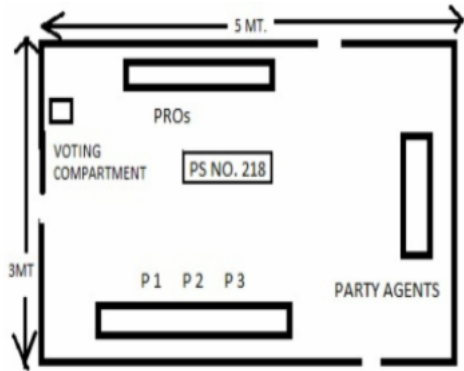

নির্বাচক নিবন্ধন আধিকারিকের স্বাক্ষর

Nazri Naksha

Google Map View

Polling Station Building Front View

Polling Station Front View

Cad View

Key MAP View

1	WB/20/139/867750	নাম : সংঘমিত্রা মজুমদার স্বামীর নাম: দেবশীষ মজুমদার বাড়ির নং : n0499 বয়স : 63 লিঙ্গ : মহিলা	ফটো উপলব্ধ	2	XOY1600683	নাম : অমিয় কুমার বেরা পিতার নাম: রামপদ বেরা বাড়ির নং : 1A/3 বয়স : 53 লিঙ্গ : পুরুষ	ফটো উপলব্ধ	3	XOY2670883	নাম : আবেশ বেরা পিতার নাম: অমিয় কুমার বেরা বাড়ির নং : 1এ/3 বয়স : 21 লিঙ্গ : পুরুষ	ফটো উপলব্ধ
4	XOY2632180	নাম : অরবিট সাহা পিতার নাম: অশেষ কুমার সাহা বাড়ির নং : 1এ 7 বয়স : 22 লিঙ্গ : পুরুষ	ফটো উপলব্ধ	5	XOY2748606	নাম : শীলা ভট্টাচার্য্য স্বামীর নাম: শ্যামল ভট্টাচার্য্য বাড়ির নং : 1 ডি/6,এফ এফ ব্লক বয়স : 60 লিঙ্গ : মহিলা	ফটো উপলব্ধ	6	XOY2061513	নাম : শুভ ভট্টাচার্য্য পিতার নাম: শ্যামল ভট্টাচার্য্য বাড়ির নং : 1 ডি/6,এফ এফ ব্লক বয়স : 32 লিঙ্গ : পুরুষ	ফটো উপলব্ধ
7	TFE1664846	নাম : অনিবার্ন রায় পিতার নাম: দীপক কুমার রায় বাড়ির নং : 1D7 বয়স : 37 লিঙ্গ : পুরুষ	ফটো উপলব্ধ	8	WB/19/129/582179	নাম : শর্মিষ্ঠা মুখোপাধ্যায় স্বামীর নাম: বিপ্লব মুখোপাধ্যায় বাড়ির নং : 1S-6 বয়স : 51 লিঙ্গ : মহিলা	ফটো উপলব্ধ	9	XOY2135176	নাম : বিপ্লব মুখোপাধ্যায় পিতার নাম: সুহাস মুখোপাধ্যায় বাড়ির নং : 1S/6 বয়স : 56 লিঙ্গ : পুরুষ	ফটো উপলব্ধ
10	GFL1552892	নাম : তরুণ পাত্র অন্যান্য: মুনমুন সামন্ত বাড়ির নং : 2এ/1, সেচ আবাসন বয়স : 48 লিঙ্গ : পুরুষ	ফটো উপলব্ধ	11	DKN5045166	নাম : অমলেশ বিশ্বাস পিতার নাম: সুশীল কুমার বিশ্বাস বাড়ির নং : 8/8২১ বয়স : 52 লিঙ্গ : পুরুষ	ফটো উপলব্ধ	12	DKN5045158	নাম : দেবারতী বিশ্বাস স্বামীর নাম: অমলেশ বিশ্বাস বাড়ির নং : 8/8২১ বয়স : 42 লিঙ্গ : মহিলা	ফটো উপলব্ধ
13	XOY2536068	নাম : নির্মল্যা দাস পিতার নাম: গোবিন্দা চন্দ্র দাস বাড়ির নং : 6 বয়স : 23 লিঙ্গ : পুরুষ	ফটো উপলব্ধ	14	DKN5146949	নাম : শশিকলা অগরওয়াল স্বামীর নাম: নারায়ণ প্রসাদ অগরওয়াল বাড়ির নং : 281 বয়স : 60 লিঙ্গ : মহিলা	ফটো উপলব্ধ	15	XOY1787753	নাম : প্রগতি আগরওয়াল পিতার নাম: নারায়ণ প্রসাদ আগরওয়াল বাড়ির নং : 281 বয়স : 34 লিঙ্গ : মহিলা	ফটো উপলব্ধ
16	WB/20/139/867299	নাম : পরমনন্দ অগরওয়াল পিতার নাম: জগদীশ্বরসদ অগরওয়াল বাড়ির নং : 282 বয়স : 85 লিঙ্গ : পুরুষ	ফটো উপলব্ধ	17	WB/20/139/867302	নাম : সংজিব অগরওয়াল পিতার নাম: পরমনন্দ অগরওয়াল বাড়ির নং : 282 বয়স : 53 লিঙ্গ : পুরুষ	ফটো উপলব্ধ	18	XOY1099167	নাম : সরিতা আগরওয়াল স্বামীর নাম: সংজিব আগরওয়াল বাড়ির নং : 282 বয়স : 50 লিঙ্গ : মহিলা	ফটো উপলব্ধ
19	DKN3808128	নাম : মণিশ অগরওয়াল পিতার নাম: পরমনন্দ অগরওয়াল বাড়ির নং : 282 বয়স : 43 লিঙ্গ : পুরুষ	ফটো উপলব্ধ	20	DKN5373394	নাম : নিকিতা মহেশ্বরী পিতার নাম: শঙ্কর মহেশ্বরী বাড়ির নং : 283 বয়স : 36 লিঙ্গ : মহিলা	ফটো উপলব্ধ	21	DKN1851468	নাম : রজ কড়া বহাওয়াত পিতার নাম: ধনরাজ বহাওয়াত বাড়ির নং : 284 বয়স : 66 লিঙ্গ : পুরুষ	ফটো উপলব্ধ
22	DKN1851476	নাম : অণিতা বহাওয়াত স্বামীর নাম: রজ কড়া বহাওয়াত বাড়ির নং : 284 বয়স : 59 লিঙ্গ : মহিলা	ফটো উপলব্ধ	23	DKN5373469	নাম : অংকিতা বহাওয়াত পিতার নাম: রজ কড়া বহাওয়াত বাড়ির নং : 284 বয়স : 38 লিঙ্গ : পুরুষ	ফটো উপলব্ধ	24	DKN5373477	নাম : অভিশেক বহাওয়াত পিতার নাম: রজ কড়া বহাওয়াত বাড়ির নং : 284 বয়স : 37 লিঙ্গ : পুরুষ	ফটো উপলব্ধ
25	WB/20/139/867404	নাম : গৌড়পদ কসরকার পিতার নাম: রুঞ্জ বিহারি কসরকার বাড়ির নং : 285 বয়স : 86 লিঙ্গ : পুরুষ	ফটো উপলব্ধ	26	WB/20/139/867427	নাম : মৃগাংক কসরকার পিতার নাম: গৌড়পদ কসরকার বাড়ির নং : 285 বয়স : 53 লিঙ্গ : পুরুষ	ফটো উপলব্ধ	27	DKN2576817	নাম : শশাঙ্ক শেখর সরকার পিতার নাম: গৌড় পদ সরকার বাড়ির নং : 285 বয়স : 52 লিঙ্গ : পুরুষ	ফটো উপলব্ধ
28	WB/20/139/867437	নাম : সুলখমী কসরকার অন্যান্য: গৌড়পদ কসরকার বাড়ির নং : 285 বয়স : 50 লিঙ্গ : মহিলা	ফটো উপলব্ধ	29	WB/20/139/867085	নাম : নরেশ চন্দ্র তসাহা পিতার নাম: রাধিকালাল তসাহা বাড়ির নং : 287 বয়স : 88 লিঙ্গ : পুরুষ	ফটো উপলব্ধ	30	DKN4483103	নাম : রুস্পেল তসাহা পিতার নাম: নরেশ তসাহা বাড়ির নং : 287 বয়স : 52 লিঙ্গ : পুরুষ	ফটো উপলব্ধ