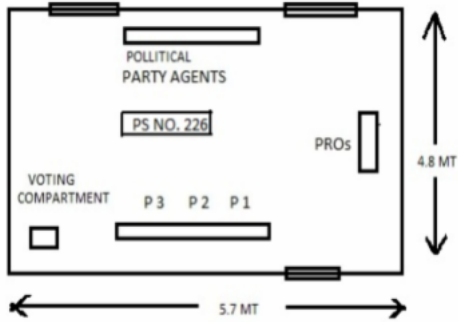

নির্বাচক নিবন্ধন আধিকারিকের স্বাক্ষর

Nazri Naksha

Google Map View

Polling Station Building Front View

Polling Station Front View

Cad View

Key MAP View

1 নাম : মধুমিতা ঘোষ বিশ্বাস স্বামীর নাম: হিমাট্রী শেখর বিশ্বাস বাড়ির নং : 13 নং ট্যাঙ্ক বয়স : 35 লিঙ্গ : মহিলা	IUE1492503 ফটো উপলব্ধ	2 নাম : উমা বসু রায় স্বামীর নাম: শঙ্কর নাথ বসু রায় বাড়ির নং : 61 বয়স : 72 লিঙ্গ : মহিলা	WB/20/139/012677 ফটো উপলব্ধ	3 নাম : প্রীতম ভট্টাচার্য্য পিতার নাম: বিতান ভট্টাচার্য্য বাড়ির নং : 113 বয়স : 23 লিঙ্গ : পুরুষ	XOY2659563 ফটো উপলব্ধ
4 নাম : বিভা রোয়েচৌধুর্য অন্যান্য: অবিনন্দ রোয়েচৌধুর্য বাড়ির নং : 130 বয়স : 74 লিঙ্গ : মহিলা	WB/20/139/891697 ফটো উপলব্ধ	5 নাম : অতনু রায়চৌধুরী পিতার নাম: অতিন্দ্র রোয়েচৌধুর্য বাড়ির নং : 130 বয়স : 44 লিঙ্গ : পুরুষ	DKN2836286 ফটো উপলব্ধ	6 নাম : দীনেশ কুমার মোদী পিতার নাম: সত্য নারায়ন মোদী বাড়ির নং : 131 বয়স : 57 লিঙ্গ : পুরুষ	XOY2207744 ফটো উপলব্ধ
7 নাম : মনীষা মোদী স্বামীর নাম: দীনেশ কুমার মোদী বাড়ির নং : 131 বয়স : 55 লিঙ্গ : মহিলা	XOY2207769 ফটো উপলব্ধ	8 নাম : সুভাসী মোদী পিতার নাম: দীনেশ কুমার মোদী বাড়ির নং : 131 বয়স : 29 লিঙ্গ : মহিলা	XOY2207736 ফটো উপলব্ধ	9 নাম : ঋষভ মোদী পিতার নাম: দীনেশ কুমার মোদী বাড়ির নং : 131 বয়স : 27 লিঙ্গ : পুরুষ	XOY2348217 ফটো উপলব্ধ
10 নাম : অংজন পওল পিতার নাম: উমাশংকর পওল বাড়ির নং : 132 বয়স : 59 লিঙ্গ : পুরুষ	XOY2719425 ফটো উপলব্ধ	11 নাম : অগিতা পওল অন্যান্য: অংজন পওল বাড়ির নং : 132 বয়স : 67 লিঙ্গ : মহিলা	XOY2719417 ফটো উপলব্ধ	12 নাম : অরুণিশ পাল পিতার নাম: অঞ্জন পাল বাড়ির নং : এইচএ-132 বয়স : 31 লিঙ্গ : পুরুষ	XOY1749340 ফটো উপলব্ধ
13 নাম : অমিত কুমার চন্ডেজী পিতার নাম: শান্তিগোপাল চন্ডেজী বাড়ির নং : 133 বয়স : 70 লিঙ্গ : পুরুষ	WB/20/139/891816 ফটো উপলব্ধ	14 নাম : সম্বীতা চটজী অন্যান্য: অমিত কুমার চটজী বাড়ির নং : 133 বয়স : 62 লিঙ্গ : মহিলা	XOY2791598 ফটো উপলব্ধ	15 নাম : অমরীতা চটজী পিতার নাম: অমিত চটজী বাড়ির নং : 133 বয়স : 39 লিঙ্গ : মহিলা	DKN4521779 ফটো উপলব্ধ
16 নাম : সিতাংশু কুমার সীংহা পিতার নাম: জ্যোতির্ময় সিনহা বাড়ির নং : 137 বয়স : 84 লিঙ্গ : পুরুষ	XOY2427946 ফটো উপলব্ধ	17 নাম : প্রেম্পু সিংহা পিতার নাম: জ্যোতির্ময় সিংহা বাড়ির নং : 137 বয়স : 84 লিঙ্গ : পুরুষ	XOY2403590 ফটো উপলব্ধ	18 নাম : মনিকা সিনহা পিতার নাম: জ্যোতির্ময় সিনহা বাড়ির নং : 137 বয়স : 81 লিঙ্গ : মহিলা	XOY2403608 ফটো উপলব্ধ
19 নাম : দেবাংশু কুমার সিনহা পিতার নাম: জ্যোতির্ময় সিনহা বাড়ির নং : 137 বয়স : 76 লিঙ্গ : পুরুষ	XOY2403616 ফটো উপলব্ধ	20 নাম : মিতা দও স্বামীর নাম: দেবতোষ দও বাড়ির নং : 138 বয়স : 79 লিঙ্গ : মহিলা	DKN5138201 ফটো উপলব্ধ	21 নাম : সযক দও পিতার নাম: দেবতোষ দও বাড়ির নং : 138 বয়স : 46 লিঙ্গ : পুরুষ	DKN5138185 ফটো উপলব্ধ
22 নাম : অজীত কুমার ব্যানার্জী পিতার নাম: দীবাংকর ব্যানার্জী বাড়ির নং : 140 বয়স : 71 লিঙ্গ : পুরুষ	XOY0859967 ফটো উপলব্ধ	23 নাম : গুমিতা বানার্জী স্বামীর নাম: অজিত কুমার বানার্জী বাড়ির নং : 140 বয়স : 65 লিঙ্গ : মহিলা	DKN4521852 ফটো উপলব্ধ	24 নাম : ঋতব্রত ভট্টাচার্য্য পিতার নাম: সব্রত ভট্টাচার্য্য বাড়ির নং : 141 বয়স : 47 লিঙ্গ : পুরুষ	KLC1295542 ফটো উপলব্ধ
25 নাম : কৌশিক সেন পিতার নাম: সত্যবন সেন বাড়ির নং : 142 বয়স : 47 লিঙ্গ : পুরুষ	DKN2842698 ফটো উপলব্ধ	26 নাম : অদিত্য সেন পিতার নাম: সত্যবন সেন বাড়ির নং : 142 বয়স : 43 লিঙ্গ : পুরুষ	DKN5137773 ফটো উপলব্ধ	27 নাম : দেবশ্রী সেন স্বামীর নাম: কৌশিক সেন বাড়ির নং : 142 বয়স : 43 লিঙ্গ : মহিলা	XOY2243996 ফটো উপলব্ধ
28 নাম : ইন্দীরা রঙ্গ চৌধুরী অন্যান্য: অসিত রঙ্গ চৌধুরী বাড়ির নং : 143 বয়স : 78 লিঙ্গ : মহিলা	WB/20/139/891386 ফটো উপলব্ধ	29 নাম : সত্যব্রত মুখার্জী পিতার নাম: পরবশ মুখার্জী বাড়ির নং : 145 বয়স : 62 লিঙ্গ : পুরুষ	WB/20/139/891168 ফটো উপলব্ধ	30 নাম : বিক্রম কসরকার পিতার নাম: সীবপদা কসরকার বাড়ির নং : 146 বয়স : 37 লিঙ্গ : পুরুষ	DKN5275375 ফটো উপলব্ধ