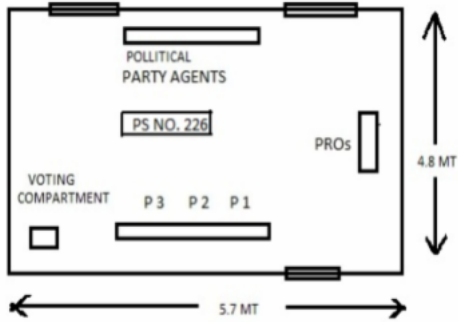

নির্বাচক নিবন্ধন আধিকারিকের স্বাক্ষর

Nazri Naksha

Google Map View

Polling Station Building Front View

Polling Station Front View

Cad View

Key MAP View

1 নাম : সুকুমার ব্যানার্জী পিতার নাম: বিশ্বনাথ ব্যানার্জী বাড়ির নং : n0565 বয়স : 45 লিঙ্গ : পুরুষ	XOY2255487 ফটো উপলব্ধ	2 নাম : সুস্মিতা ব্যানার্জী পিতার নাম: সুকুমার ব্যানার্জী বাড়ির নং : 115 বয়স : 20 লিঙ্গ : মহিলা	XOY2751063 ফটো উপলব্ধ	3 নাম : মনিশ্বর বর্মা পিতার নাম: সুবেদার বর্মা বাড়ির নং : n0567 বয়স : 28 লিঙ্গ : পুরুষ	XOY2255503 ফটো উপলব্ধ
4 নাম : শিবানী বেনে স্বামীর নাম: বিশ্বনাথ বেনে বাড়ির নং : n0664 বয়স : 33 লিঙ্গ : মহিলা	XZH1741123 ফটো উপলব্ধ	5 নাম : পূজা দেবী পিতার নাম: কানাইলাল সাউ বাড়ির নং : n0766 বয়স : 36 লিঙ্গ : মহিলা	XOY2340453 ফটো উপলব্ধ	6 নাম : তাপস গায়োন পিতার নাম: রবী গায়োন বাড়ির নং : n0662 বয়স : 37 লিঙ্গ : পুরুষ	RUL1412881 ফটো উপলব্ধ
7 নাম : পুতুল গায়োন স্বামীর নাম: তাপস গায়োন বাড়ির নং : n0663 বয়স : 34 লিঙ্গ : মহিলা	XOY2310639 ফটো উপলব্ধ	8 নাম : দুর্গাবালা হালদার স্বামীর নাম: তারাপদ হালদার বাড়ির নং : n0479 বয়স : 62 লিঙ্গ : মহিলা	XOY2076453 ফটো উপলব্ধ	9 নাম : বৃহস্পতি হালদার স্বামীর নাম: সমতুল হালদার বাড়ির নং : n0570 বয়স : 40 লিঙ্গ : মহিলা	XOY2255537 ফটো উপলব্ধ
10 নাম : বিভা হালদার স্বামীর নাম: পিন্টু হালদার বাড়ির নং : n0572 বয়স : 35 লিঙ্গ : মহিলা	XOY2255552 ফটো উপলব্ধ	11 নাম : সোমনাথ হালদার পিতার নাম: মেঘনাথ হালদার বাড়ির নং : n0420 বয়স : 33 লিঙ্গ : পুরুষ	XOY1500776 ফটো উপলব্ধ	12 নাম : প্রসেনজিৎ হালদার পিতার নাম: তারাপদ হালদার বাড়ির নং : n0476 বয়স : 30 লিঙ্গ : পুরুষ	XOY2076420 ফটো উপলব্ধ
13 নাম : পলাশ মাঝি পিতার নাম: সদানন্দ মাঝি বাড়ির নং : n0665 বয়স : 40 লিঙ্গ : পুরুষ	RUL1392349 ফটো উপলব্ধ	14 নাম : সুস্মিতা মন্ডল পিতার নাম: কার্তিক মন্ডল বাড়ির নং : n0492 বয়স : 30 লিঙ্গ : মহিলা	XOY2076552 ফটো উপলব্ধ	15 নাম : মিনারানী নাইয়া স্বামীর নাম: বাবলু নাইয়া বাড়ির নং : n0566 বয়স : 44 লিঙ্গ : মহিলা	XOY2255495 ফটো উপলব্ধ
16 নাম : ছবি নস্কর স্বামীর নাম: নিমাই নস্কর বাড়ির নং : n0668 বয়স : 39 লিঙ্গ : মহিলা	DYQ2925832 ফটো উপলব্ধ	17 নাম : সন্তোষ পাটেল পিতার নাম: লক্ষন পাটেল বাড়ির নং : n0496 বয়স : 37 লিঙ্গ : পুরুষ	XOY2076586 ফটো উপলব্ধ	18 নাম : সুপ্রিয়া পাটেল স্বামীর নাম: সন্তোষ পাটেল বাড়ির নং : n0499 বয়স : 33 লিঙ্গ : মহিলা	XOY2076628 ফটো উপলব্ধ
19 নাম : সুদীপ পাত্র পিতার নাম: জগদীশ পাত্র বাড়ির নং : n0783 বয়স : 34 লিঙ্গ : পুরুষ	XOY2348399 ফটো উপলব্ধ	20 নাম : গোপাল প্রধান মায়ের নাম: পুষ্প রানী প্রধান বাড়ির নং : n0487 বয়স : 29 লিঙ্গ : পুরুষ	XOY2076511 ফটো উপলব্ধ	21 নাম : ভারতি রায় স্বামীর নাম: মুন্না রায় বাড়ির নং : n0667 বয়স : 42 লিঙ্গ : মহিলা	BFZ2431914 ফটো উপলব্ধ
22 নাম : বর্না রায় স্বামীর নাম: স্বপন রায় বাড়ির নং : n0503 বয়স : 39 লিঙ্গ : মহিলা	XOY1173087 ফটো উপলব্ধ	23 নাম : মানস সন্ধ্যাখী পিতার নাম: তরুন কান্তি সন্ধ্যাখী বাড়ির নং : n0486 বয়স : 31 লিঙ্গ : পুরুষ	XOY2076503 ফটো উপলব্ধ	24 নাম : শৈব্যা সরদার স্বামীর নাম: মুকুন্দ সরদার বাড়ির নং : n0564 বয়স : 50 লিঙ্গ : মহিলা	XOY2255479 ফটো উপলব্ধ
25 নাম : বুবাই সরদার পিতার নাম: সমীর সরদার বাড়ির নং : n0520 বয়স : 33 লিঙ্গ : পুরুষ	XOY1584499 ফটো উপলব্ধ	26 নাম : পল্লব সরদার পিতার নাম: মুকুন্দ সরদার বাড়ির নং : n0568 বয়স : 32 লিঙ্গ : পুরুষ	XOY2255511 ফটো উপলব্ধ	27 নাম : রবি সেখ পিতার নাম: কয়েম সেখ বাড়ির নং : 115 বয়স : 34 লিঙ্গ : পুরুষ	XOY2076495 ফটো উপলব্ধ
28 নাম : শ্রীকৃষ্ণ হালদার পিতার নাম: রাধারানী হালদার বাড়ির নং : 15 বয়স : 41 লিঙ্গ : পুরুষ	JZJ2560480 ফটো উপলব্ধ	29 নাম : মহম্মদ আফজল পিতার নাম: মহম্মদ ইমদেয়াজ বাড়ির নং : 115 বয়স : 40 লিঙ্গ : পুরুষ	XOY2335818 ফটো উপলব্ধ	30 নাম : অনিতা দেবী স্বামীর নাম: অমরজিত পাসওয়ান বাড়ির নং : 115 বয়স : 28 লিঙ্গ : মহিলা	XOY2336022 ফটো উপলব্ধ