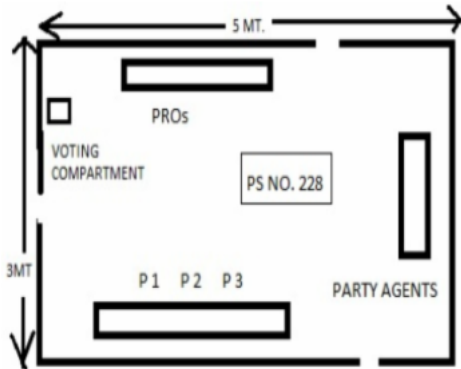

নির্বাচক নিবন্ধন আধিকারিকের স্বাক্ষর

Nazri Naksha

Google Map View

Polling Station Building Front View

Polling Station Front View

Cad View

Key MAP View

| | | | | | | | | |
|--|------------------|------------|---|------------------|------------|---|------------|------------|
| 1 নাম : লিপিকা বর স্বামীর নাম: কৈলাশ বর বাড়ির নং : n0466 বয়স : 47 লিঙ্গ : মহিলা | XOY2077410 | ফটো উপলব্ধ | 2 নাম : শিপ্রা বর পিতার নাম: সুখচন্দ্র বর বাড়ির নং : n0467 বয়স : 42 লিঙ্গ : মহিলা | XOY2138907 | ফটো উপলব্ধ | 3 নাম : কেয়া বর স্বামীর নাম: ভাস্কর বর বাড়ির নং : n0500 বয়স : 31 লিঙ্গ : মহিলা | XOY2209138 | ফটো উপলব্ধ |
| 4 নাম : গীতা বর স্বামীর নাম: বাবলু বর বাড়ির নং : n0609 বয়স : 28 লিঙ্গ : মহিলা | XOY2311066 | ফটো উপলব্ধ | 5 নাম : নিভা দাস স্বামীর নাম: বিমল দাস বাড়ির নং : n0648 বয়স : 57 লিঙ্গ : মহিলা | XOY2343382 | ফটো উপলব্ধ | 6 নাম : ইন্দ্রিা দে স্বামীর নাম: সোমনাথ দে বাড়ির নং : n0468 বয়স : 31 লিঙ্গ : মহিলা | XOY2138915 | ফটো উপলব্ধ |
| 7 নাম : বর্ণালী হালদার স্বামীর নাম: সুজিত হালদার বাড়ির নং : n0470 বয়স : 37 লিঙ্গ : মহিলা | DKN5378914 | ফটো উপলব্ধ | 8 নাম : করবী মালীক স্বামীর নাম: স্বপন মালীক বাড়ির নং : n0610 বয়স : 40 লিঙ্গ : মহিলা | XOY2311074 | ফটো উপলব্ধ | 9 নাম : সুভাষ মাল্লা পিতার নাম: তুলসী মাল্লা বাড়ির নং : n0537 বয়স : 35 লিঙ্গ : পুরুষ | XOY2255628 | ফটো উপলব্ধ |
| 10 নাম : অজয় পইত পিতার নাম: সদা পইত বাড়ির নং : n0445 বয়স : 42 লিঙ্গ : পুরুষ | XOY1914712 | ফটো উপলব্ধ | 11 নাম : সোমা পইত স্বামীর নাম: অজয় পইত বাড়ির নং : n0445 বয়স : 36 লিঙ্গ : মহিলা | XOY2077469 | ফটো উপলব্ধ | 12 নাম : শ্রাবনী পাড়ই স্বামীর নাম: বাবলু পাড়ই বাড়ির নং : n0653 বয়স : 43 লিঙ্গ : মহিলা | GQD2533636 | ফটো উপলব্ধ |
| 13 নাম : রমা রায় পিতার নাম: অনুপ কুমার রায় বাড়ির নং : n0096 বয়স : 29 লিঙ্গ : মহিলা | XOY2077253 | ফটো উপলব্ধ | 14 নাম : অলোকা সরদার স্বামীর নাম: শ্রীকৃষ্ণ সরদার বাড়ির নং : n0471 বয়স : 39 লিঙ্গ : মহিলা | XOY2077386 | ফটো উপলব্ধ | 15 নাম : রিম্পা রং পিতার নাম: দিনেশ রং বাড়ির নং : 1 ST FLOOR বয়স : 26 লিঙ্গ : মহিলা | XOY2597284 | ফটো উপলব্ধ |
| 16 নাম : মহতা বিবি পিতার নাম: মুহঃ হামিদ বাড়ির নং : 115 বয়স : 44 লিঙ্গ : মহিলা | DKN4527321 | ফটো উপলব্ধ | 17 নাম : মিতা শীল মায়ের নাম: কমলা জানা বাড়ির নং : 115 বয়স : 41 লিঙ্গ : মহিলা | XOY2209203 | ফটো উপলব্ধ | 18 নাম : টোটন বিস্তার পিতার নাম: রক্ষাকর বিস্তার বাড়ির নং : 115 বয়স : 33 লিঙ্গ : পুরুষ | IJT1112838 | ফটো উপলব্ধ |
| 19 নাম : অনিমা (মাইতি)পাইক স্বামীর নাম: অশোক পাইক বাড়ির নং : 115 বয়স : 40 লিঙ্গ : মহিলা | ZIW1538339 | ফটো উপলব্ধ | 20 নাম : পৌতম অধিকারী পিতার নাম: বলরাম অধিকারী বাড়ির নং : 115 বয়স : 37 লিঙ্গ : পুরুষ | XOY1294834 | ফটো উপলব্ধ | 21 নাম : উত্তম অধিকারী পিতার নাম: বলরাম অধিকারী বাড়ির নং : 115 বয়স : 35 লিঙ্গ : পুরুষ | XOY2077642 | ফটো উপলব্ধ |
| 22 নাম : সোমা অধিকারী স্বামীর নাম: উত্তম অধিকারী বাড়ির নং : 115 বয়স : 26 লিঙ্গ : মহিলা | XOY2674695 | ফটো উপলব্ধ | 23 নাম : বর্না অধিকারী স্বামীর নাম: বলরাম অধিকারী বাড়ির নং : 115 বয়স : 53 লিঙ্গ : মহিলা | WB/16/123/075621 | ফটো উপলব্ধ | 24 নাম : আকবর আলি পিতার নাম: মুহঃ হামিদ বাড়ির নং : 115 বয়স : 45 লিঙ্গ : পুরুষ | DKN3785151 | ফটো উপলব্ধ |
| 25 নাম : অনওয়ার আলি পিতার নাম: মোহাম্মদ হামিদ বাড়ির নং : 115 বয়স : 43 লিঙ্গ : পুরুষ | DKN3785144 | ফটো উপলব্ধ | 26 নাম : স্বর্ণা বাছাড় স্বামীর নাম: বাসুদেব বাছাড় বাড়ির নং : 115 বয়স : 57 লিঙ্গ : মহিলা | HCT1324292 | ফটো উপলব্ধ | 27 নাম : বিলাস বাছাড় পিতার নাম: বাসুদেব বাছাড় বাড়ির নং : 115 বয়স : 31 লিঙ্গ : পুরুষ | YDY1139989 | ফটো উপলব্ধ |
| 28 নাম : মায়ী বাগ স্বামীর নাম: গোবিন্দ বাগ বাড়ির নং : 115 বয়স : 64 লিঙ্গ : মহিলা | WB/20/139/831423 | ফটো উপলব্ধ | 29 নাম : অলক বাগ পিতার নাম: রাধাকান্ত বাগ বাড়ির নং : 115 বয়স : 54 লিঙ্গ : পুরুষ | WB/20/139/831253 | ফটো উপলব্ধ | 30 নাম : মধবী বাগ স্বামীর নাম: জগন্নাথ বাগ বাড়ির নং : 115 বয়স : 54 লিঙ্গ : মহিলা | XOY0877894 | ফটো উপলব্ধ |