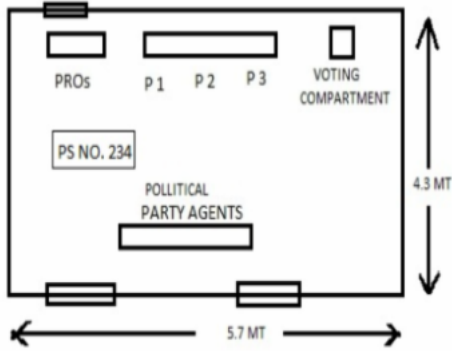

নির্বাচক নিবন্ধন আধিকারিকের স্বাক্ষর

Nazri Naksha

Google Map View

Polling Station Building Front View

Polling Station Front View

Cad View

Key MAP View

বিধানসভা নির্বাচনক্ষেত্রের নং, নাম : 116-বিধান নগর  
ভাগ নং, নাম : 1-দত্তাবাদ, প্রেমিসেস নং - ২৬০, ২৬২ থেকে শেষ