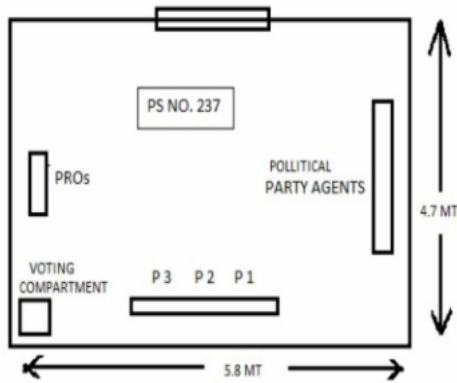

নির্বাচক নিবন্ধন আধিকারিকের স্বাক্ষর

Nazri Naksha

Google Map View

Polling Station Building Front View

Polling Station Front View

Cad View

Key MAP View

বিধানসভা নির্বাচনক্ষেত্রের নং, নাম : 116-বিধান নগর
ভাগ নং, নাম : 1-দত্তাবাদ, প্রেমিসেস নং - ২৬০, ২৬২ থেকে শেষ