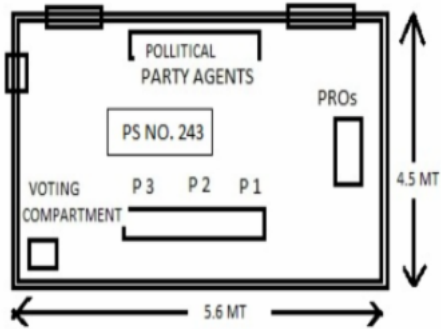

নির্বাচক নিবন্ধন আধিকারিকের স্বাক্ষর

Nazri Naksha

Google Map View

Polling Station Building Front View

Polling Station Front View

Cad View

Key MAP View

1 নাম : অরিজিত গড়ই পিতার নাম: বিমল গড়ই বাড়ির নং : 1 বয়স : 38 লিঙ্গ : পুরুষ	DKN4718045 ফটো উপলব্ধ	2 নাম : ভোলানাথ পওল চৌধুরী পিতার নাম: চিও রঞ্জন পওল চৌধুরী বাড়ির নং : 2 বয়স : 80 লিঙ্গ : পুরুষ	WB/20/139/333806 ফটো উপলব্ধ	3 নাম : অজয় পওল চৌধুরী পিতার নাম: ভোলানাথ পওল চৌধুরী বাড়ির নং : 2 বয়স : 47 লিঙ্গ : পুরুষ	DKN3007507 ফটো উপলব্ধ
4 নাম : মোনজ মোহোন মোগুল পিতার নাম: রাধেশ্যাম মোগুল বাড়ির নং : 3 বয়স : 73 লিঙ্গ : পুরুষ	DKN5404926 ফটো উপলব্ধ	5 নাম : ইন্দীরা মোগুল স্বামীর নাম: মোনজ মোহোন মোগুল বাড়ির নং : 3 বয়স : 69 লিঙ্গ : মহিলা	DKN5404900 ফটো উপলব্ধ	6 নাম : তপতি গঙ্গোপধ্যায়া স্বামীর নাম: দেবদাশ গঙ্গোপধ্যায়া বাড়ির নং : 4 বয়স : 78 লিঙ্গ : মহিলা	DKN4512539 ফটো উপলব্ধ
7 নাম : দেবজ্যোতি গঙ্গোপধ্যায়া পিতার নাম: দেবদাশ গঙ্গোপধ্যায়া বাড়ির নং : 4 বয়স : 50 লিঙ্গ : পুরুষ	DKN4512547 ফটো উপলব্ধ	8 নাম : সৌম্যজীত রয় পিতার নাম: শিবদাস রয় বাড়ির নং : 6 বয়স : 48 লিঙ্গ : পুরুষ	WB/20/139/894133 ফটো উপলব্ধ	9 নাম : পৃথা চৌধুরী স্বামীর নাম: চঞ্চল চৌধুরী বাড়ির নং : 9 বয়স : 79 লিঙ্গ : মহিলা	DKN5274386 ফটো উপলব্ধ
10 নাম : সবুজ চৌধুরী পিতার নাম: চঞ্চল চৌধুরী বাড়ির নং : 9 বয়স : 50 লিঙ্গ : পুরুষ	DKN5274378 ফটো উপলব্ধ	11 নাম : মণিশ মুখার্জী পিতার নাম: বিরেন্দ্র মুখার্জী বাড়ির নং : 10 বয়স : 87 লিঙ্গ : পুরুষ	WB/20/139/894803 ফটো উপলব্ধ	12 নাম : মিএ মুখার্জী অন্যান্য: মণিশ মুখার্জী বাড়ির নং : 10 বয়স : 81 লিঙ্গ : মহিলা	WB/20/139/894600 ফটো উপলব্ধ
13 নাম : অনীর্বন পুরকেশ্তা পিতার নাম: জ্যোতসনা পুরকেশ্তা বাড়ির নং : 10 বয়স : 60 লিঙ্গ : পুরুষ	WB/20/139/894602 ফটো উপলব্ধ	14 নাম : শ্রী পুরকেশ্তা অন্যান্য: অণিবাণ পুরকেশ্তা বাড়ির নং : 10 বয়স : 58 লিঙ্গ : মহিলা	WB/20/139/894601 ফটো উপলব্ধ	15 নাম : রণু গৌষ স্বামীর নাম: সত্যেন্দ্র নথ গৌষ বাড়ির নং : 13 বয়স : 82 লিঙ্গ : মহিলা	DKN2569432 ফটো উপলব্ধ
16 নাম : সত্যেন্দ্র নথ গৌষ পিতার নাম: নরেন্দ্র নথ গৌষ বাড়ির নং : 13 বয়স : 81 লিঙ্গ : পুরুষ	DKN2569416 ফটো উপলব্ধ	17 নাম : মীনাক্ষী দও অন্যান্য: অশোক ত্রু দও বাড়ির নং : 14 বয়স : 84 লিঙ্গ : মহিলা	WB/20/139/894213 ফটো উপলব্ধ	18 নাম : অমিতা ডাস স্বামীর নাম: চিত্তরঞ্জন ডাস বাড়ির নং : 18 বয়স : 63 লিঙ্গ : মহিলা	DKN4509790 ফটো উপলব্ধ
19 নাম : শুশান্ত ডাস পিতার নাম: চিত্তরঞ্জন ডাস বাড়ির নং : 18 বয়স : 52 লিঙ্গ : পুরুষ	DKN4509808 ফটো উপলব্ধ	20 নাম : প্রশান্ত ত্রু ডাস পিতার নাম: চিত্তরঞ্জন ডাস বাড়ির নং : 18 বয়স : 46 লিঙ্গ : পুরুষ	DKN2574127 ফটো উপলব্ধ	21 নাম : সৌমীতা দাস স্বামীর নাম: সুশান্ত কুমার দাস বাড়ির নং : 18 বয়স : 45 লিঙ্গ : মহিলা	XOY1546480 ফটো উপলব্ধ
22 নাম : মিরাকসরকার স্বামীর নাম: দ্যুতীশ সরকার বাড়ির নং : 20 বয়স : 85 লিঙ্গ : মহিলা	XOY2692523 ফটো উপলব্ধ	23 নাম : শিমা চক্রবর্তী স্বামীর নাম: পরিমল চক্রবর্তী বাড়ির নং : 22 বয়স : 65 লিঙ্গ : মহিলা	WB/20/139/894547 ফটো উপলব্ধ	24 নাম : শকুনতলা দেবী গুপ্তা স্বামীর নাম: শুভেন্দু কসরকার বাড়ির নং : 23 বয়স : 90 লিঙ্গ : মহিলা	DKN2570554 ফটো উপলব্ধ
25 নাম : শুধা গুপ্তা স্বামীর নাম: রজেশ গুপ্তা বাড়ির নং : 23 বয়স : 63 লিঙ্গ : মহিলা	DKN2568384 ফটো উপলব্ধ	26 নাম : শুভেন্দু সরকার পিতার নাম: সরৎচন্দ্র সরকার বাড়ির নং : 25 বয়স : 82 লিঙ্গ : পুরুষ	XOY2428332 ফটো উপলব্ধ	27 নাম : শুপ্রিয় কসরকার স্বামীর নাম: শুভেন্দু কসরকার বাড়ির নং : 25 বয়স : 72 লিঙ্গ : মহিলা	XOY2440055 ফটো উপলব্ধ
28 নাম : রঞ্জনময়ী চৌধুরী স্বামীর নাম: শ্যামীহরী চৌধুরী বাড়ির নং : 26 বয়স : 78 লিঙ্গ : মহিলা	WB/20/139/894149 ফটো উপলব্ধ	29 নাম : বিণা সন্যাল অন্যান্য: তপ্তা সন্যাল বাড়ির নং : 30 বয়স : 82 লিঙ্গ : মহিলা	WB/20/139/894365 ফটো উপলব্ধ	30 নাম : ককলী সন্যাল অন্যান্য: টপেন্দ্র সন্যাল বাড়ির নং : 30 বয়স : 53 লিঙ্গ : মহিলা	WB/20/139/894250 ফটো উপলব্ধ