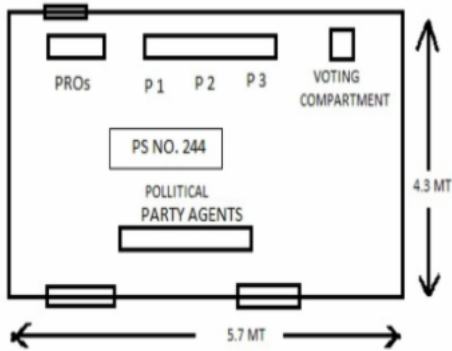

নির্বাচক নিবন্ধন আধিকারিকের স্বাক্ষর

Nazri Naksha

Google Map View

Polling Station Building Front View

Polling Station Front View

Cad View

Key MAP View

1 নাম : সুরঞ্জন গোস্ব পিতার নাম: সত্যেন্দ্র গোস্ব বাড়ির নং : 72 বয়স : 53 লিঙ্গ : পুরুষ ফটো উপলব্ধ	WB/20/139/894368	2 নাম : ডিমা শেঠ স্বামীর নাম: সৌধর্ষ শেঠ বাড়ির নং : 80 বয়স : 58 লিঙ্গ : মহিলা ফটো উপলব্ধ	DKN2576387	3 নাম : শিপ্রা বসু স্বামীর নাম: অমলকুমার বসু বাড়ির নং : 85 বয়স : 83 লিঙ্গ : মহিলা ফটো উপলব্ধ	XOY2428522
4 নাম : আরতি বড়াল স্বামীর নাম: সৌরেন্দ্রা বড়াল বাড়ির নং : 87 বয়স : 74 লিঙ্গ : মহিলা ফটো উপলব্ধ	DKN1854116	5 নাম : সুস্মী বড়াল পিতার নাম: সৌরেন্দ্রা বড়াল বাড়ির নং : 87 বয়স : 52 লিঙ্গ : মহিলা ফটো উপলব্ধ	DKN1854124	6 নাম : মোল্ল্য চক্রবর্তী অন্যান্য: দেবজ্যোতি চক্রবর্তী বাড়ির নং : 88 বয়স : 67 লিঙ্গ : মহিলা ফটো উপলব্ধ	WB/20/139/894576
7 নাম : দীপজ্যোতি চক্রবর্তী পিতার নাম: দেবজ্যোতি চক্রবর্তী বাড়ির নং : 88 বয়স : 44 লিঙ্গ : পুরুষ ফটো উপলব্ধ	DKN3830361	8 নাম : তাপস রায় পিতার নাম: লক্ষী নারায়ন রায় বাড়ির নং : 91 বয়স : 67 লিঙ্গ : পুরুষ ফটো উপলব্ধ	XOY2590354	9 নাম : সোমা বিশ্বাস স্বামীর নাম: অসীম বিশ্বাস বাড়ির নং : 92 বয়স : 74 লিঙ্গ : মহিলা ফটো উপলব্ধ	WB/20/139/894508
10 নাম : অসীম বিশ্বাস পিতার নাম: শশধর বিশ্বাস বাড়ির নং : 92 বয়স : 36 লিঙ্গ : পুরুষ ফটো উপলব্ধ	WB/20/139/894293	11 নাম : অণিতা মৌলিক অন্যান্য: রঞ্জিত মৌলিক বাড়ির নং : 95 বয়স : 72 লিঙ্গ : মহিলা ফটো উপলব্ধ	WB/20/139/894053	12 নাম : সএজিত গুপ্তা পিতার নাম: সুরবী ক্র . গুপ্তা বাড়ির নং : 97 বয়স : 68 লিঙ্গ : পুরুষ ফটো উপলব্ধ	WB/20/139/894551
13 নাম : শিখা গুপ্তা স্বামীর নাম: সএজিত গুপ্তা বাড়ির নং : 97 বয়স : 58 লিঙ্গ : মহিলা ফটো উপলব্ধ	WB/20/139/894222	14 নাম : মহুয়া বানার্জি স্বামীর নাম: অরুপ বানার্জি বাড়ির নং : 98 বয়স : 55 লিঙ্গ : মহিলা ফটো উপলব্ধ	DKN4510012	15 নাম : ভঙ্কর ভৌমিক পিতার নাম: মুগাল কন্দি ভৌমিক বাড়ির নং : 98 বয়স : 67 লিঙ্গ : পুরুষ ফটো উপলব্ধ	XOY2748028
16 নাম : মোসুমী ভৌমিক স্বামীর নাম: ভঙ্কর ভৌমিক বাড়ির নং : 98 বয়স : 57 লিঙ্গ : মহিলা ফটো উপলব্ধ	WB/20/139/894497	17 নাম : পূর্ণেন্দু রায় পিতার নাম: প্রভাস কুমার রায় বাড়ির নং : 98 বয়স : 91 লিঙ্গ : পুরুষ ফটো উপলব্ধ	XOY2428696	18 নাম : কুমকুম রঙ্গ স্বামীর নাম: পূর্ণেন্দু রঙ্গ বাড়ির নং : 98 বয়স : 79 লিঙ্গ : মহিলা ফটো উপলব্ধ	WB/20/139/894612
19 নাম : সংজিব মজুমদার পিতার নাম: বীনোয়ভূসন মজুমদার বাড়ির নং : 101 বয়স : 81 লিঙ্গ : পুরুষ ফটো উপলব্ধ	WB/20/139/894668	20 নাম : শিখা মজুমদার স্বামীর নাম: সংজিব মজুমদার বাড়ির নং : 101 বয়স : 72 লিঙ্গ : মহিলা ফটো উপলব্ধ	WB/20/139/894710	21 নাম : রঞ্জিব বসু রঙ্গ পিতার নাম: রঞ্জেন বসু রঙ্গ বাড়ির নং : 103 বয়স : 42 লিঙ্গ : পুরুষ ফটো উপলব্ধ	DKN4510061
22 নাম : শুপ্রিয় বসুরায় অন্যান্য: রঞ্জেন বসুরায় বাড়ির নং : 103 বয়স : 68 লিঙ্গ : মহিলা ফটো উপলব্ধ	WB/20/139/894382	23 নাম : অভ্রদীপ বানার্জি পিতার নাম: প্রভাস বানার্জি বাড়ির নং : 104 বয়স : 45 লিঙ্গ : পুরুষ ফটো উপলব্ধ	DKN5274162	24 নাম : কল্যান দেব বর্মণ পিতার নাম: জ্ঞানেন্দ্র মোহন দেব বর্মণ বাড়ির নং : 106 বয়স : 74 লিঙ্গ : পুরুষ ফটো উপলব্ধ	DKN2569945
25 নাম : সঙ্গীতা দেব বর্মণ স্বামীর নাম: কল্যান দেব বর্মণ বাড়ির নং : 106 বয়স : 65 লিঙ্গ : মহিলা ফটো উপলব্ধ	WB/20/139/894672	26 নাম : দিব্যানী রয় চৌধুরী পিতার নাম: দিলীপ কুমার দেবনাথ বাড়ির নং : বি এফ-14 বয়স : 32 লিঙ্গ : মহিলা ফটো উপলব্ধ	TSX1517242	27 নাম : ডিলারাম আচাঙ্গী পিতার নাম: সসীধর অর্চয় বাড়ির নং : 108 বয়স : 58 লিঙ্গ : পুরুষ ফটো উপলব্ধ	DKN2573392
28 নাম : অরুণধুতি রঙ্গ পিতার নাম: চঞ্চল রঙ্গ বাড়ির নং : 108 বয়স : 44 লিঙ্গ : মহিলা ফটো উপলব্ধ	DKN2568103	29 নাম : অরিনএ রঙ্গ পিতার নাম: চঞ্চল ক্র . রঙ্গ বাড়ির নং : 108 বয়স : 36 লিঙ্গ : পুরুষ ফটো উপলব্ধ	DKN5274170	30 নাম : সঞ্জিতা পণ্ডল স্বামীর নাম: অভিজীত পণ্ডল বাড়ির নং : 109 বয়স : 56 লিঙ্গ : মহিলা ফটো উপলব্ধ	DKN5128640