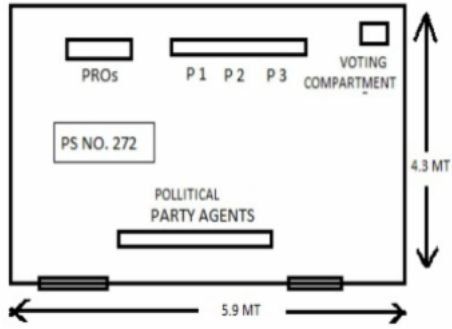

নির্বাচক নিবন্ধন আধিকারিকের স্বাক্ষর

Nazri Naksha

Google Map View

Polling Station Building Front View

Polling Station Front View

Cad View

Key MAP View

1 নাম : সকিনা বিবি স্বামীর নাম: শেখ . অসলাম বাড়ির নং : n0431 বয়স : 53 লিঙ্গ : মহিলা	JSC0924209 ফটো উপলব্ধ	2 নাম : ঠাট্টা ঠাট্টাঠাট্টা পিতার নাম: ঠাট্টা ঠাট্টাঠাট্টা বাড়ির নং : RA 375 বয়স : 37 লিঙ্গ : পুরুষ	BZQ1609825 ফটো উপলব্ধ	3 নাম : সুরত অধিকারী পিতার নাম: শম্ভু অধিকারী বাড়ির নং : এ 3 বয়স : 23 লিঙ্গ : পুরুষ	XOY2549004 ফটো উপলব্ধ
4 নাম : শ্রেয়া মন্ডল পিতার নাম: সুশান্ত মন্ডল বাড়ির নং : 185 বয়স : 24 লিঙ্গ : মহিলা	XOY2599967 ফটো উপলব্ধ	5 নাম : বিশাখা কাঁজী স্বামীর নাম: প্রহ্লাদ কাঁজী বাড়ির নং : n0010 বয়স : 48 লিঙ্গ : মহিলা	CCR2727931 ফটো উপলব্ধ	6 নাম : মৌমিতা ভদ্র স্বামীর নাম: অসিত ভদ্র বাড়ির নং : 2 বয়স : 28 লিঙ্গ : মহিলা	XOY2484103 ফটো উপলব্ধ
7 নাম : যুগল মন্ডল পিতার নাম: চরণ মন্ডল বাড়ির নং : R A-646 বয়স : 71 লিঙ্গ : পুরুষ	WB/14/107/078595 ফটো উপলব্ধ	8 নাম : শপা বসু স্বামীর নাম: মধব বসু বাড়ির নং : RA-504 বয়স : 61 লিঙ্গ : মহিলা	CCR0158691 ফটো উপলব্ধ	9 নাম : রণবীর সিং পিতার নাম: সরজু সিং বাড়ির নং : R A - 649 বয়স : 55 লিঙ্গ : পুরুষ	CCR2727097 ফটো উপলব্ধ
10 নাম : শিবানী বর স্বামীর নাম: নিমাই বর বাড়ির নং : R A-642 বয়স : 57 লিঙ্গ : মহিলা	WB/14/107/078777 ফটো উপলব্ধ	11 নাম : তপন কারা পিতার নাম: হীরন কারা বাড়ির নং : RA-663 বয়স : 63 লিঙ্গ : পুরুষ	WB/14/107/078477 ফটো উপলব্ধ	12 নাম : শ্যমলী মণ্ডল স্বামীর নাম: সুকুমার মণ্ডল বাড়ির নং : আর এ 665 বয়স : 53 লিঙ্গ : মহিলা	XOY2411841 ফটো উপলব্ধ
13 নাম : গীতা চন্দ স্বামীর নাম: ক্ষুদিরাম চন্দ বাড়ির নং : R A-654 বয়স : 73 লিঙ্গ : মহিলা	WB/14/107/078095 ফটো উপলব্ধ	14 নাম : প্রহ্লাদ কাঁজী পিতার নাম: কানাই কাঁজী বাড়ির নং : n0010 বয়স : 70 লিঙ্গ : পুরুষ	XOY2425601 ফটো উপলব্ধ	15 নাম : রমেশ দাস পিতার নাম: বলাই দাস বাড়ির নং : RA-648 বয়স : 61 লিঙ্গ : পুরুষ	XOY2425593 ফটো উপলব্ধ
16 নাম : জগন নাথ মন্ডল পিতার নাম: কাঞ্চালী চরন মন্ডল বাড়ির নং : RA-661 বয়স : 60 লিঙ্গ : পুরুষ	XOY2349488 ফটো উপলব্ধ	17 নাম : টুম্পা বনু পিতার নাম: নীলরতন বনু বাড়ির নং : R A-670 বয়স : 42 লিঙ্গ : মহিলা	CCR2279495 ফটো উপলব্ধ	18 নাম : সারুতী কাঁজী স্বামীর নাম: সমীর কাঁজী বাড়ির নং : RA-660 বয়স : 33 লিঙ্গ : মহিলা	XOY2218048 ফটো উপলব্ধ
19 নাম : রাজু তরফদার পিতার নাম: অনিল তরফদার বাড়ির নং : n0010 বয়স : 30 লিঙ্গ : পুরুষ	XOY2218030 ফটো উপলব্ধ	20 নাম : হীরা মণ্ডল পিতার নাম: শ্যামাপদ মণ্ডল বাড়ির নং : R A-652 বয়স : 46 লিঙ্গ : পুরুষ	CCR1429398 ফটো উপলব্ধ	21 নাম : কৃষ্ণ গোপাল দেবনাথ পিতার নাম: রবিন দেবনাথ বাড়ির নং : R A-664 বয়স : 43 লিঙ্গ : পুরুষ	CCR2279602 ফটো উপলব্ধ
22 নাম : জয়া মণ্ডল স্বামীর নাম: অশোক মণ্ডল বাড়ির নং : R A-665 বয়স : 49 লিঙ্গ : মহিলা	WB/14/107/078083 ফটো উপলব্ধ	23 নাম : রেখা নাটুয়া স্বামীর নাম: সুনীল নাটুয়া বাড়ির নং : রা-রুক বয়স : 53 লিঙ্গ : মহিলা	XOY2720100 ফটো উপলব্ধ	24 নাম : দীপক চন্দ পিতার নাম: ক্ষুদিরাম চন্দ বাড়ির নং : R A-654 বয়স : 52 লিঙ্গ : পুরুষ	WB/14/107/078096 ফটো উপলব্ধ
25 নাম : রাজু দেবনাথ পিতার নাম: রবিন দেবনাথ বাড়ির নং : R A-664 বয়স : 39 লিঙ্গ : পুরুষ	CCR2550184 ফটো উপলব্ধ	26 নাম : সুনীল নাটুয়া পিতার নাম: বৈকুন্ঠ নাটুয়া বাড়ির নং : রা-রুক বয়স : 59 লিঙ্গ : পুরুষ	XOY2720092 ফটো উপলব্ধ	27 নাম : শিবশম্ভু দেব পিতার নাম: জীবন কৃষ্ণ দেব বাড়ির নং : R A-208 বয়স : 44 লিঙ্গ : পুরুষ	CCR1394162 ফটো উপলব্ধ
28 নাম : অঞ্জলি বণু স্বামীর নাম: প্রদীপ বণু বাড়ির নং : R A-670 বয়স : 66 লিঙ্গ : মহিলা	WB/14/107/078519 ফটো উপলব্ধ	29 নাম : পাটীবালা পল্লৈ স্বামীর নাম: শশধর পল্লৈ বাড়ির নং : R A-664 বয়স : 87 লিঙ্গ : মহিলা	WB/14/107/078537 ফটো উপলব্ধ	30 নাম : অশোক পল্লৈ পিতার নাম: শশধর পল্লৈ বাড়ির নং : R A-664 বয়স : 51 লিঙ্গ : পুরুষ	XOY1020379 ফটো উপলব্ধ