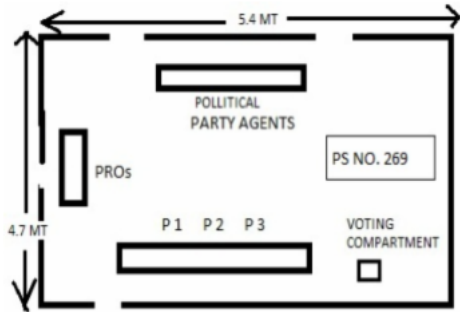

নির্বাচক নিবন্ধন আধিকারিকের স্বাক্ষর

Nazri Naksha

Google Map View

Polling Station Building Front View

Polling Station Front View

Cad View

Key MAP View

| | | | | | |
|--|--------------------------|---|--------------------------------|---|--------------------------|
| 1 নাম : গোলচেহারা খাতুন পিতার নাম: গুল মহম্মদ সেখ বাড়ির নং : এন বয়স : 31 লিঙ্গ : মহিলা | UUD1564723 ফটো উপলব্ধ | 2 নাম : লতিকা মহান্ত স্বামীর নাম: দীলিপ মহান্ত বাড়ির নং : এ 3 বয়স : 39 লিঙ্গ : মহিলা | XCZ1924497 ফটো উপলব্ধ | 3 নাম : বাসন্তী কর্মকার স্বামীর নাম: পার্থ সরদার বাড়ির নং : এ 12 বয়স : 27 লিঙ্গ : মহিলা | IDR1615640 ফটো উপলব্ধ |
| 4 নাম : দুর্গা কলসা স্বামীর নাম: বাপন কলসা বাড়ির নং : না বয়স : 38 লিঙ্গ : মহিলা | XOY2493195 ফটো উপলব্ধ | 5 নাম : বাপন কালসা পিতার নাম: মনোজিৎ কালসা বাড়ির নং : না বয়স : 40 লিঙ্গ : পুরুষ | XOY2296143 ফটো উপলব্ধ | 6 নাম : অনুপম গোল পিতার নাম: স্বদেশ গোল বাড়ির নং : N000 বয়স : 41 লিঙ্গ : পুরুষ | XOY2493666 ফটো উপলব্ধ |
| 7 নাম : অসীমা গোল স্বামীর নাম: অনুপম গোল বাড়ির নং : N000 বয়স : 38 লিঙ্গ : মহিলা | XOY2493344 ফটো উপলব্ধ | 8 নাম : শুভঙ্কর ঘোড়াই পিতার নাম: শশাঙ্ক ঘোড়াই বাড়ির নং : এ/12 বয়স : 37 লিঙ্গ : পুরুষ | JQM2453678 ফটো উপলব্ধ | 9 নাম : সাসমীতা ঘোষ স্বামীর নাম: অর্জুন ঘোষ বাড়ির নং : এ 8 বয়স : 30 লিঙ্গ : মহিলা | XOY2491942 ফটো উপলব্ধ |
| 10 নাম : রুনিবালা জানা স্বামীর নাম: হেমন্ত জানা বাড়ির নং : A12 বয়স : 45 লিঙ্গ : মহিলা | XOY2218360 ফটো উপলব্ধ | 11 নাম : রাজেশ জানা পিতার নাম: হেমন্ত জানা বাড়ির নং : A-12 বয়স : 27 লিঙ্গ : পুরুষ | XOY2294098 ফটো উপলব্ধ | 12 নাম : হেমন্ত জানা পিতার নাম: ভানু জানা বাড়ির নং : A-12 বয়স : 51 লিঙ্গ : পুরুষ | XOY2294163 ফটো উপলব্ধ |
| 13 নাম : পূজা জানা পিতার নাম: হেমন্ত জানা বাড়ির নং : এ 12 বয়স : 22 লিঙ্গ : মহিলা | XOY2623403 ফটো উপলব্ধ | 14 নাম : তাপস ঠাকুর মায়ের নাম: অনিতা ঠাকুর বাড়ির নং : এ 10 বয়স : 22 লিঙ্গ : পুরুষ | XOY2614915 ফটো উপলব্ধ | 15 নাম : অনিল ঠাকুর পিতার নাম: রামজি ঠাকুর বাড়ির নং : এ/10 বয়স : 53 লিঙ্গ : পুরুষ | CCR2296168 ফটো উপলব্ধ |
| 16 নাম : কমলেশ ঠাকুর মায়ের নাম: উর্মিলা ঠাকুর বাড়ির নং : এ 10 বয়স : 36 লিঙ্গ : পুরুষ | XOY1308634 ফটো উপলব্ধ | 17 নাম : উর্মিলা ঠাকুর স্বামীর নাম: অশোক ঠাকুর বাড়ির নং : খাশমহল বয়স : 51 লিঙ্গ : মহিলা | CCR0194688 ফটো উপলব্ধ | 18 নাম : অণিতা ঠাকুর স্বামীর নাম: দিলীপ ঠাকুর বাড়ির নং : এ-10 বয়স : 43 লিঙ্গ : মহিলা | CCR2296150 ফটো উপলব্ধ |
| 19 নাম : প্রিতী ঠাকুর স্বামীর নাম: কমলেশ ঠাকুর বাড়ির নং : এ 10 বয়স : 28 লিঙ্গ : মহিলা | XOY2294189 ফটো উপলব্ধ | 20 নাম : মঞ্জয় ঠাকুর পিতার নাম: অনিল ঠাকুর বাড়ির নং : এন বয়স : 24 লিঙ্গ : পুরুষ | XOY2443885 ফটো উপলব্ধ | 21 নাম : টগরী ঢালী পিতার নাম: কালোসোনা ঢালী বাড়ির নং : সি ৮ বয়স : 29 লিঙ্গ : মহিলা | XOY2493120 ফটো উপলব্ধ |
| 22 নাম : নিশা তিওয়ারি স্বামীর নাম: আশীষ তিওয়ারি বাড়ির নং : সী/7 বয়স : 25 লিঙ্গ : মহিলা | XOY2623254 ফটো উপলব্ধ | 23 নাম : শের বাহাদুর থাপা অন্যান্য: রাজেন থাপা বাড়ির নং : এ-12 বয়স : 52 লিঙ্গ : পুরুষ | XOY2493336 ফটো উপলব্ধ | 24 নাম : সুদীন দলাই পিতার নাম: সুকুমার দলাই বাড়ির নং : সী 10 বয়স : 42 লিঙ্গ : পুরুষ | XOY2491892 ফটো উপলব্ধ |
| 25 নাম : জগবন্ধু দাশ পিতার নাম: নিতাই দাশ বাড়ির নং : এ ৭ বয়স : 66 লিঙ্গ : পুরুষ | JMT0673954 ফটো উপলব্ধ | 26 নাম : সাহেব দাস পিতার নাম: প্রজাপতি দাস বাড়ির নং : এ/5 বয়স : 39 লিঙ্গ : পুরুষ | XOY2492635 ফটো উপলব্ধ | 27 নাম : অঞ্জলী দাস স্বামীর নাম: টুলু দাস বাড়ির নং : A12 বয়স : 46 লিঙ্গ : মহিলা | XOY2091460 ফটো উপলব্ধ |
| 28 নাম : রঘুবীর দাস মায়ের নাম: অঞ্জলি দাস বাড়ির নং : এ/16 বয়স : 20 লিঙ্গ : পুরুষ | XOY2708279 ফটো উপলব্ধ | 29 নাম : চম্পা দাস স্বামীর নাম: বলরাম দাস বাড়ির নং : বী-4 বয়স : 52 লিঙ্গ : মহিলা | WB/14/107/093444 ফটো উপলব্ধ | 30 নাম : সীমা দাস স্বামীর নাম: সাহেব দাস বাড়ির নং : এ/5 বয়স : 36 লিঙ্গ : মহিলা | XOY2492627 ফটো উপলব্ধ |