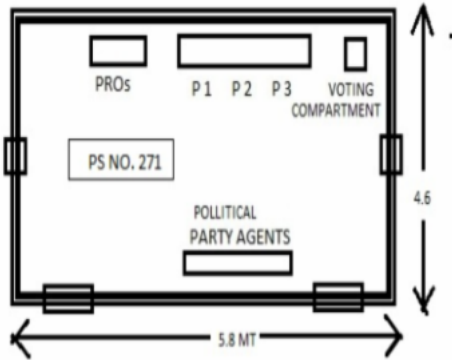

নির্বাচক নিবন্ধন আধিকারিকের স্বাক্ষর

Nazri Naksha

Google Map View

Polling Station Building Front View

Polling Station Front View

Cad View

Key MAP View

| | | | | | | | | |
|--|------------------|------------|---|------------------|------------|--|------------------|------------|
| 1 নাম : টুঙ্গা দাস স্বামীর নাম: দীপ দাস বাড়ির নং : 17/A বয়স : 35 লিঙ্গ : মহিলা | XOY1309756 | ফটো উপলব্ধ | 2 নাম : ঠাট্টা ঠাট্টা পিতার নাম: ঠাট্টা ঠাট্টা ঠাট্টা বাড়ির নং : এন0065 বয়স : 36 লিঙ্গ : পুরুষ | TTP0400614 | ফটো উপলব্ধ | 3 নাম : বিশ্বজিৎ অধিকারী পিতার নাম: সুভাষ অধিকারী বাড়ির নং : ২২এ বয়স : 29 লিঙ্গ : পুরুষ | XOY2354132 | ফটো উপলব্ধ |
| 4 নাম : পারু অধিকারী পিতার নাম: প্রশান্ত অধিকারী বাড়ির নং : 2 বয়স : 32 লিঙ্গ : মহিলা | XOY1928332 | ফটো উপলব্ধ | 5 নাম : দেবজ্যোতি মন্ডল পিতার নাম: কালিদাস মন্ডল বাড়ির নং : n0115 বয়স : 34 লিঙ্গ : পুরুষ | XOY1592104 | ফটো উপলব্ধ | 6 নাম : সেখ সুলতান আলি পিতার নাম: অচিন্তন আলি বাড়ির নং : 22 বয়স : 56 লিঙ্গ : পুরুষ | CCR2728020 | ফটো উপলব্ধ |
| 7 নাম : সাহাবুল আলি পিতার নাম: কুটুম সেখ বাড়ির নং : 20 বয়স : 53 লিঙ্গ : পুরুষ | NNP1670348 | ফটো উপলব্ধ | 8 নাম : অভয় কুমার পিতার নাম: উষা পোদ্দার বাড়ির নং : 27/A বয়স : 32 লিঙ্গ : পুরুষ | XOY2364982 | ফটো উপলব্ধ | 9 নাম : শিলা সরকার স্বামীর নাম: প্রহ্লাদ সরকার বাড়ির নং : 109 বয়স : 50 লিঙ্গ : মহিলা | XOY2682979 | ফটো উপলব্ধ |
| 10 নাম : প্রহ্লাদ কসরকার পিতার নাম: নিতাই কসরকার বাড়ির নং : 27 NO বয়স : 61 লিঙ্গ : পুরুষ | WB/22/159/579268 | ফটো উপলব্ধ | 11 নাম : করমজিৎ কাউর পিতার নাম: শ্রবন সিং বাড়ির নং : 20 ডা বয়স : 32 লিঙ্গ : মহিলা | RXC1398718 | ফটো উপলব্ধ | 12 নাম : শান্তিলতা কামিল্যা স্বামীর নাম: পঙ্কজ কামিল্যা বাড়ির নং : 16 নং ব্লক বয়স : 60 লিঙ্গ : মহিলা | JSC1791995 | ফটো উপলব্ধ |
| 13 নাম : পশুপতি কামিল্যা পিতার নাম: রমণী কান্ত কামিল্যা বাড়ির নং : 16 নং ব্লক বয়স : 67 লিঙ্গ : পুরুষ | ILJ1676956 | ফটো উপলব্ধ | 14 নাম : কৃষ্ণ চন্দ্র কামিল্যা পিতার নাম: পশুপতি কামিল্যা বাড়ির নং : 1A বয়স : 42 লিঙ্গ : পুরুষ | ILJ2388775 | ফটো উপলব্ধ | 15 নাম : ডলি খাতুন স্বামীর নাম: পঙ্কজ সুলতান আলি বাড়ির নং : 22 বয়স : 47 লিঙ্গ : মহিলা | XOY1308386 | ফটো উপলব্ধ |
| 16 নাম : রাহুল প্রসাদ গুপ্ত পিতার নাম: দেবেন্দ্র প্রসাদ গুপ্ত বাড়ির নং : 19 NO LANE বয়স : 30 লিঙ্গ : পুরুষ | XOY2251072 | ফটো উপলব্ধ | 17 নাম : শীতল দেবী গুপ্তা স্বামীর নাম: রাহুল প্রসাদ গুপ্তা বাড়ির নং : এন0032 বয়স : 26 লিঙ্গ : মহিলা | XOY2671618 | ফটো উপলব্ধ | 18 নাম : মণ্ডল বাহাদুর গুরুং পিতার নাম: তিল বাহাদুর গুরুং বাড়ির নং : n0130 বয়স : 39 লিঙ্গ : পুরুষ | XOY1592252 | ফটো উপলব্ধ |
| 19 নাম : সমীর বাহাদুর গুরুং পিতার নাম: তিল বাহাদুর গুরুং বাড়ির নং : n0131 বয়স : 32 লিঙ্গ : পুরুষ | XOY1592260 | ফটো উপলব্ধ | 20 নাম : তিল বাহাদুর গুরুং পিতার নাম: তিল বাহাদুর গুরুং বাড়ির নং : n0135 বয়স : 67 লিঙ্গ : পুরুষ | WB/22/159/585234 | ফটো উপলব্ধ | 21 নাম : সরস্বতী গুরুং স্বামীর নাম: তিল বাহাদুর গুরুং বাড়ির নং : n0136 বয়স : 58 লিঙ্গ : মহিলা | WB/22/159/585233 | ফটো উপলব্ধ |
| 22 নাম : বেলা পাত্র মায়ের নাম: বাসনা রানী দে বাড়ির নং : n0214 বয়স : 49 লিঙ্গ : মহিলা | YUP1271725 | ফটো উপলব্ধ | 23 নাম : বিশ্বজিৎ দাস পিতার নাম: উত্তম দাস বাড়ির নং : n0107 বয়স : 34 লিঙ্গ : পুরুষ | XOY1592021 | ফটো উপলব্ধ | 24 নাম : মঞ্জু ঘোষ স্বামীর নাম: গোবিন্দ ঘোষ বাড়ির নং : 22 বয়স : 56 লিঙ্গ : মহিলা | WB/22/155/270083 | ফটো উপলব্ধ |
| 25 নাম : প্রভাষ ঘোষ পিতার নাম: গোবিন্দ ঘোষ বাড়ির নং : 22 বয়স : 37 লিঙ্গ : পুরুষ | DLR2766939 | ফটো উপলব্ধ | 26 নাম : পুষ্প ভৌমিক স্বামীর নাম: সুজিত ভৌমিক বাড়ির নং : 29 বয়স : 30 লিঙ্গ : মহিলা | XOY2659613 | ফটো উপলব্ধ | 27 নাম : সমীরন মন্ডল পিতার নাম: সাধন মন্ডল বাড়ির নং : n0214 বয়স : 30 লিঙ্গ : পুরুষ | XOY1928225 | ফটো উপলব্ধ |
| 28 নাম : অরবিন্দ ঘোষ পিতার নাম: রাজ্যধর ঘোষ বাড়ির নং : এন00 বয়স : 22 লিঙ্গ : পুরুষ | XOY2629590 | ফটো উপলব্ধ | 29 নাম : সৌরভ চক্রবর্তী পিতার নাম: পঞ্চানন চক্রবর্তী বাড়ির নং : 17/B বয়স : 29 লিঙ্গ : পুরুষ | XOY2251353 | ফটো উপলব্ধ | 30 নাম : শিবানী চক্রবর্তী স্বামীর নাম: দীপক চক্রবর্তী বাড়ির নং : 14 বয়স : 52 লিঙ্গ : মহিলা | XOY2220119 | ফটো উপলব্ধ |