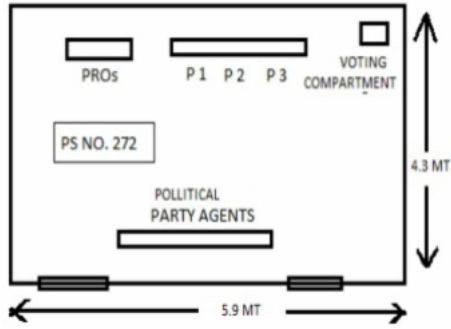

নির্বাচক নিবন্ধন আধিকারিকের স্বাক্ষর

Nazri Naksha

Google Map View

Polling Station Building Front View

Polling Station Front View

Cad View

Key MAP View

1 নাম : পিঙ্কি দেবী স্বামীর নাম: রাজু সিং বাড়ির নং : n0346 বয়স : 32 লিঙ্গ : মহিলা	XOY2106466 ফটো উপলব্ধ	2 নাম : রাজু সিং পিতার নাম: গাজেন্দ্র সিং বাড়ির নং : n0157 বয়স : 36 লিঙ্গ : পুরুষ	XOY1789221 ফটো উপলব্ধ	3 নাম : ঐশ্বরী ঐশ্বরী পিতার নাম: ঐশ্বরী ঐশ্বরী বাড়ির নং : এ32 বয়স : 44 লিঙ্গ : পুরুষ	IPG0481994 ফটো উপলব্ধ
4 নাম : মঞ্জু সরদার পিতার নাম: অজিত সরদার বাড়ির নং : 1 বয়স : 25 লিঙ্গ : মহিলা	XOY2580728 ফটো উপলব্ধ	5 নাম : ঐশ্বরী ঐশ্বরী স্বামীর নাম: ঐশ্বরী ঐশ্বরী বাড়ির নং : সী -12 বয়স : 43 লিঙ্গ : মহিলা	BQP7061922 ফটো উপলব্ধ	6 নাম : মুকুল অধিকারী স্বামীর নাম: গোপাল অধিকারী বাড়ির নং : A-21 বয়স : 65 লিঙ্গ : মহিলা	XOY2365344 ফটো উপলব্ধ
7 নাম : কার্তিক অধিকারী পিতার নাম: প্রফুল্ল অধিকারী বাড়ির নং : A-30 বয়স : 42 লিঙ্গ : পুরুষ	HLJ2418093 ফটো উপলব্ধ	8 নাম : পিন্টু অধিকারী পিতার নাম: গোপাল অধিকারী বাড়ির নং : A-21 বয়স : 44 লিঙ্গ : পুরুষ	XOY2365328 ফটো উপলব্ধ	9 নাম : মহুয়া অধিকারী স্বামীর নাম: কার্তিক অধিকারী বাড়ির নং : A-30 বয়স : 41 লিঙ্গ : মহিলা	HLJ3191384 ফটো উপলব্ধ
10 নাম : সন্তু অধিকারী পিতার নাম: গোপাল অধিকারী বাড়ির নং : A-21 বয়স : 38 লিঙ্গ : পুরুষ	JSC2644573 ফটো উপলব্ধ	11 নাম : রিয়া অধিকারী স্বামীর নাম: সন্তু অধিকারী বাড়ির নং : A-21 বয়স : 29 লিঙ্গ : মহিলা	XOY2084283 ফটো উপলব্ধ	12 নাম : সুতপা আচার্য স্বামীর নাম: সুদীপ আচার্য বাড়ির নং : না বয়স : 24 লিঙ্গ : মহিলা	XOY2567014 ফটো উপলব্ধ
13 নাম : সভাষ চন্দ্র ডৌবা পিতার নাম: রমলা ডৌবা বাড়ির নং : C-17 বয়স : 49 লিঙ্গ : পুরুষ	WB/22/156/039051 ফটো উপলব্ধ	14 নাম : শমভু নথ কর্মকার পিতার নাম: বলি চন্দ্র কর্মকার বাড়ির নং : A-31 বয়স : 66 লিঙ্গ : পুরুষ	XOY2365229 ফটো উপলব্ধ	15 নাম : মনিষ কুমার বা পিতার নাম: দুর্গাশ্র বা বাড়ির নং : C-7 বয়স : 27 লিঙ্গ : পুরুষ	XOY2459204 ফটো উপলব্ধ
16 নাম : স্মৃতিকনা করন স্বামীর নাম: হারান করন বাড়ির নং : B-1 বয়স : 42 লিঙ্গ : মহিলা	GQD3166444 ফটো উপলব্ধ	17 নাম : বিমল চন্দ্র কর্মকার পিতার নাম: শমভুনাথ কর্মকার বাড়ির নং : A-31 বয়স : 35 লিঙ্গ : পুরুষ	ILJ1661396 ফটো উপলব্ধ	18 নাম : তনুশ্রী কর্মকার স্বামীর নাম: বিমল চন্দ্র কর্মকার বাড়ির নং : A-31 বয়স : 33 লিঙ্গ : মহিলা	ILJ2738326 ফটো উপলব্ধ
19 নাম : সংযুক্তা কান্ডি স্বামীর নাম: শরৎ কান্ডি বাড়ির নং : A18 বয়স : 43 লিঙ্গ : মহিলা	CCR1943588 ফটো উপলব্ধ	20 নাম : বাবলু কৈর্বত্য পিতার নাম: এম আর কে কৈর্বত্য বাড়ির নং : A-1 বয়স : 37 লিঙ্গ : পুরুষ	FMD3700432 ফটো উপলব্ধ	21 নাম : তপন গ্যেন পিতার নাম: মুরারী গ্যেন বাড়ির নং : সি - 9 বয়স : 56 লিঙ্গ : পুরুষ	XOY2490399 ফটো উপলব্ধ
22 নাম : বিশ্বনাথ ঘোষ পিতার নাম: বীরেন ঘোষ বাড়ির নং : এ ১১ বয়স : 48 লিঙ্গ : পুরুষ	BGN1071984 ফটো উপলব্ধ	23 নাম : রীনা ঘোষ স্বামীর নাম: বিশ্বনাথ ঘোষ বাড়ির নং : এ ১১ বয়স : 36 লিঙ্গ : মহিলা	ARO1488410 ফটো উপলব্ধ	24 নাম : রাকেশ ঘোষ পিতার নাম: সাধন ঘোষ বাড়ির নং : 3 বয়স : 25 লিঙ্গ : পুরুষ	XOY2578060 ফটো উপলব্ধ
25 নাম : কৃষ্ণ কুমার ঘোষ পিতার নাম: অরুণ ঘোষ বাড়ির নং : N0 বয়স : 34 লিঙ্গ : পুরুষ	XOY2489169 ফটো উপলব্ধ	26 নাম : ইষ্ট রঞ্জন চন্দ্র পিতার নাম: ঠাকুর দাস চন্দ্র বাড়ির নং : A17 বয়স : 25 লিঙ্গ : পুরুষ	XOY2350692 ফটো উপলব্ধ	27 নাম : সন্দ্যা চন্দ্র স্বামীর নাম: ঠাকুরদাস চন্দ্র বাড়ির নং : এ১৭ বয়স : 53 লিঙ্গ : মহিলা	XOY2365120 ফটো উপলব্ধ
28 নাম : টুনা চন্দ্র মায়ের নাম: গোপাল চন্দ্র বাড়ির নং : না বয়স : 41 লিঙ্গ : পুরুষ	JSC2992527 ফটো উপলব্ধ	29 নাম : সোনালী চন্দ্র স্বামীর নাম: টুনা চন্দ্র বাড়ির নং : সি 12 বয়স : 22 লিঙ্গ : মহিলা	XOY2671303 ফটো উপলব্ধ	30 নাম : বিশ্বজিৎ চ্যাটার্জী পিতার নাম: প্রদ্যুত চ্যাটার্জী বাড়ির নং : সী -13 বয়স : 45 লিঙ্গ : পুরুষ	XOY2489250 ফটো উপলব্ধ