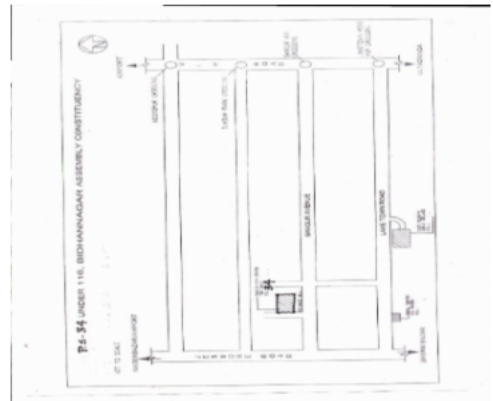

নির্বাচক নিবন্ধন আধিকারিকের স্বাক্ষর

Nazri Naksha

Google Map View

Polling Station Building Front View

Polling Station Front View

Cad View

Key MAP View

1 নাম : অন্তরা খামরই স্বামীর নাম: কল্লোল খামরই বাড়ির নং : 50/1 (ফ লট নং -3বী) বয়স : 37 লিঙ্গ : মহিলা	XOY2388130 ফটো উপলব্ধ	2 নাম : অংশুমান জসী পিতার নাম: নন্দলাল জসী বাড়ির নং : 171/1 ব্ল-বি কোল-70005 বয়স : 45 লিঙ্গ : পুরুষ	DPD0771169 ফটো উপলব্ধ	3 নাম : বিকাশ সর্দার মায়ের নাম: কাজী দেবী সর্দার বাড়ির নং : 102/1 ব্লক-বী বয়স : 43 লিঙ্গ : পুরুষ	XOY2382463 ফটো উপলব্ধ
4 নাম : সৌমি সাহা স্বামীর নাম: সঞ্জয় কুমার সাহা বাড়ির নং : 119 বয়স : 42 লিঙ্গ : মহিলা	XOY1779743 ফটো উপলব্ধ	5 নাম : নিতেশ গুপ্তা পিতার নাম: অশোক কুমার গুপ্তা বাড়ির নং : 123/2 বয়স : 35 লিঙ্গ : পুরুষ	XOY2389211 ফটো উপলব্ধ	6 নাম : প্রকাশ চাঁদ ভূরা পিতার নাম: কান্তই চন্দ জী ভূরা বাড়ির নং : 129P বয়স : 74 লিঙ্গ : পুরুষ	XOY1779701 ফটো উপলব্ধ
7 নাম : বিমলা দেবী ভূরা স্বামীর নাম: প্রকাশ চাঁদ ভূরা বাড়ির নং : 129-P বয়স : 68 লিঙ্গ : মহিলা	XOY1779719 ফটো উপলব্ধ	8 নাম : রাজেশ কুমার ভূরা পিতার নাম: প্রকাশ চাঁদ ভূরা বাড়ির নং : 129-P বয়স : 44 লিঙ্গ : পুরুষ	XOY2118198 ফটো উপলব্ধ	9 নাম : জ্যোতি ভূরা স্বামীর নাম: রাজেশ কুমার ভূরা বাড়ির নং : 129-P বয়স : 42 লিঙ্গ : মহিলা	XOY1779727 ফটো উপলব্ধ
10 নাম : দিলীপ চটজী পিতার নাম: ঘনঞ্জয় চটজী বাড়ির নং : 155 বয়স : 72 লিঙ্গ : পুরুষ	WB/20/139/357001 ফটো উপলব্ধ	11 নাম : গীতশ্রী চটজী অন্যান্য: দিলীপ চটজী বাড়ির নং : 155 বয়স : 64 লিঙ্গ : মহিলা	WB/20/139/357401 ফটো উপলব্ধ	12 নাম : কৌস্তভ চ্যাটাঙ্গী পিতার নাম: দিলীপ চ্যাটাঙ্গী বাড়ির নং : 155 বয়স : 40 লিঙ্গ : পুরুষ	DKN5212782 ফটো উপলব্ধ
13 নাম : সুধীন্দ্র নাথ পাল পিতার নাম: বৈদ্য নাথ পাল বাড়ির নং : 156 বয়স : 88 লিঙ্গ : পুরুষ	WB/20/139/357764 ফটো উপলব্ধ	14 নাম : রুনেন্দ্র নাথ পল পিতার নাম: বৈদ্যনাথ পল বাড়ির নং : 156 বয়স : 83 লিঙ্গ : পুরুষ	XOY2755940 ফটো উপলব্ধ	15 নাম : দিপিকা পল স্বামীর নাম: শঙ্কর পল বাড়ির নং : 156 বয়স : 78 লিঙ্গ : মহিলা	WB/20/139/357652 ফটো উপলব্ধ
16 নাম : অর্চনা পাল স্বামীর নাম: সুধীন্দ্র নাথ পাল বাড়ির নং : 156 বয়স : 77 লিঙ্গ : মহিলা	XOY2398055 ফটো উপলব্ধ	17 নাম : গিতা পল স্বামীর নাম: রুনেন্দ্র নাথ পল বাড়ির নং : 156 বয়স : 73 লিঙ্গ : মহিলা	XOY2755981 ফটো উপলব্ধ	18 নাম : জ্যোতসনা পল পিতার নাম: রবীন্দ্র পল বাড়ির নং : 156 বয়স : 70 লিঙ্গ : মহিলা	WB/20/139/357230 ফটো উপলব্ধ
19 নাম : সুশোভন পাল পিতার নাম: সুধীন্দ্র নাথ পাল বাড়ির নং : 156 বয়স : 55 লিঙ্গ : পুরুষ	XOY2398048 ফটো উপলব্ধ	20 নাম : সুমিতা পাল স্বামীর নাম: সুশোভন পাল বাড়ির নং : 156 বয়স : 51 লিঙ্গ : মহিলা	DKN5213301 ফটো উপলব্ধ	21 নাম : সোবোনেশ পল পিতার নাম: রুনেন্দ্র নাথ পল বাড়ির নং : 156 বয়স : 49 লিঙ্গ : পুরুষ	XOY2755932 ফটো উপলব্ধ
22 নাম : প্রজ্ঞা মধুমিত পল স্বামীর নাম: সোবোনেশ পল বাড়ির নং : 156 বয়স : 44 লিঙ্গ : মহিলা	HCL1387521 ফটো উপলব্ধ	23 নাম : সুমন্ত পাল মায়ের নাম: রাজ্যশ্রী পাল বাড়ির নং : 156 বয়স : 30 লিঙ্গ : পুরুষ	XOY2470524 ফটো উপলব্ধ	24 নাম : রাজ্যশ্রী পাল স্বামীর নাম: শুশান্ত পল বাড়ির নং : 156 বয়স : 53 লিঙ্গ : মহিলা	DKN2549848 ফটো উপলব্ধ
25 নাম : রুপেশ কুমার আগরওয়াল পিতার নাম: মহেশ কুমার আগরওয়াল বাড়ির নং : 158 বয়স : 49 লিঙ্গ : পুরুষ	XOY2470722 ফটো উপলব্ধ	26 নাম : নিতু আগরওয়াল স্বামীর নাম: রুপেশ কুমার আগরওয়াল বাড়ির নং : 158 বয়স : 47 লিঙ্গ : মহিলা	XOY2470375 ফটো উপলব্ধ	27 নাম : লীলা বসু স্বামীর নাম: হীরেন্দ্র কৃষ্ণ বসু বাড়ির নং : 158 বয়স : 76 লিঙ্গ : মহিলা	XOY2036994 ফটো উপলব্ধ
28 নাম : পশুপতি মাহাতো পিতার নাম: মুচিরাম মাহাতো বাড়ির নং : 158 বয়স : 53 লিঙ্গ : পুরুষ	XOY2511137 ফটো উপলব্ধ	29 নাম : অনিমা মাহাতো পিতার নাম: পশুপতি মাহাতো বাড়ির নং : 158 বয়স : 23 লিঙ্গ : মহিলা	XOY2537546 ফটো উপলব্ধ	30 নাম : বিশ্বনাথ মুরারকা পিতার নাম: রামবল্লভ মুরারকা বাড়ির নং : 158 বয়স : 78 লিঙ্গ : পুরুষ	XOY2470938 ফটো উপলব্ধ