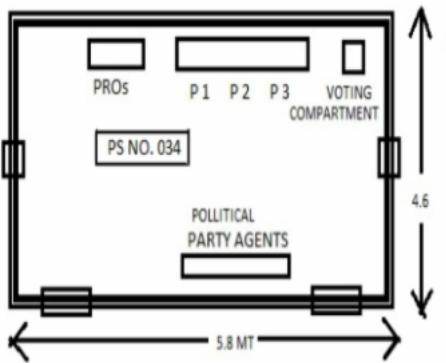

নির্বাচক নিবন্ধন আধিকারিকের স্বাক্ষর

Nazri Naksha

Google Map View

Polling Station Building Front View

Polling Station Front View

Cad View

Key MAP View

1 নাম : অন্তরা খামরই স্বামীর নাম: কল্লোল খামরই বাড়ির নং : 50/1 (ফ লট নং -3বী) বয়স : 37 লিঙ্গ : মহিলা	XOY2388130 ফটো উপলব্ধ	2 নাম : অংশুমান জসী পিতার নাম: নন্দলাল জসী বাড়ির নং : 171/1 ব্ল-বি কোল-70005 বয়স : 45 লিঙ্গ : পুরুষ	DPD0771169 ফটো উপলব্ধ	3 নাম : বিকাশ সর্দার মায়ের নাম: কাজী দেবী সর্দার বাড়ির নং : 102/1 ব্লক-বী বয়স : 43 লিঙ্গ : পুরুষ	XOY2382463 ফটো উপলব্ধ
4 নাম : সৌমি সাহা স্বামীর নাম: সঞ্জয় কুমার সাহা বাড়ির নং : 119 বয়স : 42 লিঙ্গ : মহিলা	XOY1779743 ফটো উপলব্ধ	5 নাম : নিতেশ গুপ্তা পিতার নাম: অশোক কুমার গুপ্তা বাড়ির নং : 123/2 বয়স : 35 লিঙ্গ : পুরুষ	XOY2389211 ফটো উপলব্ধ	6 নাম : প্রকাশ চাঁদ ভূরা পিতার নাম: কান্তই চন্দ জী ভূরা বাড়ির নং : 129P বয়স : 74 লিঙ্গ : পুরুষ	XOY1779701 ফটো উপলব্ধ
7 নাম : বিমলা দেবী ভূরা স্বামীর নাম: প্রকাশ চাঁদ ভূরা বাড়ির নং : 129-P বয়স : 68 লিঙ্গ : মহিলা	XOY1779719 ফটো উপলব্ধ	8 নাম : রাজেশ কুমার ভূরা পিতার নাম: প্রকাশ চাঁদ ভূরা বাড়ির নং : 129-P বয়স : 44 লিঙ্গ : পুরুষ	XOY2118198 ফটো উপলব্ধ	9 নাম : জ্যোতি ভূরা স্বামীর নাম: রাজেশ কুমার ভূরা বাড়ির নং : 129-P বয়স : 42 লিঙ্গ : মহিলা	XOY1779727 ফটো উপলব্ধ
10 নাম : দিলীপ চটজী পিতার নাম: ঘনঞ্জয় চটজী বাড়ির নং : 155 বয়স : 72 লিঙ্গ : পুরুষ	WB/20/139/357001 ফটো উপলব্ধ	11 নাম : গীতশ্রী চটজী অন্যান্য: দিলীপ চটজী বাড়ির নং : 155 বয়স : 64 লিঙ্গ : মহিলা	WB/20/139/357401 ফটো উপলব্ধ	12 নাম : কৌস্তভ চ্যাটাঙ্গী পিতার নাম: দিলীপ চ্যাটাঙ্গী বাড়ির নং : 155 বয়স : 40 লিঙ্গ : পুরুষ	DKN5212782 ফটো উপলব্ধ
13 নাম : সুধীন্দ্র নাথ পাল পিতার নাম: বৈদ্য নাথ পাল বাড়ির নং : 156 বয়স : 88 লিঙ্গ : পুরুষ	WB/20/139/357764 ফটো উপলব্ধ	14 নাম : রুনেন্দ্র নাথ পল পিতার নাম: বৈদ্যনাথ পল বাড়ির নং : 156 বয়স : 83 লিঙ্গ : পুরুষ	XOY2755940 ফটো উপলব্ধ	15 নাম : দিপিকা পল স্বামীর নাম: শঙ্কর পল বাড়ির নং : 156 বয়স : 78 লিঙ্গ : মহিলা	WB/20/139/357652 ফটো উপলব্ধ
16 নাম : অর্চনা পাল স্বামীর নাম: সুধীন্দ্র নাথ পাল বাড়ির নং : 156 বয়স : 77 লিঙ্গ : মহিলা	XOY2398055 ফটো উপলব্ধ	17 নাম : গিতা পল স্বামীর নাম: রুনেন্দ্র নাথ পল বাড়ির নং : 156 বয়স : 73 লিঙ্গ : মহিলা	XOY2755981 ফটো উপলব্ধ	18 নাম : জ্যোতসনা পল পিতার নাম: রবীন্দ্র পল বাড়ির নং : 156 বয়স : 70 লিঙ্গ : মহিলা	WB/20/139/357230 ফটো উপলব্ধ
19 নাম : সুশোভন পাল পিতার নাম: সুধীন্দ্র নাথ পাল বাড়ির নং : 156 বয়স : 55 লিঙ্গ : পুরুষ	XOY2398048 ফটো উপলব্ধ	20 নাম : সুমিতা পাল স্বামীর নাম: সুশোভন পাল বাড়ির নং : 156 বয়স : 51 লিঙ্গ : মহিলা	DKN5213301 ফটো উপলব্ধ	21 নাম : সোবোনেশ পল পিতার নাম: রুনেন্দ্র নাথ পল বাড়ির নং : 156 বয়স : 49 লিঙ্গ : পুরুষ	XOY2755932 ফটো উপলব্ধ
22 নাম : প্রজ্ঞা মধুমিত পল স্বামীর নাম: সোবোনেশ পল বাড়ির নং : 156 বয়স : 44 লিঙ্গ : মহিলা	HCL1387521 ফটো উপলব্ধ	23 নাম : সুমন্ত পাল মায়ের নাম: রাজ্যশ্রী পাল বাড়ির নং : 156 বয়স : 30 লিঙ্গ : পুরুষ	XOY2470524 ফটো উপলব্ধ	24 নাম : রাজ্যশ্রী পাল স্বামীর নাম: শুশান্ত পল বাড়ির নং : 156 বয়স : 53 লিঙ্গ : মহিলা	DKN2549848 ফটো উপলব্ধ
25 নাম : রুপেশ কুমার আগরওয়াল পিতার নাম: মহেশ কুমার আগরওয়াল বাড়ির নং : 158 বয়স : 49 লিঙ্গ : পুরুষ	XOY2470722 ফটো উপলব্ধ	26 নাম : নিতু আগরওয়াল স্বামীর নাম: রুপেশ কুমার আগরওয়াল বাড়ির নং : 158 বয়স : 47 লিঙ্গ : মহিলা	XOY2470375 ফটো উপলব্ধ	27 নাম : লীলা বসু স্বামীর নাম: হীরেন্দ্র কৃষ্ণ বসু বাড়ির নং : 158 বয়স : 76 লিঙ্গ : মহিলা	XOY2036994 ফটো উপলব্ধ
28 নাম : পশুপতি মাহাতো পিতার নাম: মুচিরাম মাহাতো বাড়ির নং : 158 বয়স : 53 লিঙ্গ : পুরুষ	XOY2511137 ফটো উপলব্ধ	29 নাম : অনিমা মাহাতো পিতার নাম: পশুপতি মাহাতো বাড়ির নং : 158 বয়স : 23 লিঙ্গ : মহিলা	XOY2537546 ফটো উপলব্ধ	30 নাম : বিশ্বনাথ মুরারকা পিতার নাম: রামবল্লভ মুরারকা বাড়ির নং : 158 বয়স : 78 লিঙ্গ : পুরুষ	XOY2470938 ফটো উপলব্ধ