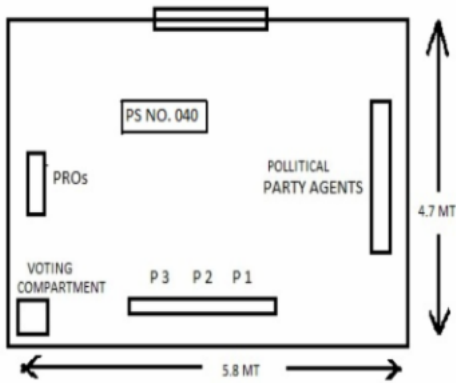

নির্বাচক নিবন্ধন আধিকারিকের স্বাক্ষর

Nazri Naksha

Google Map View

Polling Station Building Front View

Polling Station Front View

Cad View

Key MAP View

1 নাম : সঙ্গীতা কেজরীওয়াল স্বামীর নাম : কেজরীওয়াল বাড়ির নং : 120 বয়স : 42 লিঙ্গ : মহিলা	XOY2562528 ফটো উপলব্ধ	2 নাম : অক্ষিত বর্মা পিতার নাম : নরেন্দ্র কুমার বর্মা বাড়ির নং : 14/15 বয়স : 25 লিঙ্গ : পুরুষ	XOY2391233 ফটো উপলব্ধ	Q 3 নাম : সরিতা বর্মা স্বামীর নাম : নরেন্দ্র কুমার বর্মা বাড়ির নং : ১৪/১৫ ৪র্থ ফ্লোর বয়স : 45 লিঙ্গ : মহিলা	XOY2387793 ফটো উপলব্ধ
4 নাম : সুরঞ্জনা মুখার্জি স্বামীর নাম : সোমনাথ রায় বাড়ির নং : 101 বয়স : 47 লিঙ্গ : মহিলা	XOY2391175 ফটো উপলব্ধ	5 নাম : হর্ষ কুমার আগরওয়াল পিতার নাম : শংকর কুমার আগরওয়াল বাড়ির নং : 107 বয়স : 28 লিঙ্গ : পুরুষ	XOY2589364 ফটো উপলব্ধ	6 নাম : বিনোদ কুমার গোয়েঙ্কা মায়ের নাম : বিদ্যা দেবী গোয়েঙ্কা বাড়ির নং : 127/1 বয়স : 72 লিঙ্গ : পুরুষ	XOY2388304 ফটো উপলব্ধ
7 নাম : উষা গোয়েঙ্কা মায়ের নাম : আদিত্য গোয়েঙ্কা বাড়ির নং : 127/1 বয়স : 65 লিঙ্গ : মহিলা	XOY2388320 ফটো উপলব্ধ	8 নাম : কুমা বিশ্বাস সাহা মায়ের নাম : ইনা বিশ্বাস বাড়ির নং : 128 বয়স : 51 লিঙ্গ : মহিলা	YMQ1707918 ফটো উপলব্ধ	9 নাম : যিতেশ লাহোটি পিতার নাম : মাস্তি লাল লাহোটি বাড়ির নং : 151 বয়স : 27 লিঙ্গ : পুরুষ	XOY2388098 ফটো উপলব্ধ
10 নাম : সুনীল কুমার সিংহানীয়া পিতার নাম : ঋষি কুমার সিংহানীয়া বাড়ির নং : 223 বয়স : 59 লিঙ্গ : পুরুষ	WB/21/143/153653 ফটো উপলব্ধ	11 নাম : অন্তরা দেব দত্ত স্বামীর নাম : অভিশেক দত্ত বাড়ির নং : 227 বয়স : 42 লিঙ্গ : মহিলা	XOY2164804 ফটো উপলব্ধ	12 নাম : নীলেশ পরসুরাম পুরিয়া পিতার নাম : বিকাশ পরসুরাম পুরিয়া বাড়ির নং : 227 বয়স : 27 লিঙ্গ : পুরুষ	XOY2261493 ফটো উপলব্ধ
13 নাম : বিকাশ পরসুরাম পুরিয়া পিতার নাম : ছগনলাল পরসুরাম পুরিয়া বাড়ির নং : 227 বয়স : 54 লিঙ্গ : পুরুষ	XOY1845486 ফটো উপলব্ধ	14 নাম : রেশমী পরসুরাম পুরিয়া স্বামীর নাম : বিকাশ পরসুরাম পুরিয়া বাড়ির নং : 227 বয়স : 48 লিঙ্গ : মহিলা	XOY1845494 ফটো উপলব্ধ	15 নাম : বাপ্পাদিতা মুখার্জী পিতার নাম : দিলীপ কুমার মুখার্জী বাড়ির নং : ২২৭ বি বয়স : 39 লিঙ্গ : পুরুষ	DZD2891828 ফটো উপলব্ধ
16 নাম : রমা মুখার্জী স্বামীর নাম : দিলীপ মুখার্জী বাড়ির নং : ২২৭/বি বয়স : 67 লিঙ্গ : মহিলা	XOY2619351 ফটো উপলব্ধ	17 নাম : পরমানন্দ ড্রোলিয়া পিতার নাম : পুষ্কর ড্রোলিয়া বাড়ির নং : 228 বয়স : 72 লিঙ্গ : পুরুষ	DKN4130936 ফটো উপলব্ধ	18 নাম : বিনীত ড্রোলিয়া পিতার নাম : পরমানন্দ ড্রোলিয়া বাড়ির নং : 228 বয়স : 37 লিঙ্গ : পুরুষ	DKN5325873 ফটো উপলব্ধ
19 নাম : প্রিয়া ড্রোলিয়া স্বামীর নাম : বিনীত ড্রোলিয়া বাড়ির নং : 228 বয়স : 33 লিঙ্গ : মহিলা	ARO2089936 ফটো উপলব্ধ	20 নাম : সমীর কুমার বসাক পিতার নাম : প্রেম কুমার বসাক বাড়ির নং : 228/A বয়স : 78 লিঙ্গ : পুরুষ	XOY2367076 ফটো উপলব্ধ	21 নাম : গীতশ্রী বসাক স্বামীর নাম : সমীর কুমার বসাক বাড়ির নং : 228/A বয়স : 70 লিঙ্গ : মহিলা	XOY2367068 ফটো উপলব্ধ
22 নাম : দেবশীষ বসাক পিতার নাম : সমীর বসাক বাড়ির নং : 228/A বয়স : 41 লিঙ্গ : পুরুষ	CXF1783059 ফটো উপলব্ধ	23 নাম : মহাবীর আগরওয়াল পিতার নাম : বুলুবক্স আগরওয়াল বাড়ির নং : 231 বয়স : 63 লিঙ্গ : পুরুষ	XOY2224939 ফটো উপলব্ধ	24 নাম : সৌনাক আগরওয়াল পিতার নাম : মহাবীর আগরওয়াল বাড়ির নং : 231 বয়স : 28 লিঙ্গ : পুরুষ	XOY2224954 ফটো উপলব্ধ
25 নাম : রতন সাহা পিতার নাম : কার্তিক চন্দ্র সাহা বাড়ির নং : 231 বয়স : 73 লিঙ্গ : পুরুষ	WB/20/139/339371 ফটো উপলব্ধ	26 নাম : মলি সাহা স্বামীর নাম : রতন সাহা বাড়ির নং : 231 বয়স : 63 লিঙ্গ : মহিলা	DKN2552388 ফটো উপলব্ধ	27 নাম : সুচরিতা সাহা পিতার নাম : রতন সাহা বাড়ির নং : 231 বয়স : 44 লিঙ্গ : মহিলা	DKN3032620 ফটো উপলব্ধ
28 নাম : মধুর আগরওয়াল স্বামীর নাম : মহাবীর আগরওয়াল বাড়ির নং : 231, 1st FLOOR বয়স : 36 লিঙ্গ : মহিলা	XOY1846815 ফটো উপলব্ধ	29 নাম : প্রতিমা ঘোষ স্বামীর নাম : সমীর কুমার ঘোষ বাড়ির নং : 239 বয়স : 72 লিঙ্গ : মহিলা	XOY1556976 ফটো উপলব্ধ	30 নাম : বিনীত মেহেরোত্রা পিতার নাম : কৃষ্ণ দাস মেহেরোত্রা বাড়ির নং : ২৪৪ বয়স : 50 লিঙ্গ : পুরুষ	XOY2525970 ফটো উপলব্ধ