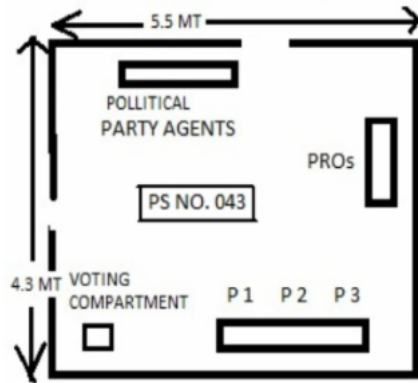

নির্বাচক নিবন্ধন আধিকারিকের স্বাক্ষর

Nazri Naksha

Google Map View

Polling Station Building Front View

Polling Station Front View

Cad View

Key MAP View

1 নাম : সন্দীপ পোদ্দার অন্যান্য: সুমন পোদ্দার বাড়ির নং : n0537 বয়স : 49 লিঙ্গ : পুরুষ	XOY2396893 ফটো উপলব্ধ	2 নাম : সামরিকী পোদ্দার পিতার নাম: সন্দীপ পোদ্দার বাড়ির নং : লেক অপার্টমেন্ট, ফ্ল্যাট নং. এ402. বয়স : 22 লিঙ্গ : মহিলা	XOY2724060 ফটো উপলব্ধ	3 নাম : সুমন পোদ্দার স্বামীর নাম: সন্দীপ পোদ্দার বাড়ির নং : n0538 বয়স : 47 লিঙ্গ : মহিলা	XOY2396885 ফটো উপলব্ধ
4 নাম : ওম প্রকাশ রাঠি পিতার নাম: শ্রীকিশান রাঠি বাড়ির নং : n0421 বয়স : 80 লিঙ্গ : পুরুষ	XOY1702844 ফটো উপলব্ধ	5 নাম : অর্চিতা বাঁকা পিতার নাম: বিবেক কুমার বাঁকা বাড়ির নং : 3এ বয়স : 24 লিঙ্গ : মহিলা	XOY2605996 ফটো উপলব্ধ	6 নাম : শাস্বতী চৌধুরী স্বামীর নাম: সিদ্ধার্থ শঙ্কর চৌধুরী বাড়ির নং : 4A P-894 বয়স : 64 লিঙ্গ : মহিলা	XOY1046358 ফটো উপলব্ধ
7 নাম : শুভোধীপ চৌধুরী পিতার নাম: সিদ্ধার্থ শঙ্কর চৌধুরী বাড়ির নং : 4A P-894 বয়স : 36 লিঙ্গ : পুরুষ	XOY1046366 ফটো উপলব্ধ	8 নাম : পুতি রজন জিনা পিতার নাম: শনাতন জিনা বাড়ির নং : 75 বয়স : 39 লিঙ্গ : পুরুষ	DKN4652657 ফটো উপলব্ধ	9 নাম : রীনা বসু স্বামীর নাম: সুকুমার বসু বাড়ির নং : 99D/1 বয়স : 74 লিঙ্গ : মহিলা	XOY0138099 ফটো উপলব্ধ
10 নাম : সুবর্ণ বোস পিতার নাম: সিদ্ধার্থ বোস বাড়ির নং : 99/D/1 বয়স : 42 লিঙ্গ : মহিলা	XOY1209873 ফটো উপলব্ধ	11 নাম : অহনা বোস স্বামীর নাম: সুবর্ণ বোস বাড়ির নং : 99/D/1 বয়স : 35 লিঙ্গ : মহিলা	XOY1765551 ফটো উপলব্ধ	12 নাম : নবপ্রত ব্রহ্মচারী পিতার নাম: জে.এন. গুপ্ত বাড়ির নং : 99/D/1 বয়স : 74 লিঙ্গ : পুরুষ	XOY1209865 ফটো উপলব্ধ
13 নাম : বিজয় কঞ্চ চক্রবর্তী পিতার নাম: প্রফুল্ল কুমার চক্রবর্তী বাড়ির নং : 120 বয়স : 85 লিঙ্গ : পুরুষ	DKN4925004 ফটো উপলব্ধ	14 নাম : শোভা চক্রবর্তী স্বামীর নাম: বিজয় কঞ্চ চক্রবর্তী বাড়ির নং : 120 বয়স : 75 লিঙ্গ : মহিলা	DKN4924999 ফটো উপলব্ধ	15 নাম : মল্লিকা দাসগুপ্ত পিতার নাম: পৌতম দাসগুপ্ত বাড়ির নং : 120 বয়স : 39 লিঙ্গ : মহিলা	XOY1209485 ফটো উপলব্ধ
16 নাম : দিব্যেন্দু রায় পিতার নাম: কৃষ্ণেন্দু রায় বাড়ির নং : 120 বয়স : 49 লিঙ্গ : পুরুষ	XOY2502508 ফটো উপলব্ধ	17 নাম : অনুরাধা রায় সাহা স্বামীর নাম: দিব্যেন্দু রায় বাড়ির নং : 120 বয়স : 47 লিঙ্গ : মহিলা	XOY2503035 ফটো উপলব্ধ	18 নাম : বীদ্যা রঙ্গ স্বামীর নাম: হরী শঙ্কর রঙ্গ বাড়ির নং : 127 বয়স : 80 লিঙ্গ : মহিলা	DKN4652434 ফটো উপলব্ধ
19 নাম : বিকাশ রঙ্গ পিতার নাম: হরীশঙ্কর রঙ্গ বাড়ির নং : 127 বয়স : 40 লিঙ্গ : পুরুষ	DKN4652418 ফটো উপলব্ধ	20 নাম : রেশমী রায় স্বামীর নাম: বিকাশ রায় বাড়ির নং : 127 বয়স : 40 লিঙ্গ : মহিলা	XOY1209493 ফটো উপলব্ধ	21 নাম : শচিন রঙ্গ পিতার নাম: হরীশঙ্কর রঙ্গ বাড়ির নং : 135 বয়স : 38 লিঙ্গ : পুরুষ	DKN4652848 ফটো উপলব্ধ
22 নাম : জগদীশ প্রসাদ লাখোটিয়া পিতার নাম: সিতারাম লাখোটিয়া বাড়ির নং : 142 বয়স : 72 লিঙ্গ : পুরুষ	XOY1046093 ফটো উপলব্ধ	23 নাম : হরী শঙ্কর অগরওয়াল পিতার নাম: চিরঞ্জি লাল অগরওয়াল বাড়ির নং : 154/1 বয়স : 68 লিঙ্গ : পুরুষ	DKN5395058 ফটো উপলব্ধ	24 নাম : মংজু অগরওয়াল স্বামীর নাম: হরী শঙ্কর অগরওয়াল বাড়ির নং : 154/1 বয়স : 62 লিঙ্গ : মহিলা	DKN5395066 ফটো উপলব্ধ
25 নাম : অশিক অগরওয়াল পিতার নাম: হরী শঙ্কর অগরওয়াল বাড়ির নং : 154/1 বয়স : 39 লিঙ্গ : পুরুষ	DKN5217963 ফটো উপলব্ধ	26 নাম : জ্যোতীর্ময় কর পিতার নাম: প্রভাশ চন্দ্র কর বাড়ির নং : 157 বয়স : 71 লিঙ্গ : পুরুষ	WB/20/139/156927 ফটো উপলব্ধ	27 নাম : আল্পনা কর স্বামীর নাম: জ্যোতীর্ময় কর বাড়ির নং : 157 বয়স : 70 লিঙ্গ : মহিলা	WB/20/139/156928 ফটো উপলব্ধ
28 নাম : প্রিয়শ্রী কর পিতার নাম: জ্যোতীর্ময় কর বাড়ির নং : 157 বয়স : 38 লিঙ্গ : মহিলা	DKN5211172 ফটো উপলব্ধ	29 নাম : বরুণ আগরওয়াল পিতার নাম: গোবিন্দ আগরওয়াল বাড়ির নং : 180 বাঙ্গুর অ্যাভিনিউ বয়স : 25 লিঙ্গ : পুরুষ	XOY2383180 ফটো উপলব্ধ	30 নাম : তনুশ্রী বাগরি মায়ের নাম: অঞ্জু বাগরি বাড়ির নং : 194 বয়স : 26 লিঙ্গ : মহিলা	XOY2395721 ফটো উপলব্ধ