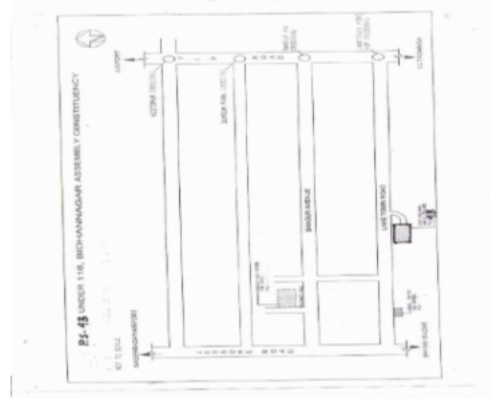

নির্বাচক নিবন্ধন আধিকারিকের স্বাক্ষর

Nazri Naksha

Google Map View

Polling Station Building Front View

Polling Station Front View

Cad View

Key MAP View

1 নাম : সন্দীপ পোদ্দার অন্যান্য: সুমন পোদ্দার বাড়ির নং : n0537 বয়স : 49 লিঙ্গ : পুরুষ	XOY2396893 ফটো উপলব্ধ	2 নাম : সামরিকী পোদ্দার পিতার নাম: সন্দীপ পোদ্দার বাড়ির নং : লেক অপার্টমেন্ট, ফ্ল্যাট নং. এ402. বয়স : 22 লিঙ্গ : মহিলা	XOY2724060 ফটো উপলব্ধ	3 নাম : সুমন পোদ্দার স্বামীর নাম: সন্দীপ পোদ্দার বাড়ির নং : n0538 বয়স : 47 লিঙ্গ : মহিলা	XOY2396885 ফটো উপলব্ধ
4 নাম : ওম প্রকাশ রাঠি পিতার নাম: শ্রীকিশান রাঠি বাড়ির নং : n0421 বয়স : 80 লিঙ্গ : পুরুষ	XOY1702844 ফটো উপলব্ধ	5 নাম : অর্চিতা বাঁকা পিতার নাম: বিবেক কুমার বাঁকা বাড়ির নং : 3এ বয়স : 24 লিঙ্গ : মহিলা	XOY2605996 ফটো উপলব্ধ	6 নাম : শাস্বতী চৌধুরী স্বামীর নাম: সিদ্ধার্থ শঙ্কর চৌধুরী বাড়ির নং : 4A P-894 বয়স : 64 লিঙ্গ : মহিলা	XOY1046358 ফটো উপলব্ধ
7 নাম : শুভোধীপ চৌধুরী পিতার নাম: সিদ্ধার্থ শঙ্কর চৌধুরী বাড়ির নং : 4A P-894 বয়স : 36 লিঙ্গ : পুরুষ	XOY1046366 ফটো উপলব্ধ	8 নাম : পুতি রজন জিনা পিতার নাম: শনাতন জিনা বাড়ির নং : 75 বয়স : 39 লিঙ্গ : পুরুষ	DKN4652657 ফটো উপলব্ধ	9 নাম : রীনা বসু স্বামীর নাম: সুকুমার বসু বাড়ির নং : 99D/1 বয়স : 74 লিঙ্গ : মহিলা	XOY0138099 ফটো উপলব্ধ
10 নাম : সুবর্ণ বোস পিতার নাম: সিদ্ধার্থ বোস বাড়ির নং : 99/D/1 বয়স : 42 লিঙ্গ : মহিলা	XOY1209873 ফটো উপলব্ধ	11 নাম : অহনা বোস স্বামীর নাম: সুবর্ণ বোস বাড়ির নং : 99/D/1 বয়স : 35 লিঙ্গ : মহিলা	XOY1765551 ফটো উপলব্ধ	12 নাম : নবপ্রত ব্রহ্মচারী পিতার নাম: জে.এন. গুপ্ত বাড়ির নং : 99/D/1 বয়স : 74 লিঙ্গ : পুরুষ	XOY1209865 ফটো উপলব্ধ
13 নাম : বিজয় কঞ্চ চক্রবর্তী পিতার নাম: প্রফুল্ল কুমার চক্রবর্তী বাড়ির নং : 120 বয়স : 85 লিঙ্গ : পুরুষ	DKN4925004 ফটো উপলব্ধ	14 নাম : শোভা চক্রবর্তী স্বামীর নাম: বিজয় কঞ্চ চক্রবর্তী বাড়ির নং : 120 বয়স : 75 লিঙ্গ : মহিলা	DKN4924999 ফটো উপলব্ধ	15 নাম : মল্লিকা দাসগুপ্ত পিতার নাম: পৌতম দাসগুপ্ত বাড়ির নং : 120 বয়স : 39 লিঙ্গ : মহিলা	XOY1209485 ফটো উপলব্ধ
16 নাম : দিব্যেন্দু রায় পিতার নাম: কৃষ্ণেন্দু রায় বাড়ির নং : 120 বয়স : 49 লিঙ্গ : পুরুষ	XOY2502508 ফটো উপলব্ধ	17 নাম : অনুরাধা রায় সাহা স্বামীর নাম: দিব্যেন্দু রায় বাড়ির নং : 120 বয়স : 47 লিঙ্গ : মহিলা	XOY2503035 ফটো উপলব্ধ	18 নাম : বীদ্যা রঙ্গ স্বামীর নাম: হরী শঙ্কর রঙ্গ বাড়ির নং : 127 বয়স : 80 লিঙ্গ : মহিলা	DKN4652434 ফটো উপলব্ধ
19 নাম : বিকাশ রঙ্গ পিতার নাম: হরীশঙ্কর রঙ্গ বাড়ির নং : 127 বয়স : 40 লিঙ্গ : পুরুষ	DKN4652418 ফটো উপলব্ধ	20 নাম : রেশমী রায় স্বামীর নাম: বিকাশ রায় বাড়ির নং : 127 বয়স : 40 লিঙ্গ : মহিলা	XOY1209493 ফটো উপলব্ধ	21 নাম : শচিন রঙ্গ পিতার নাম: হরীশঙ্কর রঙ্গ বাড়ির নং : 135 বয়স : 38 লিঙ্গ : পুরুষ	DKN4652848 ফটো উপলব্ধ
22 নাম : জগদীশ প্রসাদ লাখোটিয়া পিতার নাম: সিতারাম লাখোটিয়া বাড়ির নং : 142 বয়স : 72 লিঙ্গ : পুরুষ	XOY1046093 ফটো উপলব্ধ	23 নাম : হরী শঙ্কর অগরওয়াল পিতার নাম: চিরঞ্জি লাল অগরওয়াল বাড়ির নং : 154/1 বয়স : 68 লিঙ্গ : পুরুষ	DKN5395058 ফটো উপলব্ধ	24 নাম : মংজু অগরওয়াল স্বামীর নাম: হরী শঙ্কর অগরওয়াল বাড়ির নং : 154/1 বয়স : 62 লিঙ্গ : মহিলা	DKN5395066 ফটো উপলব্ধ
25 নাম : অশিক অগরওয়াল পিতার নাম: হরী শঙ্কর অগরওয়াল বাড়ির নং : 154/1 বয়স : 39 লিঙ্গ : পুরুষ	DKN5217963 ফটো উপলব্ধ	26 নাম : জ্যোতীর্ময় কর পিতার নাম: প্রভাশ চন্দ্র কর বাড়ির নং : 157 বয়স : 71 লিঙ্গ : পুরুষ	WB/20/139/156927 ফটো উপলব্ধ	27 নাম : আল্পনা কর স্বামীর নাম: জ্যোতীর্ময় কর বাড়ির নং : 157 বয়স : 70 লিঙ্গ : মহিলা	WB/20/139/156928 ফটো উপলব্ধ
28 নাম : প্রিয়শ্রী কর পিতার নাম: জ্যোতীর্ময় কর বাড়ির নং : 157 বয়স : 38 লিঙ্গ : মহিলা	DKN5211172 ফটো উপলব্ধ	29 নাম : বরুণ আগরওয়াল পিতার নাম: গোবিন্দ আগরওয়াল বাড়ির নং : 180 বাঙ্গুর অ্যাভিনিউ বয়স : 25 লিঙ্গ : পুরুষ	XOY2383180 ফটো উপলব্ধ	30 নাম : তনুশ্রী বাগরি মায়ের নাম: অঞ্জু বাগরি বাড়ির নং : 194 বয়স : 26 লিঙ্গ : মহিলা	XOY2395721 ফটো উপলব্ধ