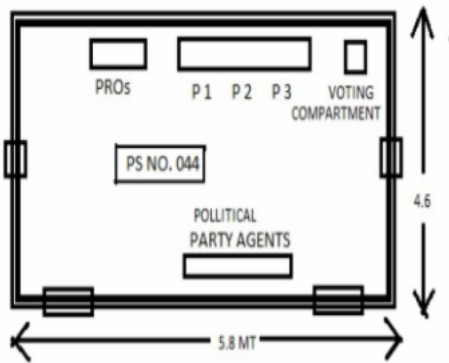

নির্বাচক নিবন্ধন আধিকারিকের স্বাক্ষর

Nazri Naksha

Google Map View

Polling Station Building Front View

Polling Station Front View

Cad View

Key MAP View

1 নাম : সোনাল ঘোষ সাহা স্বামীর নাম : স্বরূপ সাহা বাড়ির নং : 1A বয়স : 45 লিঙ্গ : মহিলা	XOY2332922	ফটো উপলব্ধ	2 নাম : মমতা ভানশালী স্বামীর নাম : সঞ্জয় কুমার ভানশালী বাড়ির নং : 4 বয়স : 54 লিঙ্গ : মহিলা	XOY2596237	ফটো উপলব্ধ	3 নাম : স্বপ্ন কুমার মন্ডল পিতার নাম : নিরূপদ মন্ডল বাড়ির নং : 4C বয়স : 77 লিঙ্গ : পুরুষ	XOY2455970	ফটো উপলব্ধ
4 নাম : শিখা মন্ডল স্বামীর নাম : স্বপ্ন কুমার মন্ডল বাড়ির নং : 4C বয়স : 69 লিঙ্গ : মহিলা	XOY2456036	ফটো উপলব্ধ	5 নাম : তারাশংকর আদক পিতার নাম : বিধু ভূষণ আদক বাড়ির নং : 94 বয়স : 53 লিঙ্গ : পুরুষ	XOY2411171	ফটো উপলব্ধ	6 নাম : আদিত্য কুমার যাদব মায়ের নাম : দিলীপ কুমার যাদব বাড়ির নং : 207এ বয়স : 24 লিঙ্গ : পুরুষ	XOY2608065	ফটো উপলব্ধ
7 নাম : কল্যান চৌধুরী পিতার নাম : কিরণ চৌধুরী বাড়ির নং : 235 বয়স : 81 লিঙ্গ : পুরুষ	WB/20/139/369294	ফটো উপলব্ধ	8 নাম : অলেকান্দা চৌধুরী স্বামীর নাম : কল্যান চৌধুরী বাড়ির নং : 235 বয়স : 79 লিঙ্গ : মহিলা	WB/20/139/369298	ফটো উপলব্ধ	9 নাম : রাজেশ কুমার দামানি অন্যান্য : অনিল কুমার দেওরা বাড়ির নং : ২৪৬/২৪৭ বয়স : 59 লিঙ্গ : পুরুষ	XOY2595841	ফটো উপলব্ধ
10 নাম : মোহিত দমানি অন্যান্য : অনিল কুমার দেওরা বাড়ির নং : 246/247 বয়স : 33 লিঙ্গ : পুরুষ	XOY2601888	ফটো উপলব্ধ	11 নাম : মোহিনীশ দমানি অন্যান্য : অনিল কুমার দেওরা বাড়ির নং : 246/247 বয়স : 29 লিঙ্গ : পুরুষ	XOY2601870	ফটো উপলব্ধ	12 নাম : অক্ষিতা সিংহ স্বামীর নাম : সন্দীপ সিংহ বাড়ির নং : 342 ব্লক এ বয়স : 34 লিঙ্গ : মহিলা	XOY2510394	ফটো উপলব্ধ
13 নাম : কুসুম লাখোটিয়া অন্যান্য : সুমিত লাখোটিয়া বাড়ির নং : 690 ব্লক এ বয়স : 72 লিঙ্গ : মহিলা	SVF8332314	ফটো উপলব্ধ	14 নাম : সন্তোষ শর্মা অন্যান্য : সুনীতা শর্মা বাড়ির নং : 697, BLOCK - A বয়স : 58 লিঙ্গ : পুরুষ	XOY2581528	ফটো উপলব্ধ	15 নাম : কীর্তি শর্মা মায়ের নাম : সুনীতা শর্মা বাড়ির নং : 697, BLOCK - A বয়স : 29 লিঙ্গ : মহিলা	XOY2587194	ফটো উপলব্ধ
16 নাম : রিয়া দাস পিতার নাম : প্রভাত কুমার দাস বাড়ির নং : 739 বয়স : 32 লিঙ্গ : মহিলা	XOY2682961	ফটো উপলব্ধ	17 নাম : নরেন্দ্র কুমার আগরওয়াল পিতার নাম : ওম রাও আগরওয়াল বাড়ির নং : 862 বয়স : 47 লিঙ্গ : পুরুষ	WB/20/140/171247	ফটো উপলব্ধ	18 নাম : রণু শ্রীমাণী স্বামীর নাম : সদিপ্তা শ্রীমাণী বাড়ির নং : 874/2C বয়স : 66 লিঙ্গ : মহিলা	WB/20/139/384239	ফটো উপলব্ধ
19 নাম : দিব্যশীষ মিশ্র পিতার নাম : বনেশ্বর মিশ্র বাড়ির নং : 874 Flat-1 বয়স : 62 লিঙ্গ : পুরুষ	WB/20/139/384690	ফটো উপলব্ধ	20 নাম : রপা মিশ্র স্বামীর নাম : দেবহীস মিশ্র বাড়ির নং : 874 Flat-1 বয়স : 56 লিঙ্গ : মহিলা	WB/20/139/384691	ফটো উপলব্ধ	21 নাম : লিলামা মণ্ডল স্বামীর নাম : শৈলেন্দ্র মণ্ডল বাড়ির নং : 874 Flat-3DD বয়স : 60 লিঙ্গ : মহিলা	DKN4164208	ফটো উপলব্ধ
22 নাম : শৈলেন্দ্র মণ্ডল পিতার নাম : ভোলানাথ মণ্ডল বাড়ির নং : 874 Flat-3DD বয়স : 70 লিঙ্গ : পুরুষ	WB/20/139/384582	ফটো উপলব্ধ	23 নাম : অমরনাথ সীজ পিতার নাম : রাজকিশোর সীজ বাড়ির নং : 875 বয়স : 72 লিঙ্গ : পুরুষ	WB/20/139/384846	ফটো উপলব্ধ	24 নাম : জ্যোতসনা সীজ স্বামীর নাম : অমরনাথ সীজ বাড়ির নং : 875 বয়স : 70 লিঙ্গ : মহিলা	WB/20/139/384847	ফটো উপলব্ধ
25 নাম : মনজ কুমার সীজ পিতার নাম : দীবনন্দন সীজ বাড়ির নং : 875 বয়স : 52 লিঙ্গ : পুরুষ	DKN2547818	ফটো উপলব্ধ	26 নাম : অজয় ক্র সীজ পিতার নাম : দীবনন্দন সীজ বাড়ির নং : 875 বয়স : 48 লিঙ্গ : পুরুষ	DKN2968832	ফটো উপলব্ধ	27 নাম : সস্বীধা সীজ পিতার নাম : অমরনাথ সীজ বাড়ির নং : 875 বয়স : 44 লিঙ্গ : মহিলা	DKN4164216	ফটো উপলব্ধ
28 নাম : প্রশান্ত সীজ পিতার নাম : অমরনাথ সীজ বাড়ির নং : 875 বয়স : 39 লিঙ্গ : পুরুষ	DKN4652897	ফটো উপলব্ধ	29 নাম : শঙ্কর সিং পিতার নাম : গোপাল সিং বাড়ির নং : 875 বয়স : 35 লিঙ্গ : পুরুষ	XOY1849736	ফটো উপলব্ধ	30 নাম : ধীরাজ সিং পিতার নাম : মনোজ সিং বাড়ির নং : 875 বয়স : 34 লিঙ্গ : পুরুষ	XOY1557313	ফটো উপলব্ধ