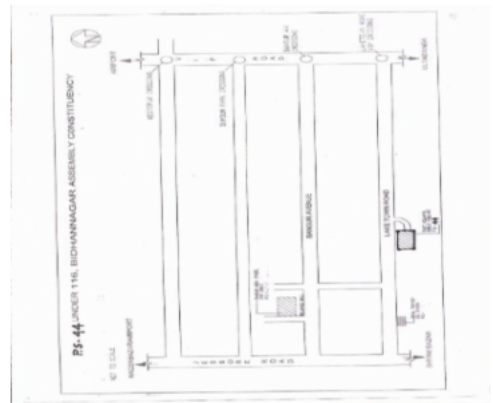

নির্বাচক নিবন্ধন আধিকারিকের স্বাক্ষর

Nazri Naksha

Google Map View

Polling Station Building Front View

Polling Station Front View

Cad View

Key MAP View

1 নাম : সোনাল ঘোষ সাহা স্বামীর নাম : স্বরূপ সাহা বাড়ির নং : 1A বয়স : 45 লিঙ্গ : মহিলা	XOY2332922	ফটো উপলব্ধ	2 নাম : মমতা ভানশালী স্বামীর নাম : সঞ্জয় কুমার ভানশালী বাড়ির নং : 4 বয়স : 54 লিঙ্গ : মহিলা	XOY2596237	ফটো উপলব্ধ	3 নাম : স্বপ্ন কুমার মন্ডল পিতার নাম : নিরূপদ মন্ডল বাড়ির নং : 4C বয়স : 77 লিঙ্গ : পুরুষ	XOY2455970	ফটো উপলব্ধ
4 নাম : শিখা মন্ডল স্বামীর নাম : স্বপ্ন কুমার মন্ডল বাড়ির নং : 4C বয়স : 69 লিঙ্গ : মহিলা	XOY2456036	ফটো উপলব্ধ	5 নাম : তারাশংকর আদক পিতার নাম : বিধু ভূষণ আদক বাড়ির নং : 94 বয়স : 53 লিঙ্গ : পুরুষ	XOY2411171	ফটো উপলব্ধ	6 নাম : আদিত্য কুমার যাদব মায়ের নাম : দিলীপ কুমার যাদব বাড়ির নং : 207এ বয়স : 24 লিঙ্গ : পুরুষ	XOY2608065	ফটো উপলব্ধ
7 নাম : কল্যান চৌধুরী পিতার নাম : কিরণ চৌধুরী বাড়ির নং : 235 বয়স : 81 লিঙ্গ : পুরুষ	WB/20/139/369294	ফটো উপলব্ধ	8 নাম : অলেকান্দা চৌধুরী স্বামীর নাম : কল্যান চৌধুরী বাড়ির নং : 235 বয়স : 79 লিঙ্গ : মহিলা	WB/20/139/369298	ফটো উপলব্ধ	9 নাম : রাজেশ কুমার দামানি অন্যান্য : অনিল কুমার দেওরা বাড়ির নং : ২৪৬/২৪৭ বয়স : 59 লিঙ্গ : পুরুষ	XOY2595841	ফটো উপলব্ধ
10 নাম : মোহিত দমানি অন্যান্য : অনিল কুমার দেওরা বাড়ির নং : 246/247 বয়স : 33 লিঙ্গ : পুরুষ	XOY2601888	ফটো উপলব্ধ	11 নাম : মোহিনীশ দমানি অন্যান্য : অনিল কুমার দেওরা বাড়ির নং : 246/247 বয়স : 29 লিঙ্গ : পুরুষ	XOY2601870	ফটো উপলব্ধ	12 নাম : অক্ষিতা সিংহ স্বামীর নাম : সন্দীপ সিংহ বাড়ির নং : 342 ব্লক এ বয়স : 34 লিঙ্গ : মহিলা	XOY2510394	ফটো উপলব্ধ
13 নাম : কুসুম লাখোটিয়া অন্যান্য : সুমিত লাখোটিয়া বাড়ির নং : 690 ব্লক এ বয়স : 72 লিঙ্গ : মহিলা	SVF8332314	ফটো উপলব্ধ	14 নাম : সন্তোষ শর্মা অন্যান্য : সুনীতা শর্মা বাড়ির নং : 697, BLOCK - A বয়স : 58 লিঙ্গ : পুরুষ	XOY2581528	ফটো উপলব্ধ	15 নাম : কীর্তি শর্মা মায়ের নাম : সুনীতা শর্মা বাড়ির নং : 697, BLOCK - A বয়স : 29 লিঙ্গ : মহিলা	XOY2587194	ফটো উপলব্ধ
16 নাম : রিয়া দাস পিতার নাম : প্রভাত কুমার দাস বাড়ির নং : 739 বয়স : 32 লিঙ্গ : মহিলা	XOY2682961	ফটো উপলব্ধ	17 নাম : নরেন্দ্র কুমার আগরওয়াল পিতার নাম : ওম রাও আগরওয়াল বাড়ির নং : 862 বয়স : 47 লিঙ্গ : পুরুষ	WB/20/140/171247	ফটো উপলব্ধ	18 নাম : রণু শ্রীমাণী স্বামীর নাম : সদিপ্তা শ্রীমাণী বাড়ির নং : 874/2C বয়স : 66 লিঙ্গ : মহিলা	WB/20/139/384239	ফটো উপলব্ধ
19 নাম : দিব্যশীষ মিশ্র পিতার নাম : বনেশ্বর মিশ্র বাড়ির নং : 874 Flat-1 বয়স : 62 লিঙ্গ : পুরুষ	WB/20/139/384690	ফটো উপলব্ধ	20 নাম : রপা মিশ্র স্বামীর নাম : দেবহীস মিশ্র বাড়ির নং : 874 Flat-1 বয়স : 56 লিঙ্গ : মহিলা	WB/20/139/384691	ফটো উপলব্ধ	21 নাম : লিলামা মণ্ডল স্বামীর নাম : শৈলেন্দ্র মণ্ডল বাড়ির নং : 874 Flat-3DD বয়স : 60 লিঙ্গ : মহিলা	DKN4164208	ফটো উপলব্ধ
22 নাম : শৈলেন্দ্র মণ্ডল পিতার নাম : ভোলানাথ মণ্ডল বাড়ির নং : 874 Flat-3DD বয়স : 70 লিঙ্গ : পুরুষ	WB/20/139/384582	ফটো উপলব্ধ	23 নাম : অমরনাথ সীজ পিতার নাম : রাজকিশোর সীজ বাড়ির নং : 875 বয়স : 72 লিঙ্গ : পুরুষ	WB/20/139/384846	ফটো উপলব্ধ	24 নাম : জ্যোতসনা সীজ স্বামীর নাম : অমরনাথ সীজ বাড়ির নং : 875 বয়স : 70 লিঙ্গ : মহিলা	WB/20/139/384847	ফটো উপলব্ধ
25 নাম : মনজ কুমার সীজ পিতার নাম : দীবনন্দন সীজ বাড়ির নং : 875 বয়স : 52 লিঙ্গ : পুরুষ	DKN2547818	ফটো উপলব্ধ	26 নাম : অজয় ক্র সীজ পিতার নাম : দীবনন্দন সীজ বাড়ির নং : 875 বয়স : 48 লিঙ্গ : পুরুষ	DKN2968832	ফটো উপলব্ধ	27 নাম : সস্বীধা সীজ পিতার নাম : অমরনাথ সীজ বাড়ির নং : 875 বয়স : 44 লিঙ্গ : মহিলা	DKN4164216	ফটো উপলব্ধ
28 নাম : প্রশান্ত সীজ পিতার নাম : অমরনাথ সীজ বাড়ির নং : 875 বয়স : 39 লিঙ্গ : পুরুষ	DKN4652897	ফটো উপলব্ধ	29 নাম : শঙ্কর সিং পিতার নাম : গোপাল সিং বাড়ির নং : 875 বয়স : 35 লিঙ্গ : পুরুষ	XOY1849736	ফটো উপলব্ধ	30 নাম : ধীরাজ সিং পিতার নাম : মনোজ সিং বাড়ির নং : 875 বয়স : 34 লিঙ্গ : পুরুষ	XOY1557313	ফটো উপলব্ধ