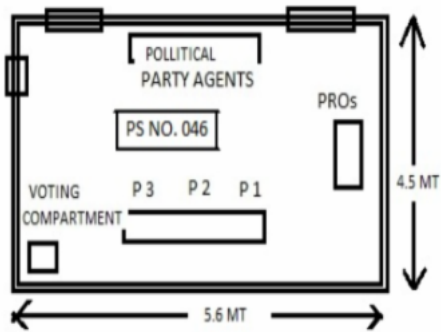

নির্বাচক নিবন্ধন আধিকারিকের স্বাক্ষর

Nazri Naksha

Google Map View

Polling Station Building Front View

Polling Station Front View

Cad View

Key MAP View

1	XOY2166502	নাম : প্রেমলতা আগ্রায়াল স্বামীর নাম: নেমি চন্দ্র আগ্রায়াল বাড়ির নং : 1A বয়স : 59 লিঙ্গ : মহিলা	ফটো উপলব্ধ	2	XOY2166494	নাম : রশ্মী আগ্রায়াল পিতার নাম: নেমি চন্দ্র আগ্রায়াল বাড়ির নং : 1A বয়স : 36 লিঙ্গ : মহিলা	ফটো উপলব্ধ	3	XOY1557743	নাম : রীনা বোথরা স্বামীর নাম: বরেন্দ্র বোথরা বাড়ির নং : 1A বয়স : 44 লিঙ্গ : মহিলা	ফটো উপলব্ধ
4	XOY2225480	নাম : গনেশ দত্ত শর্মা পিতার নাম: রামকৃষ্ণ শর্মা বাড়ির নং : 7 বয়স : 78 লিঙ্গ : পুরুষ	ফটো উপলব্ধ	5	XOY2225472	নাম : বিমলা দেবী শর্মা স্বামীর নাম: গনেশ দত্ত শর্মা বাড়ির নং : 7 বয়স : 77 লিঙ্গ : মহিলা	ফটো উপলব্ধ	6	XOY2225498	নাম : সচীন কুমার শর্মা পিতার নাম: গনেশ দত্ত শর্মা বাড়ির নং : 7 বয়স : 44 লিঙ্গ : পুরুষ	ফটো উপলব্ধ
7	XOY2225464	নাম : নেহা শর্মা স্বামীর নাম: সচীন কুমার শর্মা বাড়ির নং : 7 বয়স : 39 লিঙ্গ : মহিলা	ফটো উপলব্ধ	8	WB/20/139/363363	নাম : রাম অউতার ঘুবলেওয়ালা পিতার নাম: নন্দলাল ঘুবলেওয়ালা বাড়ির নং : 12 বয়স : 90 লিঙ্গ : পুরুষ	ফটো উপলব্ধ	9	XOY2120459	নাম : প্রদীপকুমার ঘুবলেওয়ালা পিতার নাম: রাম অউতার ঘুবলেওয়ালা বাড়ির নং : 12 বয়স : 67 লিঙ্গ : পুরুষ	ফটো উপলব্ধ
10	WB/20/139/363286	নাম : সীমা ঘুবলেওয়ালা স্বামীর নাম: প্রদীপকুমার ঘুবলেওয়ালা বাড়ির নং : 12 বয়স : 66 লিঙ্গ : মহিলা	ফটো উপলব্ধ	11	DKN4145793	নাম : অনুরাগ ঘুবলেওয়ালা পিতার নাম: প্রদীপ ঘুবলেওয়ালা বাড়ির নং : 12 বয়স : 40 লিঙ্গ : পুরুষ	ফটো উপলব্ধ	12	WB/20/139/363353	নাম : অমরজিত সীজ পিতার নাম: জগদিশ সীজ বাড়ির নং : 12 Grfl বয়স : 50 লিঙ্গ : পুরুষ	ফটো উপলব্ধ
13	DKN4147872	নাম : শ্রেষ্ঠ সরকার পিতার নাম: সনত সরকার বাড়ির নং : 13 বয়স : 39 লিঙ্গ : মহিলা	ফটো উপলব্ধ	14	XOY1090141	নাম : হেমন্ত বোড়ার পিতার নাম: ভিনোদ কুমার বোড়ার বাড়ির নং : 14BL B বয়স : 36 লিঙ্গ : পুরুষ	ফটো উপলব্ধ	15	WB/20/139/363606	নাম : চন্দনা সন্ধ্যাল অন্যান্য: অভিজীত সন্ধ্যাল বাড়ির নং : 16 Flat-4 বয়স : 69 লিঙ্গ : মহিলা	ফটো উপলব্ধ
16	DKN2546232	নাম : শুপ্রিয় ভট্টাচার্য পিতার নাম: দুগ্গেশ্বর ভট্টাচার্য বাড়ির নং : 16 Flat-8 বয়স : 45 লিঙ্গ : মহিলা	ফটো উপলব্ধ	17	WB/20/139/363090	নাম : দেবাশিস ভট্টাচার্য পিতার নাম: দুর্গেশ্বর ভট্টাচার্য বাড়ির নং : 16 Flat-8 বয়স : 53 লিঙ্গ : পুরুষ	ফটো উপলব্ধ	18	XOY2342335	নাম : চীয়া সিংঘানীয়া পিতার নাম: সুরেশ কুমার সিংঘানীয়া বাড়ির নং : 17 বয়স : 30 লিঙ্গ : পুরুষ	ফটো উপলব্ধ
19	DKN3026820	নাম : সুরেশ ক্র. সীজনাথ পিতার নাম: মামন চাঁদ সীজনাথ বাড়ির নং : 17F/17 বয়স : 60 লিঙ্গ : পুরুষ	ফটো উপলব্ধ	20	DKN3026853	নাম : লক্ষি দেবী সীজনাথ স্বামীর নাম: সুরেশ সীজনাথ বাড়ির নং : 17F/17 বয়স : 53 লিঙ্গ : মহিলা	ফটো উপলব্ধ	21	WB/20/139/363574	নাম : উশা সেঙ্গুতা স্বামীর নাম: প্রদীপ সেঙ্গুতা বাড়ির নং : 18 বয়স : 78 লিঙ্গ : মহিলা	ফটো উপলব্ধ
22	WB/20/139/363575	নাম : মালবীকা সেনগুতা স্বামীর নাম: পিনাকী প্রসাদ সেনগুতা বাড়ির নং : 18 বয়স : 77 লিঙ্গ : মহিলা	ফটো উপলব্ধ	23	WB/20/139/363821	নাম : ফালগুনী সেঙ্গুতা পিতার নাম: নিরোদ সেঙ্গুতা বাড়ির নং : 18 বয়স : 76 লিঙ্গ : পুরুষ	ফটো উপলব্ধ	24	WB/20/139/363576	নাম : শন্ত সেঙ্গুতা স্বামীর নাম: ফালগুনী সেঙ্গুতা বাড়ির নং : 18 বয়স : 70 লিঙ্গ : মহিলা	ফটো উপলব্ধ
25	WB/20/139/363346	নাম : রবিন্দ্রনাথ পল পিতার নাম: সত্যরঞ্জন পল বাড়ির নং : 19 বয়স : 74 লিঙ্গ : পুরুষ	ফটো উপলব্ধ	26	WB/20/139/363841	নাম : শিপ্রা পল স্বামীর নাম: রবিন্দ্রনাথ পল বাড়ির নং : 19 বয়স : 64 লিঙ্গ : মহিলা	ফটো উপলব্ধ	27	XOY1353812	নাম : নিমাই চাঁদ অগরওয়ালা পিতার নাম: গোপিরাম অগরওয়ালা বাড়ির নং : 22 বয়স : 65 লিঙ্গ : পুরুষ	ফটো উপলব্ধ
28	DKN4648499	নাম : নিহা অগরওয়ালা পিতার নাম: নিমাই চ. অগরওয়ালা বাড়ির নং : 22 বয়স : 38 লিঙ্গ : মহিলা	ফটো উপলব্ধ	29	XOY1353788	নাম : কমলা দেবী বোড়ার স্বামীর নাম: নিরোদ বোড়ার বাড়ির নং : 22 বয়স : 86 লিঙ্গ : মহিলা	ফটো উপলব্ধ	30	DKN3482361	নাম : উম প্রকাশ বোড়ার পিতার নাম: নেমচাঁদ বোড়ার বাড়ির নং : 22 বয়স : 63 লিঙ্গ : পুরুষ	ফটো উপলব্ধ