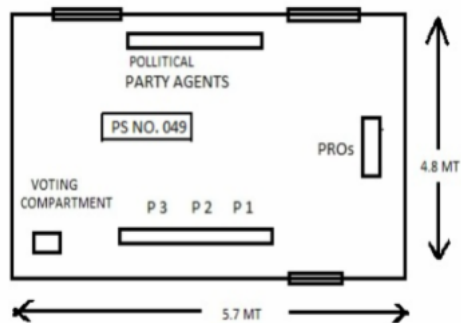

নির্বাচক নিবন্ধন আধিকারিকের স্বাক্ষর

Nazri Naksha

Google Map View

Polling Station Building Front View

Polling Station Front View

Cad View

Key MAP View

1 নাম : সন্দীপ গুপ্তা পিতার নাম: বিজয় গুপ্তা বাড়ির নং : n0519 বয়স : 54 লিঙ্গ : পুরুষ	XHJ0152827 ফটো উপলব্ধ	2 নাম : প্রিয়াকা পাল স্বামীর নাম: কৃষ্ণন্দু পাল বাড়ির নং : n0415 বয়স : 44 লিঙ্গ : মহিলা	DKN3484805 ফটো উপলব্ধ	3 নাম : ইলা পওল চৌধুরী অন্যান্য: কিরণ পওল চৌধুরী বাড়ির নং : 3 বয়স : 55 লিঙ্গ : মহিলা	WB/20/139/381643 ফটো উপলব্ধ
4 নাম : জগদম্বা সিং পিতার নাম: দ্বীপ নারায়ন সিং বাড়ির নং : 3 এ 840/1 বয়স : 79 লিঙ্গ : পুরুষ	XOY2516052 ফটো উপলব্ধ	5 নাম : গোপাল খান্দেলওয়াল পিতার নাম: প্রভাতী লাল খান্দেলওয়াল বাড়ির নং : ওসি প্রাইম এপার্টমেন্ট বয়স : 55 লিঙ্গ : পুরুষ	XOY2589323 ফটো উপলব্ধ	6 নাম : স্মৃতি খান্দেলওয়াল পিতার নাম: গোপাল খান্দেলওয়াল বাড়ির নং : ফ্ল্যাট ওসি 3 রোড ফ্লোর প্রাইম অপার্টমেন্ট বয়স : 20 লিঙ্গ : মহিলা	XOY2750156 ফটো উপলব্ধ
7 নাম : মনীষা গুপ্তা স্বামীর নাম: সন্দীপ গুপ্তা বাড়ির নং : 43 বয়স : 48 লিঙ্গ : মহিলা	CRL1170943 ফটো উপলব্ধ	8 নাম : তিথি দাস মায়ের নাম: দুলালী দাস বাড়ির নং : 110 বয়স : 40 লিঙ্গ : মহিলা	XOY2351757 ফটো উপলব্ধ	9 নাম : শুভাশিষ পাল পিতার নাম: সঞ্জিব কুমার পাল বাড়ির নং : ১২৪ এ বয়স : 66 লিঙ্গ : পুরুষ	XOY2593259 ফটো উপলব্ধ
10 নাম : স্বীপুল ঘোষ পিতার নাম: শ্যামল ঘোষ বাড়ির নং : 140 বয়স : 25 লিঙ্গ : পুরুষ	XOY2383438 ফটো উপলব্ধ	11 নাম : সুখী দেবী লধা স্বামীর নাম: অর্জুন লাল লধা বাড়ির নং : 142 বয়স : 78 লিঙ্গ : মহিলা	DKN5287669 ফটো উপলব্ধ	12 নাম : বিমলা লধা স্বামীর নাম: প্রদীপ লধা বাড়ির নং : 142 বয়স : 53 লিঙ্গ : মহিলা	DKN5217500 ফটো উপলব্ধ
13 নাম : দীপিকা লধা পিতার নাম: প্রদীপ লধা বাড়ির নং : 142 বয়স : 27 লিঙ্গ : মহিলা	XOY2302917 ফটো উপলব্ধ	14 নাম : সাচি মুরারকা পিতার নাম: রাজেশ কুমার মুরারকা বাড়ির নং : ২০৭ বয়স : 26 লিঙ্গ : মহিলা	XOY2603751 ফটো উপলব্ধ	15 নাম : হেমা মোহতা পিতার নাম: রমশ কুমার মোহতা বাড়ির নং : 257 বয়স : 29 লিঙ্গ : মহিলা	XOY2395929 ফটো উপলব্ধ
16 নাম : বিনিতা বাথরা স্বামীর নাম: অজয় বাথরা বাড়ির নং : 308 বয়স : 49 লিঙ্গ : মহিলা	XOY1932979 ফটো উপলব্ধ	17 নাম : নেহা লোহিয়া স্বামীর নাম: অভিষেক লোহিয়া বাড়ির নং : 315 2 Nd Floor বয়স : 44 লিঙ্গ : মহিলা	XOY1487362 ফটো উপলব্ধ	18 নাম : বিকাশ কুমার মোহতা পিতার নাম: মগন লাল মোহতা বাড়ির নং : 351 বয়স : 59 লিঙ্গ : পুরুষ	DKN2545929 ফটো উপলব্ধ
19 নাম : সুশীলদেবী বেঙ্গনী স্বামীর নাম: মূলচন্দ বেঙ্গনী বাড়ির নং : 354 বয়স : 69 লিঙ্গ : মহিলা	WB/20/139/381813 ফটো উপলব্ধ	20 নাম : সধনা চক্রবর্তী স্বামীর নাম: অনিল চক্রবর্তী বাড়ির নং : 698 বয়স : 68 লিঙ্গ : মহিলা	WB/20/139/615264 ফটো উপলব্ধ	21 নাম : কবিতা ঘোষ স্বামীর নাম: তাপস কুমার ঘোষ বাড়ির নং : 795C/1 বয়স : 67 লিঙ্গ : মহিলা	XOY2315471 ফটো উপলব্ধ
22 নাম : অভিরূপ ঘোষ পিতার নাম: তাপস ঘোষ বাড়ির নং : 795C/1 বয়স : 33 লিঙ্গ : পুরুষ	XOY2317204 ফটো উপলব্ধ	23 নাম : অমল কৃষ্ণ কুণ্ডু পিতার নাম: অনিল কৃষ্ণ কুণ্ডু বাড়ির নং : 796 বয়স : 79 লিঙ্গ : পুরুষ	WB/20/139/132640 ফটো উপলব্ধ	24 নাম : নমিতা কুণ্ডু স্বামীর নাম: অমল কৃষ্ণ কুণ্ডু বাড়ির নং : 796 বয়স : 75 লিঙ্গ : মহিলা	WB/20/139/132667 ফটো উপলব্ধ
25 নাম : অর্নব কুণ্ডু পিতার নাম: অমল কৃষ্ণ কুণ্ডু বাড়ির নং : 796A বয়স : 42 লিঙ্গ : পুরুষ	XOY0158949 ফটো উপলব্ধ	26 নাম : রামকুমার সাহা পিতার নাম: ভৈরব চরন সাহা বাড়ির নং : 798 A বয়স : 72 লিঙ্গ : পুরুষ	WB/01/004/300911 ফটো উপলব্ধ	27 নাম : মনীষা সাহা স্বামীর নাম: রামকুমার সাহা বাড়ির নং : 798 A বয়স : 59 লিঙ্গ : মহিলা	WB/01/004/300912 ফটো উপলব্ধ
28 নাম : শ্রীপর্ণা সাহা পিতার নাম: রামকুমার সাহা বাড়ির নং : 798 A বয়স : 36 লিঙ্গ : মহিলা	UHI1589415 ফটো উপলব্ধ	29 নাম : শ্রেয়শী সাহা পিতার নাম: রামকুমার সাহা বাড়ির নং : 798 A বয়স : 30 লিঙ্গ : মহিলা	XOY2039972 ফটো উপলব্ধ	30 নাম : দেবাদৃতা ভট্টাচার্য্য পিতার নাম: অসীম পোদ্দার বাড়ির নং : 799/A বয়স : 32 লিঙ্গ : মহিলা	XOY1932904 ফটো উপলব্ধ