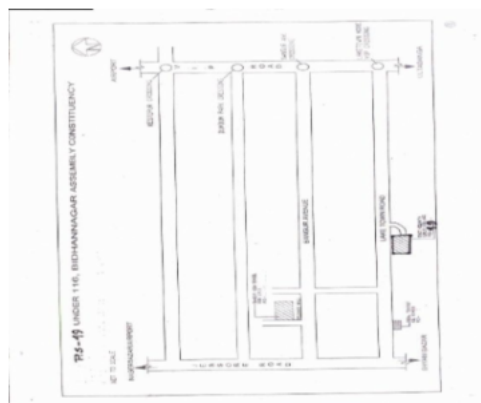

নির্বাচক নিবন্ধন আধিকারিকের স্বাক্ষর

Nazri Naksha

Google Map View

Polling Station Building Front View

Polling Station Front View

Cad View

Key MAP View

1 নাম : সন্দীপ গুপ্তা পিতার নাম: বিজয় গুপ্তা বাড়ির নং : n0519 বয়স : 54 লিঙ্গ : পুরুষ	XHJ0152827 ফটো উপলব্ধ	2 নাম : প্রিয়াকা পাল স্বামীর নাম: কৃষ্ণন্দু পাল বাড়ির নং : n0415 বয়স : 44 লিঙ্গ : মহিলা	DKN3484805 ফটো উপলব্ধ	3 নাম : ইলা পওল চৌধুরী অন্যান্য: কিরণ পওল চৌধুরী বাড়ির নং : 3 বয়স : 55 লিঙ্গ : মহিলা	WB/20/139/381643 ফটো উপলব্ধ
4 নাম : জগদম্বা সিং পিতার নাম: দ্বীপ নারায়ন সিং বাড়ির নং : 3 এ 840/1 বয়স : 79 লিঙ্গ : পুরুষ	XOY2516052 ফটো উপলব্ধ	5 নাম : গোপাল খান্দেলওয়াল পিতার নাম: প্রভাতী লাল খান্দেলওয়াল বাড়ির নং : ওসি প্রাইম এপার্টমেন্ট বয়স : 55 লিঙ্গ : পুরুষ	XOY2589323 ফটো উপলব্ধ	6 নাম : স্মৃতি খান্দেলওয়াল পিতার নাম: গোপাল খান্দেলওয়াল বাড়ির নং : ফ্ল্যাট ওসি 3 রোড ফ্লোর প্রাইম অপার্টমেন্ট বয়স : 20 লিঙ্গ : মহিলা	XOY2750156 ফটো উপলব্ধ
7 নাম : মনীষা গুপ্তা স্বামীর নাম: সন্দীপ গুপ্তা বাড়ির নং : 43 বয়স : 48 লিঙ্গ : মহিলা	CRL1170943 ফটো উপলব্ধ	8 নাম : তিথি দাস মায়ের নাম: দুলালী দাস বাড়ির নং : 110 বয়স : 40 লিঙ্গ : মহিলা	XOY2351757 ফটো উপলব্ধ	9 নাম : শুভাশিষ পাল পিতার নাম: সঞ্জিব কুমার পাল বাড়ির নং : ১২৪ এ বয়স : 66 লিঙ্গ : পুরুষ	XOY2593259 ফটো উপলব্ধ
10 নাম : স্বীপুল ঘোষ পিতার নাম: শ্যামল ঘোষ বাড়ির নং : 140 বয়স : 25 লিঙ্গ : পুরুষ	XOY2383438 ফটো উপলব্ধ	11 নাম : সুখী দেবী লধা স্বামীর নাম: অর্জুন লাল লধা বাড়ির নং : 142 বয়স : 78 লিঙ্গ : মহিলা	DKN5287669 ফটো উপলব্ধ	12 নাম : বিমলা লধা স্বামীর নাম: প্রদীপ লধা বাড়ির নং : 142 বয়স : 53 লিঙ্গ : মহিলা	DKN5217500 ফটো উপলব্ধ
13 নাম : দীপিকা লধা পিতার নাম: প্রদীপ লধা বাড়ির নং : 142 বয়স : 27 লিঙ্গ : মহিলা	XOY2302917 ফটো উপলব্ধ	14 নাম : সাচি মুরারকা পিতার নাম: রাজেশ কুমার মুরারকা বাড়ির নং : ২০৭ বয়স : 26 লিঙ্গ : মহিলা	XOY2603751 ফটো উপলব্ধ	15 নাম : হেমা মোহতা পিতার নাম: রমশ কুমার মোহতা বাড়ির নং : 257 বয়স : 29 লিঙ্গ : মহিলা	XOY2395929 ফটো উপলব্ধ
16 নাম : বিনিতা বাথরা স্বামীর নাম: অজয় বাথরা বাড়ির নং : 308 বয়স : 49 লিঙ্গ : মহিলা	XOY1932979 ফটো উপলব্ধ	17 নাম : নেহা লোহিয়া স্বামীর নাম: অভিষেক লোহিয়া বাড়ির নং : 315 2 Nd Floor বয়স : 44 লিঙ্গ : মহিলা	XOY1487362 ফটো উপলব্ধ	18 নাম : বিকাশ কুমার মোহতা পিতার নাম: মগন লাল মোহতা বাড়ির নং : 351 বয়স : 59 লিঙ্গ : পুরুষ	DKN2545929 ফটো উপলব্ধ
19 নাম : সুশীলদেবী বেঙ্গনী স্বামীর নাম: মূলচন্দ বেঙ্গনী বাড়ির নং : 354 বয়স : 69 লিঙ্গ : মহিলা	WB/20/139/381813 ফটো উপলব্ধ	20 নাম : সধনা চক্রবর্তী স্বামীর নাম: অনিল চক্রবর্তী বাড়ির নং : 698 বয়স : 68 লিঙ্গ : মহিলা	WB/20/139/615264 ফটো উপলব্ধ	21 নাম : কবিতা ঘোষ স্বামীর নাম: তাপস কুমার ঘোষ বাড়ির নং : 795C/1 বয়স : 67 লিঙ্গ : মহিলা	XOY2315471 ফটো উপলব্ধ
22 নাম : অভিরূপ ঘোষ পিতার নাম: তাপস ঘোষ বাড়ির নং : 795C/1 বয়স : 33 লিঙ্গ : পুরুষ	XOY2317204 ফটো উপলব্ধ	23 নাম : অমল কৃষ্ণ কুণ্ডু পিতার নাম: অনিল কৃষ্ণ কুণ্ডু বাড়ির নং : 796 বয়স : 79 লিঙ্গ : পুরুষ	WB/20/139/132640 ফটো উপলব্ধ	24 নাম : নমিতা কুণ্ডু স্বামীর নাম: অমল কৃষ্ণ কুণ্ডু বাড়ির নং : 796 বয়স : 75 লিঙ্গ : মহিলা	WB/20/139/132667 ফটো উপলব্ধ
25 নাম : অর্নব কুণ্ডু পিতার নাম: অমল কৃষ্ণ কুণ্ডু বাড়ির নং : 796A বয়স : 42 লিঙ্গ : পুরুষ	XOY0158949 ফটো উপলব্ধ	26 নাম : রামকুমার সাহা পিতার নাম: ভৈরব চরন সাহা বাড়ির নং : 798 A বয়স : 72 লিঙ্গ : পুরুষ	WB/01/004/300911 ফটো উপলব্ধ	27 নাম : মনীষা সাহা স্বামীর নাম: রামকুমার সাহা বাড়ির নং : 798 A বয়স : 59 লিঙ্গ : মহিলা	WB/01/004/300912 ফটো উপলব্ধ
28 নাম : শ্রীপর্ণা সাহা পিতার নাম: রামকুমার সাহা বাড়ির নং : 798 A বয়স : 36 লিঙ্গ : মহিলা	UHI1589415 ফটো উপলব্ধ	29 নাম : শ্রেয়শী সাহা পিতার নাম: রামকুমার সাহা বাড়ির নং : 798 A বয়স : 30 লিঙ্গ : মহিলা	XOY2039972 ফটো উপলব্ধ	30 নাম : দেবাদৃতা ভট্টাচার্য্য পিতার নাম: অসীম পোদ্দার বাড়ির নং : 799/A বয়স : 32 লিঙ্গ : মহিলা	XOY1932904 ফটো উপলব্ধ