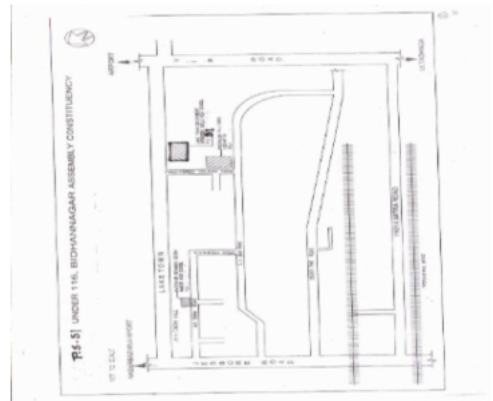

নির্বাচক নিবন্ধন আধিকারিকের স্বাক্ষর

Nazri Naksha

Google Map View

Polling Station Building Front View

Polling Station Front View

Cad View

Key MAP View

1 নাম : প্রিতম মনট পিতার নাম: চন্দন মাল মনট বাড়ির নং : n0513 বয়স : 44 লিঙ্গ : পুরুষ	JSC2509040 ফটো উপলব্ধ	2 নাম : সুদীপ্তা মন্ডল স্বামীর নাম: দেবব্রত মন্ডল বাড়ির নং : n0507 বয়স : 50 লিঙ্গ : মহিলা	XOY1705086 ফটো উপলব্ধ	3 নাম : মোহিত সারদা পিতার নাম: মদন মোহন সারদা বাড়ির নং : n0081 বয়স : 31 লিঙ্গ : পুরুষ	XOY1705136 ফটো উপলব্ধ
4 নাম : শেফালী সরকার স্বামীর নাম: অলোক কুমার সরকার বাড়ির নং : n0506 বয়স : 71 লিঙ্গ : মহিলা	XOY1705078 ফটো উপলব্ধ	5 নাম : রাময়া শুক্লা মায়ের নাম: বন্দনা শুক্লা বাড়ির নং : n0617 বয়স : 29 লিঙ্গ : মহিলা	XOY2303048 ফটো উপলব্ধ	6 নাম : ঋতা মল্লিক স্বামীর নাম: তাপস মল্লিক বাড়ির নং : 2 বয়স : 43 লিঙ্গ : মহিলা	DKN5225974 ফটো উপলব্ধ
7 নাম : জয় প্রকাশ সোনি (কাডেল) পিতার নাম: বিজয় কুমার সোনি (কাডেল) বাড়ির নং : 48/3 বয়স : 39 লিঙ্গ : পুরুষ	DKN5327168 ফটো উপলব্ধ	8 নাম : সুজাতা সাহা পিতার নাম: সত্যজিৎ সাহা বাড়ির নং : 107 বয়স : 32 লিঙ্গ : মহিলা	XOY1647510 ফটো উপলব্ধ	9 নাম : আশ্রয় কুন্ডু পিতার নাম: অনিন্দ্য কুন্ডু বাড়ির নং : ১০৮ বয়স : 23 লিঙ্গ : পুরুষ	XOY2612240 ফটো উপলব্ধ
10 নাম : রাজন্য সাহা পিতার নাম: তাপস সাহা বাড়ির নং : 109 বয়স : 23 লিঙ্গ : পুরুষ	XOY2572634 ফটো উপলব্ধ	11 নাম : দীপঙ্কর সাহা পিতার নাম: দিলীপ কুমার সাহা বাড়ির নং : 110 ব্লক এ বয়স : 42 লিঙ্গ : পুরুষ	XOY2531622 ফটো উপলব্ধ	12 নাম : সংগীতা সাহা স্বামীর নাম: প্রশান্ত কুমার সাহা বাড়ির নং : 113 ব্লক এ বয়স : 29 লিঙ্গ : মহিলা	CRX0112557 ফটো উপলব্ধ
13 নাম : ত্রিপরী চ্যাটার্জী মায়ের নাম: মধুমিতা চ্যাটার্জী বাড়ির নং : 115 বয়স : 26 লিঙ্গ : মহিলা	XOY2369544 ফটো উপলব্ধ	14 নাম : লক্ষি বর্মেচা স্বামীর নাম: বীজয় বর্মেচা বাড়ির নং : 120 বয়স : 68 লিঙ্গ : মহিলা	WB/20/139/369402 ফটো উপলব্ধ	15 নাম : অলক কুমার বর্মেচা পিতার নাম: বীজয় বর্মেচা বাড়ির নং : 120 বয়স : 50 লিঙ্গ : পুরুষ	XOY2742807 ফটো উপলব্ধ
16 নাম : অজয় ক্র বর্মেচা পিতার নাম: বীজয় ক্র বর্মেচা বাড়ির নং : 120 বয়স : 48 লিঙ্গ : পুরুষ	WB/20/139/369800 ফটো উপলব্ধ	17 নাম : সীমা বর্মেচা স্বামীর নাম: অজয় ক্র . বর্মেচা বাড়ির নং : 120 বয়স : 44 লিঙ্গ : মহিলা	DKN4649661 ফটো উপলব্ধ	18 নাম : ধ্রুব বর্মেচা পিতার নাম: অলোক কুমার বারমেচা বাড়ির নং : 120 বয়স : 21 লিঙ্গ : পুরুষ	XOY2681757 ফটো উপলব্ধ
19 নাম : বিধি বর্মেচা মায়ের নাম: সীমা বারমেচা বাড়ির নং : 120 বয়স : 21 লিঙ্গ : মহিলা	XOY2681740 ফটো উপলব্ধ	20 নাম : পৃথ্বীরাজ পোদ্দার পিতার নাম: অনিমেশ পোদ্দার বাড়ির নং : 124A বয়স : 27 লিঙ্গ : পুরুষ	XOY2453686 ফটো উপলব্ধ	21 নাম : শৌমিক রায় পিতার নাম: শিব প্রসাদ রায় বাড়ির নং : 124এ বয়স : 47 লিঙ্গ : পুরুষ	SCG1681089 ফটো উপলব্ধ
22 নাম : সাত্যকি গুপ্ত পিতার নাম: উদিত রঞ্জন গুপ্ত বাড়ির নং : 126 বয়স : 24 লিঙ্গ : পুরুষ	XOY2531556 ফটো উপলব্ধ	23 নাম : সন্তোষ কেশরি পিতার নাম: রাজেন্দ্র প্রসাদ কেশরি বাড়ির নং : 127 বয়স : 46 লিঙ্গ : পুরুষ	XOY1851690 ফটো উপলব্ধ	24 নাম : আরতি কেশরি স্বামীর নাম: সঞ্জয় কেশরি বাড়ির নং : 127 বয়স : 38 লিঙ্গ : মহিলা	XOY2226074 ফটো উপলব্ধ
25 নাম : পূজা জৈন স্বামীর নাম: রাকেশ জৈন বাড়ির নং : 129 বয়স : 50 লিঙ্গ : মহিলা	XOY2665586 ফটো উপলব্ধ	26 নাম : সঞ্জয় কুমার শেঠ পিতার নাম: শিব নারায়ন শেঠ বাড়ির নং : 135 বয়স : 41 লিঙ্গ : পুরুষ	XOY1851948 ফটো উপলব্ধ	27 নাম : সায়ন্তন সাহা পিতার নাম: কমলেন্দু বিকাশ সাহা বাড়ির নং : 137 বয়স : 27 লিঙ্গ : পুরুষ	XOY2316966 ফটো উপলব্ধ
28 নাম : প্রিয়াঙ্কা পাঁজা পিতার নাম: দুলাল চন্দ্র পাঁজা বাড়ির নং : 159 বয়স : 35 লিঙ্গ : মহিলা	XOY1041391 ফটো উপলব্ধ	29 নাম : সৃষ্টি মিত্র পিতার নাম: সুরত মিত্র বাড়ির নং : 199/12 বয়স : 26 লিঙ্গ : মহিলা	XOY2605160 ফটো উপলব্ধ	30 নাম : দেবব্রত মন্ডল পিতার নাম: সনৎ কুমার মন্ডল বাড়ির নং : 207 বয়স : 51 লিঙ্গ : পুরুষ	XOY2611333 ফটো উপলব্ধ