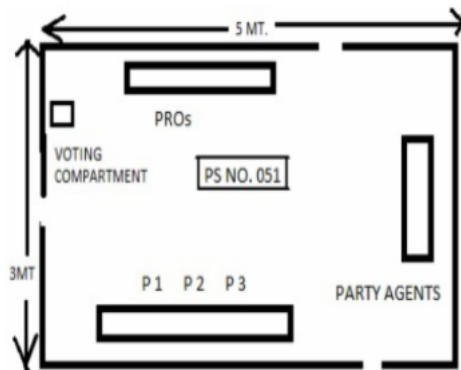

নির্বাচক নিবন্ধন আধিকারিকের স্বাক্ষর

Nazri Naksha

Google Map View

Polling Station Building Front View

Polling Station Front View

Cad View

Key MAP View

1 নাম : প্রিতম মনট পিতার নাম: চন্দন মাল মনট বাড়ির নং : n0513 বয়স : 44 লিঙ্গ : পুরুষ	JSC2509040 ফটো উপলব্ধ	2 নাম : সুদীপ্তা মন্ডল স্বামীর নাম: দেবব্রত মন্ডল বাড়ির নং : n0507 বয়স : 50 লিঙ্গ : মহিলা	XOY1705086 ফটো উপলব্ধ	3 নাম : মোহিত সারদা পিতার নাম: মদন মোহন সারদা বাড়ির নং : n0081 বয়স : 31 লিঙ্গ : পুরুষ	XOY1705136 ফটো উপলব্ধ
4 নাম : শেফালী সরকার স্বামীর নাম: অলোক কুমার সরকার বাড়ির নং : n0506 বয়স : 71 লিঙ্গ : মহিলা	XOY1705078 ফটো উপলব্ধ	5 নাম : রাময়া শুক্লা মায়ের নাম: বন্দনা শুক্লা বাড়ির নং : n0617 বয়স : 29 লিঙ্গ : মহিলা	XOY2303048 ফটো উপলব্ধ	6 নাম : ঋতা মল্লিক স্বামীর নাম: তাপস মল্লিক বাড়ির নং : 2 বয়স : 43 লিঙ্গ : মহিলা	DKN5225974 ফটো উপলব্ধ
7 নাম : জয় প্রকাশ সোনি (কাডেল) পিতার নাম: বিজয় কুমার সোনি (কাডেল) বাড়ির নং : 48/3 বয়স : 39 লিঙ্গ : পুরুষ	DKN5327168 ফটো উপলব্ধ	8 নাম : সুজাতা সাহা পিতার নাম: সত্যজিৎ সাহা বাড়ির নং : 107 বয়স : 32 লিঙ্গ : মহিলা	XOY1647510 ফটো উপলব্ধ	9 নাম : আশ্রয় কুন্ডু পিতার নাম: অনিন্দ্য কুন্ডু বাড়ির নং : ১০৮ বয়স : 23 লিঙ্গ : পুরুষ	XOY2612240 ফটো উপলব্ধ
10 নাম : রাজন্য সাহা পিতার নাম: তাপস সাহা বাড়ির নং : 109 বয়স : 23 লিঙ্গ : পুরুষ	XOY2572634 ফটো উপলব্ধ	11 নাম : দীপঙ্কর সাহা পিতার নাম: দিলীপ কুমার সাহা বাড়ির নং : 110 ব্লক এ বয়স : 42 লিঙ্গ : পুরুষ	XOY2531622 ফটো উপলব্ধ	12 নাম : সংগীতা সাহা স্বামীর নাম: প্রশান্ত কুমার সাহা বাড়ির নং : 113 ব্লক এ বয়স : 29 লিঙ্গ : মহিলা	CRX0112557 ফটো উপলব্ধ
13 নাম : ত্রিপরী চ্যাটার্জী মায়ের নাম: মধুমিতা চ্যাটার্জী বাড়ির নং : 115 বয়স : 26 লিঙ্গ : মহিলা	XOY2369544 ফটো উপলব্ধ	14 নাম : লক্ষি বর্মেচা স্বামীর নাম: বীজয় বর্মেচা বাড়ির নং : 120 বয়স : 68 লিঙ্গ : মহিলা	WB/20/139/369402 ফটো উপলব্ধ	15 নাম : অলক কুমার বর্মেচা পিতার নাম: বীজয় বর্মেচা বাড়ির নং : 120 বয়স : 50 লিঙ্গ : পুরুষ	XOY2742807 ফটো উপলব্ধ
16 নাম : অজয় ক্র বর্মেচা পিতার নাম: বীজয় ক্র বর্মেচা বাড়ির নং : 120 বয়স : 48 লিঙ্গ : পুরুষ	WB/20/139/369800 ফটো উপলব্ধ	17 নাম : সীমা বর্মেচা স্বামীর নাম: অজয় ক্র . বর্মেচা বাড়ির নং : 120 বয়স : 44 লিঙ্গ : মহিলা	DKN4649661 ফটো উপলব্ধ	18 নাম : ধ্রুব বর্মেচা পিতার নাম: অলোক কুমার বারমেচা বাড়ির নং : 120 বয়স : 21 লিঙ্গ : পুরুষ	XOY2681757 ফটো উপলব্ধ
19 নাম : বিধি বর্মেচা মায়ের নাম: সীমা বারমেচা বাড়ির নং : 120 বয়স : 21 লিঙ্গ : মহিলা	XOY2681740 ফটো উপলব্ধ	20 নাম : পৃথ্বীরাজ পোদ্দার পিতার নাম: অনিমেশ পোদ্দার বাড়ির নং : 124A বয়স : 27 লিঙ্গ : পুরুষ	XOY2453686 ফটো উপলব্ধ	21 নাম : শৌমিক রায় পিতার নাম: শিব প্রসাদ রায় বাড়ির নং : 124এ বয়স : 47 লিঙ্গ : পুরুষ	SCG1681089 ফটো উপলব্ধ
22 নাম : সাত্যকি গুপ্ত পিতার নাম: উদিত রঞ্জন গুপ্ত বাড়ির নং : 126 বয়স : 24 লিঙ্গ : পুরুষ	XOY2531556 ফটো উপলব্ধ	23 নাম : সন্তোষ কেশরি পিতার নাম: রাজেন্দ্র প্রসাদ কেশরি বাড়ির নং : 127 বয়স : 46 লিঙ্গ : পুরুষ	XOY1851690 ফটো উপলব্ধ	24 নাম : আরতি কেশরি স্বামীর নাম: সঞ্জয় কেশরি বাড়ির নং : 127 বয়স : 38 লিঙ্গ : মহিলা	XOY2226074 ফটো উপলব্ধ
25 নাম : পূজা জৈন স্বামীর নাম: রাকেশ জৈন বাড়ির নং : 129 বয়স : 50 লিঙ্গ : মহিলা	XOY2665586 ফটো উপলব্ধ	26 নাম : সঞ্জয় কুমার শেঠ পিতার নাম: শিব নারায়ন শেঠ বাড়ির নং : 135 বয়স : 41 লিঙ্গ : পুরুষ	XOY1851948 ফটো উপলব্ধ	27 নাম : সায়ন্তন সাহা পিতার নাম: কমলেন্দু বিকাশ সাহা বাড়ির নং : 137 বয়স : 27 লিঙ্গ : পুরুষ	XOY2316966 ফটো উপলব্ধ
28 নাম : প্রিয়াঙ্কা পাঁজা পিতার নাম: দুলাল চন্দ্র পাঁজা বাড়ির নং : 159 বয়স : 35 লিঙ্গ : মহিলা	XOY1041391 ফটো উপলব্ধ	29 নাম : সৃষ্টি মিত্র পিতার নাম: সুরত মিত্র বাড়ির নং : 199/12 বয়স : 26 লিঙ্গ : মহিলা	XOY2605160 ফটো উপলব্ধ	30 নাম : দেবব্রত মন্ডল পিতার নাম: সনৎ কুমার মন্ডল বাড়ির নং : 207 বয়স : 51 লিঙ্গ : পুরুষ	XOY2611333 ফটো উপলব্ধ