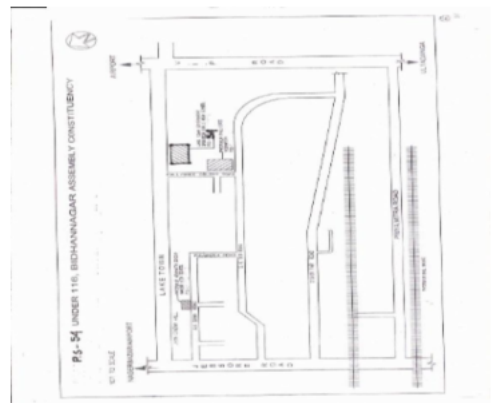

Key MAP View