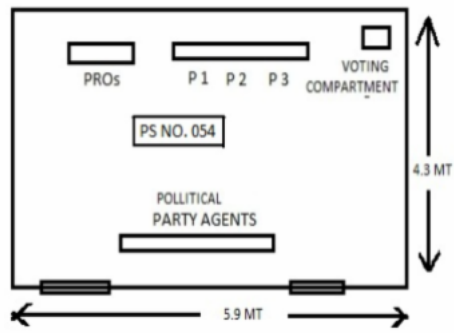

নির্বাচক নিবন্ধন আধিকারিকের স্বাক্ষর

Nazri Naksha

Google Map View

Polling Station Building Front View

Polling Station Front View

Cad View

Key MAP View

1 নাম : নাথমল মহেশ্বরী পিতার নাম: যুগল কিশোর মহেশ্বরী বাড়ির নং : n0339 বয়স : 71 লিঙ্গ : পুরুষ	DKN4911855 ফটো উপলব্ধ	2 নাম : সুমিত মহেশ্বরী পিতার নাম: নাথমল মহেশ্বরী বাড়ির নং : n0337 বয়স : 41 লিঙ্গ : পুরুষ	DKN4911848 ফটো উপলব্ধ	3 নাম : অনুরাধা সাহা স্বামীর নাম: কুন্তল সাহা বাড়ির নং : 3 বয়স : 53 লিঙ্গ : মহিলা	XOY2041309 ফটো উপলব্ধ
4 নাম : ঈমো রঙ্গ চৌধুরী পিতার নাম: পরিমল রঙ্গ চৌধুরী বাড়ির নং : 70 বয়স : 68 লিঙ্গ : পুরুষ	WB/20/139/669297 ফটো উপলব্ধ	5 নাম : আশীষ কুমার সহল পিতার নাম: রাম স্বরূপ সহল বাড়ির নং : 110 বয়স : 49 লিঙ্গ : পুরুষ	XOY2101467 ফটো উপলব্ধ	6 নাম : শ্রেয়সী দত্ত পিতার নাম: প্রবীর দত্ত বাড়ির নং : 240 বয়স : 31 লিঙ্গ : মহিলা	XOY2263952 ফটো উপলব্ধ
7 নাম : পার্বতী দেবী শর্মা স্বামীর নাম: শঙ্কর লাল শর্মা বাড়ির নং : 241/242 বয়স : 81 লিঙ্গ : মহিলা	XOY2638914 ফটো উপলব্ধ	8 নাম : দীনেশ কুমার শর্মা পিতার নাম: শঙ্কর লাল শর্মা বাড়ির নং : 241/242 বয়স : 60 লিঙ্গ : পুরুষ	XOY2638906 ফটো উপলব্ধ	9 নাম : মঞ্জু দেবী শর্মা স্বামীর নাম: দীনেশ শর্মা বাড়ির নং : 241/242 বয়স : 57 লিঙ্গ : মহিলা	XOY2638898 ফটো উপলব্ধ
10 নাম : ঋষভ শর্মা পিতার নাম: দিনেশ কুমার শর্মা বাড়ির নং : 241/242 বয়স : 24 লিঙ্গ : পুরুষ	XOY2504264 ফটো উপলব্ধ	11 নাম : প্রমোদ বনসল পিতার নাম: ইন্দ্র চাঁদ বনসল বাড়ির নং : 309, ফ্ল্যাট 4 - বি বয়স : 54 লিঙ্গ : পুরুষ	XOY2691905 ফটো উপলব্ধ	12 নাম : ননী বালু রায় স্বামীর নাম: দয়াময় রায় বাড়ির নং : 310/BL-A/F-G-1 বয়স : 79 লিঙ্গ : মহিলা	XOY1933100 ফটো উপলব্ধ
13 নাম : নন্দিনী চৌধুরী পিতার নাম: অরুণ চৌধুরী বাড়ির নং : 310 ব্লক এ বয়স : 26 লিঙ্গ : মহিলা	XOY2533784 ফটো উপলব্ধ	14 নাম : জয়শ্রী ব্যানার্জী স্বামীর নাম: অমল কুমার ব্যানার্জী বাড়ির নং : 314 বয়স : 79 লিঙ্গ : মহিলা	WB/20/139/33324 ফটো উপলব্ধ	15 নাম : নন্দন কুমার মিত্র পিতার নাম: মুকুন্দ বিহারী মিত্র বাড়ির নং : 314 বয়স : 68 লিঙ্গ : পুরুষ	WB/20/139/366455 ফটো উপলব্ধ
16 নাম : কেতকী মিত্র স্বামীর নাম: নন্দন কুমার মিত্র বাড়ির নং : 314 বয়স : 59 লিঙ্গ : মহিলা	WB/20/139/366456 ফটো উপলব্ধ	17 নাম : অরবিন্দ শর্মা পিতার নাম: বেদপ্রকাশ শর্মা বাড়ির নং : 319 বয়স : 39 লিঙ্গ : পুরুষ	DKN5327580 ফটো উপলব্ধ	18 নাম : কণ্ট শর্মা স্বামীর নাম: তিলক রজ শর্মা বাড়ির নং : 319 বয়স : 77 লিঙ্গ : মহিলা	XOY2410702 ফটো উপলব্ধ
19 নাম : রাজীব শর্মা পিতার নাম: তিলক রজ শর্মা বাড়ির নং : 319 বয়স : 56 লিঙ্গ : পুরুষ	XOY2410710 ফটো উপলব্ধ	20 নাম : রিণু শর্মা স্বামীর নাম: রাজীব শর্মা বাড়ির নং : 319 বয়স : 53 লিঙ্গ : মহিলা	DKN3862497 ফটো উপলব্ধ	21 নাম : সুজয় শর্মা পিতার নাম: বেদ প্রকাশ শর্মা বাড়ির নং : 319 বয়স : 36 লিঙ্গ : পুরুষ	XOY1487826 ফটো উপলব্ধ
22 নাম : প্রদ্যুত কুমার চট্টাঙ্গী পিতার নাম: প্রীতীভূষণ চট্টাঙ্গী বাড়ির নং : 320 বয়স : 68 লিঙ্গ : পুরুষ	WB/20/139/375926 ফটো উপলব্ধ	23 নাম : প্রবাল চ্যাটাঙ্গী পিতার নাম: প্রীতীভূষণ চ্যাটাঙ্গী বাড়ির নং : 320 বয়স : 64 লিঙ্গ : পুরুষ	WB/20/139/375927 ফটো উপলব্ধ	24 নাম : সুরমা চট্টাঙ্গী অন্যান্য: প্রদ্যুত চট্টাঙ্গী বাড়ির নং : 320 বয়স : 64 লিঙ্গ : মহিলা	WB/20/139/375734 ফটো উপলব্ধ
25 নাম : বর্ণালী চট্টাঙ্গী স্বামীর নাম: প্রবাল চট্টাঙ্গী বাড়ির নং : 320 বয়স : 53 লিঙ্গ : মহিলা	WB/20/139/375735 ফটো উপলব্ধ	26 নাম : সংজ্ঞা ভূসাহা অন্যান্য: রমেশ চন্দ্র তসাহা বাড়ির নং : 321 বয়স : 58 লিঙ্গ : মহিলা	WB/20/139/375360 ফটো উপলব্ধ	27 নাম : রিতুরাজ সাহা পিতার নাম: কুন্তল কুমার সাহা বাড়ির নং : 321 বয়স : 29 লিঙ্গ : পুরুষ	XOY2041093 ফটো উপলব্ধ
28 নাম : টাড়া রণি সীতরা অন্যান্য: নট ক্লোবন সীতরা বাড়ির নং : 321 বয়স : 70 লিঙ্গ : মহিলা	WB/20/139/375736 ফটো উপলব্ধ	29 নাম : পারমিতা মেহতা পিতার নাম: পুষ্পেন্দু সুন্দর মুখার্জী বাড়ির নং : 322 বয়স : 53 লিঙ্গ : মহিলা	XOY2546620 ফটো উপলব্ধ	30 নাম : পুষ্পেন্দু সুন্দর মুখার্জী পিতার নাম: নবেন্দু সুন্দর মুখার্জী বাড়ির নং : 322 বয়স : 84 লিঙ্গ : পুরুষ	WB/20/139/375395 ফটো উপলব্ধ