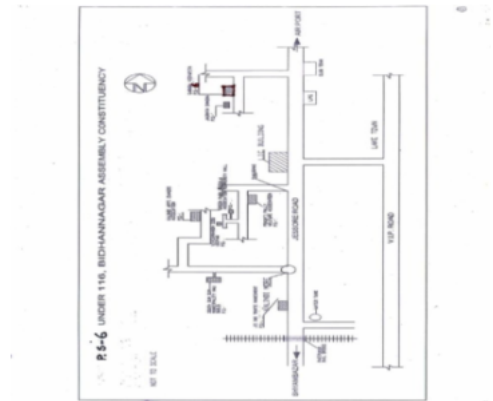

Key MAP View