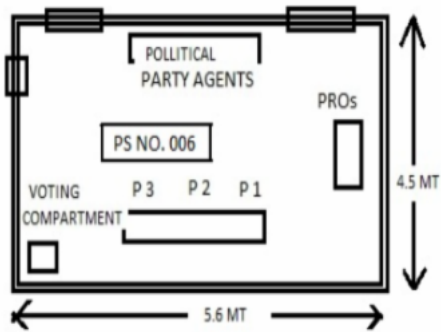

নির্বাচক নিবন্ধন আধিকারিকের স্বাক্ষর

Nazri Naksha

Google Map View

Polling Station Building Front View

Polling Station Front View

Cad View

Key MAP View

1 নাম : মনিষ আগরওয়াল পিতার নাম: রাধে মোহন আগরওয়াল বাড়ির নং : n0427 বয়স : 58 লিঙ্গ : পুরুষ ফটো উপলব্ধ	WB/20/139/165317	2 নাম : মনোরমা আগরওয়াল স্বামীর নাম: মনিষ কুমার আগরওয়াল বাড়ির নং : বয়স : 53 লিঙ্গ : মহিলা ফটো উপলব্ধ	WB/24/162/435076	3 নাম : ভগিরথ গায়েঙ্কা স্বামীর নাম: লোকনাথ গায়েঙ্কা বাড়ির নং : n0476 বয়স : 95 লিঙ্গ : মহিলা ফটো উপলব্ধ	XOY2029304
4 নাম : ঋষভ রায় পিতার নাম: রতন রায় বাড়ির নং : 13 বয়স : 26 লিঙ্গ : পুরুষ ফটো উপলব্ধ	XOY2504611	5 নাম : কান্তা ব্যানার্জী স্বামীর নাম: দ্বিদিন ব্যানার্জী বাড়ির নং : 25/1 বয়স : 71 লিঙ্গ : মহিলা ফটো উপলব্ধ	DKN2515682	6 নাম : শশি কান্ত শর্মা পিতার নাম: রাম গোপাল শর্মা বাড়ির নং : 114/11 বয়স : 63 লিঙ্গ : পুরুষ ফটো উপলব্ধ	XOY2029361
7 নাম : আশিষ চন্দ্র পোদ্দার পিতার নাম: অখিল চন্দ্র পোদ্দার বাড়ির নং : 124 বয়স : 59 লিঙ্গ : পুরুষ ফটো উপলব্ধ	WB/20/139/165057	8 নাম : শ্রেয়সী পোদ্দার পিতার নাম: আশীষ চন্দ্র পোদ্দার বাড়ির নং : 124 বয়স : 25 লিঙ্গ : মহিলা ফটো উপলব্ধ	XOY2351534	9 নাম : সনৎ সামন্ত পিতার নাম: পবণ চন্দ্র সামন্ত বাড়ির নং : 125 বয়স : 67 লিঙ্গ : পুরুষ ফটো উপলব্ধ	WB/20/139/159977
10 নাম : মলতি সামন্ত স্বামীর নাম: সনৎ সামন্ত বাড়ির নং : 125 বয়স : 59 লিঙ্গ : মহিলা ফটো উপলব্ধ	WB/20/139/159939	11 নাম : সৌমেন সামন্ত পিতার নাম: সনৎ সামন্ত বাড়ির নং : 125 বয়স : 39 লিঙ্গ : পুরুষ ফটো উপলব্ধ	DKN3974920	12 নাম : অসীম পাল পিতার নাম: উপেন্দ্র পাল বাড়ির নং : 188 বয়স : 59 লিঙ্গ : পুরুষ ফটো উপলব্ধ	WB/20/139/165423
13 নাম : অরিন্দম পাল পিতার নাম: অসীম পাল বাড়ির নং : 188 বয়স : 26 লিঙ্গ : পুরুষ ফটো উপলব্ধ	XOY2327146	14 নাম : শোনালী পল পিতার নাম: নারায়ণ পল বাড়ির নং : 188, গ্রীন পার্ক বয়স : 49 লিঙ্গ : মহিলা ফটো উপলব্ধ	XOY2414092	15 নাম : চয়ন রায় পিতার নাম: চন্দন রায় বাড়ির নং : 198 বয়স : 24 লিঙ্গ : পুরুষ ফটো উপলব্ধ	XOY2503100
16 নাম : প্রদীপ কুমার দে পিতার নাম: বিশ্বনাথ দে বাড়ির নং : ২০০ গ্রিন পার্ক বয়স : 68 লিঙ্গ : পুরুষ ফটো উপলব্ধ	XOY2591592	17 নাম : জপেশ পোদ্দার পিতার নাম: অখিল পোদ্দার বাড়ির নং : 288 বয়স : 64 লিঙ্গ : পুরুষ ফটো উপলব্ধ	XOY2683589	18 নাম : সুসিতা মণ্ডল পিতার নাম: বৈদ্যনাথ মণ্ডল বাড়ির নং : 299 1 বয়স : 29 লিঙ্গ : মহিলা ফটো উপলব্ধ	IHM2416113
19 নাম : রিজতা রায় স্বামীর নাম: প্রদীপ রায় বাড়ির নং : 332 বয়স : 67 লিঙ্গ : মহিলা ফটো উপলব্ধ	WB/20/139/165453	20 নাম : সোহম গুহ পিতার নাম: জয়দেব গুহ বাড়ির নং : 336 বয়স : 23 লিঙ্গ : পুরুষ ফটো উপলব্ধ	XOY2571974	21 নাম : জয়ন্ত মজুমদার পিতার নাম: সুনীল মজুমদার বাড়ির নং : 338 বয়স : 54 লিঙ্গ : পুরুষ ফটো উপলব্ধ	WB/20/139/165333
22 নাম : অর্পিতা মজুমদার পিতার নাম: অমিতাভ মজুমদার বাড়ির নং : 338 বয়স : 32 লিঙ্গ : মহিলা ফটো উপলব্ধ	XOY2152171	23 নাম : কুসুম পোদ্দার স্বামীর নাম: শিবকুমার পোদ্দার বাড়ির নং : 338 বয়স : 75 লিঙ্গ : মহিলা ফটো উপলব্ধ	CHX3279015	24 নাম : মনোজ পোদ্দার পিতার নাম: শীব কুমার পোদ্দার বাড়ির নং : 338 বয়স : 55 লিঙ্গ : পুরুষ ফটো উপলব্ধ	XOY1552769
25 নাম : দেবরাজ গোস্ব পিতার নাম: শুদীপ গোস্ব বাড়ির নং : 342 বয়স : 42 লিঙ্গ : পুরুষ ফটো উপলব্ধ	DKN3979317	26 নাম : মধুমিতা ঘোষ স্বামীর নাম: দেবরাজ ঘোষ বাড়ির নং : 342 বয়স : 34 লিঙ্গ : মহিলা ফটো উপলব্ধ	ZYR1474261	27 নাম : প্রিয়াঙ্কা হাজরা পিতার নাম: কৃষ্ণ চন্দ্র হাজরা বাড়ির নং : 350 বয়স : 31 লিঙ্গ : মহিলা ফটো উপলব্ধ	XOY1832534
28 নাম : রুপালী হাজরা ( শিল ) স্বামীর নাম: সংজিত হাজরা বাড়ির নং : 350 বয়স : 46 লিঙ্গ : মহিলা ফটো উপলব্ধ	DKN3980570	29 নাম : ভারতী মণ্ডল পিতার নাম: প্রফুল্ল কুমার মণ্ডল বাড়ির নং : 361 বয়স : 75 লিঙ্গ : মহিলা ফটো উপলব্ধ	WB/20/139/162562	30 নাম : গৌর অধিকারী পিতার নাম: আনন্দ চন্দ্র অধিকারী বাড়ির নং : 422 বয়স : 71 লিঙ্গ : পুরুষ ফটো উপলব্ধ	XOY2552677