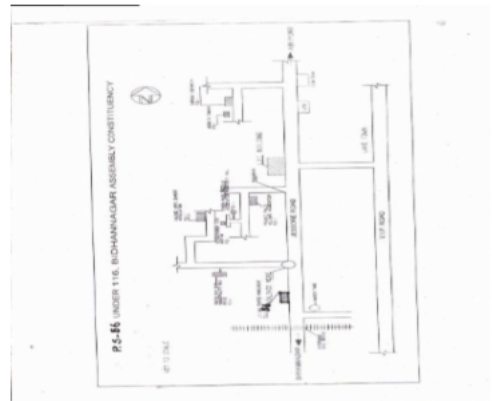

নির্বাচক নিবন্ধন আধিকারিকের স্বাক্ষর

Nazri Naksha

Google Map View

Polling Station Building Front View

Polling Station Front View

Cad View

Key MAP View

1 নাম : হরশিত বাজাজ পিতার নাম: নরেশ কুমার বাজাজ বাড়ির নং : n0273 বয়স : 30 লিঙ্গ : মহিলা	XOY2041408 ফটো উপলব্ধ	2 নাম : শশি শর্মা স্বামীর নাম: গকুল চাঁদ শর্মা বাড়ির নং : n0277 বয়স : 63 লিঙ্গ : মহিলা	DKN2548170 ফটো উপলব্ধ	3 নাম : অনিক সাহা পিতার নাম: মলয় সাহা বাড়ির নং : 18 1 বয়স : 26 লিঙ্গ : পুরুষ	XOY2319986 ফটো উপলব্ধ
4 নাম : শান্তনিকা সাহা পিতার নাম: সুদীপ কুমার সাহা বাড়ির নং : 156 বয়স : 33 লিঙ্গ : মহিলা	XOY1558998 ফটো উপলব্ধ	5 নাম : ঐশ্বর্যা দে পিতার নাম: সৌমিত্র দে বাড়ির নং : 159 বয়স : 33 লিঙ্গ : মহিলা	XOY1559012 ফটো উপলব্ধ	6 নাম : অক্ষিত আগরওয়াল পিতার নাম: সাওরমল আগরওয়াল বাড়ির নং : 175 বয়স : 33 লিঙ্গ : পুরুষ	XOY1559004 ফটো উপলব্ধ
7 নাম : সুচি সিং স্বামীর নাম: রমেশ সিং বাড়ির নং : ১৭৮ বয়স : 47 লিঙ্গ : মহিলা	XOY2356640 ফটো উপলব্ধ	8 নাম : তন্ময় সাহা পিতার নাম: কিশোর কুমার সাহা বাড়ির নং : 180 বয়স : 26 লিঙ্গ : পুরুষ	XOY2381051 ফটো উপলব্ধ	9 নাম : শিল্পি ডাস পিতার নাম: সুবল চন্দ্র ডাস বাড়ির নং : 182 বয়স : 45 লিঙ্গ : মহিলা	KYZ1403963 ফটো উপলব্ধ
10 নাম : রাজ কুমার পিতার নাম: রামঅবতার বাড়ির নং : ১৮৩ বয়স : 58 লিঙ্গ : পুরুষ	LXQ2419232 ফটো উপলব্ধ	11 নাম : অজয় কুমার দাস পিতার নাম: উত্তম দাস বাড়ির নং : ১৮৩ বয়স : 53 লিঙ্গ : পুরুষ	YMM1965268 ফটো উপলব্ধ	12 নাম : গুচিশিতা দাস স্বামীর নাম: অজয় কুমার দাস বাড়ির নং : ১৮৩ বয়স : 50 লিঙ্গ : মহিলা	YMM1965227 ফটো উপলব্ধ
13 নাম : আশিষ কুমার গোয়েল অন্যান্য: সীমা গোয়েল বাড়ির নং : 183 বয়স : 43 লিঙ্গ : পুরুষ	XOY2549277 ফটো উপলব্ধ	14 নাম : রেকা খেতন স্বামীর নাম: রাজ কুমার খেতন বাড়ির নং : ১৮৩ বয়স : 52 লিঙ্গ : মহিলা	LXQ2419224 ফটো উপলব্ধ	15 নাম : ময়ঙ্ক খেতন পিতার নাম: রাজ কুমার খেতন বাড়ির নং : ১৮৩ বয়স : 29 লিঙ্গ : পুরুষ	XOA2457042 ফটো উপলব্ধ
16 নাম : জানবি খেতন পিতার নাম: রাজ কুমার খেতন বাড়ির নং : 183 বয়স : 23 লিঙ্গ : মহিলা	XOY2637452 ফটো উপলব্ধ	17 নাম : সভাষ বানার্জি পিতার নাম: কৃষ্ণনাথ বানার্জি বাড়ির নং : 188 বয়স : 86 লিঙ্গ : পুরুষ	WB/20/139/372317 ফটো উপলব্ধ	18 নাম : শিখা বানার্জি স্বামীর নাম: সুনীল বানার্জি বাড়ির নং : 188 বয়স : 73 লিঙ্গ : মহিলা	WB/20/139/372829 ফটো উপলব্ধ
19 নাম : কঞ্চ বানার্জি স্বামীর নাম: সভাষ বানার্জি বাড়ির নং : 188 বয়স : 70 লিঙ্গ : মহিলা	WB/20/139/372316 ফটো উপলব্ধ	20 নাম : সুনীনা বানার্জি পিতার নাম: সভাষ বানার্জি বাড়ির নং : 188 বয়স : 41 লিঙ্গ : মহিলা	DKN4153680 ফটো উপলব্ধ	21 নাম : সবিতা চৌধুরী স্বামীর নাম: জগন্নাথ চৌধুরী বাড়ির নং : 188 বয়স : 65 লিঙ্গ : মহিলা	DKN3917960 ফটো উপলব্ধ
22 নাম : নকুল মন্ডল পিতার নাম: সিতাই মন্ডল বাড়ির নং : 188 বয়স : 38 লিঙ্গ : পুরুষ	KCT2295160 ফটো উপলব্ধ	23 নাম : কিরোনদেবী বন্থিয়া স্বামীর নাম: খেমেন্দ্র বন্থিয়া বাড়ির নং : 188/1 বয়স : 65 লিঙ্গ : মহিলা	WB/20/139/372643 ফটো উপলব্ধ	24 নাম : হেমন্ত বন্থিয়া পিতার নাম: খেমচাঁদ বৌথায় বাড়ির নং : 188/1 বয়স : 44 লিঙ্গ : পুরুষ	DKN3489416 ফটো উপলব্ধ
25 নাম : রাখী বন্থিয়া স্বামীর নাম: হেমন্ত বন্থিয়া বাড়ির নং : 188/1 লেক টাউন বয়স : 42 লিঙ্গ : মহিলা	XOY2736007 ফটো উপলব্ধ	26 নাম : অজিত কুমার তসাহা পিতার নাম: কঞ্চ লাল তসাহা বাড়ির নং : 188/1 বয়স : 73 লিঙ্গ : পুরুষ	WB/20/139/369283 ফটো উপলব্ধ	27 নাম : কবিতা তসাহা স্বামীর নাম: অজিত কুমার তসাহা বাড়ির নং : 188/1 বয়স : 61 লিঙ্গ : মহিলা	WB/20/139/369284 ফটো উপলব্ধ
28 নাম : পৌরভ সাহা পিতার নাম: অজিত কুমার সাহা বাড়ির নং : 188/1 বয়স : 36 লিঙ্গ : পুরুষ	XOY1048149 ফটো উপলব্ধ	29 নাম : পৌরভ সাহা পিতার নাম: অজিত কুমার সাহা বাড়ির নং : 188/1 বয়স : 35 লিঙ্গ : পুরুষ	XOY1215227 ফটো উপলব্ধ	30 নাম : বিবেকানন্দ সরকার পিতার নাম: অচ্যুতানন্দ সরকার বাড়ির নং : 188/1 বয়স : 68 লিঙ্গ : পুরুষ	XOY2315802 ফটো উপলব্ধ