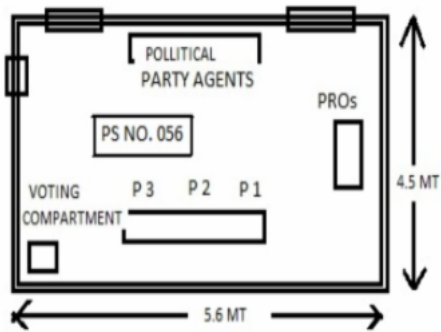

নির্বাচক নিবন্ধন আধিকারিকের স্বাক্ষর

Nazri Naksha

Google Map View

Polling Station Building Front View

Polling Station Front View

Cad View

Key MAP View

1 নাম : হরশিত বাজাজ পিতার নাম: নরেশ কুমার বাজাজ বাড়ির নং : n0273 বয়স : 30 লিঙ্গ : মহিলা	XOY2041408 ফটো উপলব্ধ	2 নাম : শশি শর্মা স্বামীর নাম: গকুল চাঁদ শর্মা বাড়ির নং : n0277 বয়স : 63 লিঙ্গ : মহিলা	DKN2548170 ফটো উপলব্ধ	3 নাম : অনিক সাহা পিতার নাম: মলয় সাহা বাড়ির নং : 18 1 বয়স : 26 লিঙ্গ : পুরুষ	XOY2319986 ফটো উপলব্ধ
4 নাম : শান্তনিকা সাহা পিতার নাম: সুদীপ কুমার সাহা বাড়ির নং : 156 বয়স : 33 লিঙ্গ : মহিলা	XOY1558998 ফটো উপলব্ধ	5 নাম : ঐশ্বর্যা দে পিতার নাম: সৌমিত্র দে বাড়ির নং : 159 বয়স : 33 লিঙ্গ : মহিলা	XOY1559012 ফটো উপলব্ধ	6 নাম : অক্ষিত আগরওয়াল পিতার নাম: সাওরমল আগরওয়াল বাড়ির নং : 175 বয়স : 33 লিঙ্গ : পুরুষ	XOY1559004 ফটো উপলব্ধ
7 নাম : সুচি সিং স্বামীর নাম: রমেশ সিং বাড়ির নং : ১৭৮ বয়স : 47 লিঙ্গ : মহিলা	XOY2356640 ফটো উপলব্ধ	8 নাম : তন্ময় সাহা পিতার নাম: কিশোর কুমার সাহা বাড়ির নং : 180 বয়স : 26 লিঙ্গ : পুরুষ	XOY2381051 ফটো উপলব্ধ	9 নাম : শিল্পি ডাস পিতার নাম: সুবল চন্দ্র ডাস বাড়ির নং : 182 বয়স : 45 লিঙ্গ : মহিলা	KYZ1403963 ফটো উপলব্ধ
10 নাম : রাজ কুমার পিতার নাম: রামঅবতার বাড়ির নং : ১৮৩ বয়স : 58 লিঙ্গ : পুরুষ	LXQ2419232 ফটো উপলব্ধ	11 নাম : অজয় কুমার দাস পিতার নাম: উত্তম দাস বাড়ির নং : ১৮৩ বয়স : 53 লিঙ্গ : পুরুষ	YMM1965268 ফটো উপলব্ধ	12 নাম : গুচিশিতা দাস স্বামীর নাম: অজয় কুমার দাস বাড়ির নং : ১৮৩ বয়স : 50 লিঙ্গ : মহিলা	YMM1965227 ফটো উপলব্ধ
13 নাম : আশিষ কুমার গোয়েল অন্যান্য: সীমা গোয়েল বাড়ির নং : 183 বয়স : 43 লিঙ্গ : পুরুষ	XOY2549277 ফটো উপলব্ধ	14 নাম : রেকা খেতন স্বামীর নাম: রাজ কুমার খেতন বাড়ির নং : ১৮৩ বয়স : 52 লিঙ্গ : মহিলা	LXQ2419224 ফটো উপলব্ধ	15 নাম : ময়ঙ্ক খেতন পিতার নাম: রাজ কুমার খেতন বাড়ির নং : ১৮৩ বয়স : 29 লিঙ্গ : পুরুষ	XOA2457042 ফটো উপলব্ধ
16 নাম : জানবি খেতন পিতার নাম: রাজ কুমার খেতন বাড়ির নং : 183 বয়স : 23 লিঙ্গ : মহিলা	XOY2637452 ফটো উপলব্ধ	17 নাম : সভাষ বানার্জি পিতার নাম: কৃষ্ণনাথ বানার্জি বাড়ির নং : 188 বয়স : 86 লিঙ্গ : পুরুষ	WB/20/139/372317 ফটো উপলব্ধ	18 নাম : শিখা বানার্জি স্বামীর নাম: সুনীল বানার্জি বাড়ির নং : 188 বয়স : 73 লিঙ্গ : মহিলা	WB/20/139/372829 ফটো উপলব্ধ
19 নাম : কঞ্চ বানার্জি স্বামীর নাম: সভাষ বানার্জি বাড়ির নং : 188 বয়স : 70 লিঙ্গ : মহিলা	WB/20/139/372316 ফটো উপলব্ধ	20 নাম : সুনীনা বানার্জি পিতার নাম: সভাষ বানার্জি বাড়ির নং : 188 বয়স : 41 লিঙ্গ : মহিলা	DKN4153680 ফটো উপলব্ধ	21 নাম : সবিতা চৌধুরী স্বামীর নাম: জগন্নাথ চৌধুরী বাড়ির নং : 188 বয়স : 65 লিঙ্গ : মহিলা	DKN3917960 ফটো উপলব্ধ
22 নাম : নকুল মন্ডল পিতার নাম: সিতাই মন্ডল বাড়ির নং : 188 বয়স : 38 লিঙ্গ : পুরুষ	KCT2295160 ফটো উপলব্ধ	23 নাম : কিরোনদেবী বন্থিয়া স্বামীর নাম: খেমেন্দ্র বন্থিয়া বাড়ির নং : 188/1 বয়স : 65 লিঙ্গ : মহিলা	WB/20/139/372643 ফটো উপলব্ধ	24 নাম : হেমন্ত বন্থিয়া পিতার নাম: খেমচাঁদ বৌথায় বাড়ির নং : 188/1 বয়স : 44 লিঙ্গ : পুরুষ	DKN3489416 ফটো উপলব্ধ
25 নাম : রাখী বন্থিয়া স্বামীর নাম: হেমন্ত বন্থিয়া বাড়ির নং : 188/1 লেক টাউন বয়স : 42 লিঙ্গ : মহিলা	XOY2736007 ফটো উপলব্ধ	26 নাম : অজিত কুমার তসাহা পিতার নাম: কঞ্চ লাল তসাহা বাড়ির নং : 188/1 বয়স : 73 লিঙ্গ : পুরুষ	WB/20/139/369283 ফটো উপলব্ধ	27 নাম : কবিতা তসাহা স্বামীর নাম: অজিত কুমার তসাহা বাড়ির নং : 188/1 বয়স : 61 লিঙ্গ : মহিলা	WB/20/139/369284 ফটো উপলব্ধ
28 নাম : পৌরভ সাহা পিতার নাম: অজিত কুমার সাহা বাড়ির নং : 188/1 বয়স : 36 লিঙ্গ : পুরুষ	XOY1048149 ফটো উপলব্ধ	29 নাম : পৌরভ সাহা পিতার নাম: অজিত কুমার সাহা বাড়ির নং : 188/1 বয়স : 35 লিঙ্গ : পুরুষ	XOY1215227 ফটো উপলব্ধ	30 নাম : বিবেকানন্দ সরকার পিতার নাম: অচ্যুতানন্দ সরকার বাড়ির নং : 188/1 বয়স : 68 লিঙ্গ : পুরুষ	XOY2315802 ফটো উপলব্ধ