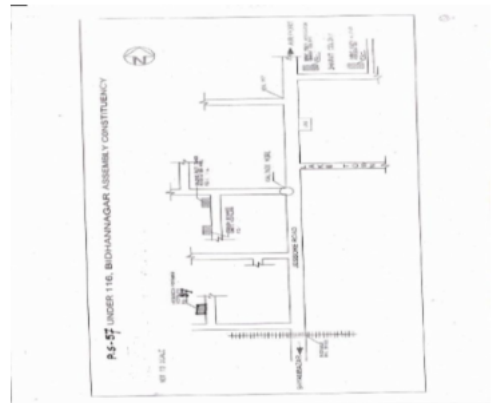

নির্বাচক নিবন্ধন আধিকারিকের স্বাক্ষর

Nazri Naksha

Google Map View

Polling Station Building Front View

Polling Station Front View

Cad View

Key MAP View

1 নাম : স্বেতা বেরা স্বামীর নাম : স্বপন বেরা বাড়ির নং : 1 বয়স : 59 লিঙ্গ : মহিলা ফটো উপলব্ধ	WB/20/139/099383	2 নাম : স্বপন বেরা পিতার নাম : ভূপতি বেরা বাড়ির নং : 1 বয়স : 52 লিঙ্গ : পুরুষ ফটো উপলব্ধ	GQG2620557	3 নাম : সন্দীপ বেরা পিতার নাম : স্বপন বেরা বাড়ির নং : 1 বয়স : 29 লিঙ্গ : পুরুষ ফটো উপলব্ধ	XOY2303238
4 নাম : নরেশ কুমার জৈন পিতার নাম : শক্তি কুমার জৈন বাড়ির নং : 1 বয়স : 61 লিঙ্গ : পুরুষ ফটো উপলব্ধ	XOY1215821	5 নাম : পিঙ্কি জৈন স্বামীর নাম : নরেশ কুমার জৈন বাড়ির নং : 1 বয়স : 45 লিঙ্গ : মহিলা ফটো উপলব্ধ	XOY1215805	6 নাম : নিকিতা জৈন পিতার নাম : নরেশ কুমার জৈন বাড়ির নং : 1 বয়স : 36 লিঙ্গ : মহিলা ফটো উপলব্ধ	XOY1215813
7 নাম : হরশিতা জৈন পিতার নাম : নরেশ কুমার জৈন বাড়ির নং : 1 বয়স : 33 লিঙ্গ : মহিলা ফটো উপলব্ধ	XOY1853753	8 নাম : সায়ন দাস পিতার নাম : শঙ্কর দাস বাড়ির নং : 1B বয়স : 31 লিঙ্গ : পুরুষ ফটো উপলব্ধ	XOY2168821	9 নাম : শঙ্কর দাস পিতার নাম : প্রানবল্লব দাস বাড়ির নং : 1/B বয়স : 60 লিঙ্গ : পুরুষ ফটো উপলব্ধ	WB/20/139/102457
10 নাম : সুধমা দাস স্বামীর নাম : শঙ্কর দাস বাড়ির নং : 1/B বয়স : 53 লিঙ্গ : মহিলা ফটো উপলব্ধ	WB/20/139/102303	11 নাম : সায়ন্তনী দাস পিতার নাম : শঙ্কর দাস বাড়ির নং : 1/B বয়স : 26 লিঙ্গ : মহিলা ফটো উপলব্ধ	XOY2324812	12 নাম : জনপ্মথ ডাস পিতার নাম : যদাব চন্দ্র ডাস বাড়ির নং : 3 বয়স : 67 লিঙ্গ : পুরুষ ফটো উপলব্ধ	WB/20/139/099220
13 নাম : জয়ন্ত কুমার ডাস পিতার নাম : যদাব চন্দ্র ডাস বাড়ির নং : 3 বয়স : 57 লিঙ্গ : পুরুষ ফটো উপলব্ধ	WB/20/139/099529	14 নাম : ঋনা ডাস পিতার নাম : জগন্নাথ ডাস বাড়ির নং : 3 বয়স : 55 লিঙ্গ : মহিলা ফটো উপলব্ধ	WB/20/139/099404	15 নাম : মধুমিতা দাস স্বামীর নাম : জয়ন্ত কুমার দাস বাড়ির নং : 3 বয়স : 50 লিঙ্গ : মহিলা ফটো উপলব্ধ	XOY1853795
16 নাম : সুমিতা দাস পিতার নাম : যদাব চন্দ্র দাস বাড়ির নং : 3 বয়স : 49 লিঙ্গ : মহিলা ফটো উপলব্ধ	XOY1362425	17 নাম : জয়দীপ দাস পিতার নাম : জগন্নাথ দাস বাড়ির নং : 3 বয়স : 34 লিঙ্গ : পুরুষ ফটো উপলব্ধ	XOY1706431	18 নাম : জয়জ্যোতি দাস পিতার নাম : জগন্নাথ দাস বাড়ির নং : 3 বয়স : 30 লিঙ্গ : পুরুষ ফটো উপলব্ধ	XOY1940410
19 নাম : জিষ্ণু দাস পিতার নাম : জয়ন্ত কুমার দাস বাড়ির নং : 3 বয়স : 23 লিঙ্গ : পুরুষ ফটো উপলব্ধ	XOY2557031	20 নাম : দিলীপ ব্যানার্জী পিতার নাম : যতন কান্ত লঙ্কর বাড়ির নং : 5 বয়স : 51 লিঙ্গ : পুরুষ ফটো উপলব্ধ	WB/20/139/099396	21 নাম : সৌভাত্রী ব্যানার্জী স্বামীর নাম : দিলীপ ব্যানার্জী বাড়ির নং : 5 বয়স : 42 লিঙ্গ : মহিলা ফটো উপলব্ধ	XOY2169019
22 নাম : শিপ্রা লঙ্কর স্বামীর নাম : যতন লঙ্কর বাড়ির নং : 5 নং বয়স : 69 লিঙ্গ : মহিলা ফটো উপলব্ধ	XOY2722593	23 নাম : সনজিত লঙ্কর পিতার নাম : জতঙ্কতা লঙ্কর বাড়ির নং : 5 বয়স : 52 লিঙ্গ : পুরুষ ফটো উপলব্ধ	WB/20/139/099257	24 নাম : রনজয় মুখার্জী পিতার নাম : সঞ্জয় মুখার্জী বাড়ির নং : 5 বয়স : 27 লিঙ্গ : পুরুষ ফটো উপলব্ধ	XOY2303204
25 নাম : সুস্মিতা মুখার্জী পিতার নাম : ধনঞ্জয় মুখার্জী বাড়ির নং : 5 বয়স : 36 লিঙ্গ : মহিলা ফটো উপলব্ধ	XOY1216860	26 নাম : ধনঞ্জয় মুখার্জী পিতার নাম : মৃত্যুঞ্জয় মুখার্জী বাড়ির নং : 5 বয়স : 63 লিঙ্গ : পুরুষ ফটো উপলব্ধ	WB/20/139/099486	27 নাম : সংজয় মুখার্জী পিতার নাম : মৃত্যুঞ্জয় মুখার্জী বাড়ির নং : 5 বয়স : 61 লিঙ্গ : পুরুষ ফটো উপলব্ধ	WB/20/139/099239
28 নাম : এগাঙ্কী মুখার্জী অন্যান্য : ধনঞ্জয় মুখার্জী বাড়ির নং : 5 বয়স : 58 লিঙ্গ : মহিলা ফটো উপলব্ধ	WB/20/139/099189	29 নাম : নন্দিনী মুখার্জী স্বামীর নাম : সংজয় মুখার্জী বাড়ির নং : 5 বয়স : 52 লিঙ্গ : মহিলা ফটো উপলব্ধ	DKN3950383	30 নাম : মৌমিতা মুখার্জী পিতার নাম : ধনঞ্জয় মুখার্জী বাড়ির নং : 5 বয়স : 29 লিঙ্গ : মহিলা ফটো উপলব্ধ	XOY2041622