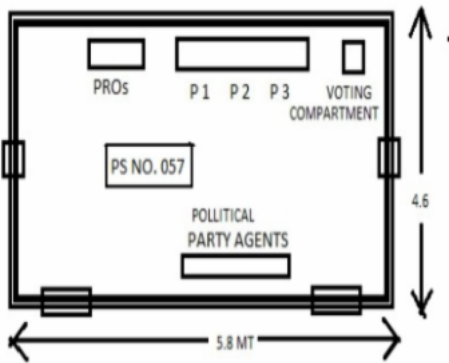

নির্বাচক নিবন্ধন আধিকারিকের স্বাক্ষর

Nazri Naksha

Google Map View

Polling Station Building Front View

Polling Station Front View

Cad View

Key MAP View

1 নাম : স্বেতা বেরা স্বামীর নাম : স্বপন বেরা বাড়ির নং : 1 বয়স : 59 লিঙ্গ : মহিলা ফটো উপলব্ধ	WB/20/139/099383	2 নাম : স্বপন বেরা পিতার নাম : ভূপতি বেরা বাড়ির নং : 1 বয়স : 52 লিঙ্গ : পুরুষ ফটো উপলব্ধ	GQG2620557	3 নাম : সন্দীপ বেরা পিতার নাম : স্বপন বেরা বাড়ির নং : 1 বয়স : 29 লিঙ্গ : পুরুষ ফটো উপলব্ধ	XOY2303238
4 নাম : নরেশ কুমার জৈন পিতার নাম : শক্তি কুমার জৈন বাড়ির নং : 1 বয়স : 61 লিঙ্গ : পুরুষ ফটো উপলব্ধ	XOY1215821	5 নাম : পিঙ্কি জৈন স্বামীর নাম : নরেশ কুমার জৈন বাড়ির নং : 1 বয়স : 45 লিঙ্গ : মহিলা ফটো উপলব্ধ	XOY1215805	6 নাম : নিকিতা জৈন পিতার নাম : নরেশ কুমার জৈন বাড়ির নং : 1 বয়স : 36 লিঙ্গ : মহিলা ফটো উপলব্ধ	XOY1215813
7 নাম : হরশিতা জৈন পিতার নাম : নরেশ কুমার জৈন বাড়ির নং : 1 বয়স : 33 লিঙ্গ : মহিলা ফটো উপলব্ধ	XOY1853753	8 নাম : সায়ন দাস পিতার নাম : শঙ্কর দাস বাড়ির নং : 1B বয়স : 31 লিঙ্গ : পুরুষ ফটো উপলব্ধ	XOY2168821	9 নাম : শঙ্কর দাস পিতার নাম : প্রানবল্লব দাস বাড়ির নং : 1/B বয়স : 60 লিঙ্গ : পুরুষ ফটো উপলব্ধ	WB/20/139/102457
10 নাম : সুধমা দাস স্বামীর নাম : শঙ্কর দাস বাড়ির নং : 1/B বয়স : 53 লিঙ্গ : মহিলা ফটো উপলব্ধ	WB/20/139/102303	11 নাম : সায়ন্তনী দাস পিতার নাম : শঙ্কর দাস বাড়ির নং : 1/B বয়স : 26 লিঙ্গ : মহিলা ফটো উপলব্ধ	XOY2324812	12 নাম : জনপ্মথ ডাস পিতার নাম : যদাব চন্দ্র ডাস বাড়ির নং : 3 বয়স : 67 লিঙ্গ : পুরুষ ফটো উপলব্ধ	WB/20/139/099220
13 নাম : জয়ন্ত কুমার ডাস পিতার নাম : যদাব চন্দ্র ডাস বাড়ির নং : 3 বয়স : 57 লিঙ্গ : পুরুষ ফটো উপলব্ধ	WB/20/139/099529	14 নাম : ঋনা ডাস পিতার নাম : জগন্নাথ ডাস বাড়ির নং : 3 বয়স : 55 লিঙ্গ : মহিলা ফটো উপলব্ধ	WB/20/139/099404	15 নাম : মধুমিতা দাস স্বামীর নাম : জয়ন্ত কুমার দাস বাড়ির নং : 3 বয়স : 50 লিঙ্গ : মহিলা ফটো উপলব্ধ	XOY1853795
16 নাম : সুমিতা দাস পিতার নাম : যদাব চন্দ্র দাস বাড়ির নং : 3 বয়স : 49 লিঙ্গ : মহিলা ফটো উপলব্ধ	XOY1362425	17 নাম : জয়দীপ দাস পিতার নাম : জগন্নাথ দাস বাড়ির নং : 3 বয়স : 34 লিঙ্গ : পুরুষ ফটো উপলব্ধ	XOY1706431	18 নাম : জয়জ্যোতি দাস পিতার নাম : জগন্নাথ দাস বাড়ির নং : 3 বয়স : 30 লিঙ্গ : পুরুষ ফটো উপলব্ধ	XOY1940410
19 নাম : জিষ্ণু দাস পিতার নাম : জয়ন্ত কুমার দাস বাড়ির নং : 3 বয়স : 23 লিঙ্গ : পুরুষ ফটো উপলব্ধ	XOY2557031	20 নাম : দিলীপ ব্যানার্জী পিতার নাম : যতন কান্ত লঙ্কর বাড়ির নং : 5 বয়স : 51 লিঙ্গ : পুরুষ ফটো উপলব্ধ	WB/20/139/099396	21 নাম : সৌভাত্রী ব্যানার্জী স্বামীর নাম : দিলীপ ব্যানার্জী বাড়ির নং : 5 বয়স : 42 লিঙ্গ : মহিলা ফটো উপলব্ধ	XOY2169019
22 নাম : শিপ্রা লঙ্কর স্বামীর নাম : যতন লঙ্কর বাড়ির নং : 5 নং বয়স : 69 লিঙ্গ : মহিলা ফটো উপলব্ধ	XOY2722593	23 নাম : সনজিত লঙ্কর পিতার নাম : জতঙ্কতা লঙ্কর বাড়ির নং : 5 বয়স : 52 লিঙ্গ : পুরুষ ফটো উপলব্ধ	WB/20/139/099257	24 নাম : রনজয় মুখার্জী পিতার নাম : সঞ্জয় মুখার্জী বাড়ির নং : 5 বয়স : 27 লিঙ্গ : পুরুষ ফটো উপলব্ধ	XOY2303204
25 নাম : সুস্মিতা মুখার্জী পিতার নাম : ধনঞ্জয় মুখার্জী বাড়ির নং : 5 বয়স : 36 লিঙ্গ : মহিলা ফটো উপলব্ধ	XOY1216860	26 নাম : ধনঞ্জয় মুখার্জী পিতার নাম : মৃত্যুঞ্জয় মুখার্জী বাড়ির নং : 5 বয়স : 63 লিঙ্গ : পুরুষ ফটো উপলব্ধ	WB/20/139/099486	27 নাম : সংজয় মুখার্জী পিতার নাম : মৃত্যুঞ্জয় মুখার্জী বাড়ির নং : 5 বয়স : 61 লিঙ্গ : পুরুষ ফটো উপলব্ধ	WB/20/139/099239
28 নাম : এগাঙ্কী মুখার্জী অন্যান্য : ধনঞ্জয় মুখার্জী বাড়ির নং : 5 বয়স : 58 লিঙ্গ : মহিলা ফটো উপলব্ধ	WB/20/139/099189	29 নাম : নন্দিনী মুখার্জী স্বামীর নাম : সংজয় মুখার্জী বাড়ির নং : 5 বয়স : 52 লিঙ্গ : মহিলা ফটো উপলব্ধ	DKN3950383	30 নাম : মৌমিতা মুখার্জী পিতার নাম : ধনঞ্জয় মুখার্জী বাড়ির নং : 5 বয়স : 29 লিঙ্গ : মহিলা ফটো উপলব্ধ	XOY2041622