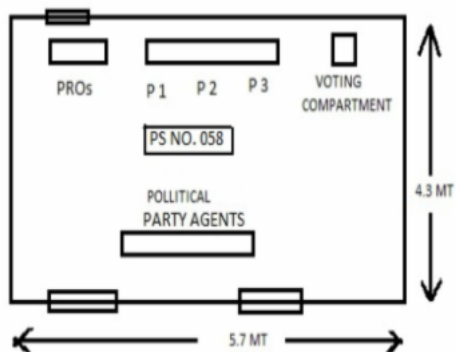

নির্বাচক নিবন্ধন আধিকারিকের স্বাক্ষর

Nazri Naksha

Google Map View

Polling Station Building Front View

Polling Station Front View

Cad View

Key MAP View

1 নাম : তনুশ্রী চক্রবর্তী স্বামীর নাম: শমীক চক্রবর্তী বাড়ির নং : n0353 বয়স : 38 লিঙ্গ : মহিলা	XOY2041937 ফটো উপলব্ধ	2 নাম : অপর্ণা সরকার স্বামীর নাম: অপরূপ সরকার বাড়ির নং : 14A বয়স : 68 লিঙ্গ : মহিলা	DKN0235317 ফটো উপলব্ধ	3 নাম : অভিন্য সরকার পিতার নাম: অপরূপ সরকার বাড়ির নং : 14a বয়স : 38 লিঙ্গ : পুরুষ	DKN5178074 ফটো উপলব্ধ
4 নাম : শ্বপন বেড়া পিতার নাম: সুধীর বেড়া বাড়ির নং : 71 বয়স : 65 লিঙ্গ : পুরুষ	WB/20/139/102403 ফটো উপলব্ধ	5 নাম : তরন বেড়া পিতার নাম: সুধীর বেড়া বাড়ির নং : 71 বয়স : 60 লিঙ্গ : পুরুষ	WB/20/139/102275 ফটো উপলব্ধ	6 নাম : পরুল বেড়া স্বামীর নাম: শ্বপন বেড়া বাড়ির নং : 71 বয়স : 57 লিঙ্গ : মহিলা	WB/20/139/102404 ফটো উপলব্ধ
7 নাম : প্রিয়ম কুমার বেরা পিতার নাম: শ্বপন বেরা বাড়ির নং : 71 বয়স : 30 লিঙ্গ : পুরুষ	XOY2041986 ফটো উপলব্ধ	8 নাম : রুপা দাশ মাল্লা স্বামীর নাম: সুব্রত মাল্লা বাড়ির নং : ৭১ বয়স : 27 লিঙ্গ : মহিলা	AMT1322437 ফটো উপলব্ধ	9 নাম : গঁগা মাল্লা স্বামীর নাম: কনু মাল্লা বাড়ির নং : 71 বয়স : 70 লিঙ্গ : মহিলা	WB/20/139/102316 ফটো উপলব্ধ
10 নাম : পাঁচু মাল্লা পিতার নাম: কলিপদ মাল্লা বাড়ির নং : 71 বয়স : 51 লিঙ্গ : পুরুষ	WB/20/139/102292 ফটো উপলব্ধ	11 নাম : করুণা মাল্লা স্বামীর নাম: পাঁচু মাল্লা বাড়ির নং : 71 বয়স : 48 লিঙ্গ : মহিলা	XOY1559483 ফটো উপলব্ধ	12 নাম : সুব্রত মাল্লা পিতার নাম: প্রভাস কুমার মাল্লা বাড়ির নং : 71 বয়স : 35 লিঙ্গ : পুরুষ	DKN4607321 ফটো উপলব্ধ
13 নাম : পুষ্পিতা মাল্লা পিতার নাম: পাঁচু মাল্লা বাড়ির নং : 71 বয়স : 21 লিঙ্গ : মহিলা	XOY2669604 ফটো উপলব্ধ	14 নাম : সর্মিষ্ঠা পাল স্বামীর নাম: বাবলু পাল বাড়ির নং : 72 বয়স : 60 লিঙ্গ : মহিলা	WB/20/139/102358 ফটো উপলব্ধ	15 নাম : অশোক পণ্ডল পিতার নাম: কঞ্চ পণ্ডল বাড়ির নং : 72 বয়স : 58 লিঙ্গ : পুরুষ	WB/20/139/102449 ফটো উপলব্ধ
16 নাম : আমিত কুমার পাল পিতার নাম: বাবলু পাল বাড়ির নং : 72 বয়স : 44 লিঙ্গ : পুরুষ	XOY2264232 ফটো উপলব্ধ	17 নাম : রাশী পাল স্বামীর নাম: আমিত কুমার পাল বাড়ির নং : 72 বয়স : 43 লিঙ্গ : মহিলা	XOY2264224 ফটো উপলব্ধ	18 নাম : সুমীত পাল পিতার নাম: বাবু পাল বাড়ির নং : 72 বয়স : 38 লিঙ্গ : পুরুষ	XOY0200535 ফটো উপলব্ধ
19 নাম : সোমা পাল স্বামীর নাম: সুমীত পাল বাড়ির নং : 72 বয়স : 35 লিঙ্গ : মহিলা	XOY2041929 ফটো উপলব্ধ	20 নাম : অনিতা সরকার স্বামীর নাম: দীপক সরকার বাড়ির নং : 73 বয়স : 47 লিঙ্গ : মহিলা	XOY2043651 ফটো উপলব্ধ	21 নাম : সৌভিক সরকার পিতার নাম: দীপক সরকার বাড়ির নং : 73 বয়স : 30 লিঙ্গ : পুরুষ	XOY1857374 ফটো উপলব্ধ
22 নাম : অশা শউ স্বামীর নাম: সমীর শউ বাড়ির নং : 73 বয়স : 68 লিঙ্গ : মহিলা	WB/20/139/102171 ফটো উপলব্ধ	23 নাম : অমল শউ পিতার নাম: জীবন শউ বাড়ির নং : 73 বয়স : 60 লিঙ্গ : পুরুষ	WB/20/139/102263 ফটো উপলব্ধ	24 নাম : কমল শউ পিতার নাম: জীবন শউ বাড়ির নং : 73 বয়স : 58 লিঙ্গ : পুরুষ	WB/20/139/102538 ফটো উপলব্ধ
25 নাম : বিমল শউ পিতার নাম: জীবন শউ বাড়ির নং : 73 বয়স : 55 লিঙ্গ : পুরুষ	WB/20/139/102290 ফটো উপলব্ধ	26 নাম : কণিকা শউ স্বামীর নাম: অমল শউ বাড়ির নং : 73 বয়স : 52 লিঙ্গ : মহিলা	WB/20/139/102173 ফটো উপলব্ধ	27 নাম : অশোক শউ পিতার নাম: সমীর শউ বাড়ির নং : 73 বয়স : 50 লিঙ্গ : পুরুষ	WB/20/139/102055 ফটো উপলব্ধ
28 নাম : সঞ্জিব শউ পিতার নাম: তপন শউ বাড়ির নং : 73 বয়স : 50 লিঙ্গ : পুরুষ	DKN3304615 ফটো উপলব্ধ	29 নাম : তনুশ্রী শউ স্বামীর নাম: কমল শউ বাড়ির নং : 73 বয়স : 50 লিঙ্গ : মহিলা	WB/20/139/102172 ফটো উপলব্ধ	30 নাম : সোমা শউ স্বামীর নাম: অশোক শউ বাড়ির নং : 73 বয়স : 45 লিঙ্গ : মহিলা	DKN4607073 ফটো উপলব্ধ