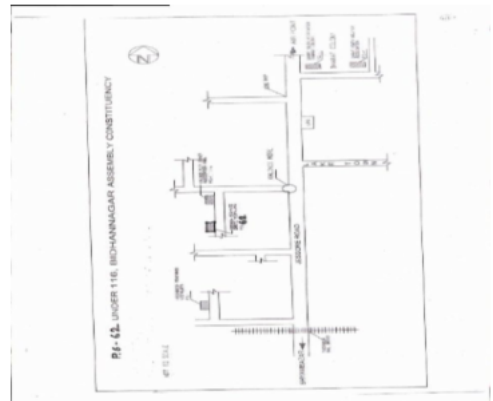

নির্বাচক নিবন্ধন আধিকারিকের স্বাক্ষর

Nazri Naksha

Google Map View

Polling Station Building Front View

Polling Station Front View

Cad View

Key MAP View

1 নাম : অরিএ চট্টো পিতার নাম: বিবেকনন্দ চণ্ডের্জ বাড়ির নং : 2 বয়স : 41 লিঙ্গ : পুরুষ	DKN4803383 ফটো উপলব্ধ	2 নাম : রমা লক্ষর অন্যান্য: মধুসুধন লক্ষর বাড়ির নং : 8C/27F/2 বয়স : 72 লিঙ্গ : মহিলা	WB/20/139/141493 ফটো উপলব্ধ	3 নাম : হীমদ্রী লক্ষর পিতার নাম: মধুসুধন লক্ষর বাড়ির নং : 8C/27F/2 বয়স : 47 লিঙ্গ : পুরুষ	WB/20/139/141661 ফটো উপলব্ধ
4 নাম : দ্বিতীশ চন্দ্র সাহা পিতার নাম: দিগেন্দ্র চন্দ্র সাহা বাড়ির নং : 8C/27F/7 বয়স : 76 লিঙ্গ : পুরুষ	XOY2415453 ফটো উপলব্ধ	5 নাম : উমা সাহা অন্যান্য: দ্বিতীশ চন্দ্র সাহা বাড়ির নং : 8C/27F/7 বয়স : 69 লিঙ্গ : মহিলা	XOY2415487 ফটো উপলব্ধ	6 নাম : রেনু দেবী বুনবুনওয়ালা স্বামীর নাম: শ্রী গোপাল বুনবুনওয়ালা বাড়ির নং : 9 বয়স : 74 লিঙ্গ : মহিলা	WB/23/151/363087 ফটো উপলব্ধ
7 নাম : মেঘা বন্দ্যোপাধ্যায় পিতার নাম: মলয় বন্দ্যোপাধ্যায় বাড়ির নং : 11 বয়স : 32 লিঙ্গ : মহিলা	XOY1707413 ফটো উপলব্ধ	8 নাম : তপতী মন্ডল স্বামীর নাম: তুষার মন্ডল বাড়ির নং : 14 বয়স : 70 লিঙ্গ : মহিলা	XOY0218347 ফটো উপলব্ধ	9 নাম : তুহিন কান্তি মন্ডল পিতার নাম: তুষার কান্তি মন্ডল বাড়ির নং : 14 বয়স : 40 লিঙ্গ : পুরুষ	XOY1090794 ফটো উপলব্ধ
10 নাম : গৌরী ঘোষ স্বামীর নাম: অশোক কুমার ঘোষ বাড়ির নং : 17/1/BL-C বয়স : 86 লিঙ্গ : মহিলা	XOY2124618 ফটো উপলব্ধ	11 নাম : শান্তনু ঘোষ পিতার নাম: অশোক কুমার ঘোষ বাড়ির নং : 17/1/BL-C বয়স : 62 লিঙ্গ : পুরুষ	XOY2124626 ফটো উপলব্ধ	12 নাম : পায়েল ব্যানার্জী স্বামীর নাম: সৌরভ ব্যানার্জী বাড়ির নং : 26/8 বয়স : 42 লিঙ্গ : মহিলা	RXC1779719 ফটো উপলব্ধ
13 নাম : বুলু চক্রবর্তী স্বামীর নাম: অমল কুমার চক্রবর্তী বাড়ির নং : 26/8 বয়স : 71 লিঙ্গ : মহিলা	RXC1779701 ফটো উপলব্ধ	14 নাম : শান্তা মুখার্জী স্বামীর নাম: রামেশ্বর মুখার্জী বাড়ির নং : 28/7 বয়স : 70 লিঙ্গ : মহিলা	WB/20/139/141026 ফটো উপলব্ধ	15 নাম : অর্জন মুখার্জী পিতার নাম: অসিত মুখার্জী বাড়ির নং : 34/1 বয়স : 35 লিঙ্গ : পুরুষ	XOY1049139 ফটো উপলব্ধ
16 নাম : উৎপলা ব্যানার্জী স্বামীর নাম: সীতাংসু কুমার. ব্যানার্জী বাড়ির নং : 36/7 বয়স : 71 লিঙ্গ : মহিলা	XOY2731669 ফটো উপলব্ধ	17 নাম : সুসিতা ব্যানার্জী পিতার নাম: সিতাংসু কুমার ব্যানার্জী বাড়ির নং : 36/7 বয়স : 41 লিঙ্গ : মহিলা	DKN3956893 ফটো উপলব্ধ	18 নাম : স্বাগতা ভট্টাচার্য পিতার নাম: উদভক্তি ভট্টাচার্য বাড়ির নং : A-3/6 বয়স : 59 লিঙ্গ : মহিলা	DKN3972957 ফটো উপলব্ধ
19 নাম : অর্নব দাস পিতার নাম: প্রশান্ত কুমার দাস বাড়ির নং : A-12/1 বয়স : 37 লিঙ্গ : পুরুষ	XOY1218098 ফটো উপলব্ধ	20 নাম : দীপালিতা কর্মকার পিতার নাম: উপানন্দ কর্মকার বাড়ির নং : বি 7/1 বয়স : 33 লিঙ্গ : মহিলা	UYN1412899 ফটো উপলব্ধ	21 নাম : আবাহন দত্ত পিতার নাম: মিলন দত্ত বাড়ির নং : B-7/1 বয়স : 31 লিঙ্গ : পুরুষ	XOY1707561 ফটো উপলব্ধ
22 নাম : মিলন দত্ত পিতার নাম: হরিচরণ দত্ত বাড়ির নং : B7/1 বয়স : 72 লিঙ্গ : পুরুষ	WB/20/139/135441 ফটো উপলব্ধ	23 নাম : তপস্যা গোস্ব স্বামীর নাম: মিলন দত্ত বাড়ির নং : B/7/1 বয়স : 68 লিঙ্গ : মহিলা	DKN5178819 ফটো উপলব্ধ	24 নাম : শ্যামল চ্যাটার্জী পিতার নাম: কালিপদ চ্যাটার্জী বাড়ির নং : B-7/4 বয়স : 75 লিঙ্গ : পুরুষ	XOY1514983 ফটো উপলব্ধ
25 নাম : শান্তা চ্যাটার্জী পিতার নাম: কালিপদ চ্যাটার্জী বাড়ির নং : B-7/4 বয়স : 74 লিঙ্গ : মহিলা	WB/20/139/135402 ফটো উপলব্ধ	26 নাম : সৌনক সেন গুপ্ত পিতার নাম: শুভ্রত সেন গুপ্ত বাড়ির নং : B-7/5 বয়স : 38 লিঙ্গ : পুরুষ	XOY1218163 ফটো উপলব্ধ	27 নাম : রনেন্দ্র লাল কর পিতার নাম: নুপেন্দ্র লাল কর বাড়ির নং : B7/6 বয়স : 74 লিঙ্গ : পুরুষ	XOY2227262 ফটো উপলব্ধ
28 নাম : সীমা কর স্বামীর নাম: রনেন্দ্র লাল কর বাড়ির নং : B7/6 বয়স : 68 লিঙ্গ : মহিলা	XOY2227270 ফটো উপলব্ধ	29 নাম : অতীক কর পিতার নাম: রনেন্দ্র লাল কর বাড়ির নং : B7/6 বয়স : 37 লিঙ্গ : পুরুষ	XOY2227288 ফটো উপলব্ধ	30 নাম : লাবণ্য প্রভা বর্মণ স্বামীর নাম: তরনী কান্ত বর্মণ বাড়ির নং : B7F/2 বয়স : 83 লিঙ্গ : মহিলা	WB/20/139/135180 ফটো উপলব্ধ