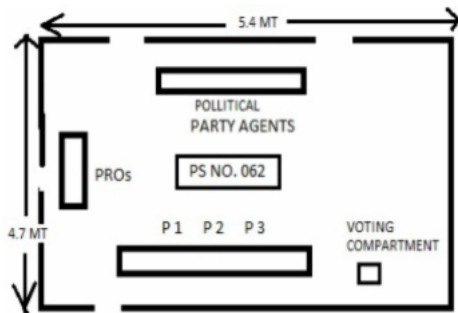

নির্বাচক নিবন্ধন আধিকারিকের স্বাক্ষর

Nazri Naksha

Google Map View

Polling Station Building Front View

Polling Station Front View

Cad View

Key MAP View

1 নাম : অরিএ চট্টো পিতার নাম: বিবেকনন্দ চণ্ডের্জ বাড়ির নং : 2 বয়স : 41 লিঙ্গ : পুরুষ	DKN4803383 ফটো উপলব্ধ	2 নাম : রমা লক্ষর অন্যান্য: মধুসুধন লক্ষর বাড়ির নং : 8C/27F/2 বয়স : 72 লিঙ্গ : মহিলা	WB/20/139/141493 ফটো উপলব্ধ	3 নাম : হীমদ্রী লক্ষর পিতার নাম: মধুসুধন লক্ষর বাড়ির নং : 8C/27F/2 বয়স : 47 লিঙ্গ : পুরুষ	WB/20/139/141661 ফটো উপলব্ধ
4 নাম : দ্বিতীশ চন্দ্র সাহা পিতার নাম: দিগেন্দ্র চন্দ্র সাহা বাড়ির নং : 8C/27F/7 বয়স : 76 লিঙ্গ : পুরুষ	XOY2415453 ফটো উপলব্ধ	5 নাম : উমা সাহা অন্যান্য: দ্বিতীশ চন্দ্র সাহা বাড়ির নং : 8C/27F/7 বয়স : 69 লিঙ্গ : মহিলা	XOY2415487 ফটো উপলব্ধ	6 নাম : রেনু দেবী বুনবুনওয়ালা স্বামীর নাম: শ্রী গোপাল বুনবুনওয়ালা বাড়ির নং : 9 বয়স : 74 লিঙ্গ : মহিলা	WB/23/151/363087 ফটো উপলব্ধ
7 নাম : মেঘা বন্দ্যোপাধ্যায় পিতার নাম: মলয় বন্দ্যোপাধ্যায় বাড়ির নং : 11 বয়স : 32 লিঙ্গ : মহিলা	XOY1707413 ফটো উপলব্ধ	8 নাম : তপতী মন্ডল স্বামীর নাম: তুষার মন্ডল বাড়ির নং : 14 বয়স : 70 লিঙ্গ : মহিলা	XOY0218347 ফটো উপলব্ধ	9 নাম : তুহিন কান্তি মন্ডল পিতার নাম: তুষার কান্তি মন্ডল বাড়ির নং : 14 বয়স : 40 লিঙ্গ : পুরুষ	XOY1090794 ফটো উপলব্ধ
10 নাম : গৌরী ঘোষ স্বামীর নাম: অশোক কুমার ঘোষ বাড়ির নং : 17/1/BL-C বয়স : 86 লিঙ্গ : মহিলা	XOY2124618 ফটো উপলব্ধ	11 নাম : শান্তনু ঘোষ পিতার নাম: অশোক কুমার ঘোষ বাড়ির নং : 17/1/BL-C বয়স : 62 লিঙ্গ : পুরুষ	XOY2124626 ফটো উপলব্ধ	12 নাম : পায়েল ব্যানার্জী স্বামীর নাম: সৌরভ ব্যানার্জী বাড়ির নং : 26/8 বয়স : 42 লিঙ্গ : মহিলা	RXC1779719 ফটো উপলব্ধ
13 নাম : বুলু চক্রবর্তী স্বামীর নাম: অমল কুমার চক্রবর্তী বাড়ির নং : 26/8 বয়স : 71 লিঙ্গ : মহিলা	RXC1779701 ফটো উপলব্ধ	14 নাম : শান্তা মুখার্জী স্বামীর নাম: রামেশ্বর মুখার্জী বাড়ির নং : 28/7 বয়স : 70 লিঙ্গ : মহিলা	WB/20/139/141026 ফটো উপলব্ধ	15 নাম : অর্জন মুখার্জী পিতার নাম: অসিত মুখার্জী বাড়ির নং : 34/1 বয়স : 35 লিঙ্গ : পুরুষ	XOY1049139 ফটো উপলব্ধ
16 নাম : উৎপলা ব্যানার্জী স্বামীর নাম: সীতাংসু কুমার. ব্যানার্জী বাড়ির নং : 36/7 বয়স : 71 লিঙ্গ : মহিলা	XOY2731669 ফটো উপলব্ধ	17 নাম : সুসিতা ব্যানার্জী পিতার নাম: সিতাংসু কুমার ব্যানার্জী বাড়ির নং : 36/7 বয়স : 41 লিঙ্গ : মহিলা	DKN3956893 ফটো উপলব্ধ	18 নাম : স্বাগতা ভট্টাচার্য পিতার নাম: উদভক্তি ভট্টাচার্য বাড়ির নং : A-3/6 বয়স : 59 লিঙ্গ : মহিলা	DKN3972957 ফটো উপলব্ধ
19 নাম : অর্নব দাস পিতার নাম: প্রশান্ত কুমার দাস বাড়ির নং : A-12/1 বয়স : 37 লিঙ্গ : পুরুষ	XOY1218098 ফটো উপলব্ধ	20 নাম : দীপালিতা কর্মকার পিতার নাম: উপানন্দ কর্মকার বাড়ির নং : বি 7/1 বয়স : 33 লিঙ্গ : মহিলা	UYN1412899 ফটো উপলব্ধ	21 নাম : আবাহন দত্ত পিতার নাম: মিলন দত্ত বাড়ির নং : B-7/1 বয়স : 31 লিঙ্গ : পুরুষ	XOY1707561 ফটো উপলব্ধ
22 নাম : মিলন দত্ত পিতার নাম: হরিচরণ দত্ত বাড়ির নং : B7/1 বয়স : 72 লিঙ্গ : পুরুষ	WB/20/139/135441 ফটো উপলব্ধ	23 নাম : তপস্যা গোস্ব স্বামীর নাম: মিলন দত্ত বাড়ির নং : B/7/1 বয়স : 68 লিঙ্গ : মহিলা	DKN5178819 ফটো উপলব্ধ	24 নাম : শ্যামল চ্যাটার্জী পিতার নাম: কালিপদ চ্যাটার্জী বাড়ির নং : B-7/4 বয়স : 75 লিঙ্গ : পুরুষ	XOY1514983 ফটো উপলব্ধ
25 নাম : শান্তা চ্যাটার্জী পিতার নাম: কালিপদ চ্যাটার্জী বাড়ির নং : B-7/4 বয়স : 74 লিঙ্গ : মহিলা	WB/20/139/135402 ফটো উপলব্ধ	26 নাম : সৌনক সেন গুপ্ত পিতার নাম: শুভ্রত সেন গুপ্ত বাড়ির নং : B-7/5 বয়স : 38 লিঙ্গ : পুরুষ	XOY1218163 ফটো উপলব্ধ	27 নাম : রনেন্দ্র লাল কর পিতার নাম: নুপেন্দ্র লাল কর বাড়ির নং : B7/6 বয়স : 74 লিঙ্গ : পুরুষ	XOY2227262 ফটো উপলব্ধ
28 নাম : সীমা কর স্বামীর নাম: রনেন্দ্র লাল কর বাড়ির নং : B7/6 বয়স : 68 লিঙ্গ : মহিলা	XOY2227270 ফটো উপলব্ধ	29 নাম : অতীক কর পিতার নাম: রনেন্দ্র লাল কর বাড়ির নং : B7/6 বয়স : 37 লিঙ্গ : পুরুষ	XOY2227288 ফটো উপলব্ধ	30 নাম : লাবণ্য প্রভা বর্মণ স্বামীর নাম: তরনী কান্ত বর্মণ বাড়ির নং : B7F/2 বয়স : 83 লিঙ্গ : মহিলা	WB/20/139/135180 ফটো উপলব্ধ