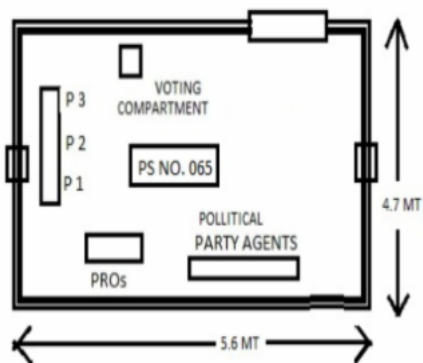

নির্বাচক নিবন্ধন আধিকারিকের স্বাক্ষর

Nazri Naksha

Google Map View

Polling Station Building Front View

Polling Station Front View

Cad View

Key MAP View

1 নাম : ভীম বেড়া পিতার নাম: গুণধর বেড়া বাড়ির নং : n0046 বয়স : 55 লিঙ্গ : পুরুষ ফটো উপলব্ধ	WB/20/139/150484	2 নাম : ভরতি বেড়া স্বামীর নাম: ভীম বেড়া বাড়ির নং : n0046 বয়স : 50 লিঙ্গ : মহিলা ফটো উপলব্ধ	WB/20/139/150485	3 নাম : গোপাল ডাস পিতার নাম: সুধীর ডাস বাড়ির নং : n0024 বয়স : 62 লিঙ্গ : পুরুষ ফটো উপলব্ধ	DKN3958519
4 নাম : কল্পনা ডাস স্বামীর নাম: তপ্তি ডাস বাড়ির নং : n0021 বয়স : 62 লিঙ্গ : মহিলা ফটো উপলব্ধ	WB/20/139/150348	5 নাম : মোহন ডাস পিতার নাম: নরযবন ডাস বাড়ির নং : n0023 বয়স : 60 লিঙ্গ : পুরুষ ফটো উপলব্ধ	WB/20/139/150477	6 নাম : গিতা ডাস স্বামীর নাম: রঞ্জিত ডাস বাড়ির নং : n0022 বয়স : 55 লিঙ্গ : মহিলা ফটো উপলব্ধ	WB/20/139/150755
7 নাম : শিবানী দাস স্বামীর নাম: মোহন দাস বাড়ির নং : n0023 বয়স : 48 লিঙ্গ : মহিলা ফটো উপলব্ধ	XOY2043081	8 নাম : সংজু ডাস পিতার নাম: রঞ্জন ডাস বাড়ির নং : n0176 বয়স : 38 লিঙ্গ : পুরুষ ফটো উপলব্ধ	DKN4609269	9 নাম : রুপা দাস পিতার নাম: মোহন দাস বাড়ির নং : n0023 বয়স : 29 লিঙ্গ : মহিলা ফটো উপলব্ধ	XOY2043099
10 নাম : কৃষ্ণপদ মোগল পিতার নাম: সুকুমার মোগল বাড়ির নং : n0091 বয়স : 70 লিঙ্গ : পুরুষ ফটো উপলব্ধ	WB/20/139/150651	11 নাম : দিলীপ মোগল পিতার নাম: সুন্দরল মোগল বাড়ির নং : n0035 বয়স : 60 লিঙ্গ : পুরুষ ফটো উপলব্ধ	WB/20/139/150521	12 নাম : নমিতা মন্ডল স্বামীর নাম: দিলীপ মন্ডল বাড়ির নং : n0035 বয়স : 58 লিঙ্গ : মহিলা ফটো উপলব্ধ	XOY2511590
13 নাম : মেগকা মোগল স্বামীর নাম: অহেসাকে মোগল বাড়ির নং : n0088 বয়স : 54 লিঙ্গ : মহিলা ফটো উপলব্ধ	WB/20/139/150454	14 নাম : লোকনাথ মোগল পিতার নাম: অশোক মোগল বাড়ির নং : n0088 বয়স : 32 লিঙ্গ : পুরুষ ফটো উপলব্ধ	XOY2043131	15 নাম : অরুণ পরমাণিক পিতার নাম: হরেন পরমাণিক বাড়ির নং : n0036 বয়স : 65 লিঙ্গ : পুরুষ ফটো উপলব্ধ	WB/20/139/150687
16 নাম : বসন্তি পরমাণিক স্বামীর নাম: অরুণ পরমাণিক বাড়ির নং : n0036 বয়স : 55 লিঙ্গ : মহিলা ফটো উপলব্ধ	WB/20/139/150538	17 নাম : মিটু পরমাণিক স্বামীর নাম: তপন পরমাণিক বাড়ির নং : n0036 বয়স : 49 লিঙ্গ : মহিলা ফটো উপলব্ধ	WB/20/139/150517	18 নাম : সুমিত্রা প্রামাণিক স্বামীর নাম: হরেন পরমাণিক বাড়ির নং : n0036 বয়স : 77 লিঙ্গ : মহিলা ফটো উপলব্ধ	XOY2125490
19 নাম : সুবল রঙ্গ চৌধুরী পিতার নাম: ভৃগুণ রঙ্গ চৌধুরী বাড়ির নং : n0037 বয়স : 65 লিঙ্গ : পুরুষ ফটো উপলব্ধ	WB/20/139/150240	20 নাম : কল্পনা রঙ্গ চৌধুরী স্বামীর নাম: সুবল রঙ্গ চৌধুরী বাড়ির নং : n0037 বয়স : 55 লিঙ্গ : মহিলা ফটো উপলব্ধ	WB/20/139/150389	21 নাম : মলতি কসরকার স্বামীর নাম: শানতী কসরকার বাড়ির নং : n0031 বয়স : 70 লিঙ্গ : মহিলা ফটো উপলব্ধ	WB/20/139/150614
22 নাম : শোভন দাস পিতার নাম: মোহন দাস বাড়ির নং : ... বয়স : 35 লিঙ্গ : পুরুষ ফটো উপলব্ধ	XOY1218627	23 নাম : দেবনাথ ভাণ্ডারী পিতার নাম: মানিক লাল ভাণ্ডারী বাড়ির নং : 3এ/613 বয়স : 48 লিঙ্গ : পুরুষ ফটো উপলব্ধ	WB/25/172/009130	24 নাম : সূতপা মৈএ ভান্ডারী স্বামীর নাম: দেবনাথ ভান্ডারী বাড়ির নং : 3এ/613 বয়স : 46 লিঙ্গ : মহিলা ফটো উপলব্ধ	DKN3041241
25 নাম : অমিত ক্র . সাহা পিতার নাম: প্রবীর সাহা বাড়ির নং : 4বি/613 বয়স : 38 লিঙ্গ : পুরুষ ফটো উপলব্ধ	BGN2463842	26 নাম : অণিতা ঠাকুর স্বামীর নাম: মহেন্দ্র নারায়ণ ঠাকুর বাড়ির নং : 5/100 বয়স : 54 লিঙ্গ : মহিলা ফটো উপলব্ধ	DKN5350855	27 নাম : আশীষ কুমার পিতার নাম: মহেন্দ্র নারায়ণ ঠাকুর বাড়ির নং : 5এ/100 বয়স : 29 লিঙ্গ : পুরুষ ফটো উপলব্ধ	ARO2404622
28 নাম : আয়ুষী দিব্যানী পিতার নাম: মহেন্দ্র নারায়ণ ঠাকুর বাড়ির নং : 5এ/100 বয়স : 21 লিঙ্গ : মহিলা ফটো উপলব্ধ	XOY2668580	29 নাম : মহেন্দ্র নারায়ণ ঠাকুর পিতার নাম: মুনি ঠাকুর বাড়ির নং : 5এ/100 বয়স : 58 লিঙ্গ : পুরুষ ফটো উপলব্ধ	ARO1723352	30 নাম : বপি কর পিতার নাম: কার্তিক কর বাড়ির নং : 25/10/1 বয়স : 56 লিঙ্গ : পুরুষ ফটো উপলব্ধ	WB/20/139/150488