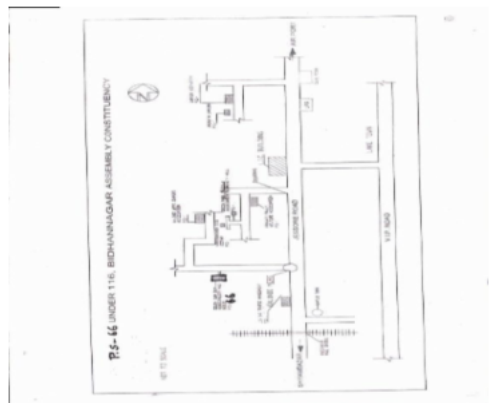

Key MAP View