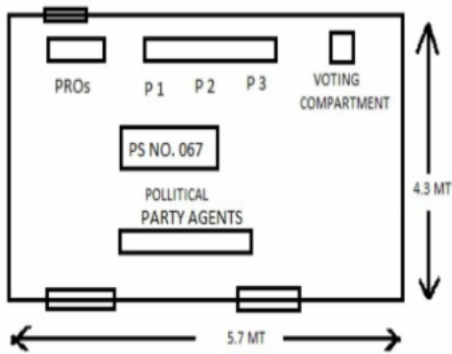

নির্বাচক নিবন্ধন আধিকারিকের স্বাক্ষর

Nazri Naksha

Google Map View

Polling Station Building Front View

Polling Station Front View

Cad View

Key MAP View

1 নাম : সবিতা সাহা স্বামীর নাম : রাজেন্দ্র নাথ সাহা বাড়ির নং : n0383 বয়স : 66 লিঙ্গ : মহিলা	XOY2172021 ফটো উপলব্ধ	2 নাম : রাজেন্দ্র নাথ সাহা পিতার নাম : পৃথ্বী চন্দ্র সাহা বাড়ির নং : n0383 বয়স : 62 লিঙ্গ : পুরুষ	XOY2172013 ফটো উপলব্ধ	3 নাম : অসিত কুমার সেন পিতার নাম : কেদার নাথ সেন বাড়ির নং : n0297 বয়স : 59 লিঙ্গ : পুরুষ	XOY1647809 ফটো উপলব্ধ
4 নাম : সুধীর জৈন পিতার নাম : নেমি চন্দ্র জৈন বাড়ির নং : 2H বয়স : 61 লিঙ্গ : পুরুষ	WB/22/158/015670 ফটো উপলব্ধ	5 নাম : সবিতা জানা স্বামীর নাম : দিলীপ জানা বাড়ির নং : 3A বয়স : 53 লিঙ্গ : মহিলা	XOY1367796 ফটো উপলব্ধ	6 নাম : সঙ্গীতা ধনপতিয়া স্বামীর নাম : কৃষ্ণকুমার ধনপতিয়া বাড়ির নং : 3J277 বয়স : 56 লিঙ্গ : মহিলা	WB/21/142/294181 ফটো উপলব্ধ
7 নাম : অনুরাধা বা পিতার নাম : বিনোদ বা বাড়ির নং : 4ই সিলতার প্রাইড বয়স : 34 লিঙ্গ : মহিলা	ARO1819754 ফটো উপলব্ধ	8 নাম : অনিল আঁচলিয়া অন্যান্য : রচনা আঁচলিয়া বাড়ির নং : ৫ম ফ্লোর, ফ্ল্যাট-বী-5 বয়স : 49 লিঙ্গ : পুরুষ	LVD2318533 ফটো উপলব্ধ	9 নাম : পরন কুমার আগরওয়াল পিতার নাম : ঘনশ্যাম দাস আগরওয়াল বাড়ির নং : 6D/277 বয়স : 63 লিঙ্গ : পুরুষ	WB/20/091/816014 ফটো উপলব্ধ
10 নাম : রেশমী আগরওয়াল স্বামীর নাম : পবন কুমার আগরওয়াল বাড়ির নং : 6D/277 বয়স : 54 লিঙ্গ : মহিলা	WB/20/091/816015 ফটো উপলব্ধ	11 নাম : আদর্শ আগরওয়াল পিতার নাম : পবন কুমার আগরওয়াল বাড়ির নং : 6D/277 বয়স : 34 লিঙ্গ : পুরুষ	XOY1857176 ফটো উপলব্ধ	12 নাম : আশীষ আগরওয়াল পিতার নাম : পবন কুমার আগরওয়াল বাড়ির নং : 6D/277 বয়স : 30 লিঙ্গ : পুরুষ	XOY1857184 ফটো উপলব্ধ
13 নাম : ডোনা সেন স্বামীর নাম : অসিত কুমার সেন বাড়ির নং : 45 বয়স : 52 লিঙ্গ : মহিলা	WB/20/139/156762 ফটো উপলব্ধ	14 নাম : সুমিত সেন পিতার নাম : অসিত কুমার সেন বাড়ির নং : 45 বয়স : 27 লিঙ্গ : পুরুষ	XOY2265239 ফটো উপলব্ধ	15 নাম : রিনা সরকার স্বামীর নাম : অরুণ কুমার সরকার বাড়ির নং : 112 বয়স : 53 লিঙ্গ : মহিলা	XOY1561091 ফটো উপলব্ধ
16 নাম : আশীষ সরকার পিতার নাম : অরুণ কুমার সরকার বাড়ির নং : 112 বয়স : 27 লিঙ্গ : পুরুষ	XOY2319457 ফটো উপলব্ধ	17 নাম : সুধীর বাগলা পিতার নাম : রাম গোপাল বাগলা বাড়ির নং : 136 বয়স : 59 লিঙ্গ : পুরুষ	CHX0470062 ফটো উপলব্ধ	18 নাম : পায়েল ঘোষ পিতার নাম : গৌতম ঘোষ বাড়ির নং : 1৩৯ বয়স : 23 লিঙ্গ : মহিলা	XOY2545838 ফটো উপলব্ধ
19 নাম : তানিয়া বসু রায় পিতার নাম : গৌতম বসু রায় বাড়ির নং : 142 বয়স : 33 লিঙ্গ : মহিলা	XOY1561059 ফটো উপলব্ধ	20 নাম : অরুপিতা মণ্ডল পিতার নাম : রঞ্জন মণ্ডল বাড়ির নং : 1৯৬ ১ বয়স : 37 লিঙ্গ : মহিলা	DKN5183801 ফটো উপলব্ধ	21 নাম : শম্পা ডাস স্বামীর নাম : শৈলেন ডাস বাড়ির নং : 196/1 বয়স : 57 লিঙ্গ : মহিলা	WB/20/139/156644 ফটো উপলব্ধ
22 নাম : লক্ষী দাস স্বামীর নাম : বাবুয়া দাস বাড়ির নং : 196/1 বয়স : 55 লিঙ্গ : মহিলা	WB/20/139/156604 ফটো উপলব্ধ	23 নাম : অণিমা ডাস স্বামীর নাম : সন্তোষ ডাস বাড়ির নং : 196/1 বয়স : 53 লিঙ্গ : মহিলা	WB/20/139/156711 ফটো উপলব্ধ	24 নাম : শমরেশ ডাস পিতার নাম : শৈলেন ডাস বাড়ির নং : 196/1 বয়স : 47 লিঙ্গ : পুরুষ	DKN3034238 ফটো উপলব্ধ
25 নাম : অমরেশ ডাস মায়ের নাম : শম্পা ডাস বাড়ির নং : 196/1 বয়স : 41 লিঙ্গ : পুরুষ	DKN3961703 ফটো উপলব্ধ	26 নাম : পিন্টু দাস পিতার নাম : বাবুয়া দাস বাড়ির নং : 196/1 বয়স : 39 লিঙ্গ : পুরুষ	DKN4610119 ফটো উপলব্ধ	27 নাম : প্রীতিলতা দাস স্বামীর নাম : সমরেশ ডাস বাড়ির নং : 196/1 বয়স : 39 লিঙ্গ : মহিলা	XOY2619609 ফটো উপলব্ধ
28 নাম : সুস্মিতা দাস পিতার নাম : সন্তোষ দাস বাড়ির নং : 196/1 বয়স : 35 লিঙ্গ : মহিলা	XOY1367333 ফটো উপলব্ধ	29 নাম : ঝুমা দাস পিতার নাম : বাবুয়া দাস বাড়ির নং : 196/1 বয়স : 34 লিঙ্গ : মহিলা	XOY1560945 ফটো উপলব্ধ	30 নাম : সঙ্গীতা দাস পিতার নাম : সন্তোষ দাস বাড়ির নং : 196/1 বয়স : 31 লিঙ্গ : মহিলা	XOY2043552 ফটো উপলব্ধ