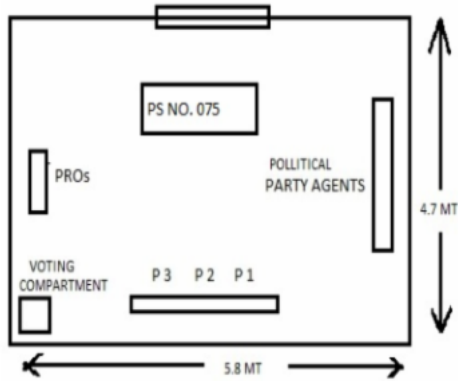

নির্বাচক নিবন্ধন আধিকারিকের স্বাক্ষর

Nazri Naksha

Google Map View

Polling Station Building Front View

Polling Station Front View

Cad View

Key MAP View

1 নাম : মিঠুন বোস পিতার নাম: বিশ্বনাথ বোস বাড়ির নং : 1 বয়স : 38 লিঙ্গ : পুরুষ	XOY1563063 ফটো উপলব্ধ	2 নাম : রেনু দেবী স্বামীর নাম: সুনীল চৌধুরী বাড়ির নং : 3 বয়স : 49 লিঙ্গ : মহিলা	XOY1562768 ফটো উপলব্ধ	3 নাম : রাজু দাস পিতার নাম: বিমল দাস বাড়ির নং : ৫ বয়স : 35 লিঙ্গ : পুরুষ	XOY1563089 ফটো উপলব্ধ
4 নাম : রানা হেলা পিতার নাম: রাম প্রসাদ হেলা বাড়ির নং : 5 বয়স : 32 লিঙ্গ : পুরুষ	XOY1563105 ফটো উপলব্ধ	5 নাম : সুজাতা বর্মন পিতার নাম: গনেশ ঘোষ বাড়ির নং : 6 বয়স : 35 লিঙ্গ : মহিলা	XOY1563121 ফটো উপলব্ধ	6 নাম : দিলীপ সরকার পিতার নাম: শ্যাম সুন্দর সরকার বাড়ির নং : 11 বয়স : 46 লিঙ্গ : পুরুষ	XOY1562990 ফটো উপলব্ধ
7 নাম : মুনমুন সরকার স্বামীর নাম: দিলীপ সরকার বাড়ির নং : 11 বয়স : 38 লিঙ্গ : মহিলা	XOY2266237 ফটো উপলব্ধ	8 নাম : রোহিত শর্মা পিতার নাম: সঞ্জয় শর্মা বাড়ির নং : ১২ বয়স : 25 লিঙ্গ : পুরুষ	XOY2364099 ফটো উপলব্ধ	9 নাম : গৌরী জানা স্বামীর নাম: বঙ্কিম জানা বাড়ির নং : 17 বয়স : 55 লিঙ্গ : মহিলা	XOY1563030 ফটো উপলব্ধ
10 নাম : মৌমিতা জানা স্বামীর নাম: স্বপন জানা বাড়ির নং : 17 বয়স : 34 লিঙ্গ : মহিলা	XOY1563022 ফটো উপলব্ধ	11 নাম : সামো জানা স্বামীর নাম: রতন জানা বাড়ির নং : 17 বয়স : 32 লিঙ্গ : মহিলা	XOY2266252 ফটো উপলব্ধ	12 নাম : বিণা চক্রোবোর্তা স্বামীর নাম: বিশ্বনাথ চক্রোবোর্তা বাড়ির নং : 18 বয়স : 62 লিঙ্গ : মহিলা	WB/20/139/126720 ফটো উপলব্ধ
13 নাম : ভোলানাথ ডাস পিতার নাম: কলিপদ ডাস বাড়ির নং : 18 বয়স : 45 লিঙ্গ : পুরুষ	DKN4206090 ফটো উপলব্ধ	14 নাম : শঙ্কর নাথ দাস পিতার নাম: কলিপদ দাস বাড়ির নং : 18 বয়স : 41 লিঙ্গ : পুরুষ	DKN4206108 ফটো উপলব্ধ	15 নাম : সুমিত্রা দাস স্বামীর নাম: শঙ্কর নাথ দাস বাড়ির নং : 18 বয়স : 34 লিঙ্গ : মহিলা	XOY1710326 ফটো উপলব্ধ
16 নাম : সুস্মিতা দাস স্বামীর নাম: ভোলা নাথ দাস বাড়ির নং : 18 বয়স : 33 লিঙ্গ : মহিলা	XOY1563048 ফটো উপলব্ধ	17 নাম : রবি দাস পিতার নাম: যাদু দাস বাড়ির নং : 18 বয়স : 31 লিঙ্গ : পুরুষ	XOY2632909 ফটো উপলব্ধ	18 নাম : চবি মোগুল অন্যান্য: অরুণ মোগুল বাড়ির নং : 18 বয়স : 56 লিঙ্গ : মহিলা	WB/20/139/126902 ফটো উপলব্ধ
19 নাম : সরুপ মোগুল পিতার নাম: কলিপদ মোগুল বাড়ির নং : 18 বয়স : 52 লিঙ্গ : পুরুষ	WB/20/139/126407 ফটো উপলব্ধ	20 নাম : বিশ্বরূপ মোগুল পিতার নাম: কলিপদ মোগুল বাড়ির নং : 18 বয়স : 48 লিঙ্গ : পুরুষ	WB/20/139/126745 ফটো উপলব্ধ	21 নাম : অমিত মন্ডল পিতার নাম: অরুণ মন্ডল বাড়ির নং : 18 বয়স : 36 লিঙ্গ : পুরুষ	XOY2574341 ফটো উপলব্ধ
22 নাম : অপর্ণা মন্ডল মায়ের নাম: ছবি মন্ডল বাড়ির নং : 18 বয়স : 29 লিঙ্গ : মহিলা	XOY2174910 ফটো উপলব্ধ	23 নাম : সুমিত মন্ডল মায়ের নাম: ছবি মন্ডল বাড়ির নং : 18 বয়স : 28 লিঙ্গ : পুরুষ	XOY2441335 ফটো উপলব্ধ	24 নাম : রমিত মন্ডল পিতার নাম: অরুণ মন্ডল বাড়ির নং : 1৮ বয়স : 23 লিঙ্গ : পুরুষ	XOY2543817 ফটো উপলব্ধ
25 নাম : সুস্মিতা মন্ডল পিতার নাম: স্বরূপ মন্ডল বাড়ির নং : 18 বয়স : 22 লিঙ্গ : মহিলা	XOY2671675 ফটো উপলব্ধ	26 নাম : বিলা প্রধান অন্যান্য: বিজয় প্রধান বাড়ির নং : 18 বয়স : 78 লিঙ্গ : মহিলা	WB/20/139/126718 ফটো উপলব্ধ	27 নাম : অশোক প্রধান পিতার নাম: বিজয় প্রধান বাড়ির নং : 18 বয়স : 54 লিঙ্গ : পুরুষ	WB/20/139/126668 ফটো উপলব্ধ
28 নাম : দিপ প্রধান স্বামীর নাম: অশোক প্রধান বাড়ির নং : 18 বয়স : 45 লিঙ্গ : মহিলা	DKN5333026 ফটো উপলব্ধ	29 নাম : সৌরভ প্রধান পিতার নাম: অশোক প্রধান বাড়ির নং : 18 বয়স : 31 লিঙ্গ : পুরুষ	XOY1767573 ফটো উপলব্ধ	30 নাম : শ্বান্তনু প্রধান পিতার নাম: অশোক প্রধান বাড়ির নং : 18 বয়স : 28 লিঙ্গ : পুরুষ	XOY2441814 ফটো উপলব্ধ