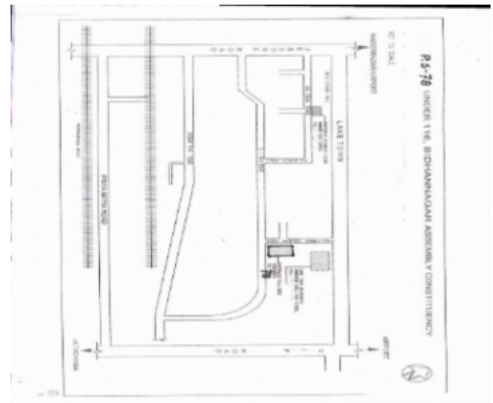

নির্বাচক নিবন্ধন আধিকারিকের স্বাক্ষর

Nazri Naksha

Google Map View

Polling Station Building Front View

Polling Station Front View

Cad View

Key MAP View

1 নাম : সুকৃতি রঞ্জন চক্রবর্তী পিতার নাম: সুব্রজ বিজয় চক্রবর্তী বাড়ির নং : H0358 বয়স : 73 লিঙ্গ : মহিলা	XOY2045854 ফটো উপলব্ধ	2 নাম : শান্তনু বানার্জি পিতার নাম: দিপংকর বানার্জি বাড়ির নং : 1 নং বয়স : 56 লিঙ্গ : পুরুষ	DKN2803914 ফটো উপলব্ধ	3 নাম : পিংকি চক্রবর্তী স্বামীর নাম: শঙ্কর চক্রবর্তী বাড়ির নং : 1B বয়স : 41 লিঙ্গ : মহিলা	DKN5218300 ফটো উপলব্ধ
4 নাম : অরচনা প্ত্রান স্বামীর নাম: গুবপদ প্ত্রান বাড়ির নং : 1EP-67 বয়স : 62 লিঙ্গ : মহিলা	WB/20/139/393649 ফটো উপলব্ধ	5 নাম : দেবশীষ প্ত্রান পিতার নাম: গুবপদ প্ত্রান বাড়ির নং : 1EP-67 বয়স : 39 লিঙ্গ : পুরুষ	DKN4167516 ফটো উপলব্ধ	6 নাম : বিশ্বরূপ কর পিতার নাম: বাসুদেউ কর বাড়ির নং : 1EP-75 বয়স : 39 লিঙ্গ : পুরুষ	DKN4167532 ফটো উপলব্ধ
7 নাম : কনক চক্রবর্তী স্বামীর নাম: শ্যামল চক্রবর্তী বাড়ির নং : 1FI-13 বয়স : 67 লিঙ্গ : মহিলা	WB/20/139/060767 ফটো উপলব্ধ	8 নাম : শুমিত্র দেবী অগরওয়াল পিতার নাম: দিপচন্দ অগরওয়াল বাড়ির নং : 1NO বয়স : 65 লিঙ্গ : মহিলা	WB/20/139/405595 ফটো উপলব্ধ	9 নাম : অভিষেক বসুমল্লিক পিতার নাম: অসিত নাথ বসুমল্লিক বাড়ির নং : 3কে, মর্লিন নর্থ স্টার বয়স : 49 লিঙ্গ : পুরুষ	XOY2395366 ফটো উপলব্ধ
10 নাম : পূজা খাটের পিতার নাম: নরপট খাটের বাড়ির নং : 4এ বয়স : 39 লিঙ্গ : মহিলা	DKN3982774 ফটো উপলব্ধ	11 নাম : অপূর্ব মুখার্জি মায়ের নাম: প্রতিমা মুখার্জি বাড়ির নং : 4ডী বয়স : 67 লিঙ্গ : পুরুষ	XOY2640084 ফটো উপলব্ধ	12 নাম : শান্তনু কাণ্ডু পিতার নাম: শয়মাল কঞ্চ কাণ্ডু বাড়ির নং : 5 বয়স : 37 লিঙ্গ : পুরুষ	DKN5218409 ফটো উপলব্ধ
13 নাম : সৌম্যা ভটচার্য্য পিতার নাম: বাদল ভটচার্য্য বাড়ির নং : 10 বয়স : 37 লিঙ্গ : পুরুষ	DKN5218326 ফটো উপলব্ধ	14 নাম : রোশন লাল বালসিয়া পিতার নাম: বাবু লাল বালসিয়া বাড়ির নং : 12/58 বয়স : 57 লিঙ্গ : পুরুষ	XOY2175578 ফটো উপলব্ধ	15 নাম : সুশীলা বালসিয়া স্বামীর নাম: রোশন লাল বালসিয়া বাড়ির নং : 12/58 বয়স : 54 লিঙ্গ : মহিলা	XOY2175412 ফটো উপলব্ধ
16 নাম : দিব্যা বালসিয়া পিতার নাম: রোসন লাল বালসিয়া বাড়ির নং : 12/58 বয়স : 34 লিঙ্গ : মহিলা	XOY2175479 ফটো উপলব্ধ	17 নাম : শুভম বালসিয়া পিতার নাম: রোশন লাল বালসিয়া বাড়ির নং : 12/58 বয়স : 32 লিঙ্গ : পুরুষ	XOY2175560 ফটো উপলব্ধ	18 নাম : পূজা বালসিয়া পিতার নাম: রোসন লাল বালসিয়া বাড়ির নং : 12/58 বয়স : 30 লিঙ্গ : মহিলা	XOY2175487 ফটো উপলব্ধ
19 নাম : সুরজিৎ চক্রবর্তী পিতার নাম: রঞ্জিৎ চক্রবর্তী বাড়ির নং : 12/58 বয়স : 47 লিঙ্গ : পুরুষ	DKN2801280 ফটো উপলব্ধ	20 নাম : সোমা চক্রবর্তী স্বামীর নাম: সুরজিত চক্রবর্তী বাড়ির নং : 12/58 বয়স : 45 লিঙ্গ : মহিলা	XOY1375849 ফটো উপলব্ধ	21 নাম : রজ কুমার খেমানি পিতার নাম: মোতিলাল খেমানি বাড়ির নং : 12/58 বয়স : 71 লিঙ্গ : পুরুষ	DKN4926903 ফটো উপলব্ধ
22 নাম : সুধা খেমানী স্বামীর নাম: রাজ কুমার খেমানী বাড়ির নং : 12/58 বয়স : 67 লিঙ্গ : মহিলা	WB/21/142/243038 ফটো উপলব্ধ	23 নাম : নিমহি সমন্ত পিতার নাম: হেমন্ত কুমার সমন্ত বাড়ির নং : 12/58 বয়স : 55 লিঙ্গ : পুরুষ	DKN4168795 ফটো উপলব্ধ	24 নাম : শুনিতা সমন্ত স্বামীর নাম: নিমহি সমন্ত বাড়ির নং : 12/58 বয়স : 49 লিঙ্গ : মহিলা	DKN4168803 ফটো উপলব্ধ
25 নাম : কৃষ্ণা রায় স্বামীর নাম: সোমনাথ রায় বাড়ির নং : ১২ ৬০ বয়স : 49 লিঙ্গ : মহিলা	XOY2609774 ফটো উপলব্ধ	26 নাম : পার্থ কুমার মুখার্জী পিতার নাম: যোগেন্দ্র নাথ মুখার্জী বাড়ির নং : 12/60 বয়স : 68 লিঙ্গ : পুরুষ	XOY1230101 ফটো উপলব্ধ	27 নাম : রীতা মুখার্জী স্বামীর নাম: পার্থ মুখার্জী বাড়ির নং : 12/60 বয়স : 61 লিঙ্গ : মহিলা	XOY1230200 ফটো উপলব্ধ
28 নাম : প্রতীম মুখার্জী পিতার নাম: পার্থ কুমার মুখার্জী বাড়ির নং : 12/60 বয়স : 33 লিঙ্গ : পুরুষ	XOY1933977 ফটো উপলব্ধ	29 নাম : ইতু শীল পিতার নাম: অজয় শীল বাড়ির নং : 12/60 বয়স : 40 লিঙ্গ : মহিলা	DKN4653630 ফটো উপলব্ধ	30 নাম : প্রশান্ত কুমার শূর রায় মায়ের নাম: মীরা শূর রায় বাড়ির নং : ১২/৬১ বয়স : 67 লিঙ্গ : পুরুষ	XOY2045664 ফটো উপলব্ধ