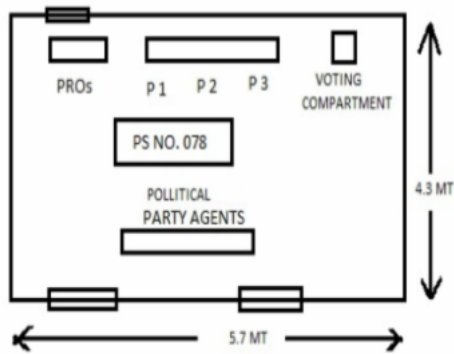

নির্বাচক নিবন্ধন আধিকারিকের স্বাক্ষর

Nazri Naksha

Google Map View

Polling Station Building Front View

Polling Station Front View

Cad View

Key MAP View

1 নাম : সুকৃতি রঞ্জন চক্রবর্তী পিতার নাম: সুব্রজ বিজয় চক্রবর্তী বাড়ির নং : H0358 বয়স : 73 লিঙ্গ : মহিলা	XOY2045854 ফটো উপলব্ধ	2 নাম : শান্তনু বানার্জি পিতার নাম: দিপংকর বানার্জি বাড়ির নং : 1 নং বয়স : 56 লিঙ্গ : পুরুষ	DKN2803914 ফটো উপলব্ধ	3 নাম : পিংকি চক্রবর্তী স্বামীর নাম: শঙ্কর চক্রবর্তী বাড়ির নং : 1B বয়স : 41 লিঙ্গ : মহিলা	DKN5218300 ফটো উপলব্ধ
4 নাম : অরচনা প্ত্রান স্বামীর নাম: গুবপদ প্ত্রান বাড়ির নং : 1EP-67 বয়স : 62 লিঙ্গ : মহিলা	WB/20/139/393649 ফটো উপলব্ধ	5 নাম : দেবশীষ প্ত্রান পিতার নাম: গুবপদ প্ত্রান বাড়ির নং : 1EP-67 বয়স : 39 লিঙ্গ : পুরুষ	DKN4167516 ফটো উপলব্ধ	6 নাম : বিশ্বরূপ কর পিতার নাম: বাসুদেউ কর বাড়ির নং : 1EP-75 বয়স : 39 লিঙ্গ : পুরুষ	DKN4167532 ফটো উপলব্ধ
7 নাম : কনক চক্রবর্তী স্বামীর নাম: শ্যামল চক্রবর্তী বাড়ির নং : 1FI-13 বয়স : 67 লিঙ্গ : মহিলা	WB/20/139/060767 ফটো উপলব্ধ	8 নাম : শুমিত্র দেবী অগরওয়াল পিতার নাম: দিপচন্দ অগরওয়াল বাড়ির নং : 1NO বয়স : 65 লিঙ্গ : মহিলা	WB/20/139/405595 ফটো উপলব্ধ	9 নাম : অভিষেক বসুমল্লিক পিতার নাম: অসিত নাথ বসুমল্লিক বাড়ির নং : 3কে, মর্লিন নর্থ স্টার বয়স : 49 লিঙ্গ : পুরুষ	XOY2395366 ফটো উপলব্ধ
10 নাম : পূজা খাটের পিতার নাম: নরপট খাটের বাড়ির নং : 4এ বয়স : 39 লিঙ্গ : মহিলা	DKN3982774 ফটো উপলব্ধ	11 নাম : অপূর্ব মুখার্জি মায়ের নাম: প্রতিমা মুখার্জি বাড়ির নং : 4ডী বয়স : 67 লিঙ্গ : পুরুষ	XOY2640084 ফটো উপলব্ধ	12 নাম : শান্তনু কাণ্ডু পিতার নাম: শয়মাল কঞ্চ কাণ্ডু বাড়ির নং : 5 বয়স : 37 লিঙ্গ : পুরুষ	DKN5218409 ফটো উপলব্ধ
13 নাম : সৌম্যা ভটচার্য্য পিতার নাম: বাদল ভটচার্য্য বাড়ির নং : 10 বয়স : 37 লিঙ্গ : পুরুষ	DKN5218326 ফটো উপলব্ধ	14 নাম : রোশন লাল বালসিয়া পিতার নাম: বাবু লাল বালসিয়া বাড়ির নং : 12/58 বয়স : 57 লিঙ্গ : পুরুষ	XOY2175578 ফটো উপলব্ধ	15 নাম : সুশীলা বালসিয়া স্বামীর নাম: রোশন লাল বালসিয়া বাড়ির নং : 12/58 বয়স : 54 লিঙ্গ : মহিলা	XOY2175412 ফটো উপলব্ধ
16 নাম : দিব্যা বালসিয়া পিতার নাম: রোসন লাল বালসিয়া বাড়ির নং : 12/58 বয়স : 34 লিঙ্গ : মহিলা	XOY2175479 ফটো উপলব্ধ	17 নাম : শুভম বালসিয়া পিতার নাম: রোশন লাল বালসিয়া বাড়ির নং : 12/58 বয়স : 32 লিঙ্গ : পুরুষ	XOY2175560 ফটো উপলব্ধ	18 নাম : পূজা বালসিয়া পিতার নাম: রোসন লাল বালসিয়া বাড়ির নং : 12/58 বয়স : 30 লিঙ্গ : মহিলা	XOY2175487 ফটো উপলব্ধ
19 নাম : সুরজিৎ চক্রবর্তী পিতার নাম: রঞ্জিৎ চক্রবর্তী বাড়ির নং : 12/58 বয়স : 47 লিঙ্গ : পুরুষ	DKN2801280 ফটো উপলব্ধ	20 নাম : সোমা চক্রবর্তী স্বামীর নাম: সুরজিত চক্রবর্তী বাড়ির নং : 12/58 বয়স : 45 লিঙ্গ : মহিলা	XOY1375849 ফটো উপলব্ধ	21 নাম : রজ কুমার খেমানি পিতার নাম: মোতিলাল খেমানি বাড়ির নং : 12/58 বয়স : 71 লিঙ্গ : পুরুষ	DKN4926903 ফটো উপলব্ধ
22 নাম : সুধা খেমানী স্বামীর নাম: রাজ কুমার খেমানী বাড়ির নং : 12/58 বয়স : 67 লিঙ্গ : মহিলা	WB/21/142/243038 ফটো উপলব্ধ	23 নাম : নিমহি সমন্ত পিতার নাম: হেমন্ত কুমার সমন্ত বাড়ির নং : 12/58 বয়স : 55 লিঙ্গ : পুরুষ	DKN4168795 ফটো উপলব্ধ	24 নাম : শুনিতা সমন্ত স্বামীর নাম: নিমহি সমন্ত বাড়ির নং : 12/58 বয়স : 49 লিঙ্গ : মহিলা	DKN4168803 ফটো উপলব্ধ
25 নাম : কৃষ্ণা রায় স্বামীর নাম: সোমনাথ রায় বাড়ির নং : ১২ ৬০ বয়স : 49 লিঙ্গ : মহিলা	XOY2609774 ফটো উপলব্ধ	26 নাম : পার্থ কুমার মুখার্জী পিতার নাম: যোগেন্দ্র নাথ মুখার্জী বাড়ির নং : 12/60 বয়স : 68 লিঙ্গ : পুরুষ	XOY1230101 ফটো উপলব্ধ	27 নাম : রীতা মুখার্জী স্বামীর নাম: পার্থ মুখার্জী বাড়ির নং : 12/60 বয়স : 61 লিঙ্গ : মহিলা	XOY1230200 ফটো উপলব্ধ
28 নাম : প্রতীম মুখার্জী পিতার নাম: পার্থ কুমার মুখার্জী বাড়ির নং : 12/60 বয়স : 33 লিঙ্গ : পুরুষ	XOY1933977 ফটো উপলব্ধ	29 নাম : ইতু শীল পিতার নাম: অজয় শীল বাড়ির নং : 12/60 বয়স : 40 লিঙ্গ : মহিলা	DKN4653630 ফটো উপলব্ধ	30 নাম : প্রশান্ত কুমার শূর রায় মায়ের নাম: মীরা শূর রায় বাড়ির নং : ১২/৬১ বয়স : 67 লিঙ্গ : পুরুষ	XOY2045664 ফটো উপলব্ধ