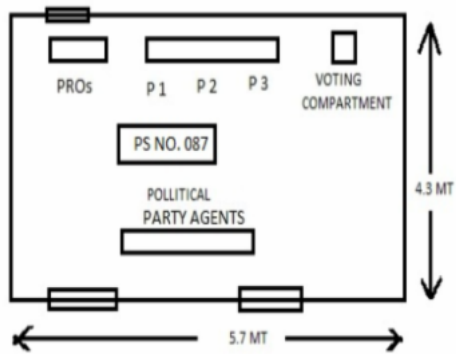

নির্বাচক নিবন্ধন আধিকারিকের স্বাক্ষর

Nazri Naksha

Google Map View

Polling Station Building Front View

Polling Station Front View

Cad View

Key MAP View

1	WKJ2259216	নাম : মুকুল বোস পিতার নাম: বৈদহিপদ বোস বাড়ির নং : n0454 বয়স : 76 লিঙ্গ : পুরুষ	ফটো উপলব্ধ	2	WB/20/139/423015	নাম : বেলা মণ্ডল স্বামীর নাম: মুকুন্দ লাল মণ্ডল বাড়ির নং : n0370 বয়স : 65 লিঙ্গ : মহিলা	ফটো উপলব্ধ	3	XOY2332559	নাম : সুমিতা নন্দী স্বামীর নাম: কেশব নন্দী বাড়ির নং : n0462 বয়স : 36 লিঙ্গ : মহিলা	ফটো উপলব্ধ
4	XOY2104669	নাম : শুভজিৎ সাহা পিতার নাম: সুকুমার সাহা বাড়ির নং : n0376 বয়স : 31 লিঙ্গ : পুরুষ	ফটো উপলব্ধ	5	DKN2801231	নাম : প্রতিমা সরকার স্বামীর নাম: রবী সরকার বাড়ির নং : 1 বয়স : 57 লিঙ্গ : মহিলা	ফটো উপলব্ধ	6	XOY1091297	নাম : সোমদেব দাস পিতার নাম: অমল কুমার দাস বাড়ির নং : 4এ বয়স : 45 লিঙ্গ : পুরুষ	ফটো উপলব্ধ
7	DKN4180840	নাম : মোমিতা দাস স্বামীর নাম: সোমদেব দাস বাড়ির নং : 4এ বয়স : 42 লিঙ্গ : মহিলা	ফটো উপলব্ধ	8	XOY2577708	নাম : বিদ্যুৎ কুমার কর পিতার নাম: শ্যাম চরণ কর বাড়ির নং : 4ঠ ফ্লোর 4সী বয়স : 48 লিঙ্গ : পুরুষ	ফটো উপলব্ধ	9	IUE0565580	নাম : লক্ষ্মী সেন পিতার নাম: কাজল কান্তী সেন বাড়ির নং : 4ঠ ফ্লোর 4সী বয়স : 38 লিঙ্গ : মহিলা	ফটো উপলব্ধ
10	WB/20/139/396487	নাম : রাজেশ সিং পিতার নাম: প্রহ্লাদ সিং বাড়ির নং : 5 বয়স : 51 লিঙ্গ : পুরুষ	ফটো উপলব্ধ	11	DKN4943148	নাম : কানন দাস পিতার নাম: চিত্তরঞ্জন দাস বাড়ির নং : 5/2 বয়স : 48 লিঙ্গ : মহিলা	ফটো উপলব্ধ	12	WB/20/139/423129	নাম : ভব শঙ্কর খাঁড়া পিতার নাম: শ্রীকান্ত খাঁড়া বাড়ির নং : 11 বয়স : 67 লিঙ্গ : পুরুষ	ফটো উপলব্ধ
13	XOY1381722	নাম : কাকলী খাঁড়া স্বামীর নাম: ভব শঙ্কর খাঁড়া বাড়ির নং : 11 বয়স : 54 লিঙ্গ : মহিলা	ফটো উপলব্ধ	14	XOY2328888	নাম : পায়েল খাঁড়া পিতার নাম: ভবশঙ্কর খাঁড়া বাড়ির নং : 11 বয়স : 26 লিঙ্গ : মহিলা	ফটো উপলব্ধ	15	XOY2228930	নাম : লাচান্দে রায় পিতার নাম: উকিল রায় বাড়ির নং : 22 বয়স : 40 লিঙ্গ : পুরুষ	ফটো উপলব্ধ
16	WB/20/139/420259	নাম : ভরতি সেন স্বামীর নাম: দিপক সেন বাড়ির নং : 24 বয়স : 78 লিঙ্গ : মহিলা	ফটো উপলব্ধ	17	XOY2511053	নাম : সায়ন্তনী দাস পিতার নাম: বাবলু দাস বাড়ির নং : ২৮ ২০ ১ বয়স : 35 লিঙ্গ : মহিলা	ফটো উপলব্ধ	18	WB/20/139/423825	নাম : লীলা দাস স্বামীর নাম: বাবলু দাস বাড়ির নং : 28/20/1 বয়স : 68 লিঙ্গ : মহিলা	ফটো উপলব্ধ
19	XOY2361012	নাম : নবনিত সিং পিতার নাম: দিবাকর সিং বাড়ির নং : 28/20/2 বয়স : 28 লিঙ্গ : পুরুষ	ফটো উপলব্ধ	20	XOY2668838	নাম : সুনীতা রজক স্বামীর নাম: মনোজ রজক বাড়ির নং : 34 বয়স : 43 লিঙ্গ : মহিলা	ফটো উপলব্ধ	21	XOY2668903	নাম : বিনোদ রজক পিতার নাম: বক্রু রজক বাড়ির নং : 34 বয়স : 38 লিঙ্গ : পুরুষ	ফটো উপলব্ধ
22	XOY2668820	নাম : অঞ্জলি রজক পিতার নাম: মনোজ রজক বাড়ির নং : 34 বয়স : 24 লিঙ্গ : মহিলা	ফটো উপলব্ধ	23	XOY2668861	নাম : রাজা রজক পিতার নাম: মনোজ রজক বাড়ির নং : 34 বয়স : 23 লিঙ্গ : পুরুষ	ফটো উপলব্ধ	24	XOY2668887	নাম : সঞ্জিত রজক পিতার নাম: মনোজ রজক বাড়ির নং : 34 বয়স : 22 লিঙ্গ : পুরুষ	ফটো উপলব্ধ
25	DKN3621620	নাম : মৃগাল কান্তি গিরি পিতার নাম: শ্রীহরি চরণ গিরি বাড়ির নং : 34/1 বয়স : 46 লিঙ্গ : পুরুষ	ফটো উপলব্ধ	26	XOY1230341	নাম : মলি দাস পিতার নাম: মিলন দাস বাড়ির নং : 34/5B বয়স : 39 লিঙ্গ : মহিলা	ফটো উপলব্ধ	27	XOY1380633	নাম : সোমনাথ দাস পিতার নাম: শ্যাম দাস বাড়ির নং : 44 বয়স : 36 লিঙ্গ : পুরুষ	ফটো উপলব্ধ
28	DKN3500253	নাম : বিকাশ রায় পিতার নাম: মনীন্দ্র চন্দ্র রঙ্গ বাড়ির নং : 48/2 বয়স : 70 লিঙ্গ : পুরুষ	ফটো উপলব্ধ	29	DKN3500261	নাম : মালা রায় স্বামীর নাম: বিক্রম রঙ্গ বাড়ির নং : 48/2 বয়স : 62 লিঙ্গ : মহিলা	ফটো উপলব্ধ	30	XOY1352368	নাম : প্রীতম রায় পিতার নাম: বিকাশ রায় বাড়ির নং : 48/2, এস.কে.দেব রোড বয়স : 40 লিঙ্গ : পুরুষ	ফটো উপলব্ধ