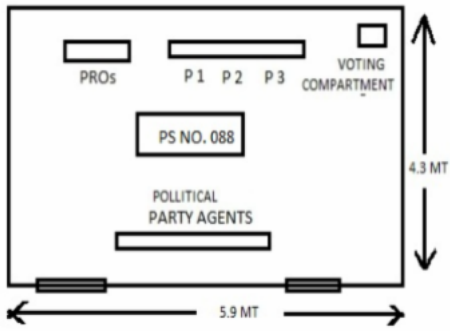

নির্বাচক নিবন্ধন আধিকারিকের স্বাক্ষর

Nazri Naksha

Google Map View

Polling Station Building Front View

Polling Station Front View

Cad View

Key MAP View

1 নাম : জয়ন্তী দাস স্বামীর নাম: তাপস দাস বাড়ির নং : n0489 বয়স : 36 লিঙ্গ : মহিলা	XOY1712736 ফটো উপলব্ধ	2 নাম : অনন্ত গোয়েঙ্কা পিতার নাম: নন্দ নন্দন গোয়েঙ্কা বাড়ির নং : 1বি বয়স : 30 লিঙ্গ : পুরুষ	YMQ2611051 ফটো উপলব্ধ	3 নাম : নন্দনন্দন গোয়েঙ্কা পিতার নাম: রম্ভকুমর্দন গোয়েঙ্কা বাড়ির নং : 1বি বয়স : 61 লিঙ্গ : পুরুষ	XOY2651792 ফটো উপলব্ধ
4 নাম : পনিমা রায় স্বামীর নাম: নিতাই রায় বাড়ির নং : 4 বয়স : 49 লিঙ্গ : মহিলা	XOY1091412 ফটো উপলব্ধ	5 নাম : নিতাই রায় পিতার নাম: সুভাষ চন্দ্র রায় বাড়ির নং : 04 বয়স : 45 লিঙ্গ : পুরুষ	XOY0328278 ফটো উপলব্ধ	6 নাম : রিয়া সরকার পিতার নাম: কৃষ্ণ সরকার বাড়ির নং : 5/2 বয়স : 22 লিঙ্গ : মহিলা	XOY2657195 ফটো উপলব্ধ
7 নাম : রাকেশ সমাদ্দার পিতার নাম: রঞ্জন সমাদ্দার বাড়ির নং : 8 বয়স : 27 লিঙ্গ : পুরুষ	XOY2304384 ফটো উপলব্ধ	8 নাম : পম্পা সাহা স্বামীর নাম: শঙ্কর দাস বাড়ির নং : 11/1 বয়স : 34 লিঙ্গ : মহিলা	XOY2387561 ফটো উপলব্ধ	9 নাম : মোমিতা প্রামানিক পিতার নাম: তপন প্রামানিক বাড়ির নং : 24 বয়স : 28 লিঙ্গ : মহিলা	XOY2227593 ফটো উপলব্ধ
10 নাম : রনিত দাস মায়ের নাম: ভারতী দাস বাড়ির নং : 25 16 8 বয়স : 27 লিঙ্গ : পুরুষ	XOY2552073 ফটো উপলব্ধ	11 নাম : সোনাই দাস মায়ের নাম: ভারতী দাস বাড়ির নং : 25 16 8 বয়স : 24 লিঙ্গ : মহিলা	XOY2552271 ফটো উপলব্ধ	12 নাম : পিউ ব্যানার্জী পিতার নাম: তারক ব্যানার্জী বাড়ির নং : 29 বয়স : 23 লিঙ্গ : মহিলা	XOY2631364 ফটো উপলব্ধ
13 নাম : লক্ষ্মন মন্ডল পিতার নাম: মুকুন্দলাল মন্ডল বাড়ির নং : 31 বয়স : 33 লিঙ্গ : পুরুষ	XOY1489657 ফটো উপলব্ধ	14 নাম : বাবলু মুখার্জী পিতার নাম: দেবু মুখার্জী বাড়ির নং : 31 বয়স : 60 লিঙ্গ : পুরুষ	WB/20/139/405499 ফটো উপলব্ধ	15 নাম : রিয়া দে পিতার নাম: শঙ্কর দে বাড়ির নং : 38 বয়স : 25 লিঙ্গ : মহিলা	XOY2381937 ফটো উপলব্ধ
16 নাম : অমিত কুমার আড়ি পিতার নাম: অরুণ কুমার আড়ি বাড়ির নং : 39/3 বয়স : 39 লিঙ্গ : পুরুষ	CMF2659753 ফটো উপলব্ধ	17 নাম : পূর্ণিমা মাকাল আড়ি স্বামীর নাম: অমিত কুমার আড়ি বাড়ির নং : 39/3 বয়স : 37 লিঙ্গ : মহিলা	WZL1439330 ফটো উপলব্ধ	18 নাম : পিতার নাম: বাড়ির নং : 42 বয়স : 27 লিঙ্গ : মহিলা	ZXY1104306 ফটো উপলব্ধ
19 নাম : জয়ন্তী গোইনকা স্বামীর নাম: নন্দনন্দন গোইনকা বাড়ির নং : 42 বয়স : 59 লিঙ্গ : মহিলা	XOY2651800 ফটো উপলব্ধ	20 নাম : সুস্মিতা কোঠারী স্বামীর নাম: কেতান কোঠারী বাড়ির নং : 42 বয়স : 45 লিঙ্গ : মহিলা	DPD0751396 ফটো উপলব্ধ	21 নাম : কেটন কোঠারী পিতার নাম: গোপাল ডাস কোঠারী বাড়ির নং : 42 বয়স : 43 লিঙ্গ : পুরুষ	DPD1576404 ফটো উপলব্ধ
22 নাম : মানস মুখার্জী পিতার নাম: শৈলেশ্বর মুখার্জী বাড়ির নং : 42 বয়স : 66 লিঙ্গ : পুরুষ	XXR1819432 ফটো উপলব্ধ	23 নাম : কনিকা মুখার্জী স্বামীর নাম: মানস মুখার্জী বাড়ির নং : 42 বয়স : 50 লিঙ্গ : মহিলা	XXR1819390 ফটো উপলব্ধ	24 নাম : মনীষা মুখার্জী পিতার নাম: মানস মুখার্জী বাড়ির নং : 42 বয়স : 30 লিঙ্গ : মহিলা	XXR1819325 ফটো উপলব্ধ
25 নাম : সুনীতা বর্মা স্বামীর নাম: জীতেন্দ্র বর্মা বাড়ির নং : 42 বয়স : 52 লিঙ্গ : মহিলা	XOY2036010 ফটো উপলব্ধ	26 নাম : স্নেহা ভার্মা পিতার নাম: জিতেন্দ্র ভার্মা বাড়ির নং : 42 বয়স : 26 লিঙ্গ : মহিলা	XOY2340255 ফটো উপলব্ধ	27 নাম : বসন্তি বিশ্বাস স্বামীর নাম: নীলকান্ত বিশ্বাস বাড়ির নং : 55/1/1 বয়স : 63 লিঙ্গ : মহিলা	XOY2651032 ফটো উপলব্ধ
28 নাম : সৌমেন বিশ্বাস পিতার নাম: নীলকান্ত বিশ্বাস বাড়ির নং : 55/1/1 বয়স : 44 লিঙ্গ : পুরুষ	CXF1747294 ফটো উপলব্ধ	29 নাম : দিলীপ দেবনাথ পিতার নাম: অতিন দেবনাথ বাড়ির নং : 57 বয়স : 53 লিঙ্গ : পুরুষ	WB/20/139/423181 ফটো উপলব্ধ	30 নাম : সঞ্জীব কুন্ডু পিতার নাম: সত্যোগোপাল কুন্ডু বাড়ির নং : 57 বয়স : 49 লিঙ্গ : পুরুষ	WB/20/139/423328 ফটো উপলব্ধ