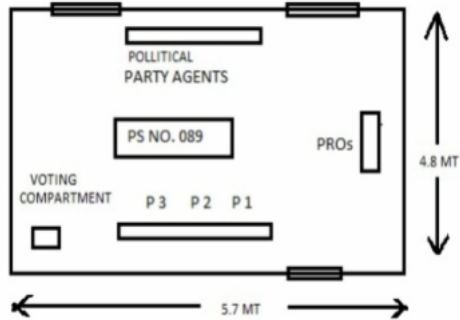

নির্বাচক নিবন্ধন আধিকারিকের স্বাক্ষর

Nazri Naksha

Google Map View

Polling Station Building Front View

Polling Station Front View

Cad View

Key MAP View

1	XOY2342483	নাম : তাপসী মহাজন স্বামীর নাম: প্রবীর মহাজন বাড়ির নং : n0441 বয়স : 37 লিঙ্গ : মহিলা	ফটো উপলব্ধ	2	XOY2350031	নাম : আয়ুষ বৈদ পিতার নাম: অশোক কুমার বৈদ বাড়ির নং : 1নং বয়স : 28 লিঙ্গ : পুরুষ	ফটো উপলব্ধ	3	XOY2371086	নাম : আরতি মুখার্জী স্বামীর নাম: গকুল মুখার্জী বাড়ির নং : 8/1013 বয়স : 70 লিঙ্গ : মহিলা	ফটো উপলব্ধ
4	CKW2970358	নাম : মুনমুন রায় চৌধুরী(দে) স্বামীর নাম: সানি রায় চৌধুরী বাড়ির নং : 12/2 বয়স : 39 লিঙ্গ : মহিলা	ফটো উপলব্ধ	5	CKW0520098	নাম : সুব্রত রায়চৌধুরী পিতার নাম: সুশীল রায়চৌধুরী বাড়ির নং : 12/2 বয়স : 71 লিঙ্গ : পুরুষ	ফটো উপলব্ধ	6	XOY2133056	নাম : বনশ্রী রায়চৌধুরী স্বামীর নাম: সুব্রত রায়চৌধুরী বাড়ির নং : 12/2 বয়স : 64 লিঙ্গ : মহিলা	ফটো উপলব্ধ
7	XOY2466043	নাম : সানি রায়চৌধুরী পিতার নাম: সুব্রত রায়চৌধুরী বাড়ির নং : 12/2 বয়স : 39 লিঙ্গ : পুরুষ	ফটো উপলব্ধ	8	XOY2498780	নাম : প্রশান্ত কুমার হর্মা পিতার নাম: রামশ্রী হর্মা বাড়ির নং : 14 বয়স : 40 লিঙ্গ : পুরুষ	ফটো উপলব্ধ	9	WB/22/157/009665	নাম : তন্ময় সেনগুপ্ত পিতার নাম: সুধীর চন্দ্র সেনগুপ্ত বাড়ির নং : 14 বয়স : 67 লিঙ্গ : পুরুষ	ফটো উপলব্ধ
10	WB/22/157/009663	নাম : মহুয়া সেনগুপ্ত স্বামীর নাম: তন্ময় সেনগুপ্ত বাড়ির নং : 14 বয়স : 57 লিঙ্গ : মহিলা	ফটো উপলব্ধ	11	XOY1866649	নাম : ঐন্দ্রীলা সেনগুপ্ত পিতার নাম: তন্ময় সেনগুপ্ত বাড়ির নং : 14 বয়স : 33 লিঙ্গ : মহিলা	ফটো উপলব্ধ	12	XOY2497956	নাম : দ্বীপতী শর্মা স্বামীর নাম: প্রশান্ত কুমার বাড়ির নং : 14 বয়স : 38 লিঙ্গ : মহিলা	ফটো উপলব্ধ
13	DKN5395454	নাম : দেবানন্দ ভট্টাচার্য্য পিতার নাম: হীরালাল ভট্টাচার্য্য বাড়ির নং : 15/1 বয়স : 72 লিঙ্গ : পুরুষ	ফটো উপলব্ধ	14	DKN4655064	নাম : পঞ্চানন বউরি পিতার নাম: রঞ্জিত বউরি বাড়ির নং : 20 বয়স : 38 লিঙ্গ : পুরুষ	ফটো উপলব্ধ	15	XOY2497634	নাম : মাধবী রানি দাস স্বামীর নাম: শিফা চন্দ্র দাস বাড়ির নং : 20 বয়স : 69 লিঙ্গ : মহিলা	ফটো উপলব্ধ
16	XOY0188565	নাম : রাম পদ ঘোষ পিতার নাম: কাশীনাথ ঘোষ বাড়ির নং : ২৬ বয়স : 68 লিঙ্গ : পুরুষ	ফটো উপলব্ধ	17	XOY1306539	নাম : সৌভিক ঘোষ পিতার নাম: রাম পদ ঘোষ বাড়ির নং : ২৬ বয়স : 36 লিঙ্গ : পুরুষ	ফটো উপলব্ধ	18	XOY2268233	নাম : রিশিকা শর্মা পিতার নাম: সুশীল শর্মা বাড়ির নং : 26 বয়স : 27 লিঙ্গ : মহিলা	ফটো উপলব্ধ
19	XOY2517241	নাম : সুশীল শর্মা পিতার নাম: মহাবীর প্রসাদ শর্মা বাড়ির নং : ২৭ বয়স : 55 লিঙ্গ : পুরুষ	ফটো উপলব্ধ	20	XOY2517233	নাম : সূর্য শর্মা স্বামীর নাম: সুশীল শর্মা বাড়ির নং : ২৭ বয়স : 51 লিঙ্গ : মহিলা	ফটো উপলব্ধ	21	XOY2229185	নাম : কিয়াল শর্মা পিতার নাম: সুশীল শর্মা বাড়ির নং : 27 বয়স : 29 লিঙ্গ : পুরুষ	ফটো উপলব্ধ
22	XOY2229128	নাম : হরেশ শর্মা পিতার নাম: সুশীল শর্মা বাড়ির নং : 27 বয়স : 28 লিঙ্গ : পুরুষ	ফটো উপলব্ধ	23	XOY2737955	নাম : হেমন্ত সুগন্ধ পিতার নাম: বংশী ধর সুগন্ধ বাড়ির নং : আশা বারি অপার্টমেন্ট বয়স : 59 লিঙ্গ : পুরুষ	ফটো উপলব্ধ	24	XOY2545648	নাম : দীলিপ সুগন্ধ পিতার নাম: বংশীধর সুগন্ধ বাড়ির নং : ৩৭ বয়স : 56 লিঙ্গ : পুরুষ	ফটো উপলব্ধ
25	XOY2732550	নাম : বিনায়ক সুগন্ধ পিতার নাম: হেমন্ত সুগন্ধ বাড়ির নং : সরজু অপার্টমেন্ট 4থফ. লুর্ বয়স : 23 লিঙ্গ : পুরুষ	ফটো উপলব্ধ	26	XOY2545762	নাম : সবিতা সুগন্ধ স্বামীর নাম: দীপক সুগন্ধ বাড়ির নং : ৩৭ বয়স : 49 লিঙ্গ : মহিলা	ফটো উপলব্ধ	27	DKN5329818	নাম : অমতা ভট্টাচার্য্য স্বামীর নাম: দীপ ভট্টাচার্য্য বাড়ির নং : 40 বয়স : 42 লিঙ্গ : মহিলা	ফটো উপলব্ধ
28	XOY2615763	নাম : রাজ কুমার দাস পিতার নাম: রাম দাস বাড়ির নং : 88 বয়স : 22 লিঙ্গ : পুরুষ	ফটো উপলব্ধ	29	XOY1712777	নাম : হেনা বেদ পিতার নাম: অশোক কুমার বেদ বাড়ির নং : 67 বয়স : 33 লিঙ্গ : মহিলা	ফটো উপলব্ধ	30	WB/20/139/408360	নাম : অশোক কুমার বেদ্য পিতার নাম: ইন্দর চাঁদ বেদ্য বাড়ির নং : 67 বয়স : 60 লিঙ্গ : পুরুষ	ফটো উপলব্ধ