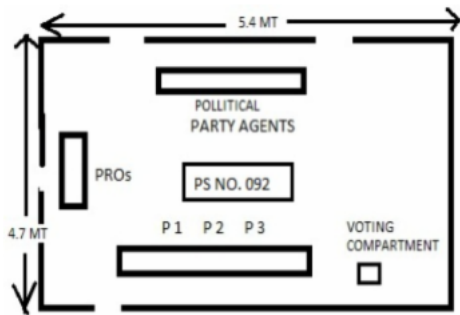

নির্বাচক নিবন্ধন আধিকারিকের স্বাক্ষর

Nazri Naksha

Google Map View

Polling Station Building Front View

Polling Station Front View

Cad View

Key MAP View

1 নাম : ইন্দিরা নাথ পিতার নাম: বাটুল কুমার নাথ বাড়ির নং : 1/7, FLAT NO-15 বয়স : 40 লিঙ্গ : মহিলা	DKN4177986 ফটো উপলব্ধ	2 নাম : রাখী অরোরা স্বামীর নাম: ভিকেশ অরোরা বাড়ির নং : 36 বয়স : 46 লিঙ্গ : মহিলা	XOY2595635 ফটো উপলব্ধ	3 নাম : পরিশি অরোরা পিতার নাম: ভিকেশ অরোরা বাড়ির নং : 36 বয়স : 23 লিঙ্গ : মহিলা	XOY2595650 ফটো উপলব্ধ
4 নাম : কল্যাণী রানী সাহা স্বামীর নাম: বিশ্বনাথ সাহা বাড়ির নং : 38/36, FL - 3C বয়স : 91 লিঙ্গ : মহিলা	WB/12/077/189051 ফটো উপলব্ধ	5 নাম : প্রিয়াঙ্কা সাহা পিতার নাম: প্রফুল্ল বণিক বাড়ির নং : ৩৮ ৫৩ বয়স : 39 লিঙ্গ : মহিলা	DKN4654828 ফটো উপলব্ধ	6 নাম : বলিরাম শাউ পিতার নাম: মেওবাল শাউ বাড়ির নং : 39 বয়স : 70 লিঙ্গ : পুরুষ	WB/20/139/120222 ফটো উপলব্ধ
7 নাম : সমীরন ব্যানার্জী পিতার নাম: শান্তনু ব্যানার্জী বাড়ির নং : 46 বয়স : 28 লিঙ্গ : পুরুষ	XOY2268456 ফটো উপলব্ধ	8 নাম : মুক্তি দে স্বামীর নাম: অনিন্দ্য সাহা বাড়ির নং : 46 বয়স : 33 লিঙ্গ : মহিলা	ZQP1749522 ফটো উপলব্ধ	9 নাম : পুর্নিমা সাহা অন্যান্য: রাম নারায়ণ সাহা বাড়ির নং : 46 বয়স : 94 লিঙ্গ : মহিলা	XOY2522621 ফটো উপলব্ধ
10 নাম : গৌতম তসাহা পিতার নাম: রাম নারায়ণ তসাহা বাড়ির নং : 46 বয়স : 72 লিঙ্গ : পুরুষ	WB/20/139/408758 ফটো উপলব্ধ	11 নাম : শনাতন তসাহা পিতার নাম: রাম নারায়ণ তসাহা বাড়ির নং : 46 বয়স : 69 লিঙ্গ : পুরুষ	WB/20/139/408401 ফটো উপলব্ধ	12 নাম : শোনালী তসাহা স্বামীর নাম: গৌতম তসাহা বাড়ির নং : 46 বয়স : 67 লিঙ্গ : মহিলা	WB/20/139/408402 ফটো উপলব্ধ
13 নাম : কল্পনা তসাহা স্বামীর নাম: শনাতন তসাহা বাড়ির নং : 46 বয়স : 64 লিঙ্গ : মহিলা	WB/20/139/408902 ফটো উপলব্ধ	14 নাম : দীপাঙ্জন তসাহা পিতার নাম: গৌতম তসাহা বাড়ির নং : 46 বয়স : 38 লিঙ্গ : পুরুষ	DKN4654794 ফটো উপলব্ধ	15 নাম : অনিন্দ্য তসাহা পিতার নাম: শনাতন তসাহা বাড়ির নং : 46 বয়স : 37 লিঙ্গ : পুরুষ	DKN5329651 ফটো উপলব্ধ
16 নাম : শান্তনু ব্যানার্জী পিতার নাম: অজয় কুমার ব্যানার্জী বাড়ির নং : 46/AN SAHA ROAD বয়স : 62 লিঙ্গ : পুরুষ	WB/20/139/408087 ফটো উপলব্ধ	17 নাম : সুমিত্রা ব্যানার্জী স্বামীর নাম: শান্তনু ব্যানার্জী বাড়ির নং : 46/AN SAHA ROAD বয়স : 56 লিঙ্গ : মহিলা	DKN0262675 ফটো উপলব্ধ	18 নাম : মিণ্টু চক্রবর্তী পিতার নাম: দেবেন্দ্রনাথ চক্রবর্তী বাড়ির নং : 47A বয়স : 73 লিঙ্গ : পুরুষ	WB/20/139/393080 ফটো উপলব্ধ
19 নাম : ব্রততী চক্রবর্তী স্বামীর নাম: মিণ্টু চক্রবর্তী বাড়ির নং : 47A বয়স : 63 লিঙ্গ : মহিলা	WB/20/139/393492 ফটো উপলব্ধ	20 নাম : দিপ্যরাজ চক্রবর্তী পিতার নাম: মিণ্টু চক্রবর্তী বাড়ির নং : 47A বয়স : 38 লিঙ্গ : পুরুষ	DKN4178216 ফটো উপলব্ধ	21 নাম : ইন্দ্ররাজ চক্রবর্তী পিতার নাম: মিণ্টু চক্রবর্তী বাড়ির নং : 47A বয়স : 36 লিঙ্গ : পুরুষ	DKN5329669 ফটো উপলব্ধ
22 নাম : শরদিন্দু দাস পিতার নাম: মনমোহন দাস বাড়ির নং : 47A বয়স : 55 লিঙ্গ : পুরুষ	WB/22/155/381656 ফটো উপলব্ধ	23 নাম : জয়া কর্মকার পিতার নাম: ধীরেন্দ্র কর্মকার বাড়ির নং : 47A বয়স : 49 লিঙ্গ : মহিলা	WB/23/151/507442 ফটো উপলব্ধ	24 নাম : মীতা চক্রবর্তী স্বামীর নাম: অজিত কুমার চক্রবর্তী বাড়ির নং : 47/A বয়স : 69 লিঙ্গ : মহিলা	XOY0285478 ফটো উপলব্ধ
25 নাম : অর্পিতা চক্রবর্তী স্বামীর নাম: সুদীপ চক্রবর্তী বাড়ির নং : 47/a বয়স : 43 লিঙ্গ : মহিলা	DKN3863610 ফটো উপলব্ধ	26 নাম : সুদীপ চক্রবর্তী মায়ের নাম: রীনা চক্রবর্তী বাড়ির নং : 47/A বয়স : 42 লিঙ্গ : পুরুষ	XOY1565670 ফটো উপলব্ধ	27 নাম : ডিপা তসাহা স্বামীর নাম: শুদীপ তসাহা বাড়ির নং : 48 বয়স : 66 লিঙ্গ : মহিলা	WB/20/139/408358 ফটো উপলব্ধ
28 নাম : বনি তসাহা স্বামীর নাম: সুবীর তসাহা বাড়ির নং : 48 বয়স : 58 লিঙ্গ : মহিলা	WB/20/139/408435 ফটো উপলব্ধ	29 নাম : সুকন্যা সাহা পিতার নাম: সুদীপ কুমার সাহা বাড়ির নং : 48 বয়স : 40 লিঙ্গ : মহিলা	XOY1384858 ফটো উপলব্ধ	30 নাম : ময়ূরী সাহা পিতার নাম: সুবীর কুমার সাহা বাড়ির নং : 48 বয়স : 38 লিঙ্গ : মহিলা	XOY1565639 ফটো উপলব্ধ