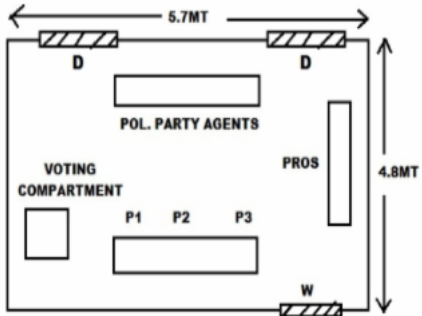

নির্বাচক নিবন্ধন আধিকারিকের স্বাক্ষর

Nazri Naksha

Google Map View

Polling Station Building Front View

Polling Station Front View

Cad View

Key MAP View

1 নাম : নিধি অরোরা মিত্র স্বামীর নাম: পার্থ বাড়ির নং : এফবি 70 বয়স : 46 লিঙ্গ : মহিলা	IHM2566776 ফটো উপলব্ধ	2 নাম : ইশীকা আগরওয়াল মায়ের নাম: রেখা আগরওয়াল বাড়ির নং : দড-57 বয়স : 23 লিঙ্গ : মহিলা	IHM2771574 ফটো উপলব্ধ	3 নাম : শ্রেতা আগরওয়াল স্বামীর নাম: বিকাশ আত্রাওয়াল বাড়ির নং : DD-104A বয়স : 41 লিঙ্গ : মহিলা	IHM1798016 ফটো উপলব্ধ
4 নাম : পূজা আগরওয়াল পিতার নাম: পবন কুমার আগরওয়াল বাড়ির নং : DD-72 বয়স : 36 লিঙ্গ : মহিলা	IHM1984723 ফটো উপলব্ধ	5 নাম : মোহিত আগরওয়াল পিতার নাম: প্রবণ কুমার আগরওয়াল বাড়ির নং : DD-72 বয়স : 34 লিঙ্গ : পুরুষ	IHM1984574 ফটো উপলব্ধ	6 নাম : অক্ষিত আগরওয়াল পিতার নাম: সুভাষ চন্দ্র আগরওয়াল বাড়ির নং : n0136 বয়স : 35 লিঙ্গ : পুরুষ	IHM1146703 ফটো উপলব্ধ
7 নাম : অশোক কুঃ বাগুই পিতার নাম: শিবনাথ বাগুই বাড়ির নং : n0009 বয়স : 66 লিঙ্গ : পুরুষ	WB/20/091/360319 ফটো উপলব্ধ	8 নাম : সৌভিক বাগুই পিতার নাম: অশোক কুমার বাগুই বাড়ির নং : দড-123 বয়স : 29 লিঙ্গ : পুরুষ	IHM2211449 ফটো উপলব্ধ	9 নাম : চন্দনা বাগুই স্বামীর নাম: অশোক কুঃ বাগুই বাড়ির নং : n0009 বয়স : 57 লিঙ্গ : মহিলা	WB/20/091/360146 ফটো উপলব্ধ
10 নাম : মিলি দাস স্বামীর নাম: অসিত কুমার দাস বাড়ির নং : এন0125 বয়স : 45 লিঙ্গ : মহিলা	IHM3014537 ফটো উপলব্ধ	11 নাম : বিকাশ আগরওয়াল পিতার নাম: চমন আগরওয়াল বাড়ির নং : ড্রাড়া 123 বয়স : 45 লিঙ্গ : পুরুষ	IHM3010857 ফটো উপলব্ধ	12 নাম : সন্দীপ আগরওয়াল পিতার নাম: শিব কুমার আগরওয়াল বাড়ির নং : দড-65 বয়স : 38 লিঙ্গ : পুরুষ	GGC3866001 ফটো উপলব্ধ
13 নাম : শুভম আগরওয়াল পিতার নাম: শিব কুমার আগরওয়াল বাড়ির নং : দড-65 বয়স : 32 লিঙ্গ : পুরুষ	IHM1594894 ফটো উপলব্ধ	14 নাম : কান্তা দেবী আগরওয়াল স্বামীর নাম: শিবকুমার আগরওয়াল বাড়ির নং : n0065 বয়স : 56 লিঙ্গ : মহিলা	GGC2299527 ফটো উপলব্ধ	15 নাম : শিবকুমার আগরওয়াল পিতার নাম: শাওন মল আগরওয়াল বাড়ির নং : DD-65 বয়স : 66 লিঙ্গ : পুরুষ	WB/20/091/913202 ফটো উপলব্ধ
16 নাম : গৌতম আদক পিতার নাম: রবীন আদক বাড়ির নং : n0083 বয়স : 51 লিঙ্গ : পুরুষ	WB/20/091/360148 ফটো উপলব্ধ	17 নাম : শুভদীপ ইন্দু পিতার নাম: সুবিনয় ভূষণ ইন্দু বাড়ির নং : n0184 বয়স : 44 লিঙ্গ : পুরুষ	CKW3927134 ফটো উপলব্ধ	18 নাম : সুবিনয় ভূষণ ইন্দু পিতার নাম: জ্ঞানেন্দ্র নাথ ইন্দু বাড়ির নং : n0183 বয়স : 83 লিঙ্গ : পুরুষ	WB/13/090/0771136 ফটো উপলব্ধ
19 নাম : বন্দনা কুন্ডু স্বামীর নাম: সত্য বিজয় কুণ্ডু বাড়ির নং : ক্র 24/1 বয়স : 59 লিঙ্গ : মহিলা	CXF0699793 ফটো উপলব্ধ	20 নাম : সোমা দে স্বামীর নাম: প্রতাপ চন্দ্র দে বাড়ির নং : 497 B/8 বয়স : 55 লিঙ্গ : মহিলা	WB/22/153/300774 ফটো উপলব্ধ	21 নাম : মনোজ কুমার পিতার নাম: সমীর কুমার ঘোষ বাড়ির নং : জী সী 18/74 বয়স : 59 লিঙ্গ : পুরুষ	IHM1362094 ফটো উপলব্ধ
22 নাম : পম্পালী ঘোষ স্বামীর নাম: মলয় ঘোষ বাড়ির নং : n0006 বয়স : 49 লিঙ্গ : মহিলা	GGC4486296 ফটো উপলব্ধ	23 নাম : দিপালি কসরকার স্বামীর নাম: নেপাল চন্দ্র কসরকার বাড়ির নং : DD-66/A বয়স : 68 লিঙ্গ : মহিলা	BGN2127751 ফটো উপলব্ধ	24 নাম : নরেশ কাসেরা পিতার নাম: রমেশরায়ন কাসেরা বাড়ির নং : DD-96 বয়স : 53 লিঙ্গ : পুরুষ	IHM2081917 ফটো উপলব্ধ
25 নাম : সুরেশ কাসেরা পিতার নাম: রমেশরায়ন কাসেরা বাড়ির নং : DD-96 বয়স : 60 লিঙ্গ : পুরুষ	IHM2211423 ফটো উপলব্ধ	26 নাম : দেব কাসেরা পিতার নাম: রমেশ কাসেরা বাড়ির নং : DD-96 বয়স : 32 লিঙ্গ : পুরুষ	IHM2081933 ফটো উপলব্ধ	27 নাম : ললিতা কাসেরা স্বামীর নাম: রমেশ কাসেরা বাড়ির নং : DD-96 বয়স : 58 লিঙ্গ : মহিলা	IHM2211415 ফটো উপলব্ধ
28 নাম : রমেশ কাসেরা পিতার নাম: রমেশরায়ন কাসেরা বাড়ির নং : DD-96 বয়স : 67 লিঙ্গ : মহিলা	IHM2211407 ফটো উপলব্ধ	29 নাম : হরিওৎ কাসেরা পিতার নাম: রমেশরায়ন কাসেরা বাড়ির নং : DD-96 বয়স : 65 লিঙ্গ : পুরুষ	IHM2109775 ফটো উপলব্ধ	30 নাম : বৈশালী কাসেরা পিতার নাম: রমেশ কাসেরা বাড়ির নং : D D-96 বয়স : 27 লিঙ্গ : মহিলা	IHM2521193 ফটো উপলব্ধ