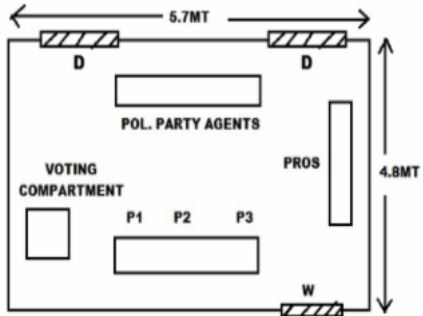

নির্বাচক নিবন্ধন আধিকারিকের স্বাক্ষর

Nazri Naksha

Google Map View

Polling Station Building Front View

Polling Station Front View

Cad View

Key MAP View

1 নাম : মহঃ রফিক পিতার নাম: আব্দুল সালাম বাড়ির নং : n0205 বয়স : 61 লিঙ্গ : পুরুষ	IHM0577858 ফটো উপলব্ধ	2 নাম : রুপা বিশ্বাস পিতার নাম: গৌরাজ বিশ্বাস বাড়ির নং : n0555 বয়স : 30 লিঙ্গ : মহিলা	IHM2454924 ফটো উপলব্ধ	3 নাম : অশীম কুমার মণ্ডল পিতার নাম: নকুল চন্দ্র মণ্ডল বাড়ির নং : n0436 বয়স : 44 লিঙ্গ : পুরুষ	IHM2230266 ফটো উপলব্ধ
4 নাম : সুখেন্দু রায় পিতার নাম: গোস্টি খেলো বাড়ির নং : n0436 বয়স : 49 লিঙ্গ : পুরুষ	WB/20/091/516242 ফটো উপলব্ধ	5 নাম : অর্নব কুমার ধর পিতার নাম: মিলন ধর বাড়ির নং : n0436 বয়স : 30 লিঙ্গ : পুরুষ	IHM2021673 ফটো উপলব্ধ	Q 6 নাম : শ্রবন বৈদ্য পিতার নাম: রবীন্দ্রনাথ বৈদ্য বাড়ির নং : এন69 বয়স : 34 লিঙ্গ : পুরুষ	WGL3807855 ফটো উপলব্ধ
7 নাম : অঞ্জলী বিশ্বাস অন্যান্য: রুপা বিশ্বাস বাড়ির নং : আর.এ.52 বয়স : 51 লিঙ্গ : মহিলা	SHZ1329622 ফটো উপলব্ধ	8 নাম : গৌরাজ বিশ্বাস অন্যান্য: রুপা বিশ্বাস বাড়ির নং : আর.এ.52 বয়স : 43 লিঙ্গ : পুরুষ	SHZ0840231 ফটো উপলব্ধ	9 নাম : রেহেনা পারভীন স্বামীর নাম: মোঃ রফিক বাড়ির নং : n0205 বয়স : 53 লিঙ্গ : মহিলা	IHM0998476 ফটো উপলব্ধ
10 নাম : গৌরহরি আদক পিতার নাম: চক্রধর আদক বাড়ির নং : n0492 বয়স : 56 লিঙ্গ : পুরুষ	WB/20/091/513741 ফটো উপলব্ধ	11 নাম : সৌগতা আদক পিতার নাম: গৌর হরি আদক বাড়ির নং : আরএমকে বয়স : 21 লিঙ্গ : পুরুষ	IHM3008067 ফটো উপলব্ধ	12 নাম : রিতা এক্সপিডাইট স্বামীর নাম: অমিত এক্সপিডাইট বাড়ির নং : n-0 বয়স : 37 লিঙ্গ : মহিলা	IHM1170638 ফটো উপলব্ধ
13 নাম : মিলন ঘোষ মায়ের নাম: বিশাখা ঘোষ বাড়ির নং : রাস্কম্পাপঅলী বয়স : 24 লিঙ্গ : পুরুষ	IHM2911600 ফটো উপলব্ধ	14 নাম : ছবি কুইলা স্বামীর নাম: পরিমল কুইলা বাড়ির নং : n0111 বয়স : 59 লিঙ্গ : মহিলা	GGC2301901 ফটো উপলব্ধ	15 নাম : পরিমল কুইলা পিতার নাম: গিরিশ কুইলা বাড়ির নং : n0111 বয়স : 65 লিঙ্গ : পুরুষ	GGC2301893 ফটো উপলব্ধ
16 নাম : রেখা কড়ার স্বামীর নাম: শম্ভু কড়ার বাড়ির নং : n0273 বয়স : 45 লিঙ্গ : মহিলা	GGC2307650 ফটো উপলব্ধ	17 নাম : শর্মিষ্ঠা কড়াল পিতার নাম: বসন্ত কড়াল বাড়ির নং : n0103 বয়স : 32 লিঙ্গ : মহিলা	IHM1819911 ফটো উপলব্ধ	18 নাম : দীপক কড়াল পিতার নাম: প্রানতোষ কড়াল বাড়ির নং : n0103 বয়স : 55 লিঙ্গ : পুরুষ	GGC2146033 ফটো উপলব্ধ
19 নাম : খোকন কড়াল পিতার নাম: বসন্ত কড়াল বাড়ির নং : n0103 বয়স : 40 লিঙ্গ : পুরুষ	IHM1819614 ফটো উপলব্ধ	20 নাম : ছায়া কারাল স্বামীর নাম: নকুল কারাল বাড়ির নং : n0103 বয়স : 63 লিঙ্গ : মহিলা	GGC3576717 ফটো উপলব্ধ	21 নাম : শম্ভু কড়ার পিতার নাম: হেমন্ত কড়ার বাড়ির নং : n0103 বয়স : 51 লিঙ্গ : পুরুষ	GGC2299568 ফটো উপলব্ধ
22 নাম : কালী কড়ার স্বামীর নাম: তপন কড়ার বাড়ির নং : n0103 বয়স : 45 লিঙ্গ : মহিলা	GGC4360541 ফটো উপলব্ধ	23 নাম : তপন কুমার কড়ার পিতার নাম: হেমন্ত কড়ার বাড়ির নং : n0103 বয়স : 55 লিঙ্গ : পুরুষ	IHM3067576 ফটো উপলব্ধ	24 নাম : মালতী কড়ার স্বামীর নাম: হেমন্ত কড়ার বাড়ির নং : n0103 বয়স : 67 লিঙ্গ : মহিলা	GGC2148088 ফটো উপলব্ধ
25 নাম : শম্পা কড়াল স্বামীর নাম: তপু কড়াল বাড়ির নং : n0103 বয়স : 40 লিঙ্গ : মহিলা	GGC4499406 ফটো উপলব্ধ	26 নাম : তপু কড়াল পিতার নাম: প্রানতোষ কড়াল বাড়ির নং : n0103 বয়স : 44 লিঙ্গ : পুরুষ	GGC2925022 ফটো উপলব্ধ	27 নাম : সাগরিকা কড়াল স্বামীর নাম: দীপক কড়াল বাড়ির নং : n0103 বয়স : 51 লিঙ্গ : মহিলা	GGC2146058 ফটো উপলব্ধ
28 নাম : পম্পা কড়াল স্বামীর নাম: অখিল কড়াল বাড়ির নং : n0103 বয়স : 38 লিঙ্গ : মহিলা	IHM1602192 ফটো উপলব্ধ	29 নাম : অখিল কড়াল পিতার নাম: নকুল কড়াল বাড়ির নং : n0103 বয়স : 42 লিঙ্গ : পুরুষ	IHM1168798 ফটো উপলব্ধ	30 নাম : রীতা মন্ডল স্বামীর নাম: রাকেশ মন্ডল বাড়ির নং : n0103 বয়স : 44 লিঙ্গ : মহিলা	IHM1819796 ফটো উপলব্ধ