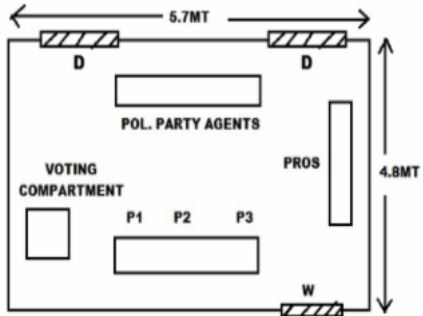

নির্বাচক নিবন্ধন আধিকারিকের স্বাক্ষর

Nazri Naksha

Google Map View

Polling Station Building Front View

Polling Station Front View

Cad View

Key MAP View

1 নাম : মহঃ আসিফ পিতার নাম: মহঃ রফিক বাড়ির নং : n0205 বয়স : 26 লিঙ্গ : পুরুষ	IHM2489466 ফটো উপলব্ধ	2 নাম : সঞ্জয় আহুজা অন্যান্য: কুসুম আহুজা বাড়ির নং : অফ.386 কুম্ভা অপ্ট1 ফ.লোর বয়স : 60 লিঙ্গ : পুরুষ	IHM2824076 ফটো উপলব্ধ	3 নাম : সুরজ কুমার ওঝা পিতার নাম: আনন্দ কুমার ওঝা বাড়ির নং : এন বয়স : 24 লিঙ্গ : পুরুষ	IHM2821080 ফটো উপলব্ধ
4 নাম : প্রগাস কর পিতার নাম: দয়া সিং বাড়ির নং : N00 বয়স : 42 লিঙ্গ : মহিলা	IHM2706315 ফটো উপলব্ধ	Q 5 নাম : রাজ কান্ডার পিতার নাম: কমল কান্ডার বাড়ির নং : N00 বয়স : 24 লিঙ্গ : পুরুষ	IHM2697894 ফটো উপলব্ধ	6 নাম : সুচিত্রা খেলো পিতার নাম: সুকুমার খেলো বাড়ির নং : n0599 বয়স : 29 লিঙ্গ : মহিলা	IHM2485514 ফটো উপলব্ধ
7 নাম : সুরোজ কুমার খেলো পিতার নাম: সুকুমার খেলো বাড়ির নং : n0595 বয়স : 27 লিঙ্গ : পুরুষ	IHM2483469 ফটো উপলব্ধ	8 নাম : ছায়া খেলো স্বামীর নাম: সুকুমার খেলো বাড়ির নং : - বয়স : 48 লিঙ্গ : মহিলা	IHM1821131 ফটো উপলব্ধ	9 নাম : সুকুমার খেলো পিতার নাম: নুপেন খেলো বাড়ির নং : - বয়স : 50 লিঙ্গ : পুরুষ	IHM1821123 ফটো উপলব্ধ
10 নাম : গৌরী খেলো স্বামীর নাম: লাল খেলো বাড়ির নং : n0021 বয়স : 40 লিঙ্গ : মহিলা	IHM2488062 ফটো উপলব্ধ	11 নাম : আশুতোষ গুপ্তা পিতার নাম: অরুণ কুমার গুপ্তা গুপ্তা বাড়ির নং : বড-99,জসোদা ভরন, বয়স : 27 লিঙ্গ : পুরুষ	IHM2857852 ফটো উপলব্ধ	12 নাম : কাকুলী গাইন পিতার নাম: অক্ষয় গাইন বাড়ির নং : - বয়স : 40 লিঙ্গ : মহিলা	IHM2526382 ফটো উপলব্ধ
13 নাম : কমলেশ গাইন পিতার নাম: তপন গাইন বাড়ির নং : - বয়স : 44 লিঙ্গ : পুরুষ	IHM2525244 ফটো উপলব্ধ	Q 14 নাম : হিমাংশু গায়ন পিতার নাম: মনিন্দ্র গাথ গায়ন বাড়ির নং : N00 বয়স : 28 লিঙ্গ : পুরুষ	IHM2698959 ফটো উপলব্ধ	15 নাম : শেফালী ঘোষ পিতার নাম: মনু ঘোষ বাড়ির নং : 265 বয়স : 43 লিঙ্গ : মহিলা	CDK2800530 ফটো উপলব্ধ
16 নাম : পলি রানি ঘোষ স্বামীর নাম: অজিত কুমার ঘোষ বাড়ির নং : n0515 বয়স : 54 লিঙ্গ : মহিলা	IHM2501930 ফটো উপলব্ধ	17 নাম : মালতী ঘোষ চৌধুরী স্বামীর নাম: সরল কুমার ঘোষ চৌধুরী বাড়ির নং : n0592 বয়স : 54 লিঙ্গ : মহিলা	XOY1957828 ফটো উপলব্ধ	18 নাম : সহিং দাস পিতার নাম: স্বপন কুমার দাস বাড়ির নং : n0614 বয়স : 32 লিঙ্গ : পুরুষ	IHM2018679 ফটো উপলব্ধ
19 নাম : চৈতালি চন্দ্র স্বামীর নাম: গৌতম সরকার চন্দ্র বাড়ির নং : এ ডি-345 বয়স : 54 লিঙ্গ : মহিলা	GYZ1002328 ফটো উপলব্ধ	20 নাম : শুদীপ ডাস পিতার নাম: রাধা বল্লব ডাস বাড়ির নং : n0603 বয়স : 47 লিঙ্গ : পুরুষ	HCH1572122 ফটো উপলব্ধ	21 নাম : সহদীপ ডাস পিতার নাম: রাধা বল্লব ডাস বাড়ির নং : n0604 বয়স : 47 লিঙ্গ : পুরুষ	HCH1572130 ফটো উপলব্ধ
22 নাম : অনু ঢালি স্বামীর নাম: কুমারেশ ঢালি বাড়ির নং : N00 বয়স : 27 লিঙ্গ : মহিলা	IHM2698934 ফটো উপলব্ধ	23 নাম : কুমারেশ ঢালী পিতার নাম: লক্ষ্মী কান্ত ঢালী বাড়ির নং : এন0322 বয়স : 38 লিঙ্গ : পুরুষ	XGZ1552751 ফটো উপলব্ধ	24 নাম : নিলাবতী ঢালী অন্যান্য: শ্যামল ঢালী বাড়ির নং : N0322 বয়স : 55 লিঙ্গ : মহিলা	IHM2554186 ফটো উপলব্ধ
25 নাম : সাগর ঢালী পিতার নাম: শ্যামল ঢালী বাড়ির নং : শ্রীমা আপার্টমেন্ট বয়স : 25 লিঙ্গ : পুরুষ	IHM2553998 ফটো উপলব্ধ	26 নাম : স্বপ্না ঢালী পিতার নাম: দেবেন ঢালী বাড়ির নং : - বয়স : 46 লিঙ্গ : মহিলা	IHM2554020 ফটো উপলব্ধ	27 নাম : দেবশীষ ঢালী মায়ের নাম: নিলাবতী ঢালী বাড়ির নং : এন0322 বয়স : 26 লিঙ্গ : পুরুষ	IHM2558575 ফটো উপলব্ধ
28 নাম : মীরা তা স্বামীর নাম: মনোরঞ্জন তা বাড়ির নং : FL-2D বয়স : 65 লিঙ্গ : মহিলা	KVW2361111 ফটো উপলব্ধ	29 নাম : মনোরঞ্জন তা পিতার নাম: বিজয় গোপাল তা বাড়ির নং : FL-2D বয়স : 73 লিঙ্গ : পুরুষ	KVW2361103 ফটো উপলব্ধ	30 নাম : সুভাষিস দত্ত পিতার নাম: দ্বিজ প্রসাদ দত্ত বাড়ির নং : কা-85 বয়স : 26 লিঙ্গ : পুরুষ	IHM2493625 ফটো উপলব্ধ