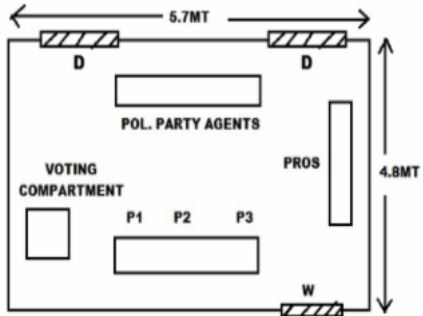

নির্বাচক নিবন্ধন আধিকারিকের স্বাক্ষর

Nazri Naksha

Google Map View

Polling Station Building Front View

Polling Station Front View

Cad View

Key MAP View

1 নাম : অঞ্জলি সিনহা স্বামীর নাম: সুপ্রিয় কুমার বাড়ির নং : n0335 বয়স : 50 লিঙ্গ : মহিলা	IHM1399559 ফটো উপলব্ধ	2 নাম : প্রবেশ কুমারী স্বামীর নাম: মুকেশ কুমার বাড়ির নং : n0 বয়স : 41 লিঙ্গ : মহিলা	IHM2688372 ফটো উপলব্ধ	3 নাম : সুপ্রিয় কুমার পিতার নাম: শচীদানন্দ সিনহা বাড়ির নং : Flat No-4E বয়স : 55 লিঙ্গ : পুরুষ	IHM1399567 ফটো উপলব্ধ
4 নাম : শারঅন্যা সিনহা পিতার নাম: সুপ্রিয়া কুমার বাড়ির নং : বিএল-দ এফএল-4ই রীজেংট গারভেন বয়স : 20 লিঙ্গ : মহিলা	IHM3031168 ফটো উপলব্ধ	5 নাম : গোমতী পিতার নাম: শংকরলিঙ্গম বাড়ির নং : n0 বয়স : 51 লিঙ্গ : মহিলা	IHM2676146 ফটো উপলব্ধ	6 নাম : পিতার নাম: বাড়ির নং : n0 বয়স : 45 লিঙ্গ : পুরুষ	NBP2603694 ফটো উপলব্ধ
7 নাম : সুলগা ডাস স্বামীর নাম: পূর্ণ চন্দ্র ডাস বাড়ির নং : আনন্দ পল্লি বয়স : 39 লিঙ্গ : মহিলা	JNV2348308 ফটো উপলব্ধ	8 নাম : পিতার নাম: বাড়ির নং : fl6g bl-b বয়স : 69 লিঙ্গ : পুরুষ	IHM2101798 ফটো উপলব্ধ	9 নাম : সঞ্চারী রায় পিতার নাম: গৌতম রায় বাড়ির নং : fl6g bl-b বয়স : 31 লিঙ্গ : মহিলা	IHM2101780 ফটো উপলব্ধ
10 নাম : দিয়া মহন্তী স্বামীর নাম: সত্য কল্যান মহন্তী বাড়ির নং : fl 6h bl-b বয়স : 41 লিঙ্গ : মহিলা	IHM2101806 ফটো উপলব্ধ	11 নাম : অনিমা অধিকারী অন্যান্য: পঞ্চনন অধিকারী বাড়ির নং : n0072 বয়স : 66 লিঙ্গ : মহিলা	WB/20/091/450491 ফটো উপলব্ধ	12 নাম : নকুল চন্দ্র মণ্ডল পিতার নাম: গনেশ মণ্ডল বাড়ির নং : n0072 বয়স : 65 লিঙ্গ : পুরুষ	GGC3272176 ফটো উপলব্ধ
13 নাম : পিন্টু মন্ডল পিতার নাম: নকুল মন্ডল বাড়ির নং : n0072 বয়স : 39 লিঙ্গ : পুরুষ	GGC3877123 ফটো উপলব্ধ	Q 14 নাম : রঞ্জন অধিকারী পিতার নাম: বাবলু অধিকারী বাড়ির নং : B1-10 বয়স : 36 লিঙ্গ : পুরুষ	IHM2455285 ফটো উপলব্ধ	15 নাম : সুচীত্রা মন্ডল স্বামীর নাম: নকুল মন্ডল বাড়ির নং : AC-319 বয়স : 49 লিঙ্গ : মহিলা	IHM2022390 ফটো উপলব্ধ
16 নাম : বিমলাদেবী আগওয়াল স্বামীর নাম: গৌরীশঙ্কর আগওয়াল বাড়ির নং : n0 বয়স : 60 লিঙ্গ : মহিলা	GYZ2348795 ফটো উপলব্ধ	17 নাম : গৌরীশঙ্কর আগওয়াল পিতার নাম: কিশোরীলাল আগওয়াল বাড়ির নং : n0 বয়স : 73 লিঙ্গ : পুরুষ	GYZ2348746 ফটো উপলব্ধ	18 নাম : ময়াক আগওয়াল পিতার নাম: রমেশ কুমার আগওয়াল বাড়ির নং : 4X বয়স : 38 লিঙ্গ : পুরুষ	IHM2455103 ফটো উপলব্ধ
19 নাম : অনিতা আগওয়াল স্বামীর নাম: রমেশ কুমার আগওয়াল বাড়ির নং : 4X বয়স : 64 লিঙ্গ : মহিলা	IHM2455137 ফটো উপলব্ধ	Q 20 নাম : পিযুষ আগওয়াল পিতার নাম: রমেশ কুমার আগওয়াল বাড়ির নং : বয়স : 37 লিঙ্গ : পুরুষ	IHM2455145 ফটো উপলব্ধ	21 নাম : স্বাস্তী আগওয়াল পিতার নাম: সমীর কুমার আগওয়াল বাড়ির নং : AG-264 বয়স : 28 লিঙ্গ : মহিলা	IHM2362846 ফটো উপলব্ধ
22 নাম : সমীর কুমার আগওয়াল পিতার নাম: মদন লাল আগওয়াল বাড়ির নং : AG-264 বয়স : 52 লিঙ্গ : পুরুষ	IHM2022887 ফটো উপলব্ধ	23 নাম : পুনম আগওয়াল স্বামীর নাম: সমীর কুমার আগওয়াল বাড়ির নং : AG-264 বয়স : 49 লিঙ্গ : মহিলা	IHM2022903 ফটো উপলব্ধ	24 নাম : রমেশ কুমার আগওয়াল পিতার নাম: সীতারাম আগওয়াল বাড়ির নং : 4X বয়স : 63 লিঙ্গ : পুরুষ	IHM2455293 ফটো উপলব্ধ
25 নাম : সিদ্ধি আগওয়াল অন্যান্য: সাকচী আগওয়াল বাড়ির নং : এ জি ২৬৪ ফ্ল্যাট ৫০০ এ বয়স : 23 লিঙ্গ : মহিলা	IHM2829109 ফটো উপলব্ধ	26 নাম : অজয় আগওয়াল অন্যান্য: ঋতু আগওয়াল বাড়ির নং : অহ 38 বয়স : 51 লিঙ্গ : পুরুষ	IHM2835650 ফটো উপলব্ধ	Q 27 নাম : সুচিত আগওয়াল পিতার নাম: গৌরীশঙ্কর আগওয়াল বাড়ির নং : ফ্ল্যাট ২ই বয়স : 35 লিঙ্গ : পুরুষ	APH1070663 ফটো উপলব্ধ
28 নাম : কৌশিক আচার্য পিতার নাম: কৃষ্ণেন্দু আচার্য বাড়ির নং : BI-5 বয়স : 28 লিঙ্গ : পুরুষ	IHM2455046 ফটো উপলব্ধ	29 নাম : অর্নিবাণ আচার্য পিতার নাম: উদয় শঙ্কর আচার্য বাড়ির নং : FL-4J বয়স : 37 লিঙ্গ : পুরুষ	NSX0983833 ফটো উপলব্ধ	30 নাম : সুলতা আচার্য স্বামীর নাম: কৃষ্ণেন্দু আচার্য বাড়ির নং : n0564 বয়স : 52 লিঙ্গ : মহিলা	IHM2230571 ফটো উপলব্ধ