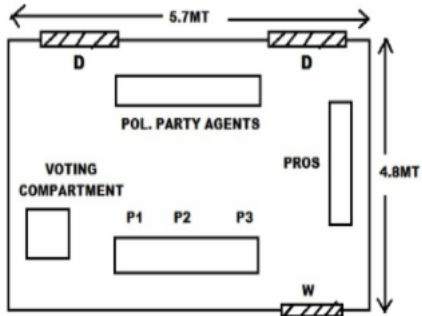

নির্বাচক নিবন্ধন আধিকারিকের স্বাক্ষর

Nazri Naksha

Google Map View

Polling Station Building Front View

Polling Station Front View

Cad View

Key MAP View

1 নাম : সুবীর ঘোষ পিতার নাম : জ্যোতীন্দ্র নাথ ঘোষ বাড়ির নং : n0006 বয়স : 61 লিঙ্গ : পুরুষ	IHM0999920 ফটো উপলব্ধ	2 নাম : ময়না মজুমদার স্বামীর নাম : সত্যজিৎ মজুমদার বাড়ির নং : n0124 বয়স : 42 লিঙ্গ : মহিলা	IHM1000249 ফটো উপলব্ধ	3 নাম : অনিমেঘ দাস পিতার নাম : শেখর দাস বাড়ির নং : AD-105 বয়স : 35 লিঙ্গ : পুরুষ	IHM0999979 ফটো উপলব্ধ
4 নাম : সন্তোষ কুমার প্রভাত পিতার নাম : শ্যামরথী প্রভাত বাড়ির নং : n0300 বয়স : 42 লিঙ্গ : পুরুষ	IHM1000199 ফটো উপলব্ধ	5 নাম : কমলা মন্ডল স্বামীর নাম : বিন্দেশ্বর মন্ডল বাড়ির নং : n0298 বয়স : 72 লিঙ্গ : মহিলা	IHM0999961 ফটো উপলব্ধ	6 নাম : অম্বরীষ সাহা পিতার নাম : গোপাল চন্দ্র সাহা বাড়ির নং : n0304 বয়স : 69 লিঙ্গ : পুরুষ	WB/20/139/747640 ফটো উপলব্ধ
7 নাম : রমেশ মন্ডল পিতার নাম : বিন্দেশ্বর মন্ডল বাড়ির নং : 123 বয়স : 43 লিঙ্গ : মহিলা	IHM2024479 ফটো উপলব্ধ	8 নাম : প্রবীর কুমার রাউত পিতার নাম : বেনু ধর রাউত বাড়ির নং : 123 বয়স : 55 লিঙ্গ : পুরুষ	OR/05/031/226598 ফটো উপলব্ধ	9 নাম : অর্কপ্রভু সাহা পিতার নাম : অম্বরীষ সাহা বাড়ির নং : n0304 বয়স : 27 লিঙ্গ : পুরুষ	IHM2479210 ফটো উপলব্ধ
10 নাম : রীনা সাহা স্বামীর নাম : গৌতম সাহা বাড়ির নং : n0303 বয়স : 49 লিঙ্গ : মহিলা	IHM2287985 ফটো উপলব্ধ	11 নাম : শুভজিৎ ঘোষ পিতার নাম : বিশ্বজিৎ ঘোষ বাড়ির নং : AD-155/G বয়স : 37 লিঙ্গ : পুরুষ	GGC4358297 ফটো উপলব্ধ	12 নাম : তৃষা সাহা পিতার নাম : গৌতম সাহা বাড়ির নং : এ ডি-৭৮/১৫ বয়স : 25 লিঙ্গ : মহিলা	IHM2518728 ফটো উপলব্ধ
13 নাম : শান্তা সাহা স্বামীর নাম : অম্বরীষ সাহা বাড়ির নং : n0305 বয়স : 56 লিঙ্গ : মহিলা	IHM2704070 ফটো উপলব্ধ	14 নাম : সঞ্জয় সিং পিতার নাম : সজন সিং বাড়ির নং : AD-78/5 বয়স : 42 লিঙ্গ : পুরুষ	IHM1002526 ফটো উপলব্ধ	15 নাম : নিতু সিং পিতার নাম : সঞ্জয় সিং বাড়ির নং : AD-78/5 বয়স : 45 লিঙ্গ : মহিলা	IHM1002518 ফটো উপলব্ধ
16 নাম : বিকাশ সিং পিতার নাম : সঞ্জয় সিং বাড়ির নং : AD-78/5 বয়স : 50 লিঙ্গ : পুরুষ	IHM1002484 ফটো উপলব্ধ	17 নাম : মুকেশ সিং পিতার নাম : সজন সিং বাড়ির নং : AD-78/5 বয়স : 40 লিঙ্গ : পুরুষ	IHM1002534 ফটো উপলব্ধ	18 নাম : মৌসুমী ঘোষ বসাক স্বামীর নাম : শুভজিৎ ঘোষ বাড়ির নং : n0006 বয়স : 37 লিঙ্গ : মহিলা	BHR3649365 ফটো উপলব্ধ
19 নাম : বুলু রানী রাউত স্বামীর নাম : প্রবীর কুমার রাউত বাড়ির নং : 123 বয়স : 47 লিঙ্গ : মহিলা	IHM0999797 ফটো উপলব্ধ	20 নাম : রিয়া বিশ্বাস স্বামীর নাম : অরজিৎ কুমার সরকার বাড়ির নং : ফ লট-5বী,গোদারারী আতা বয়স : 35 লিঙ্গ : মহিলা	IHM2878049 ফটো উপলব্ধ	21 নাম : নারায়ণ ঘোষ পিতার নাম : প্রদীপ ঘোষ বাড়ির নং : 79/1 বয়স : 23 লিঙ্গ : পুরুষ	IHM2786531 ফটো উপলব্ধ
22 নাম : স্বামীর নাম : বাড়ির নং : স্ব 249 বয়স : 31 লিঙ্গ : মহিলা	IHM1811074 ফটো উপলব্ধ	23 নাম : সৌমী অধিকারী পিতার নাম : দুলাল অধিকারী বাড়ির নং : AD-136/13 বয়স : 30 লিঙ্গ : মহিলা	IHM2024529 ফটো উপলব্ধ	24 নাম : রিমি অধিকারী পিতার নাম : দুলাল অধিকারী বাড়ির নং : এডি 136/বী বয়স : 23 লিঙ্গ : মহিলা	IHM2782415 ফটো উপলব্ধ
25 নাম : রেখা অধিকারী স্বামীর নাম : দুলাল অধিকারী বাড়ির নং : n-0 বয়স : 46 লিঙ্গ : মহিলা	IHM2678647 ফটো উপলব্ধ	26 নাম : দুলাল অধিকারী পিতার নাম : রামপদ অধিকারী বাড়ির নং : n0141 বয়স : 56 লিঙ্গ : পুরুষ	WB/20/091/504485 ফটো উপলব্ধ	27 নাম : প্রিয়াঙ্কা বসাক পিতার নাম : শঙ্কর প্রসাদ অলু বাড়ির নং : AD-188 বয়স : 42 লিঙ্গ : মহিলা	DPD1853506 ফটো উপলব্ধ
28 নাম : প্রীতি আগরওয়াল পিতার নাম : দিনেশ আগরওয়াল বাড়ির নং : 464 F1 বয়স : 36 লিঙ্গ : মহিলা	IHM2364305 ফটো উপলব্ধ	29 নাম : ভূপেশ আগরওয়াল পিতার নাম : দিনেশ আগরওয়াল বাড়ির নং : 4C 4th, 372/A বয়স : 40 লিঙ্গ : পুরুষ	IHM2364313 ফটো উপলব্ধ	30 নাম : রাজ কুমারী আগরওয়াল স্বামীর নাম : দিনেশ আগরওয়াল বাড়ির নং : 4C 4th, 372/A বয়স : 60 লিঙ্গ : মহিলা	IHM2364321 ফটো উপলব্ধ