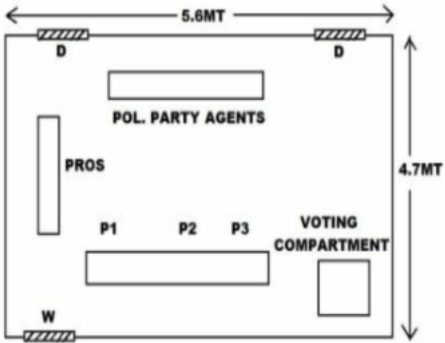

নির্বাচক নিবন্ধন আধিকারিকের স্বাক্ষর

Nazri Naksha

Google Map View

Polling Station Building Front View

Polling Station Front View

Cad View

Key MAP View

|   |                          |  |                                |   |                                |
|---|--------------------------|--|--------------------------------|---|--------------------------------|
| 1<br>নাম : রূপালী আদক (বিশ্বাস)<br>স্বামীর নাম: বিশ্বনাথ বিশ্বাস<br>বাড়ির নং : n0195<br>বয়স : 45 লিঙ্গ : মহিলা    | IHM1417393<br>ফটো উপলব্ধ | 2<br>নাম : দীপশিখা ভাওয়াল<br>পিতার নাম: দীপক ভাওয়াল<br>বাড়ির নং : n0211<br>বয়স : 33 লিঙ্গ : মহিলা          | IHM1830694<br>ফটো উপলব্ধ       | 3<br>নাম : তনিমা ঘোষ<br>স্বামীর নাম: জয়দীপ ঘোষ<br>বাড়ির নং : কেশব ধাম,ফেজ-2,র-বি ফ্ ল-<br>6এ<br>বয়স : 33 লিঙ্গ : মহিলা | IHM1830850<br>ফটো উপলব্ধ       |
| 4<br>নাম : সুনন্ত চক্রবর্তী<br>পিতার নাম: রামকৃষ্ণ চক্রবর্তী<br>বাড়ির নং : n0280<br>বয়স : 36 লিঙ্গ : পুরুষ        | IHM0652974<br>ফটো উপলব্ধ | 5<br>নাম : ভোলানাথ দাস<br>পিতার নাম: শান্তী রঞ্জন দাস<br>বাড়ির নং : n0011<br>বয়স : 63 লিঙ্গ : পুরুষ          | DKN4003950<br>ফটো উপলব্ধ       | 6<br>নাম : স্বপন দাস<br>পিতার নাম: শান্তী রঞ্জন দাস<br>বাড়ির নং : n0011<br>বয়স : 59 লিঙ্গ : পুরুষ                       | DKN4003976<br>ফটো উপলব্ধ       |
| 7<br>নাম : চন্দ্রা দে<br>স্বামীর নাম: বিপুল দে<br>বাড়ির নং : n0192<br>বয়স : 43 লিঙ্গ : মহিলা                      | IHM1417351<br>ফটো উপলব্ধ | 8<br>নাম : অক্ষয় দত্ত<br>পিতার নাম: ভোলা দত্ত<br>বাড়ির নং : n0233<br>বয়স : 31 লিঙ্গ : পুরুষ                 | IHM1830918<br>ফটো উপলব্ধ       | 9<br>নাম : ছবি মণ্ডল<br>স্বামীর নাম: মাধবেন্দ্র মণ্ডল<br>বাড়ির নং : n0318<br>বয়স : 71 লিঙ্গ : মহিলা                     | IHM1021922<br>ফটো উপলব্ধ       |
| 10<br>নাম : সুজিত মণ্ডল<br>পিতার নাম: বংশী মণ্ডল<br>বাড়ির নং : n0184<br>বয়স : 59 লিঙ্গ : পুরুষ                    | IHM1417237<br>ফটো উপলব্ধ | 11<br>নাম : বিশাল পাল<br>মায়ের নাম: মহুয়া পাল<br>বাড়ির নং : n0231<br>বয়স : 32 লিঙ্গ : মহিলা                | IHM1830892<br>ফটো উপলব্ধ       | 12<br>নাম : সঞ্জয় পোদ্দার<br>পিতার নাম: সুভাষ পোদ্দার<br>বাড়ির নং : n0185<br>বয়স : 50 লিঙ্গ : পুরুষ                    | IHM1417245<br>ফটো উপলব্ধ       |
| 13<br>নাম : রজত পোদ্দার<br>পিতার নাম: পুষ্পল পোদ্দার<br>বাড়ির নং : n0232<br>বয়স : 31 লিঙ্গ : পুরুষ                | IHM1830900<br>ফটো উপলব্ধ | 14<br>নাম : মদন গোপাল রায়<br>পিতার নাম: মনিন্দ্র চন্দ্র রায়<br>বাড়ির নং : n0110<br>বয়স : 64 লিঙ্গ : পুরুষ  | IHM3066156<br>ফটো উপলব্ধ       | 15<br>নাম : মধু গোপাল রায়<br>পিতার নাম: মনিন্দ্র চন্দ্র রায়<br>বাড়ির নং : n0110<br>বয়স : 59 লিঙ্গ : পুরুষ             | IHM3066172<br>ফটো উপলব্ধ       |
| 16<br>নাম : নব গোপাল রায়<br>পিতার নাম: মনিন্দ্র চন্দ্র রায়<br>বাড়ির নং : n0110<br>বয়স : 54 লিঙ্গ : পুরুষ        | IHM3066149<br>ফটো উপলব্ধ | 17<br>নাম : শিল্পী রায়<br>স্বামীর নাম: মধুগোপাল রায়<br>বাড়ির নং : n0138<br>বয়স : 43 লিঙ্গ : মহিলা          | IHM2238889<br>ফটো উপলব্ধ       | 18<br>নাম : পদ্মা রায়<br>পিতার নাম: বাটুল মজুমদার<br>বাড়ির নং : n0340<br>বয়স : 39 লিঙ্গ : মহিলা                        | IHM2489425<br>ফটো উপলব্ধ       |
| 19<br>নাম : বিমল চন্দ্র সাহা<br>পিতার নাম: যামিনী কান্ত সাহা<br>বাড়ির নং : n0282<br>বয়স : 80 লিঙ্গ : পুরুষ        | IHM1831031<br>ফটো উপলব্ধ | 20<br>নাম : দীনবন্ধু সাহা<br>পিতার নাম: ইন্দ্রেন্দ্র সাহা<br>বাড়ির নং : n0277<br>বয়স : 68 লিঙ্গ : পুরুষ      | WB/20/139/201191<br>ফটো উপলব্ধ | 21<br>নাম : রুমা সাহা<br>স্বামীর নাম: ত্রিদীপ কুমার সাহা<br>বাড়ির নং : n0286<br>বয়স : 43 লিঙ্গ : মহিলা                  | IHM1831049<br>ফটো উপলব্ধ       |
| 22<br>নাম : রুমা সাহা<br>স্বামীর নাম: বিরাজ সাহা<br>বাড়ির নং : n0283<br>বয়স : 39 লিঙ্গ : মহিলা                    | DKN4002416<br>ফটো উপলব্ধ | 23<br>নাম : সৌরদীপ্ত সাহা<br>পিতার নাম: সলিল সাহা<br>বাড়ির নং : n0234<br>বয়স : 31 লিঙ্গ : পুরুষ              | IHM1830926<br>ফটো উপলব্ধ       | 24<br>নাম : আদিত্য সাহা<br>পিতার নাম: গোপাল চন্দ্র সাহা<br>বাড়ির নং : n0089<br>বয়স : 27 লিঙ্গ : মহিলা                   | IHM2479640<br>ফটো উপলব্ধ       |
| 25<br>নাম : রাহুল সাহা<br>পিতার নাম: শঙ্কর সাহা<br>বাড়ির নং : n0347<br>বয়স : 26 লিঙ্গ : পুরুষ                     | IHM2516623<br>ফটো উপলব্ধ | 26<br>নাম : জয়া সরকার<br>স্বামীর নাম: বরেন্দ্র কৃষ্ণ সরকার<br>বাড়ির নং : n0199<br>বয়স : 68 লিঙ্গ : মহিলা    | IHM1830983<br>ফটো উপলব্ধ       | 27<br>নাম : প্রদীপ সেন<br>পিতার নাম: প্রফুল্ল সেন<br>বাড়ির নং : n0052<br>বয়স : 63 লিঙ্গ : পুরুষ                         | IHM2742989<br>ফটো উপলব্ধ       |
| 28<br>নাম : সযাংদীপ সাহা<br>পিতার নাম: ত্রিদীপ কুমার সাহা<br>বাড়ির নং : 2নং ফ্লোর 68/40<br>বয়স : 20 লিঙ্গ : পুরুষ | IHM2947182<br>ফটো উপলব্ধ | 29<br>নাম : স্নেহা দাশগুপ্ত<br>স্বামীর নাম: পার্থসারথী দাশগুপ্ত<br>বাড়ির নং : 4A68<br>বয়স : 42 লিঙ্গ : মহিলা | IHM1179514<br>ফটো উপলব্ধ       | 30<br>নাম : অনিন্দ্য নাহা<br>পিতার নাম: পীযুষ কান্তি নাহা<br>বাড়ির নং : 10<br>বয়স : 55 লিঙ্গ : পুরুষ                    | WB/12/082/108393<br>ফটো উপলব্ধ |