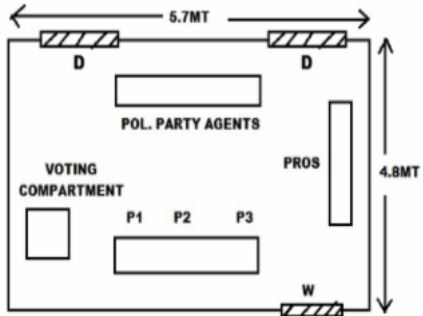

নির্বাচক নিবন্ধন আধিকারিকের স্বাক্ষর

Nazri Naksha

Google Map View

Polling Station Building Front View

Polling Station Front View

Cad View

Key MAP View

1 নাম : মধুমিতা ব্যানার্জী স্বামীর নাম: কৃশানু ব্যানার্জী বাড়ির নং : n0282 বয়স : 47 লিঙ্গ : মহিলা	IHM1186733 ফটো উপলব্ধ	2 নাম : সুদীপ্ত বোস পিতার নাম: গৌতম কুমার বসু বাড়ির নং : n0490 বয়স : 26 লিঙ্গ : পুরুষ	IHM2516706 ফটো উপলব্ধ	3 নাম : অর্ক চ্যাটার্জী পিতার নাম: অরুণ চ্যাটার্জী বাড়ির নং : n0353 বয়স : 32 লিঙ্গ : পুরুষ	IHM1836311 ফটো উপলব্ধ
4 নাম : সৌম্য চৌধুরী পিতার নাম: কল্যান চৌধুরী বাড়ির নং : n0012 বয়স : 53 লিঙ্গ : পুরুষ	IHM2580512 ফটো উপলব্ধ	5 নাম : রুবি চৌধুরী স্বামীর নাম: সৌম্য চৌধুরী বাড়ির নং : n0012 বয়স : 48 লিঙ্গ : মহিলা	IHM1608173 ফটো উপলব্ধ	6 নাম : শাশ্বতী চৌধুরী স্বামীর নাম: কল্যান চৌধুরী বাড়ির নং : n0012 বয়স : 82 লিঙ্গ : মহিলা	DKN0533620 ফটো উপলব্ধ
7 নাম : বিশ্বনাথ চৌধুরী পিতার নাম: মুগাল কান্তি চৌধুরী বাড়ির নং : n0028 বয়স : 66 লিঙ্গ : পুরুষ	IHM2580868 ফটো উপলব্ধ	8 নাম : সবীতা দাস স্বামীর নাম: রতন দাস বাড়ির নং : n0204 বয়স : 56 লিঙ্গ : মহিলা	WB/20/139/273510 ফটো উপলব্ধ	9 নাম : সুজাতা দাস স্বামীর নাম: সৌমেন দাস বাড়ির নং : n0373 বয়স : 48 লিঙ্গ : মহিলা	IHM1836543 ফটো উপলব্ধ
10 নাম : নৈশ্বতা দত্ত পিতার নাম: যুধাজিৎ দত্ত বাড়ির নং : n0422 বয়স : 38 লিঙ্গ : মহিলা	IHM2105146 ফটো উপলব্ধ	11 নাম : চিরঞ্জীত দে পিতার নাম: বিনয় দে বাড়ির নং : n0195 বয়স : 39 লিঙ্গ : পুরুষ	DKN4634259 ফটো উপলব্ধ	12 নাম : প্রমথ দেব স্বামীর নাম: শুভব্রত দেব বাড়ির নং : n0368 বয়স : 52 লিঙ্গ : মহিলা	IHM1836493 ফটো উপলব্ধ
13 নাম : উপালি দেব পিতার নাম: শুভব্রত দেব বাড়ির নং : n0002 বয়স : 26 লিঙ্গ : মহিলা	IHM2516698 ফটো উপলব্ধ	14 নাম : শ্যামল দেবনাথ পিতার নাম: গৌরাঙ্গ দেবনাথ বাড়ির নং : n0285 বয়স : 63 লিঙ্গ : পুরুষ	WB/12/077/456608 ফটো উপলব্ধ	15 নাম : গৌরী দেবনাথ স্বামীর নাম: শ্যামল দেবনাথ বাড়ির নং : n0285 বয়স : 55 লিঙ্গ : মহিলা	IHM1186766 ফটো উপলব্ধ
16 নাম : পারমিতা দেবনাথ পিতার নাম: শ্যামল দেবনাথ বাড়ির নং : n0285 বয়স : 35 লিঙ্গ : মহিলা	IHM1836295 ফটো উপলব্ধ	17 নাম : সৌরভ দেবনাথ পিতার নাম: শ্যামল দেবনাথ বাড়ির নং : n0285 বয়স : 32 লিঙ্গ : পুরুষ	IHM1836303 ফটো উপলব্ধ	18 নাম : দেবশীষ দত্ত পিতার নাম: হিমাংশু কুমার দত্ত বাড়ির নং : n0355 বয়স : 50 লিঙ্গ : পুরুষ	IHM1836360 ফটো উপলব্ধ
19 নাম : গৌতম কুমার ঘোষ পিতার নাম: গৌরিন্দ্র চন্দ্র ঘোষ বাড়ির নং : n0038 বয়স : 61 লিঙ্গ : পুরুষ	DKN2529949 ফটো উপলব্ধ	20 নাম : চম্পা ঘোষ স্বামীর নাম: গৌর ঘোষ বাড়ির নং : n0288 বয়স : 43 লিঙ্গ : মহিলা	IHM1428051 ফটো উপলব্ধ	21 নাম : পিন্টু ঘোষ মায়ের নাম: শোভা ঘোষ বাড়ির নং : n0279 বয়স : 41 লিঙ্গ : পুরুষ	IHM1186709 ফটো উপলব্ধ
22 নাম : সাক্ষা মিতা ঘোষাল পিতার নাম: কমলেশ ঘোষাল বাড়ির নং : n0376 বয়স : 32 লিঙ্গ : মহিলা	IHM1836576 ফটো উপলব্ধ	23 নাম : বুবুল হালদার স্বামীর নাম: নির্মল হালদার বাড়ির নং : n0351 বয়স : 47 লিঙ্গ : মহিলা	FND2681039 ফটো উপলব্ধ	24 নাম : মামন হালদার স্বামীর নাম: সঞ্জীব হালদার বাড়ির নং : n0308 বয়স : 38 লিঙ্গ : মহিলা	IHM1428226 ফটো উপলব্ধ
25 নাম : হেলেন জোসেফ পিতার নাম: তিষ্ণু জোসেফ বাড়ির নং : n0313 বয়স : 55 লিঙ্গ : মহিলা	IHM1428275 ফটো উপলব্ধ	26 নাম : দীপক কর্মকার মায়ের নাম: উলী কর্মকার বাড়ির নং : n0475 বয়স : 47 লিঙ্গ : পুরুষ	IHM2461887 ফটো উপলব্ধ	27 নাম : রাজীব কুন্ডু পিতার নাম: দিলীপ কুন্ডু বাড়ির নং : n0370 বয়স : 31 লিঙ্গ : পুরুষ	IHM1836519 ফটো উপলব্ধ
28 নাম : বুমা কুণ্ডু হালদার স্বামীর নাম: শ্যাম সুন্দর কুন্ডু বাড়ির নং : n0017 বয়স : 29 লিঙ্গ : মহিলা	IHM2479699 ফটো উপলব্ধ	29 নাম : দেবলীনা মজুমদার পিতার নাম: বাসব মজুমদার বাড়ির নং : n0372 বয়স : 31 লিঙ্গ : মহিলা	IHM1836535 ফটো উপলব্ধ	30 নাম : শঙ্কর রায় পিতার নাম: শান্তি রায় বাড়ির নং : n0006 বয়স : 73 লিঙ্গ : পুরুষ	WB/20/139/267700 ফটো উপলব্ধ